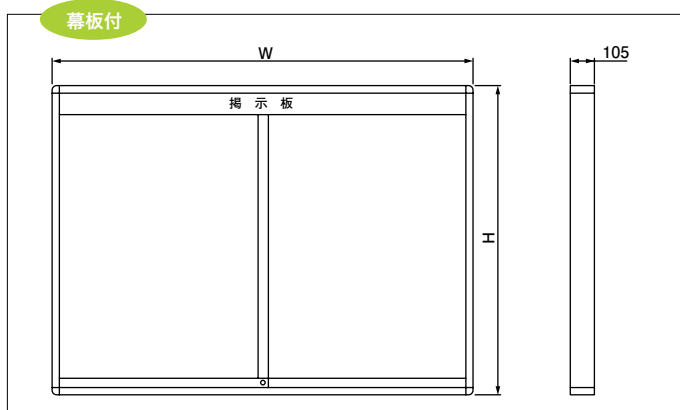

掲示板表面色をご指定ください

・ご希望により板面ニッケルホーロー
ホワイトボード、スチール黒板も
製作いたします。
(価格別途お見積もりいたします)

屋外用掲示板 別注仕様例(価格別途お見積りいたします)

脚も色塗装！

- サイズ/1860×1035
- 幕板:カット文字貼り(ベタ貼り共)
- 脚:塗装

幼稚園の掲示板として使用

薄型-105mm
タイプもあります

詳しくは
P72へ

KU型壁付タイプ

ピンボード

板厚105mmタイプ

掲示板表面色をご指定ください P.70をご参照ください。

板面サイズ(W×H)	外形寸法(W×D×H)	品番	標準小売価格
1200× 900	1260×105× 960	KU912	¥163,800 (¥156,000)
1800× 900	1860×105× 960	KU918	¥183,750 (¥175,000)
1800×1200	1860×105×1260	KU218	¥242,550 (¥231,000)

アルミ製幕板付
この部分に名入れ等ができ、また
蛍光灯の目隠しにもなります。

掲示板表面色をご指定ください P.70をご参照ください。

板面サイズ(W×H)	外形寸法(W×D×H)	品番	標準小売価格	自動点滅装置付蛍光灯
1200× 900	1260×105×1035	KU912A	¥173,250 (¥165,000)	30W 1灯 ¥18,900 (¥18,000)
1800× 900	1860×105×1035	KU918A	¥199,500 (¥190,000)	40W 1灯 ¥19,950 (¥19,000)
1800×1200	1860×105×1335	KU218A	¥258,300 (¥246,000)	40W 1灯 ¥19,950 (¥19,000)

屋外用会場案内板

※運賃および取付費は別途申し受けます。

Y918T10 ¥253,050 (¥241,000) サイズ/1860×190×1035 板面サイズ/1800×900 (ガラスは付いておりません)

※写真は名入れサンプルです。

案内プレートは白ポリ板です。

本体および案内プレートにご希望の書き込みをいたします。また、別注品も承ります。料金は別途お見積りいたします。案内プレートはポリ板仕上げですから、墨汁やポスターカラーで書き消しができます。