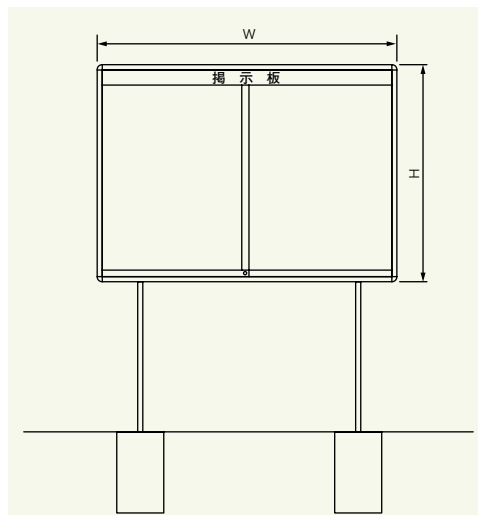

K型脚付タイプ

ピンボード

板厚140mmタイプ

堅牢な2本の脚で板面を支えます

※K1227Tは3本脚

安全設計

プラスチックパーツがついた
本体コーナー部

- ●本体/アルミ製、クリア塗装
- ●掲示板面/ビニールレザー（ベルエース）
- ●ガラス戸/t5透明ガラス
- ●錠前/プッシュ錠
- ●K1227Tは3本脚

板面サイズ(W×H)	板面外寸(W×D×H)	品番	標準小売価格	自動点滅装置付蛍光灯	備考
1200×900	1260×190×1035	K0912T	¥223,650 (¥213,000)	30W 1灯 ¥18,900 (¥18,000)	ガラス2枚戸
1800×900	1860×190×1035	K0918T	¥257,250 (¥245,000)	40W 1灯 ¥19,950 (¥19,000)	ガラス2枚戸
2400×900	2460×190×1035	K0924T	¥328,650 (¥313,000)	30W 2灯 ¥34,650 (¥33,000)	ガラス2枚戸
2400×1200	2460×190×1335	K1224T	¥361,200 (¥344,000)	30W 2灯 ¥34,650 (¥33,000)	ガラス2枚戸
2700×1200	2760×190×1335	K1227T	¥417,900 (¥398,000)	40W 2灯 ¥36,750 (¥35,000)	ガラス3枚戸

掲示板表面色をご指定ください

・ご希望により板面ニッケルホーロー
ホワイトボード、スチール黒板も
製作いたします。
(価格別途お見積もりいたします)