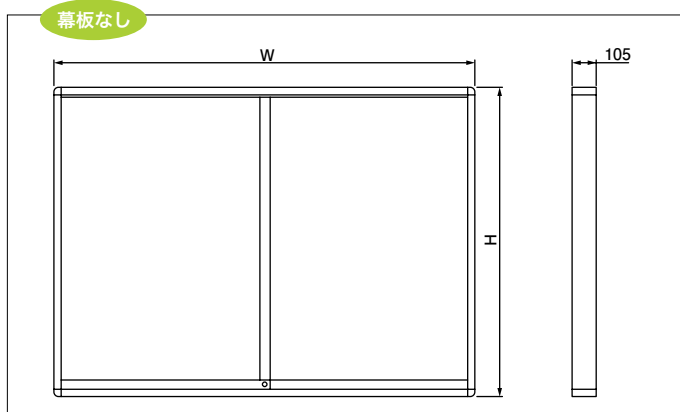

- 本体/アルミ製、クリア塗装
- 掲示板面/ビニールレザー（ベルエース）
- ガラス戸/t5透明ガラス
- 錠前/プッシュ錠
- K1227Tは3本脚

板面サイズ(W×H)	板面外寸(W×D×H)	品番	標準小売価格	自動点滅装置付蛍光灯	備考
1200×900	1260×190×1035	K0912T	¥223,650 (¥213,000)	30W 1灯 ¥18,900 (¥18,000)	ガラス2枚戸
1800×900	1860×190×1035	K0918T	¥257,250 (¥245,000)	40W 1灯 ¥19,950 (¥19,000)	ガラス2枚戸
2400×900	2460×190×1035	K0924T	¥328,650 (¥313,000)	30W 2灯 ¥34,650 (¥33,000)	ガラス2枚戸
2400×1200	2460×190×1335	K1224T	¥361,200 (¥344,000)	30W 2灯 ¥34,650 (¥33,000)	ガラス2枚戸
2700×1200	2760×190×1335	K1227T	¥417,900 (¥398,000)	40W 2灯 ¥36,750 (¥35,000)	ガラス3枚戸

掲示板表面色をご指定ください

・ご希望により板面ニッケルホーロー
ホワイトボード、スチール黒板も
製作いたします。
(価格別途お見積もりいたします)

屋外用掲示板 別注仕様例(価格別途お見積りいたします)

脚も色塗装！

- サイズ/1860×1035
- 幕板:カット文字貼り(ベタ貼り共)
- 脚:塗装

幼稚園の掲示板として使用

薄型-105mm
タイプもあります

詳しくは
P72へ

KU型壁付タイプ

ピンボード

板厚105mmタイプ

掲示板表面色をご指定ください P.70をご参照ください。

板面サイズ(W×H)	外形寸法(W×D×H)	品番	標準小売価格
1200× 900	1260×105× 960	KU912	¥163,800 (¥156,000)
1800× 900	1860×105× 960	KU918	¥183,750 (¥175,000)
1800×1200	1860×105×1260	KU218	¥242,550 (¥231,000)