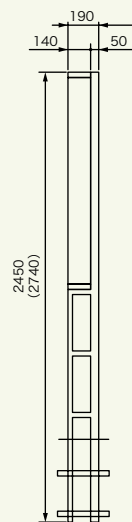

いたづら防止
プッシュ錠
押すだけで施錠ができます

板面サイズ(W×H)	板面外寸(W×D×H)	品番	標準小売価格	自動点滅装置付蛍光灯	備考
1200× 900	1260×140×1035	K0912	¥178,500 (¥170,000)	30W 1灯 ¥18,900 (¥18,000)	ガラス2枚戸
1800× 900	1860×140×1035	K0918	¥207,900 (¥198,000)	40W 1灯 ¥19,950 (¥19,000)	ガラス2枚戸
2400× 900	2460×140×1035	K0924	¥283,500 (¥270,000)	30W 2灯 ¥34,650 (¥33,000)	ガラス2枚戸
2400×1200	2460×140×1335	K1224	¥328,650 (¥313,000)	30W 2灯 ¥34,650 (¥33,000)	ガラス2枚戸
2700×1200	2760×140×1335	K1227	¥366,450 (¥349,000)	40W 2灯 ¥36,750 (¥35,000)	ガラス3枚戸

掲示板表面色をご指定ください

・ご希望により板面ニッケルホーロー・ホワイトボード、スチール黒板も製作いたします。
(価格別途お見積もりいたします)

屋外用掲示板 別注仕様例 (価格別途お見積りいたします)

表面材は布をプリント!

- サイズ/4100×1335
- 幕板: カット文字貼り (ベタ貼り共)
- 表面材: 布プリント

大学の同窓会掲示板として使用

- サイズ/1260×1035
- 幕板: カット文字貼り (ベタ貼り共)

保育園の掲示板として使用

K型脚付タイプ

ピンボード

板厚140mmタイプ

堅牢な2本の脚で板面を支えます

※K1227Tは3本脚

安全設計

プラスチックパーツがついた
本体コーナー部

- 本体/アルミ製、クリア塗装
- 掲示板面/ビニールレザー（ベルエース）
- ガラス戸/t5透明ガラス
- 錠前/プッシュ錠
- K1227Tは3本脚

板面サイズ(W×H)	板面外寸(W×D×H)	品番	標準小売価格	自動点滅装置付蛍光灯	備考
1200×900	1260×190×1035	K0912T	¥223,650 (¥213,000)	30W 1灯 ¥18,900 (¥18,000)	ガラス2枚戸
1800×900	1860×190×1035	K0918T	¥257,250 (¥245,000)	40W 1灯 ¥19,950 (¥19,000)	ガラス2枚戸
2400×900	2460×190×1035	K0924T	¥328,650 (¥313,000)	30W 2灯 ¥34,650 (¥33,000)	ガラス2枚戸
2400×1200	2460×190×1335	K1224T	¥361,200 (¥344,000)	30W 2灯 ¥34,650 (¥33,000)	ガラス2枚戸
2700×1200	2760×190×1335	K1227T	¥417,900 (¥398,000)	40W 2灯 ¥36,750 (¥35,000)	ガラス3枚戸