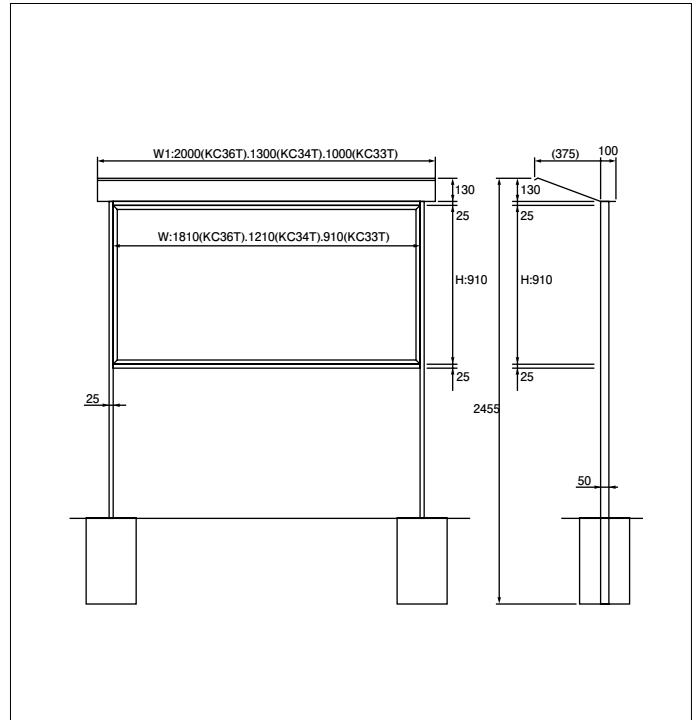

いたづら防止
プッシュ錠
押すだけで施錠ができます。

KU型脚付タイプ

ピンボード

板厚105mmタイプ

掲示板表面色をご指定ください P.70をご参照ください。

	板面サイズ(W×H)	外形寸法(W×D×H)	品番	標準小売価格	自動点滅装置付蛍光灯
	幕板なし	1200× 900	1320×105× 960	KU912T	¥175,350 (¥167,000)
	1800× 900	1920×105× 960	KU918T	¥194,250 (¥185,000)	
	1800×1200	1920×105×1260	KU218T	¥254,100 (¥242,000)	
幕板付	1200× 900	1320×105×1035	KU912TA	¥190,050 (¥181,000)	30W 1灯 ¥18,900 (¥18,000)
	1800× 900	1920×105×1035	KU918TA	¥211,050 (¥201,000)	40W 1灯 ¥19,950 (¥19,000)
	1800×1200	1920×105×1335	KU218TA	¥269,850 (¥257,000)	40W 1灯 ¥19,950 (¥19,000)

屋根付掲示板

ピンボード

掲示板表面色をご指定ください P.70をご参照ください。

板面サイズ(W×H)	外形寸法(W×D×H)	品番	標準小売価格
910× 910	1000×500×960	KC33T	¥ 80,850 (¥ 77,000)
1210× 910	1300×500×960	KC34T	¥ 96,600 (¥ 92,000)
1810× 910	2000×500×960	KC36T	¥115,500 (¥110,000)

屋外用会場案内板

※運賃および取付費は別途申し受けます。

Y918T10 ¥253,050 (¥241,000) サイズ/1860×190×1035 板面サイズ/1800×900 (ガラスは付いておりません)

※写真は名入れサンプルです。

案内プレートは白ポリ板です。

本体および案内プレートにご希望の書き込みをいたします。また、別注品も承ります。料金は別途お見積りいたします。案内プレートはポリ板仕上げですから、墨汁やポスターカラーで書き消しができます。