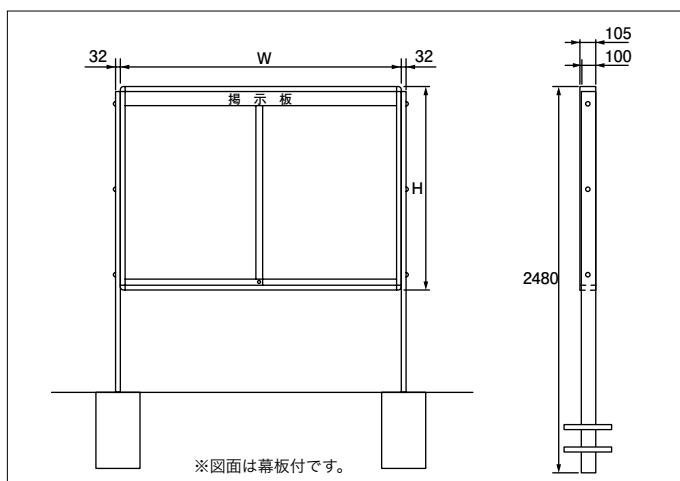

KU型脚付タイプ

ピンボード

板厚105mmタイプ

掲示板表面色をご指定ください P.70をご参照ください。

	板面サイズ(W×H)	外形寸法(W×D×H)	品番	標準小売価格	自動点滅装置付蛍光灯	
	幕板なし	1200× 900	1320×105× 960	KU912T	¥175,350 (¥167,000)	
	1800× 900	1920×105× 960	KU918T	¥194,250 (¥185,000)		
	1800×1200	1920×105×1260	KU218T	¥254,100 (¥242,000)		
幕板付	1200× 900	1320×105×1035	KU912TA	¥190,050 (¥181,000)	30W 1灯 ¥18,900 (¥18,000)	
	1800× 900	1920×105×1035	KU918TA	¥211,050 (¥201,000)	40W 1灯 ¥19,950 (¥19,000)	
	1800×1200	1920×105×1335	KU218TA	¥269,850 (¥257,000)	40W 1灯 ¥19,950 (¥19,000)