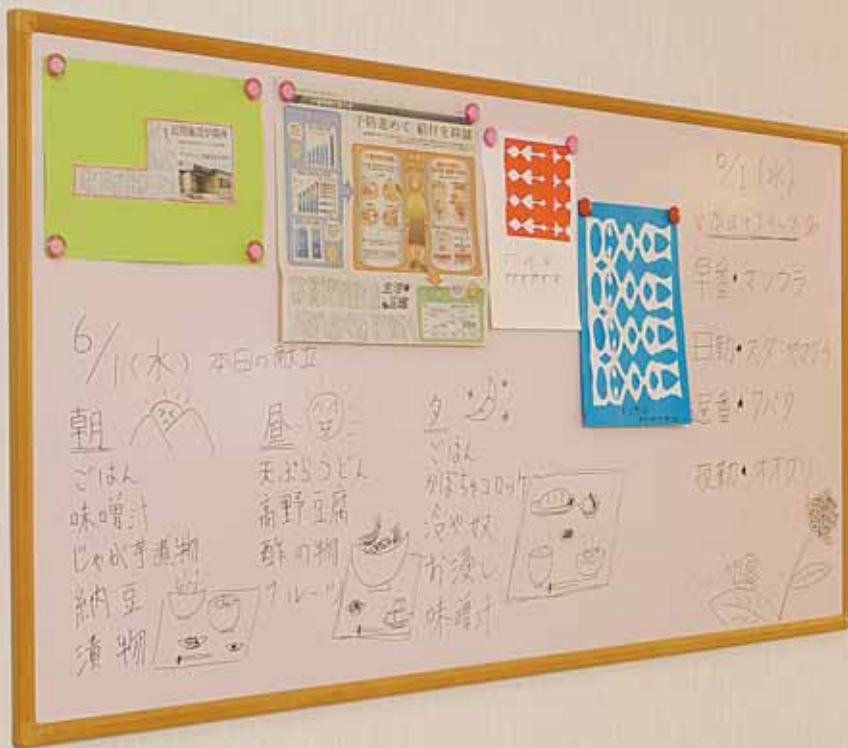

UMAJIRUSHI

2007-2008 CATALOGUE

明るい空間を演出するボード・掲示板 P.6より

OFFICE オフィス新提案

Universal Design

オフィス新提案 P.16より

業績がアップするボード管理術Ver.2

業績がアップするボード管理術Ver.2 P.38より

9 屋外用掲示板 アルミ製

※運賃および取付費は別途申し受けます。

K型壁付タイプ ピンボード **板厚140mmタイプ**

引き違いガラス戸
2枚のガラス戸が交互にスライドする構造です。

アルミ製幕板
名入れができ、また蛍光灯の目隠しにもなります。

選べる7色
表面材はビニールレザー
長期間のご使用に耐える
ビニールレザーを使用

- 本体/アルミ製、クリア塗装
- 掲示板面/ビニールレザー (ベルエース)
- ガラス戸/t5透明ガラス
- 錠前/プッシュ錠

保育園の掲示板として使用

K型脚付タイプ

ピンボード

板厚140mmタイプ

堅牢な2本の脚で板面を支えます

※K1227Tは3本脚

安全設計

プラスチックパーツがついた
本体コーナー部