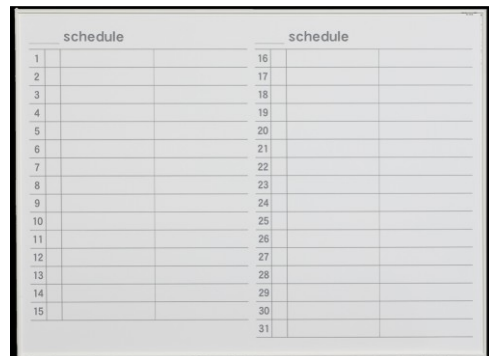

長持ち!

白色のアルミフレーム!
豊富なスケジュールバリエーション!
グリーン購入法適合品

デュアルコート
ホーロー板面

ホワイトボード
スケジュールボード

UMAJIRUSHI
MADE IN JAPAN

長持ち!

デュアルコート
ホーロー板面

ホワイトボード スケジュールボード

白色のアルミフレーム!
豊富なスケジュールバリエーション!
グリーン購入法適合品

schedule board スケジュールボード・ヨコ書

1810×910 MR 36Y

1210×910 MR 34Y

910×910 MR 33Y

910×610 MR 23Y

plain ホワイトボード 無地

460×310 MR 1