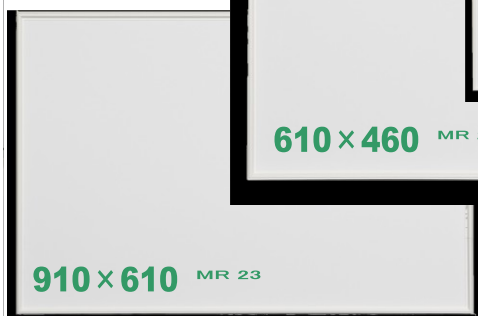

白色のアルミフレーム!
豊富なスケジュールバリエーション!
グリーン購入法適合品

schedule board スケジュールボード・ヨコ書

1810×910 MR 36Y

1210×910 MR 34Y

910×910 MR 33Y

910×610 MR 23Y

plain ホワイトボード 無地

460×310 MR 1

1810×910 MR 36

1210×910 MR 34

910×910 MR 33

610×610 MR 22

calender board カレンダーボード

910×910 MR 33W

910×610 MR 23W

610×610 MR 22W