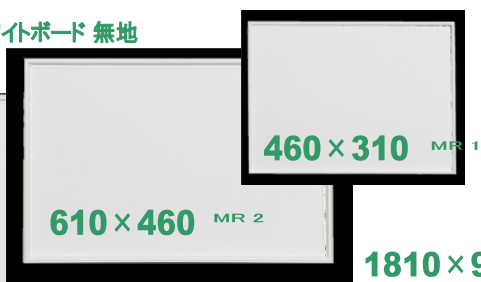

白色のアルミフレーム!
豊富なスケジュールバリエーション!
グリーン購入法適合品

schedule board スケジュールボード・ヨコ書

1810×910 MR 36Y

1210×910 MR 34Y

910×910 MR 33Y

910×610 MR 23Y

plain ホワイトボード 無地

460×310 MR 1

1810×910 MR 36

1210×910 MR 34

910×910 MR 33

610×610 MR 22

calender board カレンダーボード

910×910 MR 33W

910×610 MR 23W

610×610 MR 22W