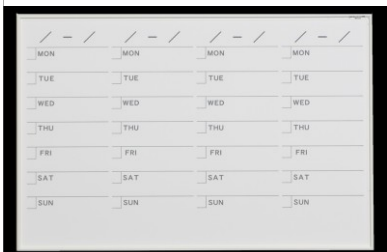

memo board メモボード

910×610 MR 23S