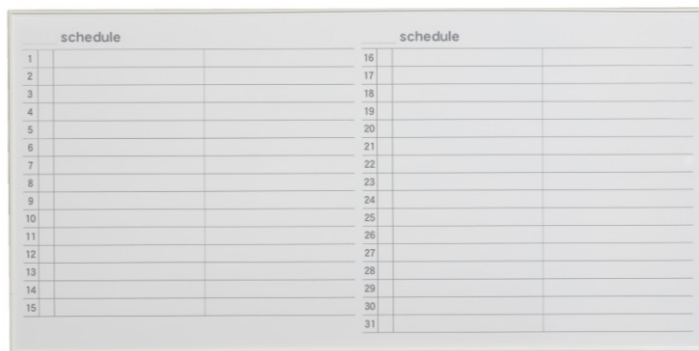

長持ち!

白色のアルミフレーム!
豊富なスケジュールバリエーション!
グリーン購入法適合品

デュアルコート
ホーロー板面

ホワイトボード
スケジュールボード

UMAJIRUSHI
MADE IN JAPAN

長持ち!

デュアルコート
ホーロー板面

ホワイトボード スケジュールボード

白色のアルミフレーム!
豊富なスケジュールバリエーション!
グリーン購入法適合品

schedule board スケジュールボード・ヨコ書

1810×910 MR 36Y

1210×910 MR 34Y

910×910 MR 33Y

910×610 MR 23Y

plain ホワイトボード 無地

460×310 MR 1