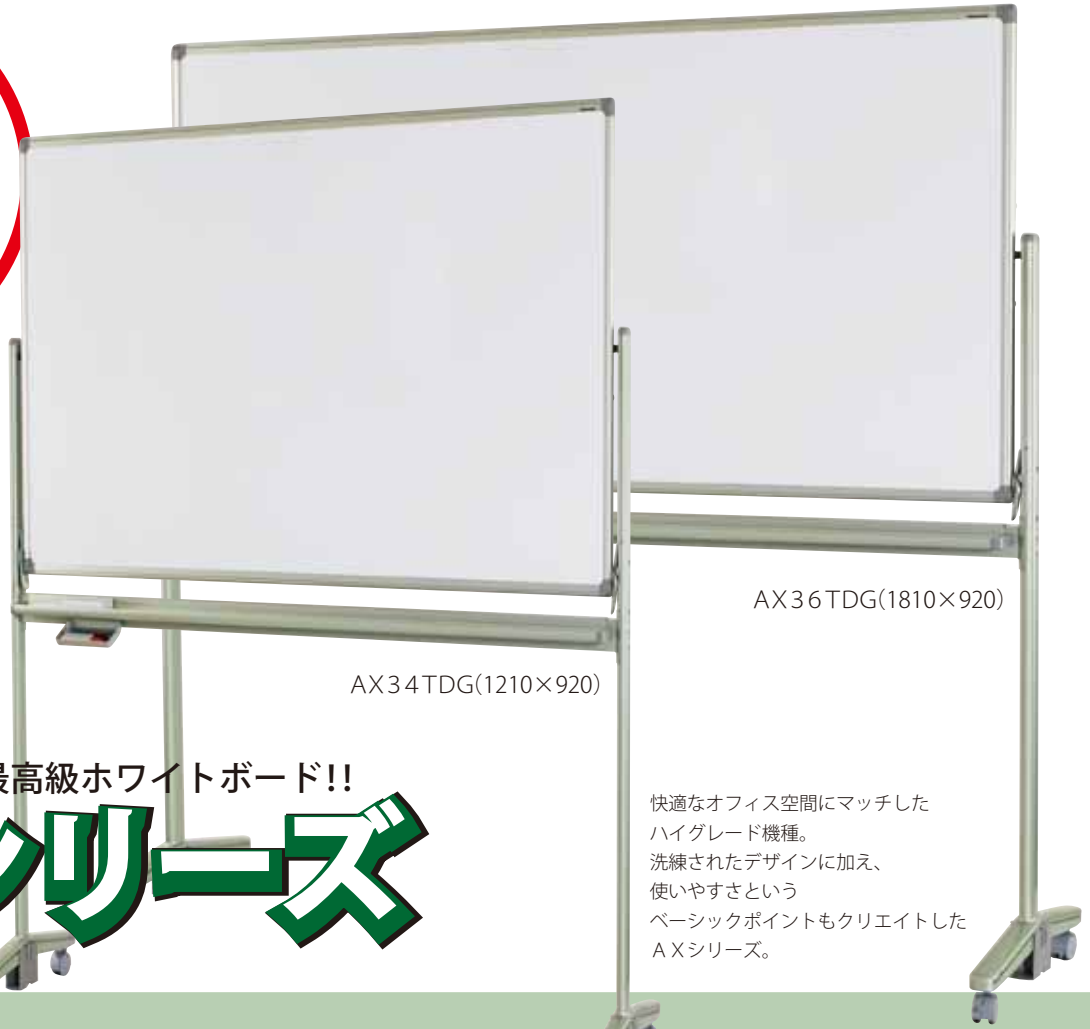

NEW
グリーングレー新色

AX34TDG(1210×920)

AX36TDG(1810×920)

モデルチェンジした最高級ホワイトボード!!

AXシリーズ

快適なオフィス空間にマッチした
ハイグレード機種。
洗練されたデザインに加え、
使いやすさという
ベーシックポイントもクリエイティブした
AXシリーズ。

Point ① 軽くプッシュで回転!

左右どちらかのワンタッチストッパーの
プッシュ部を押すと板面を軽く回転できます。
パットの凹部に板面を合わせ確実に固定!ガタつき防止!

Point ③ 安全なコーナー

角をとった安全で美しいコーナー。
重厚かつ軽快なグリーングレー色の
アルミ枠にしました。

Point ② 高いデザイン性!

取付けボルトはゆるみ止め加工を施した専用ボルトを
採用し、さらに出っ張りをなくし、見た目スッキリ!
また手の汚れを防ぐマーカーボックスが標準装備。

Point ④ ホーロー製板面!

板面はホーロー製で表面硬度が高く、
ひっかいても傷がつきにくい!
芯材は反りに強いペーパーコアを採用。