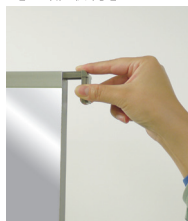

【上部取付】

【下部取付】