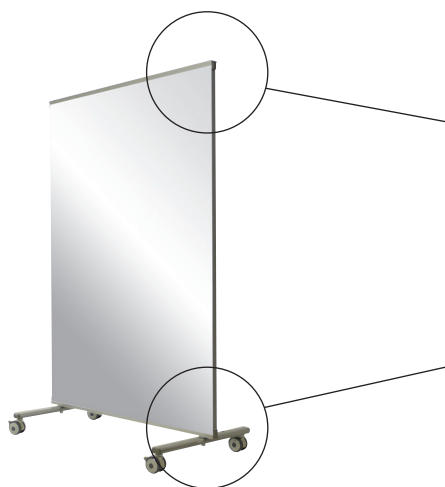

連結させてワイドサイズ！ ～グループや集団でのダンスに対応できます～