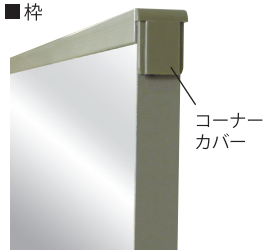

## 連結 可能

連結することで  
ワイドなミラーも可能!

POINT 4

## 裏面 ホワイトボード

使いやすさ倍増!  
ボードを使つての授業が可能!

詳細な仕様は裏面をご覧ください

PVA-3M

PVA-4M

■ 枠

■ 脚部

■ 連結部分

■ ミラーボード

品番	外形寸法	ミラー面寸法	重量	価格 (税抜)
PVA-3M	W880×H1776×D610	W880×H1620	20kg	¥129,000
PVA-4M	W1180×H1776×D610	W1180×H1620	27kg	¥136,000
仕様	ミラー面：アルミ樹脂複合板 ホワイトボード：スチール製		芯材：合板	
	上下枠：アルミ	φ75 双輪キャスター (片側のみストッパー付)	コーナーカバー 4個付 ベース：スチール	
備考	2台以上で並べてご使用の場合は、連結金具 (別売) が必要になります			