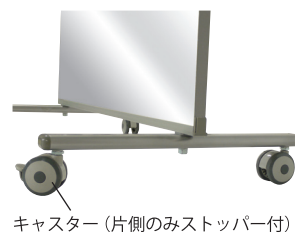

## 連結 可能

連結することで  
ワイドなミラーも可能!

POINT 4

## 裏面 ホワイトボード

使いやすさ倍増!  
ボードを使つての授業が可能!

詳細な仕様は裏面をご覧ください

PVA-3M

PVA-4M

■ 枠

■ 脚部

■ 連結部分

■ ミラーボード

品番	外形寸法	ミラー面寸法	重量	価格 (税抜)
PVA-3M	W880×H1776×D610	W880×H1620	20kg	¥129,000
PVA-4M	W1180×H1776×D610	W1180×H1620	27kg	¥136,000
仕様	ミラー面：アルミ樹脂複合板 ホワイトボード：スチール製		芯材：合板	
	上下枠：アルミ	φ75 双輪キャスター (片側のみストッパー付)	コーナーカバー 4個付 ベース：スチール	
備考	2台以上で並べてご使用の場合は、連結金具 (別売) が必要になります			