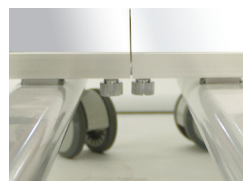

上部：連結金具 (長)
下部：連結金具 (短)