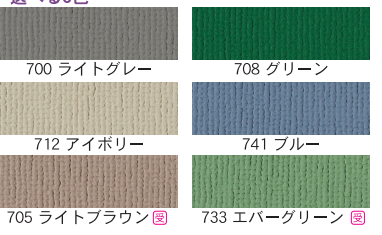

選べる6色

弾力性に富み、ピンホールの復元力が強いビニールレザー貼りです。