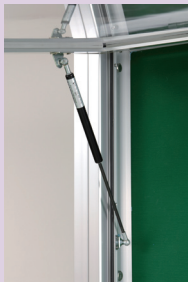

新発売

つなぎ目のない一枚扉で掲示物が見やすい！ ハネ上げ式屋外掲示板

脚付

壁付

- 本体/アルミ製
- 掲示板面/ビニールレザー貼
- 扉部/t3ポリカーボネイト
- 錠前/プッシュ錠

品番	外形寸法	板面寸法	価格(税抜)
壁付 AKU912	W1260×D105×H955	1200×895	¥288,000
壁付 AKU918	W1860×D105×H955	1800×895	¥330,000
脚付 AKU912T	W1260×D105×H955	1200×895	¥300,000
脚付 AKU918T	W1860×D105×H955	1800×895	¥360,000

■選べる表面材 ビニールレザー製

選べる6色

弾力性に富み、ピンホールの復元力が強いビニールレザー貼りです。

■スムーズな開閉

ガススプリング式により、小さい力で、開閉が可能です。

■いたずら防止プッシュ錠

押すだけで施錠ができるプッシュ錠付きです。

※オプションで蛍光灯の取付も可能です。詳しくは営業担当までご相談ください！