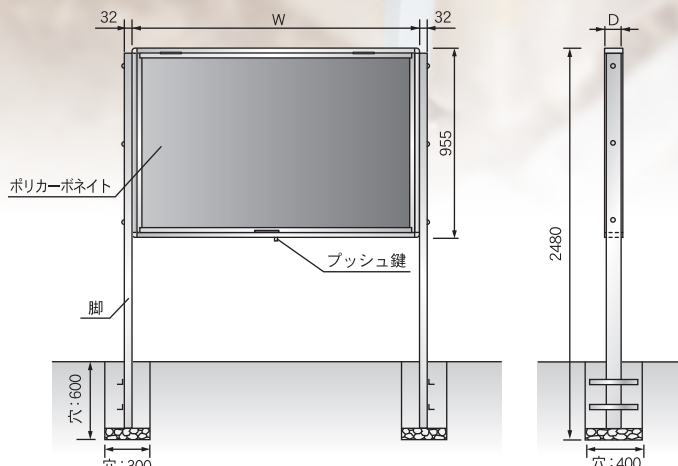

新発売

つなぎ目のない一枚扉で掲示物が見やすい！ ハネ上げ式屋外掲示板

脚付

壁付

- 本体/アルミ製
- 掲示板面/ビニールレザー貼
- 扉部/t3ポリカーボネイト
- 錠前/プッシュ錠

品番	外形寸法	板面寸法	価格(税抜)
壁付 AKU912	W1260×D105×H955	1200×895	¥288,000
壁付 AKU918	W1860×D105×H955	1800×895	¥330,000
脚付 AKU912T	W1260×D105×H955	1200×895	¥300,000
脚付 AKU918T	W1860×D105×H955	1800×895	¥360,000