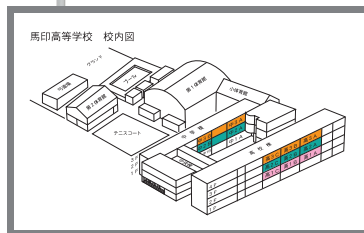

書き消しできてマグネットも使える 大型インクジェットボード

カラー原稿・校内図・細かい表等をご要望のお客様におすすめしているインクジェットシート貼ホワイトボードです。
マーカーでの書き消しやマグネットもご使用可能です。

3600mm

1900mm

※搬入経路等をご確認ください。
詳細は弊社営業までお問い合わせください。

小型ボードでも承ります!学校での校内図や作戦ボードにも!

▲両面ホワイトボード脚付

インクジェットシート貼
ホワイトボード詳細図

■校内図表

■地図

■地図

■日本地図表

■作戦ボード (バスケット)

■作戦ボード (サッカー)

詳しくは営業担当まで
お問い合わせください。

お問い合わせ先