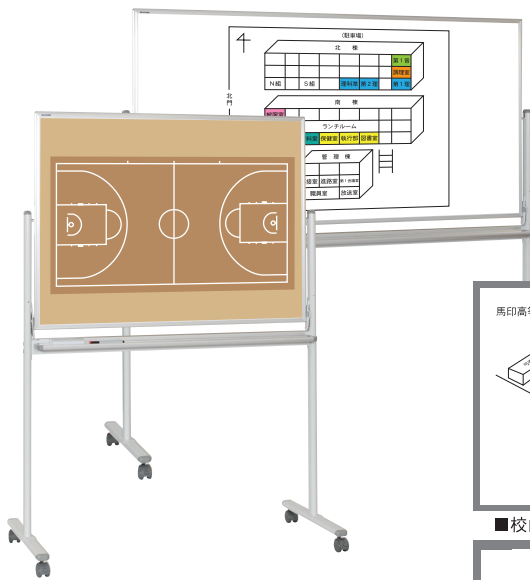

書き消しできてマグネットも使える 大型インクジェットボード

カラー原稿・校内図・細かい表等をご要望のお客様におすすめしているインクジェットシート貼ホワイトボードです。
マーカーでの書き消しやマグネットもご使用可能です。

3600mm

1900mm

※搬入経路等をご確認ください。
詳細は弊社営業までお問い合わせください。

小型ボードでも承ります!学校での校内図や作戦ボードにも!

▲両面ホワイトボード脚付

インクジェットシート貼
ホワイトボード詳細図

■校内図表

■地図

■地図

■日本地図表

■作戦ボード (バスケット)

■作戦ボード (サッカー)

詳しくは営業担当まで
お問い合わせください。

お問い合わせ先