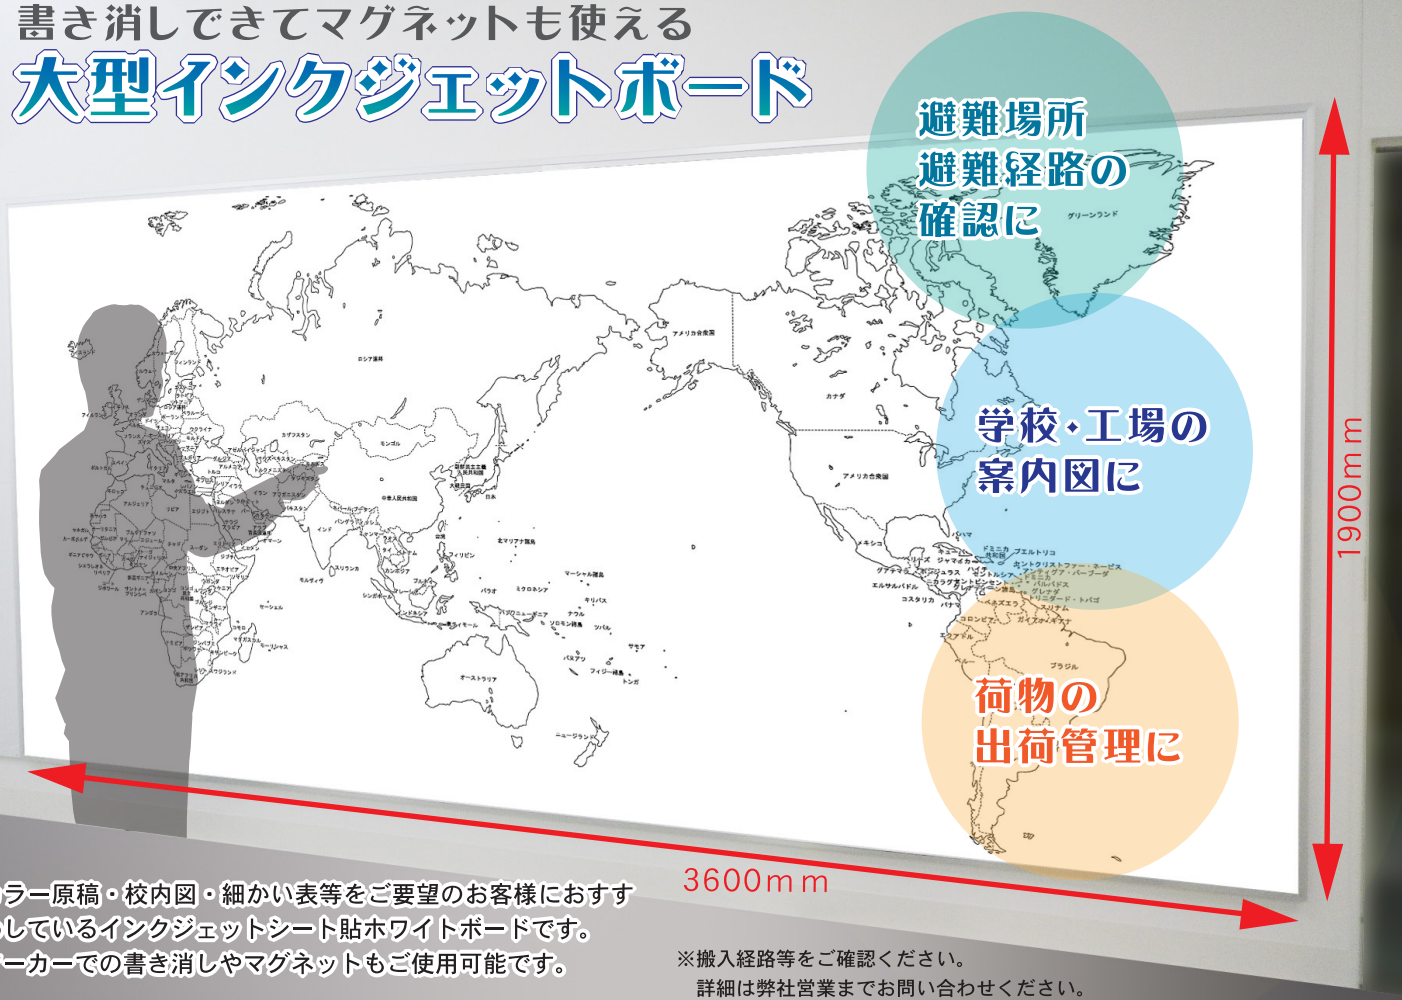

書き消しできてマグネットも使える 大型インクジェットボード

カラー原稿・校内図・細かい表等をご要望のお客様におすすめしているインクジェットシート貼ホワイトボードです。
マーカーでの書き消しやマグネットもご使用可能です。

3600mm

1900mm

※搬入経路等をご確認ください。
詳細は弊社営業までお問い合わせください。

小型ボードでも承ります!学校での校内図や作戦ボードにも!

▲両面ホワイトボード脚付

インクジェットシート貼
ホワイトボード詳細図

■校内図表

■地図

■地図

■日本地図表

■作戦ボード (バスケット)

■作戦ボード (サッカー)

詳しくは営業担当まで
お問い合わせください。

お問い合わせ先