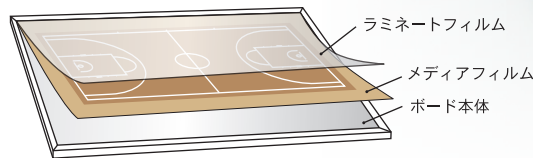

書き消しできてマグネットも使える 大型インクジェットボード

カラー原稿・校内図・細かい表等をご要望のお客様におすすめしているインクジェットシート貼ホワイトボードです。
マーカーでの書き消しやマグネットもご使用可能です。

3600mm

1900mm

※搬入経路等をご確認ください。
詳細は弊社営業までお問い合わせください。

小型ボードでも承ります!学校での校内図や作戦ボードにも!

▲両面ホワイトボード脚付

インクジェットシート貼
ホワイトボード詳細図

■校内図表

■地図

■地図

■日本地図表

■作戦ボード (バスケット)

■作戦ボード (サッカー)

詳しくは営業担当まで
お問い合わせください。

お問い合わせ先