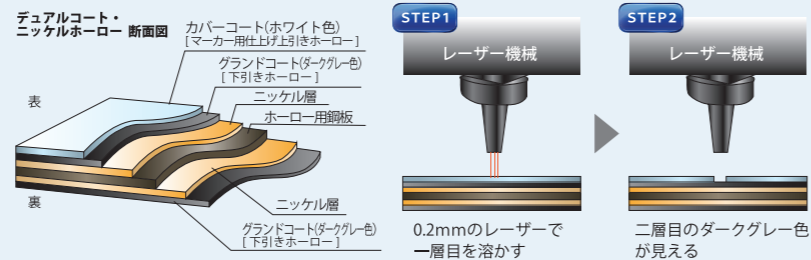

## オリジナルの線引で予定を管理 行動予定表ホワイトボード

カタログ P 78

PTHK306+野引加工

¥79,500 (税抜)

ボード面：片面ホーローホワイトボード  
片面ワンウェイ掲示板 (712 アイボリー色)  
外形寸法：W1850×D610×H1850  
板面有効寸法：W1800×H915

片面：ホーローホワイトボード

片面：掲示板 712 アイボリー色

### 早い! きれい! 使いやすい! レーザーによる野線加工