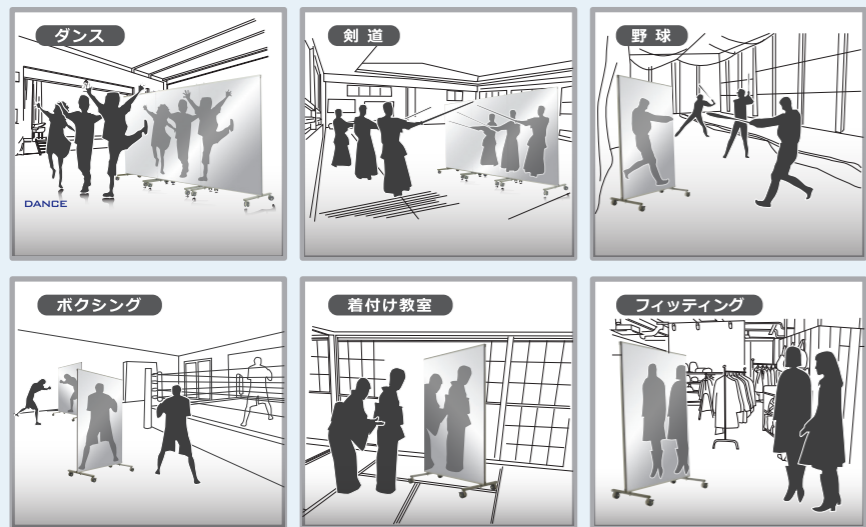

カルチャー教室に・・・

安全で移動が簡単！
ミラーボード

連結させてワイドサイズでも対応できます！
連結させるにはオプション部品の「連結金具セット」(別売)が必要です。

POINT 1
安全
樹脂ミラーで割れない！
飛散しない！

POINT 2
明瞭
樹脂ミラーでは
最高レベルの映り！

POINT 3
連結可能
連結することで
ワイドなミラーも可能！

POINT 4
裏面ホワイトボード
使いやすさ倍増！
ボードを使つての授業が可能！

PVA-3M ¥129,000 (税抜)
ボード面：片面ミラーボード
片面スチールホワイトボード
外形寸法：W880×D610×H1780
ミラー面寸法：W880×H1620
重量：20kg

PVA-4M ¥136,000 (税抜)
ボード面：片面ミラーボード
片面スチールホワイトボード
外形寸法：W1180×D610×H1780
ミラー面寸法：W1180×H1620
重量：27kg

■オプション部品		
品名	品番	価格(税抜)
連結金具セット ●連結金具(長) ●連結金具(短) ●つまみ(4個)	VPVA-SET	¥2,000
ミラーカバー(3M用) ワイド880mm用	PVA-3M-MC	¥2,800
ミラーカバー(4M用) ワイド1180mm用	PVA-4M-MC	¥3,000

ミラーとして、ホワイトボードとして使い方いろいろ

お子様向けに・・・
ミラーボードKIDS

¥155,000 (税抜) ~

ジョイフル！(楽しい！)

こころ躍る・からだも踊る 空間づくり

UMAJIRUSHI 株式会社馬印
URL: www.uma-jirushi.co.jp
facebook: www.facebook.com/umajirushi1896
本社: 〒454-0011 名古屋市中川区山王三丁目16番27号 TEL.052-322-2811 FAX.052-322-3344
東京営業所: 〒130-0004 東京都墨田区本所四丁目12番1号 TEL.03-3626-5425 FAX.03-3626-5426
大阪営業所: 〒577-0013 大阪府東大阪市長田中五丁目2番14号 TEL.06-6746-0721 FAX.06-6746-0723

お問い合わせ先