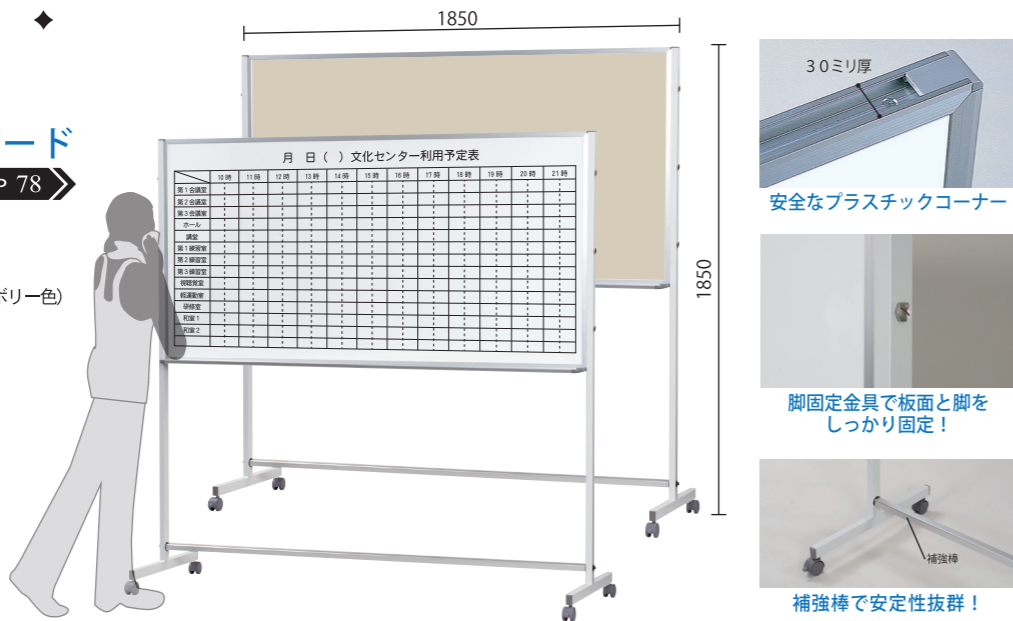

## オリジナルの線引で予定を管理 行動予定表ホワイトボード

カタログ P 78

PTHK306+野引加工

¥79,500 (税抜)

ボード面：片面ホーローホワイトボード  
片面ワンウェイ掲示板 (712 アイボリー色)  
外形寸法：W1850×D610×H1850  
板面有効寸法：W1800×H915

片面：ホーローホワイトボード

片面：掲示板 712 アイボリー色

## エントランスに最適 UD会場案内板

カタログ P 67

EY917TY ¥80,000 (税抜)

ボード面：片面スチールホワイトボード  
(プレート5枚付)  
外形寸法：W920×D560×H1680  
プレート寸法：176×882

簡単! マグネットでプレート取付け!

取付け

取外し