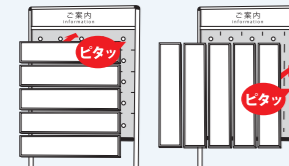

## エントランスに最適 UD会場案内板

カタログ P 67

EY917TY ¥80,000 (税抜)

ボード面：片面スチールホワイトボード  
(プレート5枚付)  
外形寸法：W920×D560×H1680  
プレート寸法：176×882

簡単! マグネットでプレート取付け!

取付け

取外し