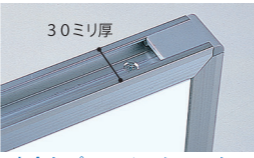

## オリジナルの線引で予定を管理 行動予定表ホワイトボード

カタログ P 78

PTHK306+野引加工

¥79,500 (税抜)

ボード面：片面ホーローホワイトボード  
片面ワンウェイ掲示板 (712 アイボリー色)  
外形寸法：W1850×D610×H1850  
板面有効寸法：W1800×H915

片面：ホーローホワイトボード

片面：掲示板 712 アイボリー色