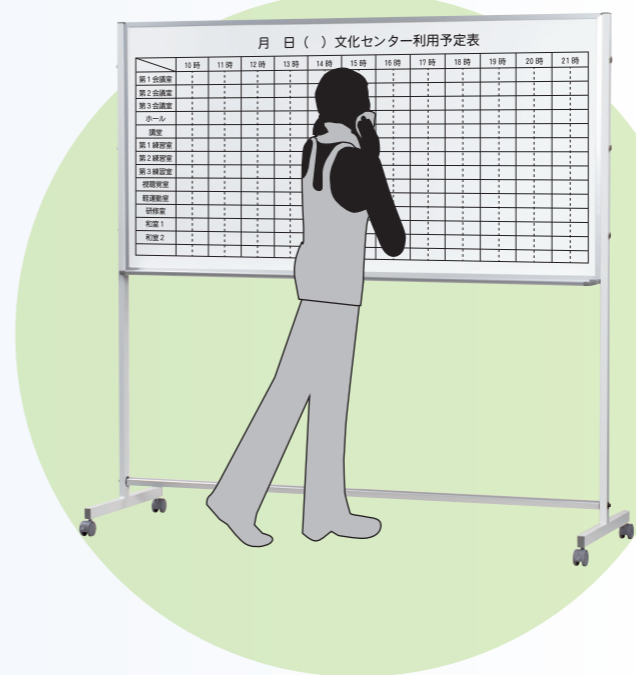

こころ躍る・からだも踊る 空間づくり

UMAJIRUSHI 株式会社馬印
URL: www.uma-jirushi.co.jp
facebook: www.facebook.com/umajirushi1896
本社: 〒454-0011 名古屋市中川区山王三丁目16番27号 TEL.052-322-2811 FAX.052-322-3344
東京営業所: 〒130-0004 東京都墨田区本所四丁目12番1号 TEL.03-3626-5425 FAX.03-3626-5426
大阪営業所: 〒577-0013 大阪府東大阪市長田中五丁目2番14号 TEL.06-6746-0721 FAX.06-6746-0723

お問い合わせ先