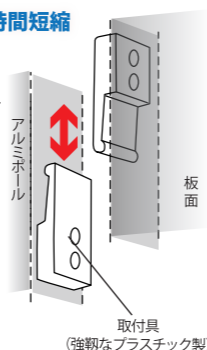

## 展示会やイベントの必須アイテム

### A R 接続ボード (30mm厚)

カタログ P 86

板面AR306 ¥28,000 (税抜)

ボード面：両面有孔ボード  
外形寸法：1800×30×900

脚AR48T18C4 ¥21,500 (税抜)

寸法：総高=1940

タテ・ヨコ自在!

## 組立・収納・時間短縮

新設計クサビ形の  
取付具の組み合わせ  
により簡単に  
脱着できます。

組立簡単!  
板面側の取付具を  
ボール側の取付具に  
はめ込むだけで  
ガタツキ無く  
しっかりと組立  
できます。

ボード面  
B1  
サイズ

リーフレット  
A4  
タテ  
6種類セット可能