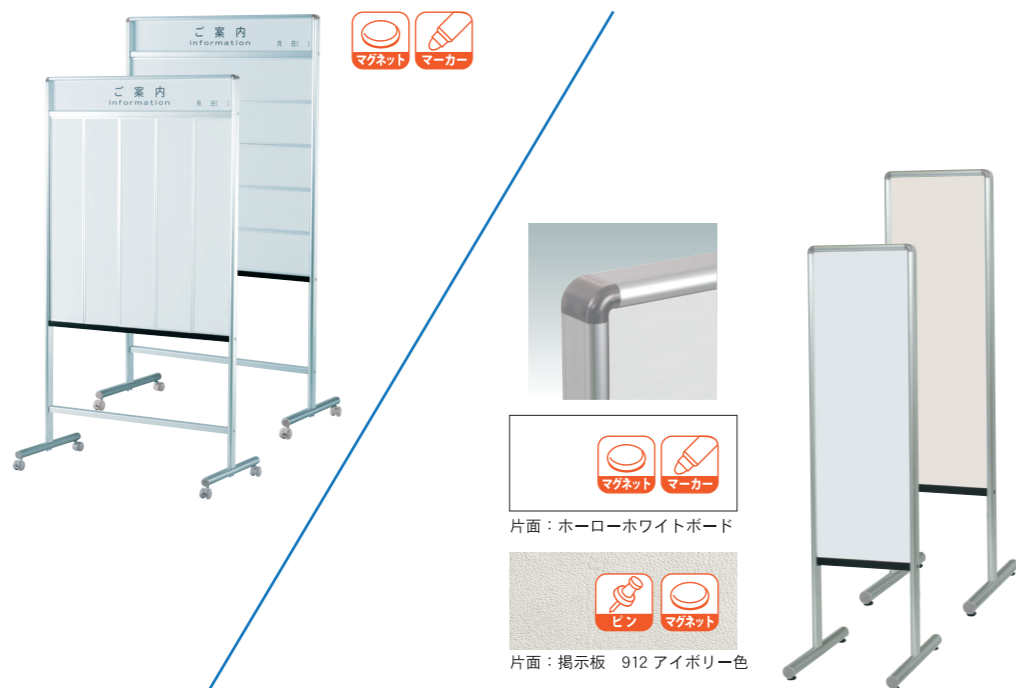

## エントランスに最適 UD会場案内板

カタログ P 67

EY917TY ¥80,000 (税抜)

ボード面：片面スチールホワイトボード  
(プレート5枚付)  
外形寸法：W920×D560×H1680  
プレート寸法：176×882

簡単! マグネットでプレート取付け!

取付け

取外し