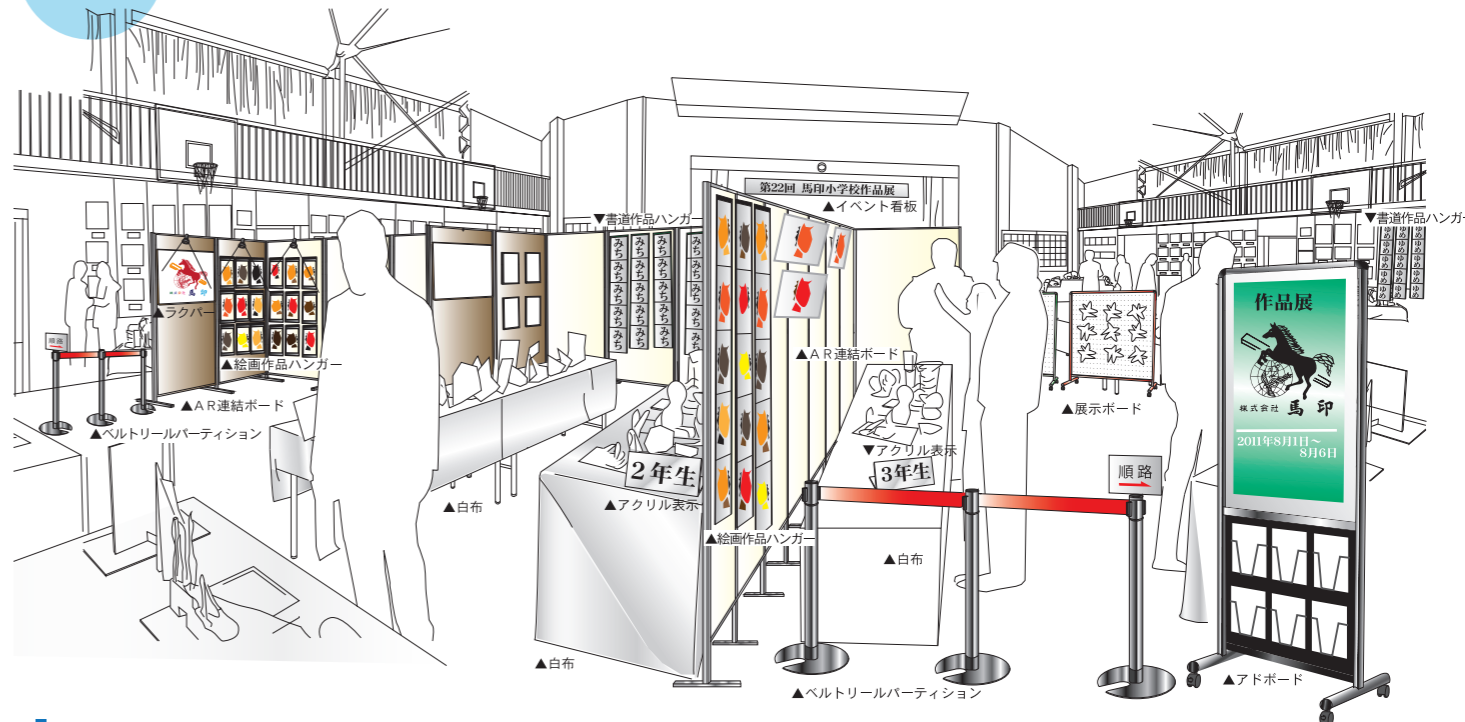

展示会に◆◆◆

展示会やイベントの必須アイテム

A R 接続ボード (30mm厚)

カタログ P 86

板面AR306 ¥28,000 (税抜)

ボード面：両面有孔ボード
外形寸法：1800×30×900

脚AR48T18C4 ¥21,500 (税抜)

寸法：総高=1940

タテ・ヨコ自在!