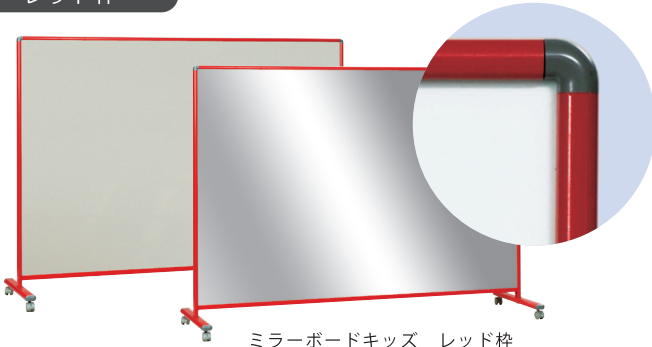

ダンスや体操の練習、
姿勢や身だしなみしても使えます!

おゆうぎにも

歯みがきにも

着替えにも

裏面
らくがきボード

大きく低いホワイトボード

思いのままにらくがきや
お絵描きが楽しめます

シルバー

樹脂ミラーで割れない!
飛散しない!

POINT 2

明瞭

明瞭で歪みのない映り!

POINT 3

裏面 らくがきボード

らくがきボードとしても
利用できる!

商品バリエーション

シルバー枠

ミラーボードキッズ シルバー枠
 品番：LBA-4Y 価格 ¥155,000
 外形寸法：W1665×D550×H1348
 ミラー面寸法：W1629×H1180

【共通仕様】
 ミラー面：アルミ樹脂複合板
 ホワイトボード：スチール製
 上下枠：アルミ
 φ50 双輪キャスター（片側のみストッパー付）
 芯材：合板
 ベース：スチール

レッド枠

ミラーボードキッズ レッド枠
 品番：LBA-4YR 価格 ¥165,000

グリーン枠

ミラーボードキッズ グリーン枠
 品番：LBA-4YG 価格 ¥165,000

イエロー枠

ミラーボードキッズ イエロー枠
 品番：LBA-4YY 価格 ¥165,000

木目調枠

ミラーボードキッズ 木目調枠
 品番：LBA-4YM 価格 ¥165,000

オプション商品

品番：UTR600
 サイズ：W548×D42×H35mm