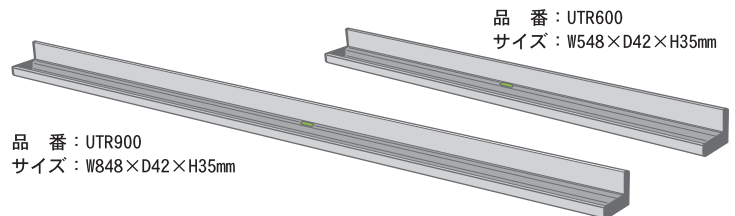

シルバー枠

ミラーボードキッズ シルバー枠
 品番：LBA-4Y 価格 ¥155,000
 外形寸法：W1665×D550×H1348
 ミラー面寸法：W1629×H1180

【共通仕様】
 ミラー面：アルミ樹脂複合板
 ホワイトボード：スチール製
 上下枠：アルミ
 φ50 双輪キャスター（片側のみストッパー付）
 芯材：合板
 ベース：スチール

レッド枠

ミラーボードキッズ レッド枠
 品番：LBA-4YR 価格 ¥165,000

グリーン枠

ミラーボードキッズ グリーン枠
 品番：LBA-4YG 価格 ¥165,000

イエロー枠

ミラーボードキッズ イエロー枠
 品番：LBA-4YY 価格 ¥165,000

木目調枠

ミラーボードキッズ 木目調枠
 品番：LBA-4YM 価格 ¥165,000

オプション商品

品番：UTR600
 サイズ：W548×D42×H35mm

品番：UTR900
 サイズ：W848×D42×H35mm

■脱着式ペントレイ

品番	外形寸法	重量	価格(税抜)
UTR600	W548×D42×H35mm	275g	¥3,500
UTR900	W848×D42×H35mm	420g	¥4,500
仕様	本体：シルバー色アルミ製 両サイドは樹脂キャップ付 中央には水平取付できる気泡管付		
備考	マグネット付なのでスチール面にぴったりと取付できます。		