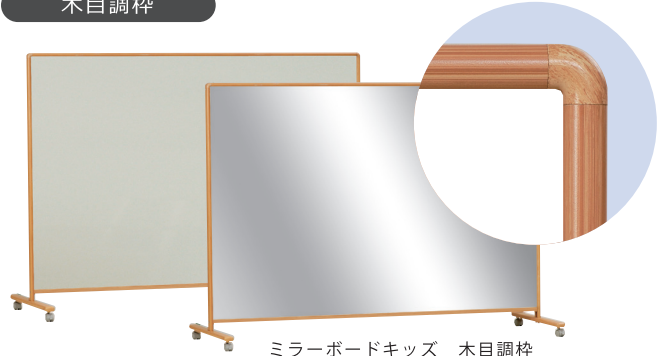

樹脂ミラーで割れない!
飛散しない!

POINT 2

明瞭

明瞭で歪みのない映り!

POINT 3

裏面 らくがきボード

らくがきボードとしても
利用できる!

商品バリエーション

シルバー枠

ミラーボードキッズ シルバー枠
 品番：LBA-4Y 価格 ¥155,000
 外形寸法：W1665×D550×H1348
 ミラー面寸法：W1629×H1180

【共通仕様】
 ミラー面：アルミ樹脂複合板
 ホワイトボード：スチール製
 上下枠：アルミ
 φ50 双輪キャスター（片側のみストッパー付）
 芯材：合板
 ベース：スチール

レッド枠

ミラーボードキッズ レッド枠
 品番：LBA-4YR 価格 ¥165,000

グリーン枠

ミラーボードキッズ グリーン枠
 品番：LBA-4YG 価格 ¥165,000

イエロー枠

ミラーボードキッズ イエロー枠
 品番：LBA-4YY 価格 ¥165,000

木目調枠

ミラーボードキッズ 木目調枠
 品番：LBA-4YM 価格 ¥165,000

オプション商品

品番：UTR600
 サイズ：W548×D42×H35mm

品番：UTR900
 サイズ：W848×D42×H35mm

■脱着式ペントレイ

品番	外形寸法	重量	価格(税抜)
UTR600	W548×D42×H35mm	275g	¥3,500
UTR900	W848×D42×H35mm	420g	¥4,500
仕様	本体：シルバー色アルミ製 両サイドは樹脂キャップ付 中央には水平取付できる気泡管付		
備考	マグネット付なのでスチール面にぴったりと取付できます。		