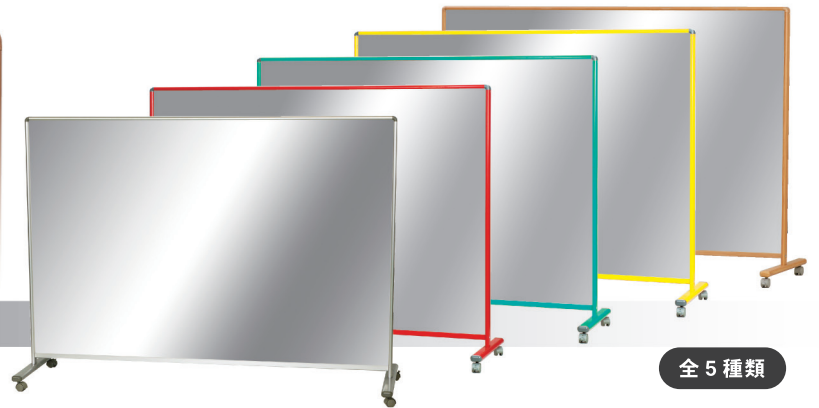

裏面がらくがきボードとして使える

UMA JIRUSHI

ミラーボード

KIDS

新登場!

26.3.20
3.0版

表面
ミラー

姿見として大活躍!

ダンスや体操の練習、
姿勢や身だしなみしても使えます!

おゆうぎにも

歯みがきにも

着替えにも

裏面
らくがきボード

大きく低いホワイトボード

思いのままにらくがきや
お絵描きが楽しめます

シルバー

レッド

グリーン

イエロー

木目調

-シーンに合わせた色をお選びいただけます!-

全5種類

POINT 1

安全

樹脂ミラーで割れない!
飛散しない!

POINT 2

明瞭

明瞭で歪みのない映り!

POINT 3

裏面 らくがきボード

らくがきボードとしても
利用できる!

商品バリエーション