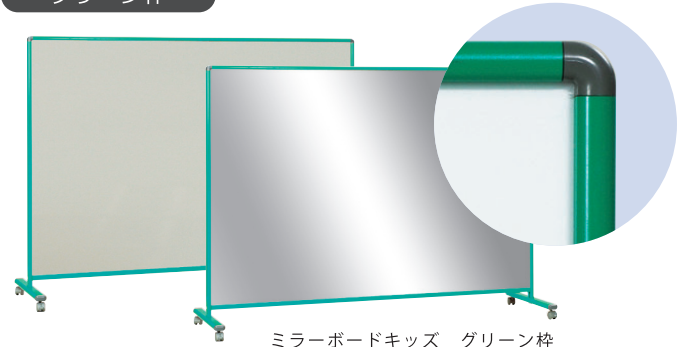

樹脂ミラーで割れない!
飛散しない!

POINT 2

明瞭

明瞭で歪みのない映り!

POINT 3

裏面 らくがきボード

らくがきボードとしても
利用できる!

商品バリエーション

シルバー枠

ミラーボードキッズ シルバー枠
 品番：LBA-4Y 価格 ¥155,000
 外形寸法：W1665×D550×H1348
 ミラー面寸法：W1629×H1180

【共通仕様】
 ミラー面：アルミ樹脂複合板
 ホワイトボード：スチール製
 上下枠：アルミ
 φ50 双輪キャスター（片側のみストッパー付）
 芯材：合板
 ベース：スチール

レッド枠

ミラーボードキッズ レッド枠
 品番：LBA-4YR 価格 ¥165,000

グリーン枠

ミラーボードキッズ グリーン枠
 品番：LBA-4YG 価格 ¥165,000

イエロー枠

ミラーボードキッズ イエロー枠
 品番：LBA-4YY 価格 ¥165,000

木目調枠

ミラーボードキッズ 木目調枠
 品番：LBA-4YM 価格 ¥165,000

オプション商品

品番：UTR600
 サイズ：W548×D42×H35mm

品番：UTR900
 サイズ：W848×D42×H35mm

■脱着式ペントレイ

品番	外形寸法	重量	価格(税抜)
UTR600	W548×D42×H35mm	275g	¥3,500
UTR900	W848×D42×H35mm	420g	¥4,500
仕様	本体：シルバー色アルミ製 両サイドは樹脂キャップ付 中央には水平取付できる気泡管付		
備考	マグネット付なのでスチール面にぴったりと取付できます。		