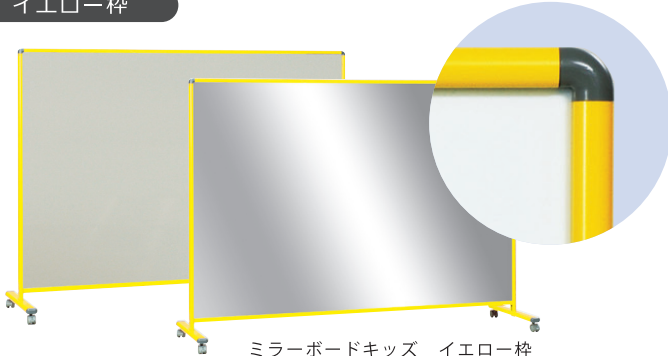

樹脂ミラーで割れない!
飛散しない!

POINT 2

明瞭

明瞭で歪みのない映り!

POINT 3

裏面 らくがきボード

らくがきボードとしても
利用できる!

商品バリエーション

シルバー枠

ミラーボードキッズ シルバー枠
 品番：LBA-4Y 価格 ¥155,000
 外形寸法：W1665×D550×H1348
 ミラー面寸法：W1629×H1180

【共通仕様】
 ミラー面：アルミ樹脂複合板
 ホワイトボード：スチール製
 上下枠：アルミ
 φ50 双輪キャスター（片側のみストッパー付）
 芯材：合板
 ベース：スチール

レッド枠

ミラーボードキッズ レッド枠
 品番：LBA-4YR 価格 ¥165,000

グリーン枠

ミラーボードキッズ グリーン枠
 品番：LBA-4YG 価格 ¥165,000

イエロー枠

ミラーボードキッズ イエロー枠
 品番：LBA-4YY 価格 ¥165,000

木目調枠

ミラーボードキッズ 木目調枠
 品番：LBA-4YM 価格 ¥165,000

オプション商品

品番：UTR600
 サイズ：W548×D42×H35mm

品番：UTR900
 サイズ：W848×D42×H35mm

■脱着式ペントレイ

品番	外形寸法	重量	価格(税抜)
UTR600	W548×D42×H35mm	275g	¥3,500
UTR900	W848×D42×H35mm	420g	¥4,500
仕様	本体：シルバー色アルミ製 両サイドは樹脂キャップ付 中央には水平取付できる気泡管付		
備考	マグネット付なのでスチール面にぴったりと取付できます。		