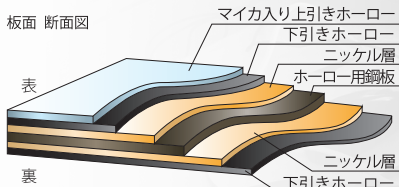

映写投影可能なホワイトボード

UMボード

- 無反射ホワイトボード -

「映せる」「書ける」「貼れる」

■ホワイトボードマーカーでの書き消しも可能!

■マグネットも使えます!

UMボード はここが違う!

丈夫で長持ち! 安心安全なホーロー材
耐摩耗性に優れていて丈夫です。表面がガラス質の無機質素材である完全不燃素材なので、万が一火災などで高温に長時間触れることがあっても有毒なガスや煙は発生しません。

表面構造

特徴 (機能)

- 拡散 + 正反射型
- 広視野角
- 高反射輝度
- シャープ
- ハレーション無し

映写しながら書き消し可能!

付属品 (下記ご参照) のホワイトボードマーカーと専用イレーザーにてご使用ください。

壁掛ホワイトボード

MCS48 ¥79,800
板面寸法 / W2410×H1210
有効寸法 / W2370×H1170
粉受長さ / L = 2400

MCS46 ¥62,900
板面寸法 / W1810×H1210
有効寸法 / W1770×H1170
粉受長さ / L = 1800

MCS36 ¥49,800
板面寸法 / W1810×H910
有効寸法 / W1770×H870
粉受長さ / L = 1800

MCS34 ¥29,800
板面寸法 / W1210×H910
有効寸法 / W1170×H870
粉受長さ / L = 1200

※投影画像は合成写真です。

【付属品】

- ボードマーカー・黒・赤……各1本
- メラミンフォームイレーザー……1個
- ※スチールホワイトボードには使用しないで下さい
- マグネット………2個