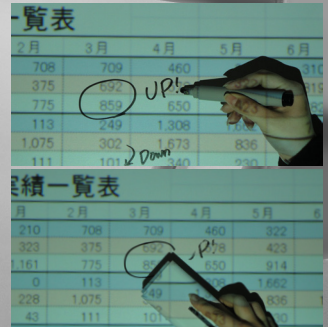

映写投影可能なホワイトボード

UMボード

- 無反射ホワイトボード -

「映せる」「書ける」「貼れる」

■ホワイトボードマーカーでの書き消しも可能!

■マグネットも使えます!

UMボード はここが違う!

丈夫で長持ち! 安心安全なホーロー材
耐摩耗性に優れていて丈夫です。表面がガラス質の無機質素材である完全不燃素材なので、万が一火災などで高温に長時間触れることがあっても有毒なガスや煙は発生しません。

表面構造

特徴 (機能)

- 拡散 + 正反射型
- 広視野角
- 高反射輝度
- シャープ
- ハレーション無し

映写しながら書き消し可能!

付属品 (下記ご参照) のホワイトボードマーカーと専用イレーザーにてご使用ください。

壁掛ホワイトボード

MCS48 ¥79,800
板面寸法 / W2410×H1210
有効寸法 / W2370×H1170
粉受長さ / L = 2400

MCS46 ¥62,900
板面寸法 / W1810×H1210
有効寸法 / W1770×H1170
粉受長さ / L = 1800

MCS36 ¥49,800
板面寸法 / W1810×H910
有効寸法 / W1770×H870
粉受長さ / L = 1800

MCS34 ¥29,800
板面寸法 / W1210×H910
有効寸法 / W1170×H870
粉受長さ / L = 1200

※投影画像は合成写真です。

【付属品】

- ボードマーカー・黒・赤……各1本
- メラミンフォームイレーザー……1個
- ※スチールホワイトボードには使用しないで下さい
- マグネット………2個