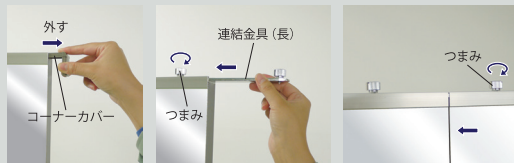

POINT  
3

両面  
仕様!

両面スチールホワイトボードなので、ボードパーティションとしてもお使い頂けます。

スタンディングボード

PVV-3M ¥91,500

外形寸法/W880×D610×H1780

有効寸法/W880×H1620

## 連結金具セット (オプション) にて ワイドサイズにも対応可能!

上記連結金具セットにて連結させてワイドサイズでもご利用いただけます。

【オプション】  
連結金具セット

VPVA-SET ¥2,000

連結金具 (長)  
連結金具 (短)  
つまみ (4個)

### 連結セット方法

【上部取付】 連結金具 (長)

【下部取付】 連結金具 (短)

連結金具セット (別売) にて連結可能

1. 板面同士合わせる面の上下角部にあるプラスチックコーナーを外してください。
2. 連結させる片側の板面のアルミフレームに連結金具を差し込み、連結金具のつまみを締めて固定してください。(上部は長いもの、下部は短いもの) 連結する板面同士引き寄せ、もう片側のアルミフレームに連結金具を差し込み、連結金具のつまみを締めて固定してください。