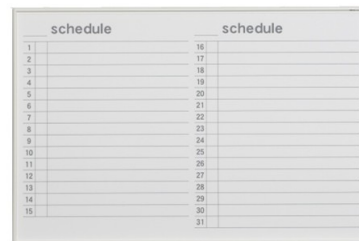

schedule board スケジュールボード・ヨコ書

1810 × 910 MR 36Y

1210 × 910 MR 34Y

plain ホワイトボード 無地

910 × 610 MR 23

610 × 460 MR 2

460 × 310 MR 1

1810 × 910 MR 36

1210 × 910 MR 34

910 × 910 MR 33

610 × 610 MR 22

calender board カレンダーボード

910 × 910 MR 33W

910 × 610 MR 23W

610 × 610 MR 22W

610 × 460 MR 2W

910 × 910 MR 33Y

910 × 610 MR 23Y

memo board メモボード

910 × 610 MR 23S

610 × 610 MR 22S

610 × 460 MR 2S

610 × 460 MR 2Y