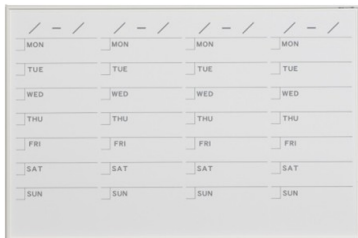

schedule board スケジュールボード・ヨコ書

1810 × 910 MR 36Y

1210 × 910 MR 34Y

plain ホワイトボード 無地

910 × 610 MR 23

610 × 460 MR 2

460 × 310 MR 1

1810 × 910 MR 36

1210 × 910 MR 34

910 × 910 MR 33

610 × 610 MR 22

calender board カレンダーボード

910 × 910 MR 33W

910 × 610 MR 23W

610 × 610 MR 22W

610 × 460 MR 2W

910 × 910 MR 33Y

910 × 610 MR 23Y

memo board メモボード

910 × 610 MR 23S

610 × 610 MR 22S

610 × 460 MR 2S

610 × 460 MR 2Y