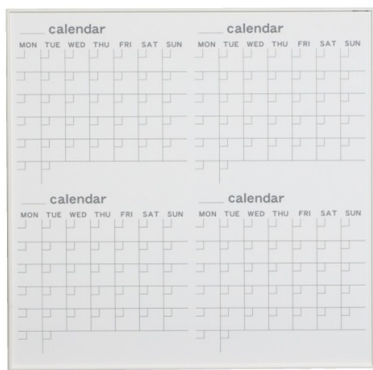

長持ち!

白色のアルミフレーム！
豊富なスケジュールバリエーション！
グリーン購入法適合品

デュアルコート
ホーロー板面

ホワイトボード スケジュールボード

UMAJIRUSHI
MADE IN JAPAN

長持ち! デュアルコート
ホーロー板面

ホワイトボード スケジュールボード

白色のアルミフレーム!
豊富なスケジュールバリエーション!
グリーン購入法適合品

schedule board スケジュールボード・ヨコ書

1810 × 910 MR 36Y

1210 × 910 MR 34Y

plain ホワイトボード 無地

910 × 610 MR 23

610 × 460 MR 2

460 × 310 MR 1

1810 × 910 MR 36

1210 × 910 MR 34

910 × 910 MR 33

610 × 610 MR 22

calender board カレンダーボード

910 × 910 MR 33W

910 × 610 MR 23W

610 × 610 MR 22W

610 × 460 MR 2W