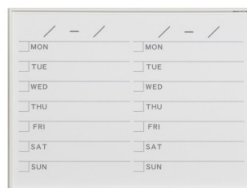

schedule board スケジュールボード・ヨコ書

1810 × 910 MR 36Y

1210 × 910 MR 34Y

plain ホワイトボード 無地

910 × 610 MR 23

610 × 460 MR 2

460 × 310 MR 1

1810 × 910 MR 36

910 × 910 MR 33Y

910 × 610 MR 23Y

memo board メモボード

910 × 610 MR 23S

610 × 610 MR 22S

610 × 460 MR 2S

610 × 460 MR 2Y