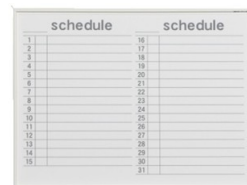

910 × 910 MR 33Y

910 × 610 MR 23Y

memo board メモボード

910 × 610 MR 23S

610 × 610 MR 22S

610 × 460 MR 2S

610 × 460 MR 2Y