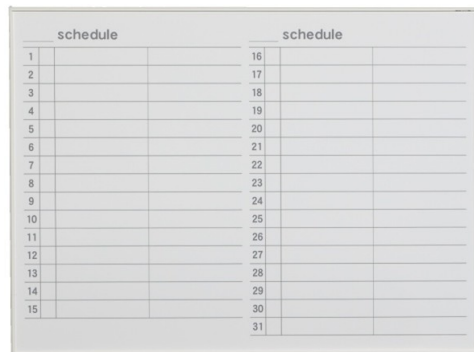

長持ち!

白色のアルミフレーム！
豊富なスケジュールバリエーション！
グリーン購入法適合品

デュアルコート
ホーロー板面

ホワイトボード スケジュールボード

UMAJIRUSHI
MADE IN JAPAN

長持ち! デュアルコート
ホーロー板面

ホワイトボード スケジュールボード

白色のアルミフレーム!
豊富なスケジュールバリエーション!
グリーン購入法適合品

schedule board スケジュールボード・ヨコ書

1810 × 910 MR 36Y

1210 × 910 MR 34Y

plain ホワイトボード 無地

910 × 610 MR 23

610 × 460 MR 2

460 × 310 MR 1

1810 × 910 MR 36