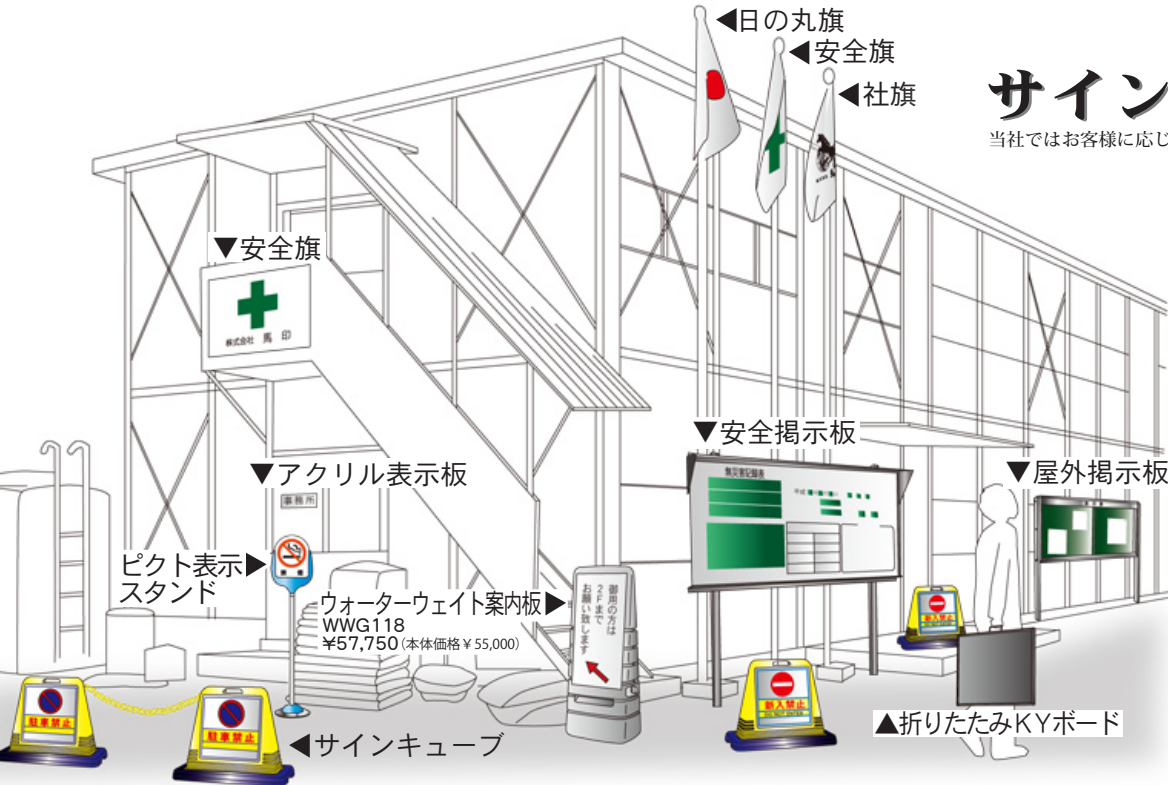

## サイン・表示板多数揃えています。

当社ではお客様に応じた別注製品にも力を入れています。

■半永久に剥がれない「レーザー罫引」で用途に合わせたオリジナルホワイトボードを！

馬印の特許「レーザー罫引」は板面の表面を溶かす製法で、線が摩擦によって消えてしまう問題を解決致しました。お客様の用途に合った使い勝手の良い罫線（行数・段数）や、文字入れをしたオリジナル罫引フォームをご提案・製作させていただきます。