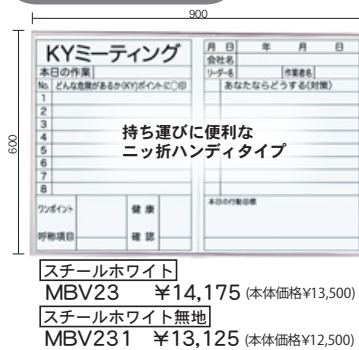

折りたたみKYボード カタログP110