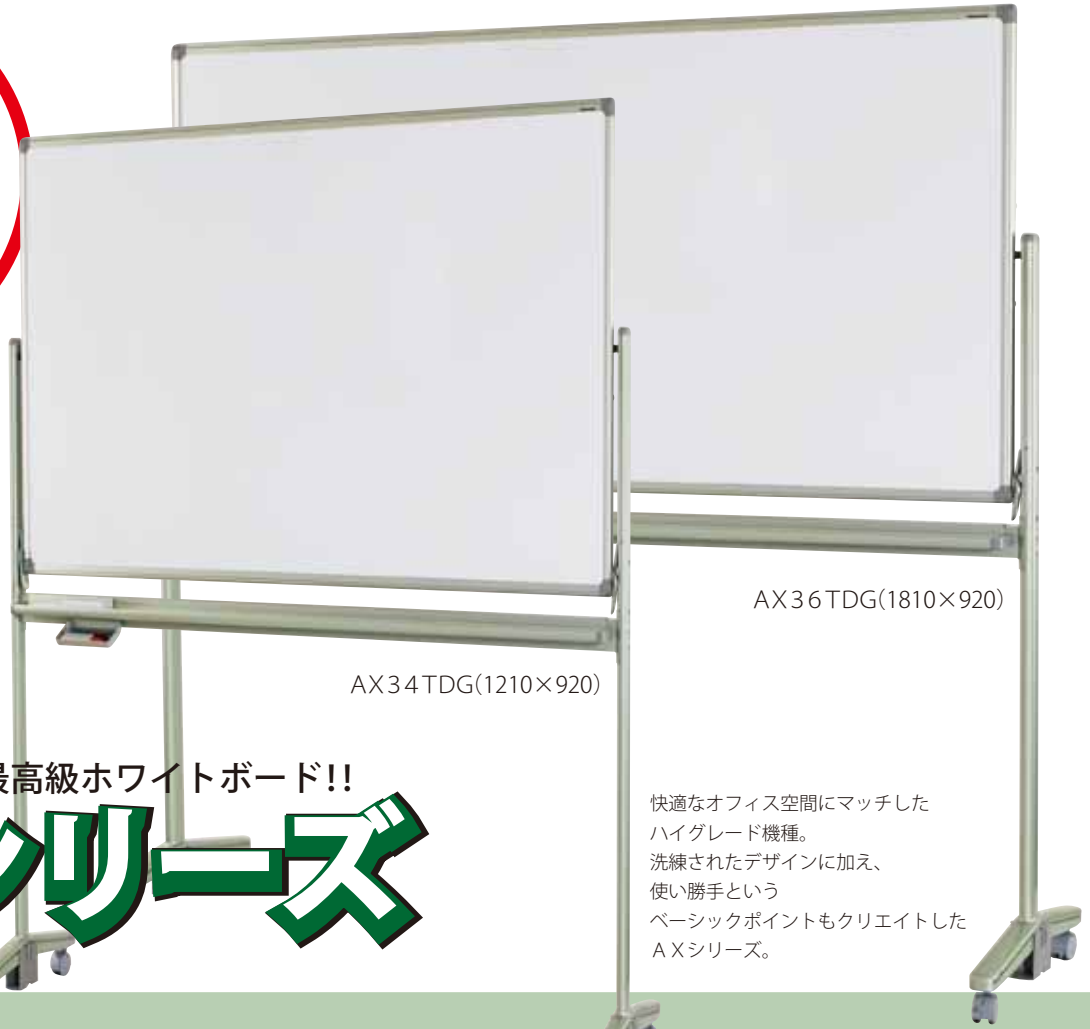

NEW
グリーングレー新色

AX34TDG(1210×920)

AX36TDG(1810×920)

モデルチェンジした最高級ホワイトボード!!

AXシリーズ

快適なオフィス空間にマッチした
ハイグレード機種。
洗練されたデザインに加え、
使い勝手という
ベーシックポイントもクリエイティブした
AXシリーズ。

Point ① 軽くプッシュで回転!

左右どちらかのワンタッチストッパーの
プッシュ部を押すと板面を軽く回転できます。
パットの凹部に板面を合わせ確実に固定!ガタつき防止!

Point ③ 安全なコーナー

角をとった安全で美しいコーナー。
重厚かつ軽快なグリーングレー色の
アルミ枠にしました。

Point ② 高いデザイン性!

取付けボルトはゆるみ止め加工を施した専用ボルトを
採用し、さらに出っ張りをなくし、見た目スッキリ!
また手の汚れを防ぐマーカーボックスが標準装備。

Point ④ ホーロー製板面!

板面はホーロー製で表面硬度が高く、
ひっかいても傷がつきにくい!
芯材は反りに強いペーパーコアを採用。