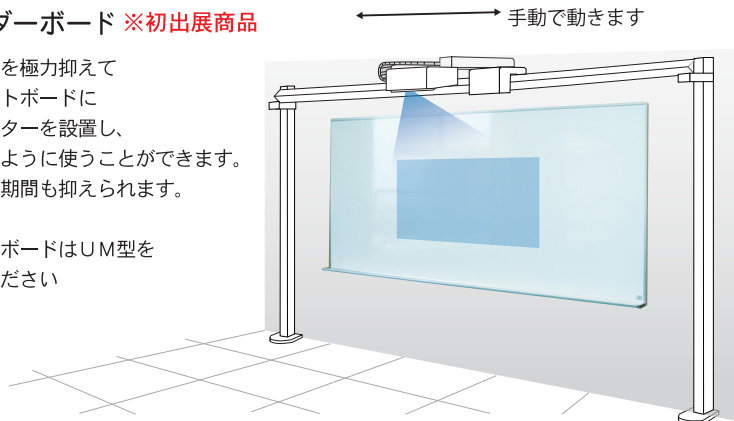

小間No. 21-001 (ICT 機器ゾーン) に出展します

① 筆タッチ

ホワイトボード専用の書道セットです。ホワイトボード板面上に筆で書くことができます。書道の指導や案内板などにいかがですか？

② 筆タッチ朱インキ ※初出展商品

かねてより多くのご要望をいただいております。筆タッチの朱インキがついに発売となりました。ホワイトボードでの書写の授業が、ぐっと充実したものになり授業の幅も広がります！

③ 書道用ボード※初出展商品

書写の授業にも使える持ち運び可能なホワイトボードです。黒板に立掛けて手軽にご使用できます。ストッパーがついているので倒れず安全です。

④ スライダーボード ※初出展商品

壁への負担を極力抑えて壁付ホワイトボードにプロジェクターを設置し、電子黒板のように使うことができます。工費や工事期間も抑えられます。

※ホワイトボードはUM型をご使用ください

⑤ 透明ボード

透明なボードなので圧迫感がありません。開閉自在のラッチ機能付きの収納ボックス付。透明ボード専用のガラスボードマーカーもごさいます。見た目もすっきりです。

⑥ ミラーボード

樹脂ミラーでは最高レベルの映りです。連結してワイドサイズにしてすることも可能です。裏面はホワイトボードになっています。