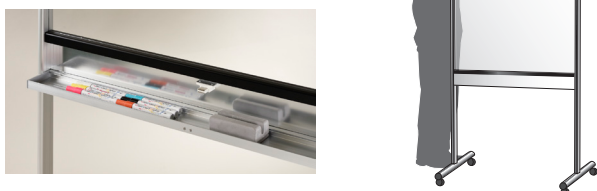

小間No. 21-001 (ICT 機器ゾーン) に出展します

① 筆タッチ

ホワイトボード専用の書道セットです。ホワイトボード板面上に筆で書くことができます。書道の指導や案内板などにいかがですか？

② 筆タッチ朱インキ ※初出展商品

かねてより多くのご要望をいただいております。筆タッチの朱インキがついに発売となりました。ホワイトボードでの書写の授業が、ぐっと充実したものになり授業の幅も広がります！

③ 書道用ボード※初出展商品

書写の授業にも使える持ち運び可能なホワイトボードです。黒板に立掛けて手軽にご使用できます。ストッパーがついているので倒れず安全です。

④ スライダーボード ※初出展商品

壁への負担を極力抑えて壁付ホワイトボードにプロジェクターを設置し、電子黒板のように使うことができます。工費や工事期間も抑えられます。

※ホワイトボードはUM型をご使用ください

⑤ 透明ボード

透明なボードなので圧迫感がありません。開閉自在のラッチ機能付きの収納ボックス付。透明ボード専用のガラスボードマーカーもごさいます。見た目もすっきりです。

⑥ ミラーボード

樹脂ミラーでは最高レベルの映りです。連結してワイドサイズにしてすることも可能です。裏面はホワイトボードになっています。