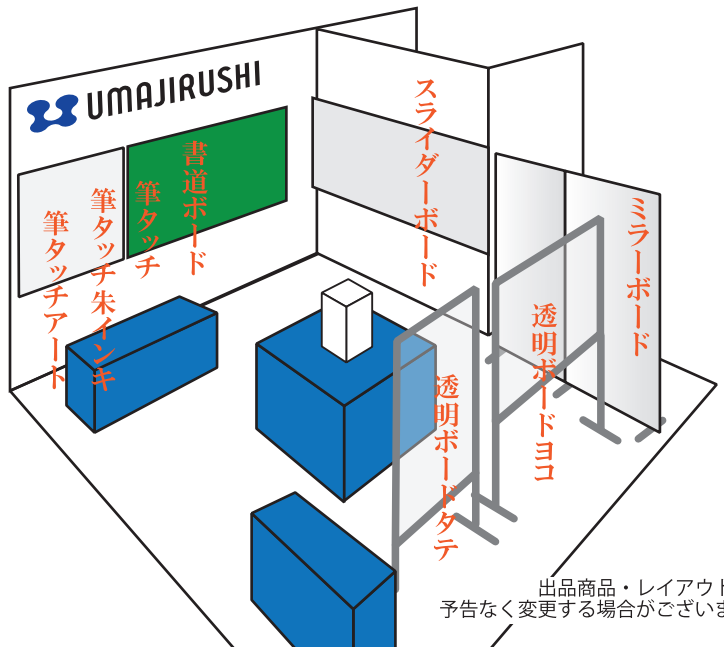

馬印は今年も  
教育ITソリューションに  
参加します！ぜひ  
ブースにお越しください！

出品商品・レイアウトは、予告なく変更する場合がございます。

第7回 **教育ITソリューションEXPO**

会期：2017年5月17日[水]～19日[金] **EDIX** エディックス

会場：東京ビッグサイト

主催：リード エグジジション ジャパン株式会社

後援：日本教育情報化振興会 / 大学 ICT 推進協議会  
私立大学情報教育協会 / 日本イーラーニングコンソシアム など

小間No. 21-001 (ICT 機器ゾーン) に出展します

① 筆タッチ

ホワイトボード専用の書道セットです。ホワイトボード板面上に筆で書くことができます。書道の指導や案内板などにいかがですか？

② 筆タッチ朱インキ ※初出展商品

かねてより多くのご要望をいただいております。筆タッチの朱インキがついに発売となりました。ホワイトボードでの書写の授業が、ぐっと充実したものになり授業の幅も広がります！

③ 書道用ボード※初出展商品

書写の授業にも使える持ち運び可能なホワイトボードです。黒板に立掛けて手軽にご使用できます。ストッパーがついているので倒れず安全です。

④ スライダーボード ※初出展商品

壁への負担を極力抑えて壁付ホワイトボードにプロジェクターを設置し、電子黒板のように使うことができます。工費や工事期間も抑えられます。

※ホワイトボードはUM型をご使用ください

⑤ 透明ボード

透明なボードなので圧迫感がありません。開閉自在のラッチ機能付きの収納ボックス付。透明ボード専用のガラスボードマーカーもごさいます。見た目もすっきりです。

⑥ ミラーボード

樹脂ミラーでは最高レベルの映りです。連結してワイドサイズにしてすることも可能です。裏面はホワイトボードになっています。