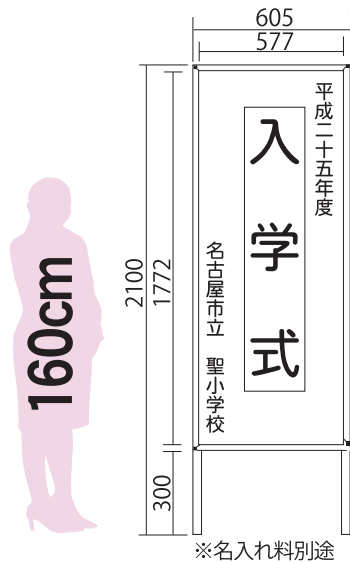

卒業証書授与式
 作品展
 運動会
 入学式

貼り替え簡単
 マグネット式

行事毎に貼り替えて
 ご使用できます。

マグネットシート
 250×1340mm
 厚 0.8mm

マグネット立看板

※名入れ料別途

● 四隅安全コーナパーツ付
 ● 文字入りマグネットは
 4枚付属！

ご自由な文字内容で作成
 します。ご注文の際にお
 申し付けください。

YXHC210 ¥99,300
 外形寸法 / W605×D62×H2100
 板面寸法 / W605×H1800
 有効板面寸法 / W577×H1772

■ 立看板は門柱などに立て掛け、
 付属のロープでお縛りください。

こちらもおすすめ

MFP913 ¥58,000
 外形寸法 / W1350×D18×H900
 有効板面寸法 / W1310×H860

お手入れ簡単！
 しわ、汚れを防ぎます。

お問い合わせ先