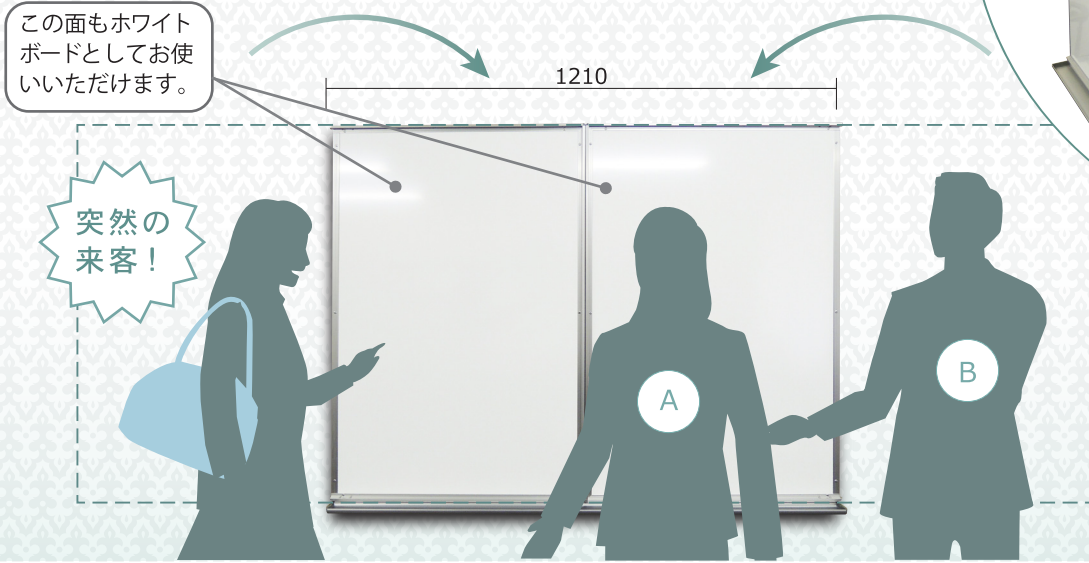

ご要望に
お応えして
作製しました

別注薄型五面ホワイトボード

開閉式

薄型でスマート

突然の来客でも...

■ご注文を頂いたお客様の声■

「秘密保持」とは言いませんが、来客されたお客様に対し、失礼のないよう、ホワイトボードの記入面を隠せる、薄型のホワイトボードをリクエストしました。

— 別注薄型五面ホワイトボード詳細 —

- 表面 / ホーローホワイトボード
- 外形寸法 / W2420 (605+1210+605) x H910
- 閉じた時 / W1210 x H910
- 枠 / アルミ枠 (UA-16) アルミ粉受付
- 納入先: 岡山大学様 (2017年7月実績)

お問い合わせ先

本社 〒454-0011 名古屋市中川区山王三丁目16番27号 TEL.(052)322-2811 FAX.(052)322-3344
 東京営業所 〒130-0004 東京都墨田区本所四丁目12番1号 TEL.(03)3626-5425 FAX.(03)3626-5426
 大阪営業所 〒577-0013 大阪府東大阪市長田中五丁目2番14号 TEL.(06)6746-0721 FAX.(06)6746-0723
 ホームページ www.umajirushi.co.jp Facebook www.facebook.com/umajirushi1896