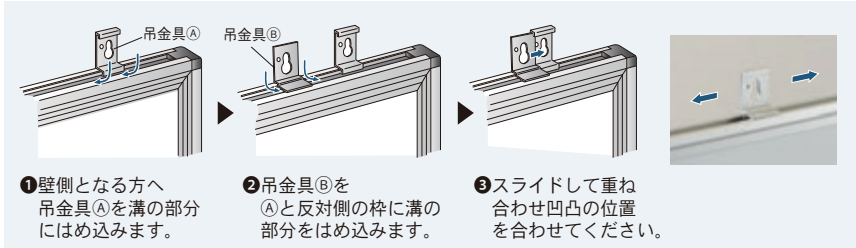

【付属品】

- UMメラミンフォームイレーザー 1個
- ボードマーカー (黒・赤)各1本

粉受取付方法

①粉受の穴に粉受ツマミを差し込みます。

②90°回転させて固定してください。

スライド型吊金具 取付方法

①壁側となる方へ吊金具①を溝の部分にはめ込みます。

②吊金具②を①と反対側の枠に溝の部分をはめ込みます。