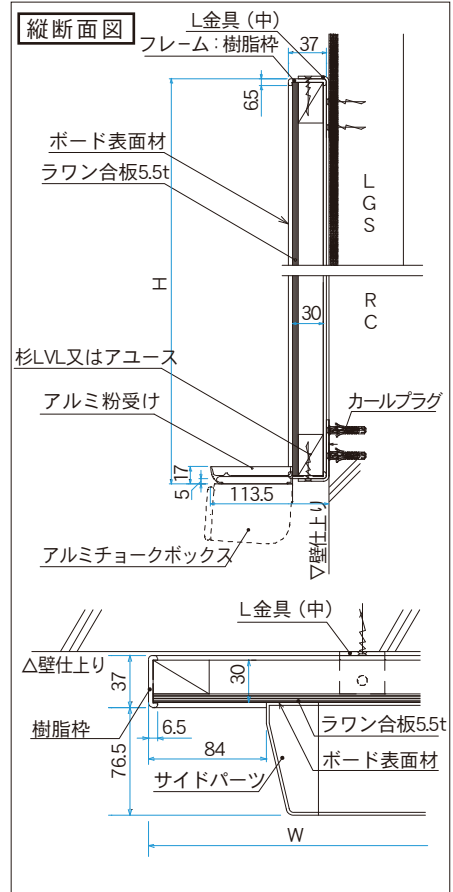

❶ 木枠塗装は別途料金になります。

❷ 搬入取付工事承ります。別途お見積りいたします。

❸ UMボードはメラミンフォームイレーザー (P45) で消去してください。

アルミ枠

木 枠

樹脂枠

❶木枠は組立が必要になります。

❷チョークボックスは別売りです。