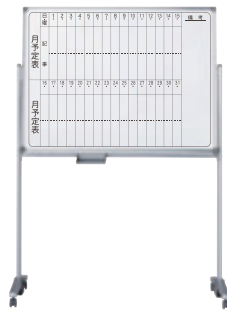

月予定表

AX34TMN G ¥82,100
外形寸法 / W1303×D570×H1842
板面寸法 / W1210×H920
有効寸法 / W1160×H870