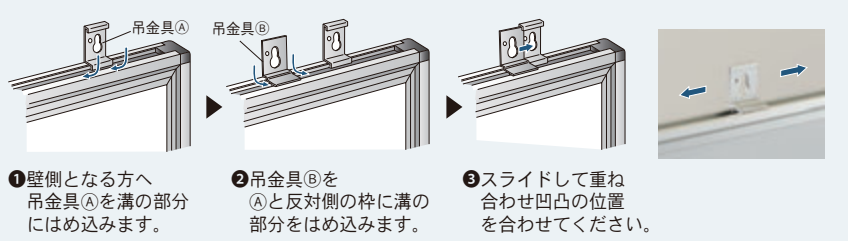

■ スライド型吊金具 取付方法

① 壁側となる方へ
吊金具④を溝の部分
にはめ込みます。

② 吊金具⑤を
④と反対側の枠に溝の
部分をはめ込みます。

③ スライドして重ね
合わせ凹凸の位置
を合わせてください。

【付属品】

34 サイズ
(W1210×H910) 以上
■ イレーザー (大)
■ ボードマーカー (黒・赤) 各1本

23 サイズ
(W910×H610)
■ イレーザー (小)
■ ボードマーカー (黒) 1本

無地