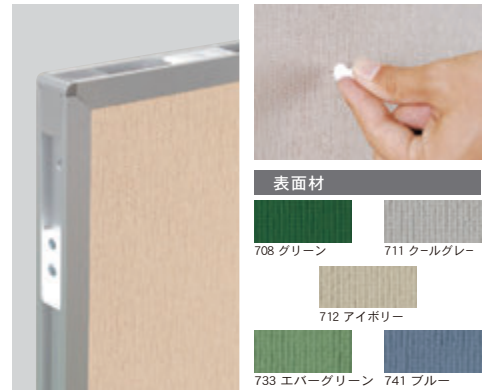

両面ワンウェイ掲示板

1 掲示板表面材色をお選びください。

品番	板面寸法	有効板面寸法	価格(税抜)
AR306	1800×900	1760×860	¥34,100
AR307	2100×900	2060×860	¥45,100
AR308	2400×900	2360×860	¥47,300
AR406	1800×1200	1760×1160	¥44,000
AR407	2100×1200	2060×1160	¥52,800
AR408	2400×1200	2360×1160	¥55,000

1 アルミポールは別売りです。

品番	板面寸法	有効板面寸法	価格(税抜)
ARK 306	1800×900	1760×860	¥35,200
ARK 307	2100×900	2060×860	¥46,200
ARK 308	2400×900	2360×860	¥48,400
ARK 406	1800×1200	1760×1160	¥46,200
ARK 407	2100×1200	2060×1160	¥57,200
ARK 408	2400×1200	2360×1160	¥59,400

1 アルミポールは別売りです。

■ 展示パネル

12-1 A R 連結ボード (30 mm厚)	72
12-2 A R U 連結ボード (18 mm厚)	74
12-3 三ツ折衝立 F	75
12-4 三ツ折衝立	75
12-5 展示パネル関連商品	75