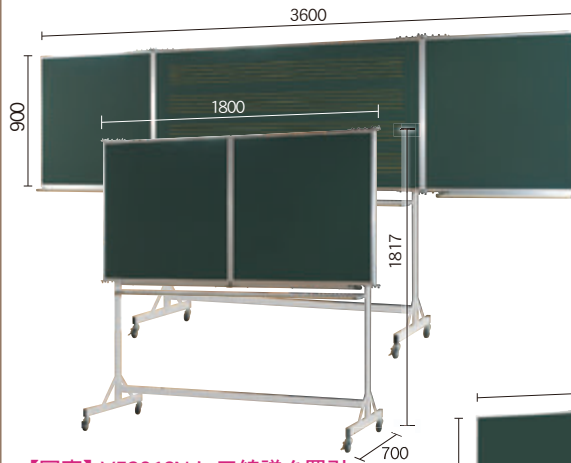

10-1

オリジナルヒンジでコンパクトに収納

Pシリーズ五面黒板・ホワイトボード

※完成品での納品となります

運賃別途

【写真】V5S312N に五線譜を野引
(野引料金は別途です)

● スチールグリーン黒板

V5S312N ¥253,300
板面寸法/W3600×H900