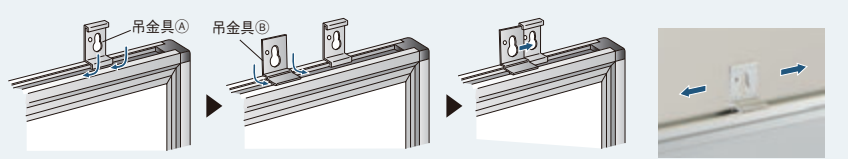

板面 断面図

安全なプラスチックコーナー

スライド型吊金具

2枚1組の吊金具はガタ付きが無く工具無しで
簡単にセットできます。

粉受取付方

- 1 粉受の穴に粉受ツマミを差し込みます。
- 2 90°回転させて固定してください。

スライド型吊金具 取付方

- 1 壁側となる方へ吊金具①を溝の部分にはめ込みます。
- 2 吊金具②を①と反対側の枠に溝の部分をはめ込みます。
- 3 スライドして重ね合わせ凹凸の位置を合わせてください。