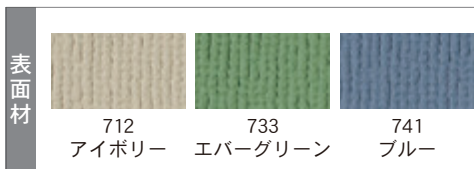

付属品

- ・ピン6ヶ

品番	外形寸法	板面有効寸法	価格(税抜)
RCK34	W1200×D20×H900	W1150×H850	¥23,100
RCK36	W1800×D20×H900	W1750×H850	¥31,500

■ 樹脂枠色と板面色をお選びください。