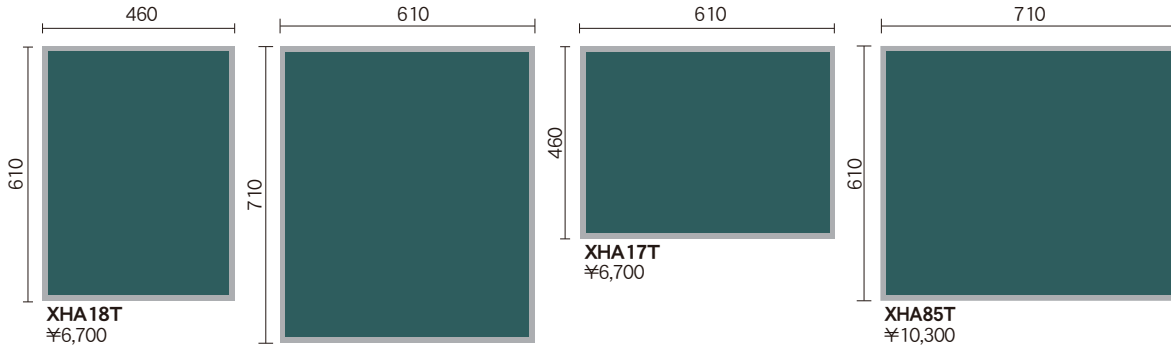

ロット販売
入数/10枚

スチール

【付属品】
・チョーク
・ラuler

- ホワイトボード壁掛
- ホワイトボード脚付
- 透明ボード
- 映写対応ホワイトボード
- 省スペースホワイトボード
- 掲示板 (室内)
- 掲示板 (屋外)
- 案内板
- ポスターパネル
- Pシリーズ
  ホワイトボード・黒板・掲示板
- ボードパーティション
- 展示パネル
- ミラーボード
- カラーボード
- 木目調・木枠ボード
- 店舗用品
- 工事写真用黒板
- ボード文具
- スチールグリーン黒板
- 式典用品
- 室名札・サイン
- 学校教室用黒板
- スクリーン・ハンガー
- 別注事例集
- 部品一覧