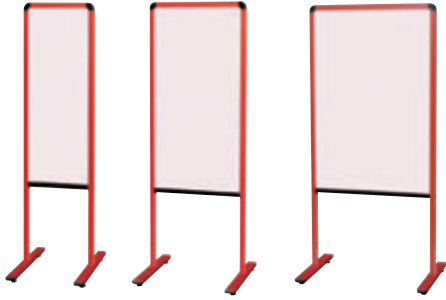

LN44W-Y ¥77,600
外形寸法/W1236×D550×H1349
有効寸法/W1164×H1180

14-8

豊富なカラーバリエーション

カラフル案内板

● 両面スチールカラーボード

(レッド枠)

(グリーン枠)

品番	板面寸法	板面有効寸法	価格(税抜)
YAE301RGN	W351×D460×H1350	W280×H880	¥36,400
YAE450RGN	W501×D460×H1350	W430×H880	¥43,700
YAE600RGN	W651×D460×H1350	W580×H880	¥50,900