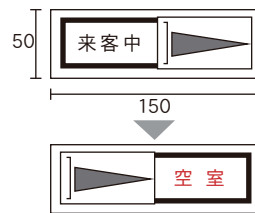

本体サイズ：W300×D37×H680mm
本体カラー：イエロー・グリーン
材質：ポリプロピレン
表示ステッカーサイズ：W257×H417mm
材質：PVCステッカー(両面表示)
重量：1.0kg

21-7

スライド式で簡単識別

在空室名札

運賃別途

スライド式で簡単に識別

外形寸法：W150×H50
厚み：6mm
材質：ステンレス
標示部分：アルミ特殊仕上
備考：スライド式/裏面テープ付

■在室/不在