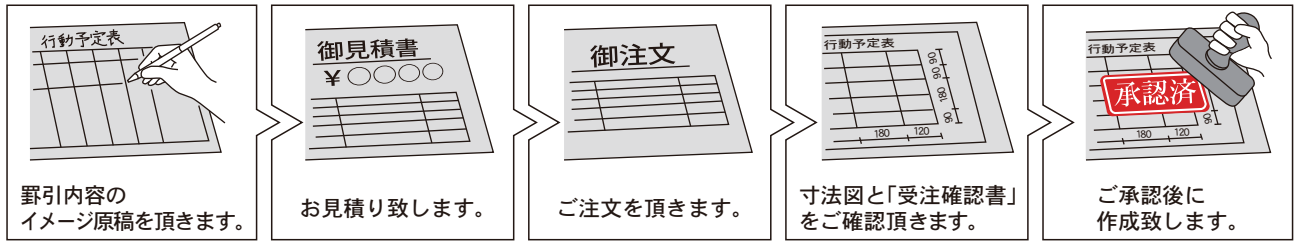

【罫引の受注の流れ】

【罫引について】

1. 罫線・文字の色・書体は、P29のSTEP1~3からお選びください。
2. 罫引有効範囲は、板面有効寸法 から上下・左右各10ミリ内側 となります。
3. 罫引ボードは受注生産になりますので、納期を確認の上ご発注ください。