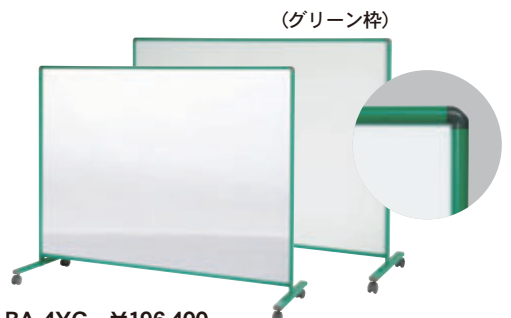

LBA-4YG ¥196,400
外形寸法/W1701×D550×H1349
ミラー面寸法/W1629×H1180