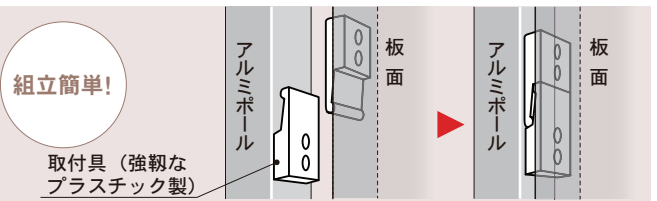

組立簡単！
取付具(強靱なプラスチック製)
クサビ形の取付具の組み合わせにより簡単に脱着できます。
板面側の取付具をポール側にはめ込むだけで、ガタツキ無くしっかりと組立できます。