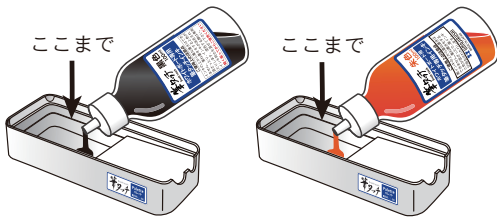

インキはパレットの線を越えないよう、ご使用になる分だけ入れてください。インキは揮発しやすくなっています。