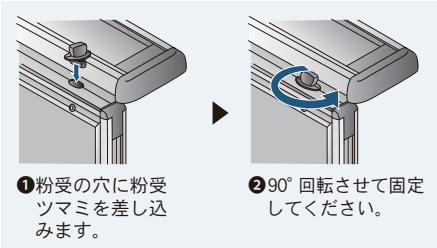

粉受取付方法

①粉受の穴に粉受ツマミを差し込みます。

②90°回転させて固定してください。