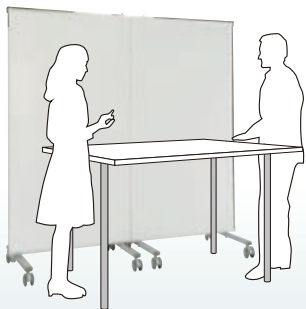

● 両面スチールホワイトボード