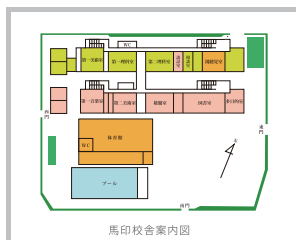

受 マグネット マーカー

詳しくは営業担当までお問い合わせください。

【インクジェットシート貼 ホワイトボード 詳細図】

カラー原稿、校内図、細かい表などをご希望のお客様におすすめしているインクジェットシート貼ホワイトボードです。マーカーでの書き消しやマグネットの使用も可能です。

地図

作戦ボード(バスケット)

平面図

校内図