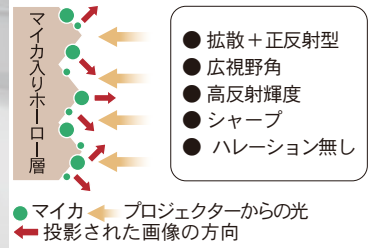

表面構造

映写しながら書き消し可能！

ホワイトボードマーカーとUMメラミンフォームイレーザーをご使用ください。