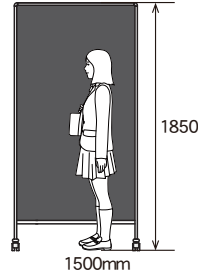

目視で水平を合わせてまっすぐに取付けてください。

マグネット付なのでスチール面にぴったりと取付できます。

使用上の注意

- ・スチール面以外には取付けしないでください。
- ・1 kg 以上のものは載せないでください。
- ・手をもたれかけないでください。
- ・落下の恐れがあります。

- UD アクティブパネルシリーズ
- UD-1 UD アクティブパネル..... 6
- UD-2 脱着式ペントレイブラック..... 6
- UD-3 UD アクティブ (有孔ボード仕様)..... 7
- 有孔ボード用フック..... 7
- UD-4 UD アクティブ (ミラーボード仕様)..... 8
- UD-4 UD アクティブ (透明ボード仕様)..... 8
- UD-6 UD アクティブ (ワイヤーネット仕様)..... 9