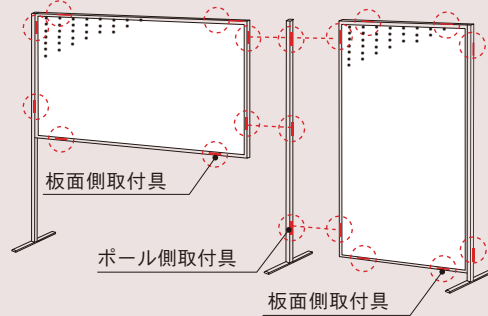

タテ・ヨコ
自在

取付具の位置

図のように取付具が既に装着された状態で出荷致します。

組立簡単！

クサビ形の取付具の組み合わせにより簡単に脱着できます。板面側の取付具をポール側の取付具にはめ込むだけで、ガタツキ無くしっかりと組立できます。

アルミポール

一面用、二面用、四面用があります。

両面有孔ボード