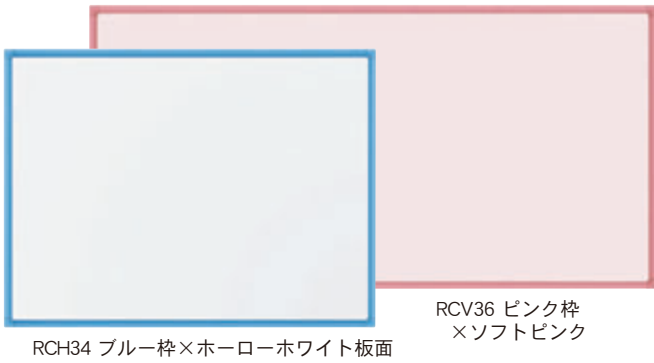

● マーカーボードタイプ

RCV36 ピンク枠
×ソフトピンク