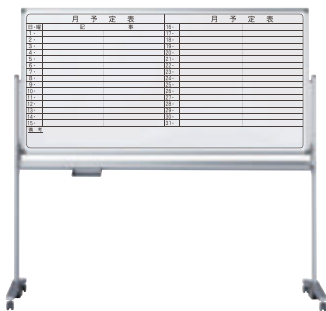

AX36TDYN G ¥121,300
外形寸法 / W1924×D570×H1847
板面寸法 / W1810×H920
有効寸法 / W1760×H870

月予定表