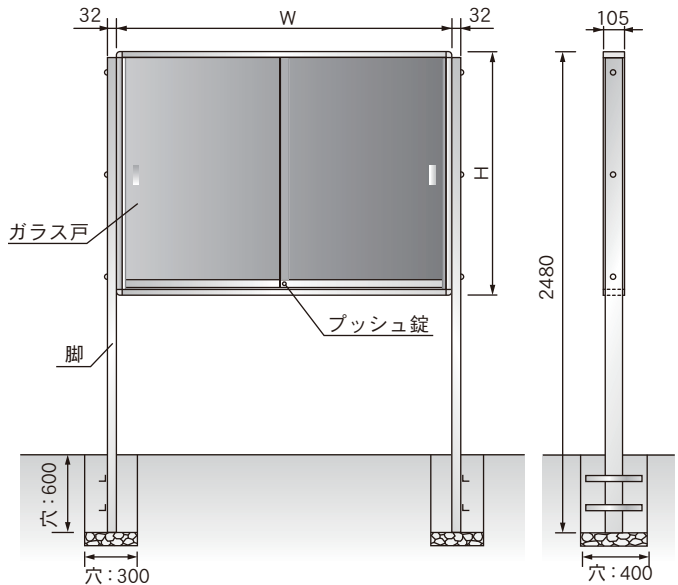

K U型屋外掲示板 (幕板なし) 壁付

品番	板面外形寸法	板面寸法	価格(税抜)	LED蛍光灯付をご希望の場合は幕板付(前頁)をお選びください。
KU912	W1260×D105×H955	1200×895	¥193,500	
KU918	W1860×D105×H955	1800×895	¥220,100	
KU218	W1860×D105×H1255	1800×1195	¥286,700	

脚付

- ●本体/アルミ製
- ●掲示板面/ビニールレザー貼
- ●ガラス戸/t5透明ガラス
- ●錠前/プッシュ錠

1 掲示板表面材色を下記よりお選びください。
強化ガラス仕様も別途お見積り致します。

K U型屋外掲示板 (幕板なし) 脚付

品番	板面外形寸法	板面寸法	価格(税抜)	LED蛍光灯付をご希望の場合は幕板付(前頁)をお選びください。
KU912T	W1260×D105×H955	1200×895	¥198,800	
KU918T	W1860×D105×H955	1800×895	¥220,200	
KU218T	W1860×D105×H1255	1800×1195	¥287,900