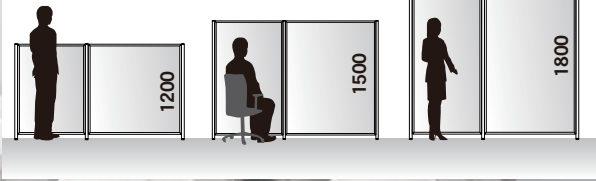

マーカーでの書き消し・マグネット使用可能

全面がホワイトボードのすっきりデザイン。
マーカーでの書き消しやマグネットの使用が可能です。

11-1

気泡管でまっすぐ簡単取付け

脱着式ペントレイ

スタイリッシュで
オフィスの家具に
なじみやすい
シルバー色
アルミ製

【L=848mm】

UTR900 ¥5,600
外形寸法／W848×D42×H35
質量／420g