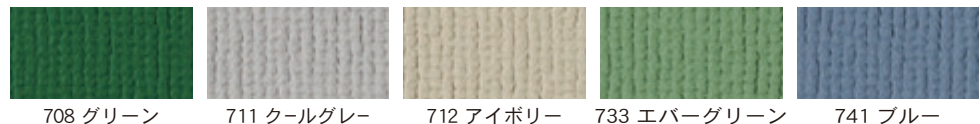

長期のご使用に耐えるビニールレザーを使用しています。

表面材

ホワイト
ボード壁掛

ホワイト
ボード脚付

透明
ボード

映写対応
ホワイト
ボード

省スペース
ホワイト
ボード

掲 示 板
(室 内)

掲 示 板
(屋 外)

案 内 板

ポスター
パネ ル

Pシリーズ
ホワイトボード
・黒板・掲示板

ボードパー
ティション

展 示
パネ ル

ミラー
ボ ー ド

カラ ー
ボ ー ド

木目調・
木枠ボ ー ド

店 舗 用 品

工事写真用
黒板

ボ ー ド
文 具

スチール
グリーン
黒板

式典用品

室名札・
サイン

学校教室用
黒板

スクリーン
・ハンガー

別注事例集

部品一覧