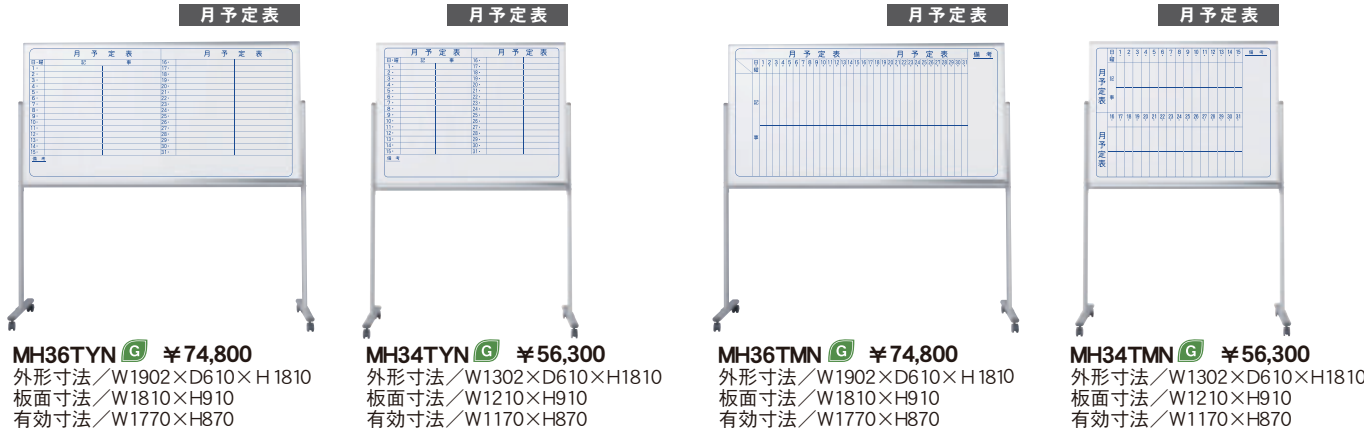

予定表

MH36TYN **G** ¥74,800
外形寸法 / W1902×D610×H1810
板面寸法 / W1810×H910
有効寸法 / W1770×H870

MH34TYN **G** ¥56,300
外形寸法 / W1302×D610×H1810
板面寸法 / W1210×H910
有効寸法 / W1170×H870

MH36TMN **G** ¥74,800
外形寸法 / W1902×D610×H1810
板面寸法 / W1810×H910
有効寸法 / W1770×H870

MH34TMN **G** ¥56,300
外形寸法 / W1302×D610×H1810
板面寸法 / W1210×H910
有効寸法 / W1170×H870

■ 安全なプラスチックコーナ-

■ ボード下部でも書きやすい傾斜付き

傾斜がついてボード下部でも書きやすく、消しカスが舞いにくい構造です。また板面をしっかりと固定します。
※46・48サイズは除く

■ 楕円パイプで安定感UP!

楕円パイプを採用し、肉厚を1.6mmに強化する事で強度がUPしました。

- ホワイトボード壁掛
- ホワイトボード脚付
- 透明ボード
- 映写対応ホワイトボード
- 省スペースホワイトボード
- 掲示板 (室内)
- 掲示板 (屋外)
- 案内板
- ポスターパネル
- Pシリーズ ホワイトボード・黒板・掲示板
- ボードパーティション
- 展示パネル
- ミラーボード
- カラーボード
- 木目調・木枠ボード
- 店舗用品
- 工事写真用黒板
- ボード文具
- スチールグリーン黒板
- 式典用品
- 室名札・サイン
- 学校教室用黒板
- スクリーン・ハンガー
- 別注事例集
- 部品一覧