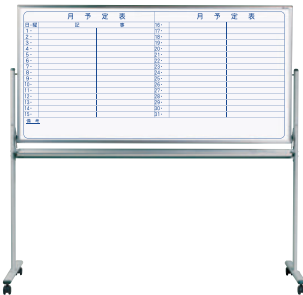

MV36TDYN ¥76,400
外形寸法 / W1926×D610×H1840
板面寸法 / W1810×H910
有効寸法 / W1770×H870