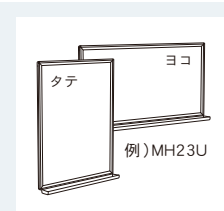

MH24 ¥22,700
板面寸法/W1210×H610
有効寸法/W1170×H570
粉受長さ/L=1200

MH23 G ¥15,000
板面寸法/W910×H610
有効寸法/W870×H570
粉受長さ/L=900

暗線入り

MH36X G ¥44,200
板面寸法/W1810×H910
有効寸法/W1770×H870
粉受長さ/L=1800

MH34X G ¥31,300
板面寸法/W1210×H910
有効寸法/W1170×H870
粉受長さ/L=1200