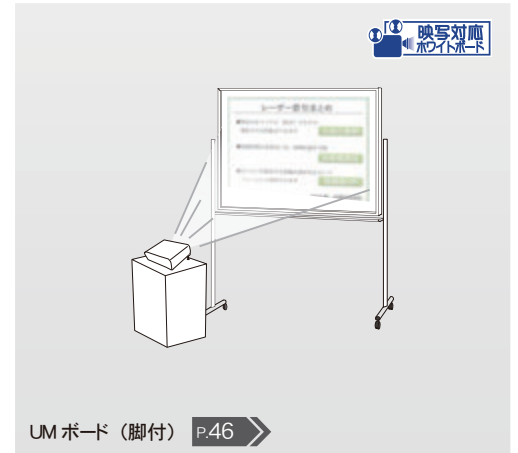

表面構造

映写しながら書き消し可能！

ホワイトボードマーカーとUMメラミンフォームイレーザーをご使用ください。

映写対応ホワイトボード（壁掛・壁付）

UMボード P.45

映写対応ホワイトボード（脚付）

UMボード（脚付） P.46

白板家