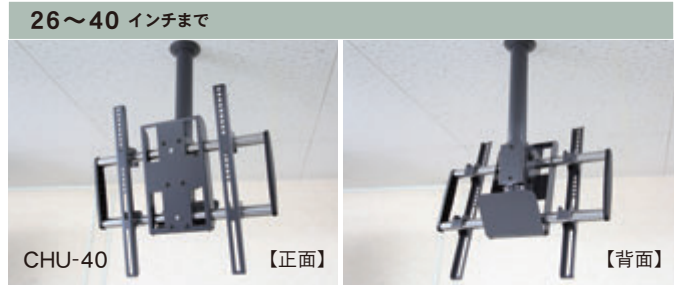

CHU-40 ¥93,000 26～40型まで対応 (吊荷重：65kg)
(本体のみ価格) 対応取付ピッチ：100×100・200×200・300×300