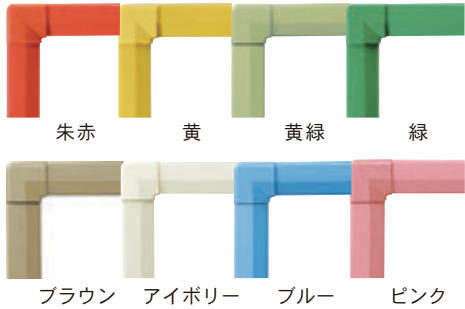

スクリーン
・ハンガー

別注事例集

部品一覧

COLOR

Bタイプ

カラーバリエーションが豊富で明るい空間を自由に演出できます。
薄型タイプでどんな場所にも馴染み、インテリアの一部として楽しめます。

枠とボードのバリエーション

選べる樹脂枠 8色