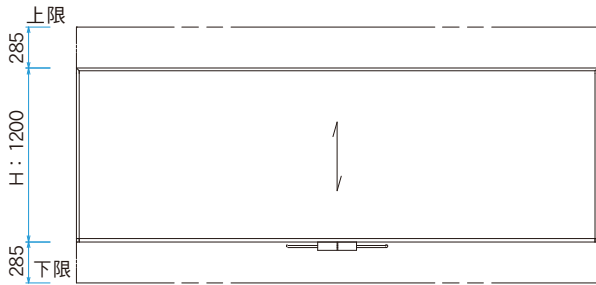

アルミ枠

正面図

❗ チョークボックスは別売りです。

黒板 3600×1200価格表

板面タイプ	仕様	品番	価格(税抜)
スチールグリーン 無地	平面	アルミ枠 SAV412	¥377,300
		樹脂枠 SJV412	¥526,500
	曲面・半曲面	アルミ枠 SAVR412	¥419,400
		樹脂枠 SJVR412	¥583,900
デュアルコート ホーローグリーン 無地	平面	アルミ枠 GAV412	¥419,200
		樹脂枠 GJV412	¥581,600
	曲面・半曲面	アルミ枠 GAVR412	¥462,000
		樹脂枠 GJVR412	¥640,100
デュアルコート ホーローグリーン 暗線入	平面	アルミ枠 GAV412X	¥461,100
		樹脂枠 GJV412X	¥635,500
	曲面・半曲面	アルミ枠 GAVR412X	¥508,200
		樹脂枠 GJVR412X	¥699,600

白板 3600×1200価格表

板面タイプ	仕様	品番	価格(税抜)
デュアルコート ホーローホワイト 無地	平面	アルミ枠 HAV412	¥460,500
		樹脂枠 HJV412	¥637,900
	曲面・半曲面	アルミ枠 HAVR412	¥507,400
		樹脂枠 HJVR412	¥701,900
デュアルコート ホーローホワイト 暗線入	平面	アルミ枠 HAV412X	¥505,700
		樹脂枠 HJV412X	¥698,600
	曲面・半曲面	アルミ枠 HAVR412X	¥557,900
		樹脂枠 HJVR412X	¥770,000

❗ 搬入取付工事承ります。別途お見積りいたします。

ホワイト
ボード壁掛

ホワイト
ボード脚付

透明
ボード

映写対応
ホワイト
ボード

省スペース
ホワイト
ボード

掲示板
(室内)

掲示板
(屋外)

案内板

ポスター
パネル

Pシリーズ
ホワイトボード
・黒板・掲示板

ボードパー
ティション

展示
パネル

ミラー
ボード

カラー
ボード

木目調・
木枠ボード

店舗用品

工事写真用
黒板

ボード
文具

スチール
グリーン
黒板

式典用品

室名札・
サイン

学校教室用
黒板

スクリーン
・ハンガー

別注事例集

部品一覧