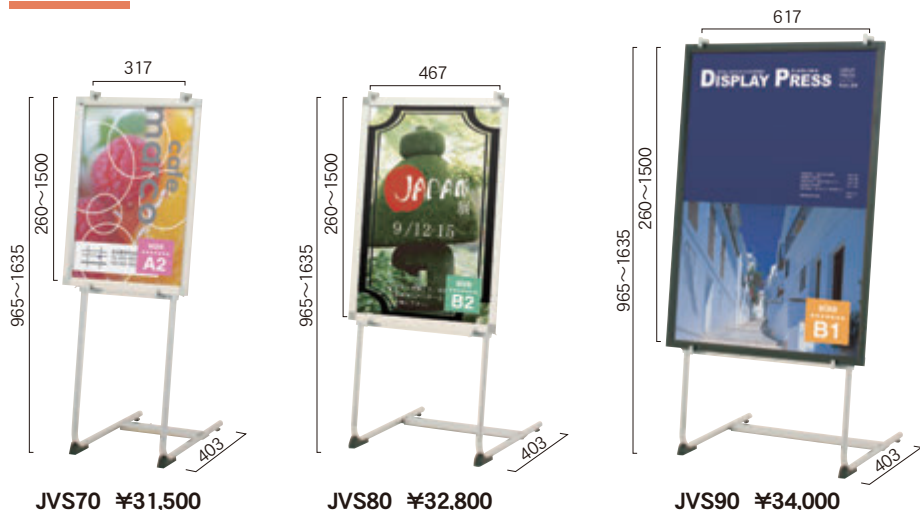

09-2

すっきりとした掲示を

サインスタンド

本体：スチールクロームメッキ仕上げ
上部柱：ICSパイプ
パネルサイズ：厚み30mmまで適応
J V S 70 / 幅400~750mmまで適応
J V S 80 / 幅550~900mmまで適応
J V S 90 / 幅700~1200mmまで適応

❶ パネルは含まれておりません。