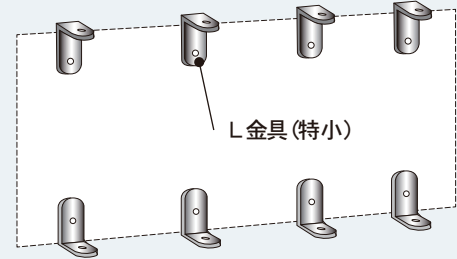

【付属品】

- ■UMメラミンフォームイレーザー 1個
- ■ボードマーカー (黒・赤)各1本

! UM58N, UM56N, UM48N, UM46NはL金具での取付けとなります。

L金具(特小)

! 板面への記入はホワイトボードマーカーをご使用ください。消去時はUMメラミンフォームイレーザーをご使用ください。

! 通常のホワイトボードのような頻繁な書き消しには不向きですが、軽度の書き込みは可能です。また、通常のホワイトボードと比較して消去性は劣ります。