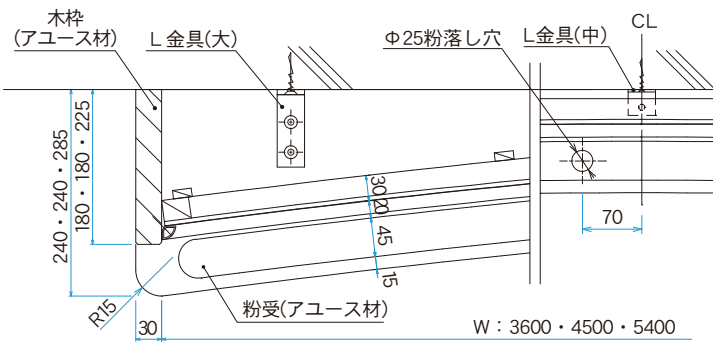

■ 木枠・枠塗装は別途料金になります。

搬入取付工事承ります。別途お見積りいたします。

古くなった黑板の貼替・修理もいたします。詳しくはP.124へ

アルミ枠

木 枠

樹脂枠

■ チョークボックスは別売りです。

ホワイトボード壁掛
ホワイトボード脚付
透明ボード
映写対応ホワイトボード
省スペースホワイトボード
掲示板 (室内)
掲示板 (屋外)
案内板
ポスターパネル
Pシリーズ ホワイトボード・黒板・掲示板
ボードパーティション
展示パネル
ミラーボード
カラーボード
木目調・木枠ボード
店舗用品
工事写真用黒板
ボード文具
スチールグリーン黒板
式典用品
室名札・サイン
学校教室用黒板
スクリーン・ハンガー
別注事例集
部品一覧