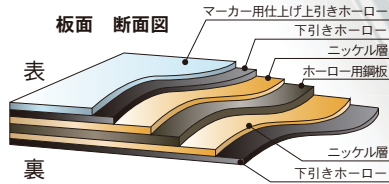

デュアルコートホーロー

JFE
ホーロー

JFEホーロー ホワイト

JFEホーロー（デュアルコートホーロー）は表面ホーロー層が2層構造を形成しているためさびに強く耐久性に優れています。それぞれ800℃前後の高温で焼成しています。表面硬度が高く、繰り返し書き消しができるのが特長です。

デュアルコートホーロー

JFEホーロー

馬印のホーローにはレーザー野引が対応可能！

板面上引きホーローを0.2mmのレーザーで溶かして下引きホーローを見せるホワイトボード野線加工です。