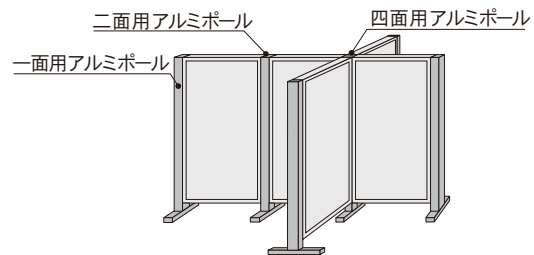

❗ 価格は全て1本での表記です。

アルミポール 48 オプション カラープラスチックポールカバー

黄:Y 青:B 赤:R

板面寸法	品番	価格(税抜)
1800用	ARPC18□	¥1,200
2100用	ARPC21□	¥1,300
2400用	ARPC24□	¥1,400

※品番末尾口に Y(黄)、B(青)、R(赤)を入れてください。

アルミポール 32

一面用、二面用、四面用があります。用途に合わせてお選びください。