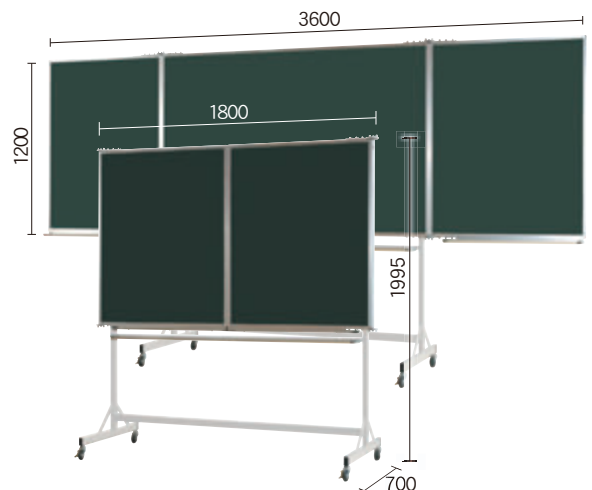

● スチールグリーン黒板

V5S412N ¥306,900
板面寸法/W3600×H1200

● ホーローホワイトボード

V5H412N ¥399,200
板面寸法/W3600×H1200

■ ホワイトボード・黒板・掲示板

10-1 Pシリーズ
五面 黒板・ホワイトボード..... 68

10-2 Pシリーズ（脚付）..... 69