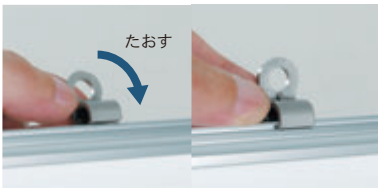

MAJIシリーズ S 特長

スライド型プラスチック吊具

アルミ枠の後側に吊具の溝をひっかけ、前側に倒すようにアルミ枠の溝に吊具の前部をはめます。