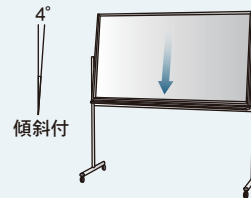

MAJI

マジシリーズ
Standard
スチールホワイト

片面

脚付

安全を考慮したプラスチックコーナーパーツとオリジナルアルミ枠の片面脚付ホワイトボードです。

無地

予定表

月予定表

月予定表

月予定表

月予定表

【付属品】

- ■イレーザ(大)
- ■ボードマーカー(黒・赤)各1本

下部でも書きやすい！
消しカスが舞いにくい！

片面脚付ホワイトボード

■安全なプラスチックコーナ-

■ボード下部でも書きやすい
傾斜付き

傾斜がついてボード下部でも書きやすく、消しカスが舞いにくい構造です。また板面をしっかりと固定します。

■楕円パイプで安定感UP!

楕円パイプを採用し、肉厚を1.6mmに強化する事で強度がUPしました。

ホワイト
ボード壁掛

ホワイト
ボード脚付

透明
ボード

映写対応
ホワイト
ボード

省スペース
ホワイト
ボード

掲示板
(室内)

掲示板
(屋外)

案内板

ポスター
パネル

[Pシリーズ]
ホワイトボード
・黒板・掲示板

ボードパー
ティション

展示
パネル

ミラー
ボード

カラー
ボード

木目調・
木枠ボード

店舗用品

工事写真用
黒板

ボード
文具

スチール
グリーン
黒板

式典用品

室名札・
サイン

学校教室用
黒板

スクリーン
・ハンガー

別注事例集

部品一覧