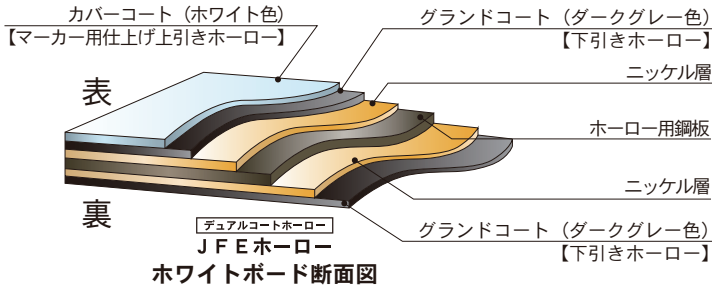

※レーザー罫引
が可能マーク

ホワイトボード罫線加工
半永久に剥がれない!!

レーザー罫引

デュアルコートホーロー JFEホーロー ホワイトボード専用の罫線加工

早い! きれい! 使いやすい! レーザー燃写による罫線加工

早い - 乾燥時間が不要なので短い納期で作成できます。
きれい - CADデータを使用し、出力するため、点線・曲線など正確にきれいに引けます。
使いやすい - 0.2mmから細い線が引けるため、複雑な内容も可能、また線が半永久に消えません。