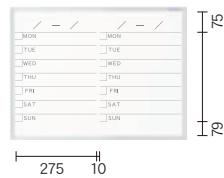

スケジュール

MR23S オープン価格
板面寸法/W910×H610
有効寸法/W882×H582
粉受長さ/L=455

スケジュール

MR22S オープン価格
板面寸法/W610×H610
有効寸法/W582×H582
粉受長さ/L=305

スケジュール

MR2S オープン価格
板面寸法/W610×H460
有効寸法/W582×H432
粉受長さ/L=305

【付属品】

34 サイズ
(W1210×H910) 以上
■イレーザ(大)
■ボードマーカー(黒・赤)各1本