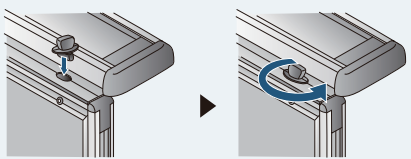

板面 断面図

安全なプラスチックコーナー

スライド型吊金具

2枚1組の吊金具はガタ付きが無く工具無しで
簡単にセットできます。

粉受取付方

- 1 粉受の穴に粉受ツマミを差し込みます。
- 2 90°回転させて固定してください。

スライド型吊金具 取付方

- 1 壁側となる方へ吊金具①を溝の部分にはめ込みます。
- 2 吊金具②を①と反対側の枠に溝の部分をはめ込みます。
- 3 スライドして重ね合わせ凹凸の位置を合わせてください。