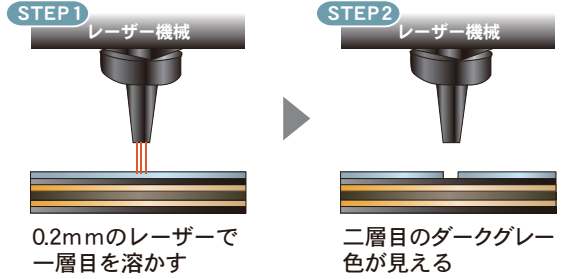

※レーザー罫引
が可能マーク

ホワイトボード罫線加工
半永久に剥がれない!!

レーザー罫引

デュアルコートホーロー JFEホーロー ホワイトボード専用の罫線加工

早い! きれい! 使いやすい! レーザー燃写による罫線加工

早い - 乾燥時間が不要なので短い納期で作成できます。
きれい - CADデータを使用し、出力するため、点線・曲線など正確にきれいに引けます。
使いやすい - 0.2mmから細い線が引けるため、複雑な内容も可能、また線が半永久に消えません。