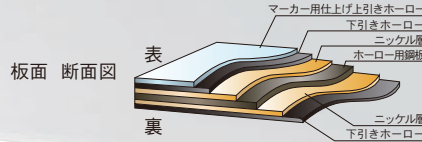

デュアルコートホーロー JFEホーロー

表面ホーロー層が2層構造を形成しているため
さびに強く耐久性に優れています。
それぞれ800℃前後の高温で焼成しています。
表面硬度が高く、繰り返し書き消しができるのが特長です。