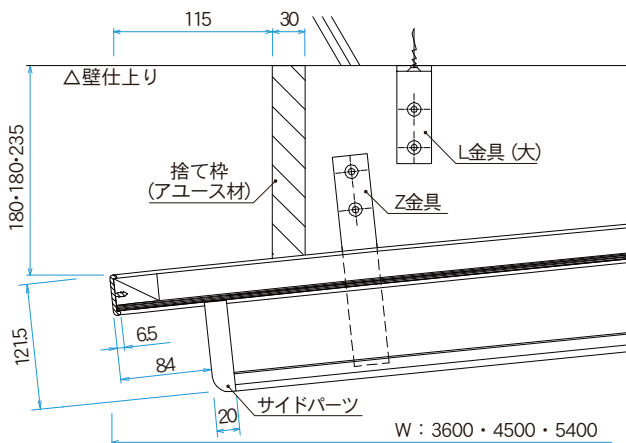

■ 木枠・枠塗装は別途料金になります。

搬入取付工事承ります。別途お見積りいたします。

古くなった黑板の貼替・修理もいたします。詳しくはP.124へ

アルミ枠

木 枠

樹脂枠

■ チョークボックスは別売りです。

ホワイトボード壁掛
ホワイトボード脚付
透明ボード
映写対応ホワイトボード
省スペースホワイトボード
掲示板 (室内)
掲示板 (屋外)
案内板
ポスターパネル
Pシリーズ ホワイトボード・黒板・掲示板
ボードパーティション
展示パネル
ミラーボード
カラーボード
木目調・木枠ボード
店舗用品
工事写真用黒板
ボード文具
スチールグリーン黒板
式典用品
室名札・サイン
学校教室用黒板
スクリーン・ハンガー
別注事例集
部品一覧