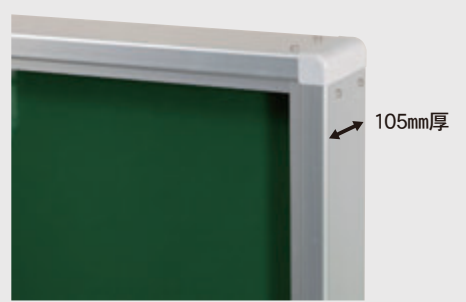

KU 型屋外掲示板 (幕板付) P.60 >>

KU 型屋外掲示板 (幕板なし) P.61 >>