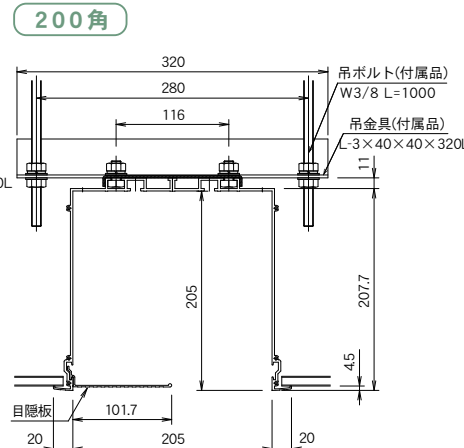

ホワイト
ボード壁掛

ホワイト
ボード脚付

透明
ボード

映写対応
ホワイト
ボード

省スペース
ホワイト
ボード

掲示板
(室内)

掲示板
(屋外)

案内板

ポスター
パネル

Pシリーズ
ホワイトボード
・黒板・掲示板

ボードパー
ティション

展示
パネル

ミラー
ボード

カラー
ボード

木目調・
木枠ボード

店舗用品

工事写真用
黒板

ボード
文具

スチール
グリーン
黒板

式典用品

室名札・
サイン

学校教室用
黒板

スクリーン
ハンガー

別注事例集

部品一覧