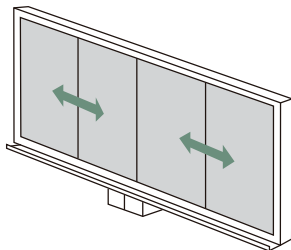

引分

音楽室・視聴覚室

- ・スクリーンとの組み合わせができる
- ・可動・固定に使い分けができる
- ・白板と黒板の組み合わせができる

大型引分(黒板・白板) [P.122](#)