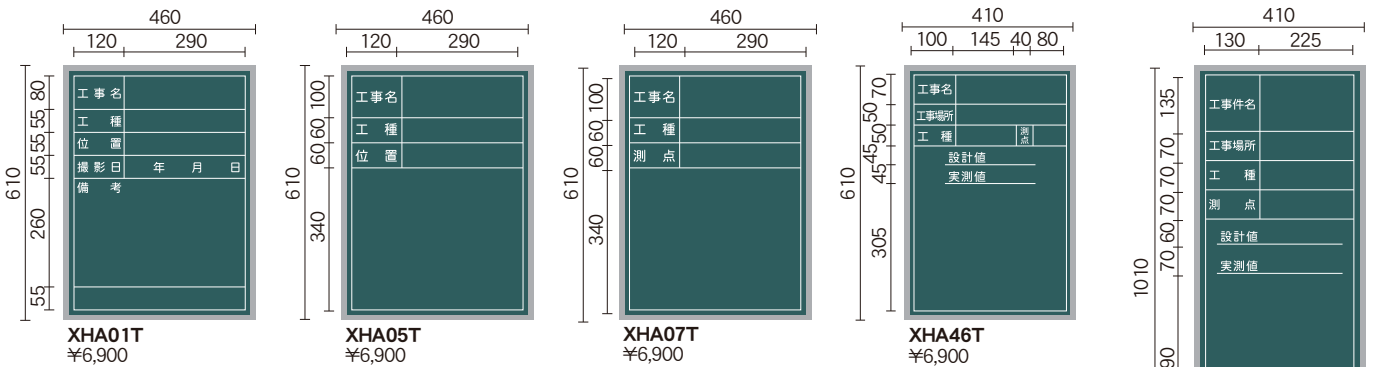

ロット販売
入数/10枚

スチール

【付属品】
・チョーク
・ラuler

- ホワイトボード壁掛
- ホワイトボード脚付
- 透明ボード
- 映写対応ホワイトボード
- 省スペースホワイトボード
- 掲示板 (室内)
- 掲示板 (屋外)
- 案内板
- ポスターパネル
- Pシリーズ
  ホワイトボード・黒板・掲示板
- ボードパーティション
- 展示パネル
- ミラーボード
- カラーボード
- 木目調・木枠ボード
- 店舗用品
- 工事写真用黒板
- ボード文具
- スチールグリーン黒板
- 式典用品
- 室名札・サイン
- 学校教室用黒板
- スクリーン・ハンガー
- 別注事例集
- 部品一覧