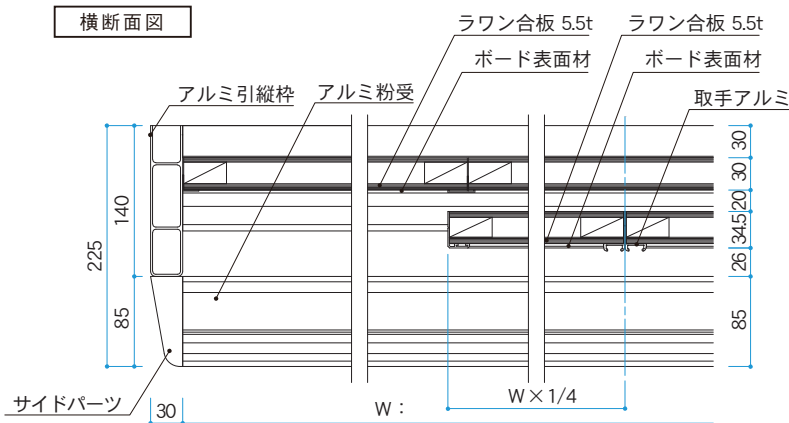

限られた壁面を有効活用！

中央固定板をUMボード(無反射ホワイトボード)にすることで、プロジェクターの投影が可能です。

中央固定板を五線罫にすることで効率のよい授業をサポートできます。

アルミ枠

木枠

❗ チョークボックスは別売りです。

板面タイプ		サイズ	3600×1200		4500×1200		4800×1200	
			枠	品番	価格(税抜)	品番	価格(税抜)	品番
黒板	スチールグリーン 無地	アルミ枠	SAZ412	¥457,800	SAZ415	¥555,500	SAZ416	¥585,400
		木枠	SWZ412	¥333,100	SWZ415	¥435,400	SWZ416	¥462,800
	デュアルコート ホーローグリーン 無地	アルミ枠	GAZ412	¥493,500	GAZ415	¥602,600	GAZ416	¥631,300
		木枠	GWZ412	¥374,200	GWZ415	¥470,300	GWZ416	¥499,000
デュアルコート ホーローグリーン 暗線入	アルミ枠	GAZ412X	¥542,600	GAZ415X	¥662,400	GAZ416X	¥694,400	
	木枠	GWZ412X	¥424,100	GWZ415X	¥532,700	GWZ416X	¥566,400	
白板	デュアルコート ホーローホワイト 無地	アルミ枠	HAZ412	¥543,500	HAZ415	¥662,400	HAZ416	¥693,600
		木枠	HWZ412	¥411,600	HWZ415	¥517,700	HWZ416	¥575,100
	デュアルコート ホーローホワイト 暗線入	アルミ枠	HAZ412X	¥597,600	HAZ415X	¥728,600	HAZ416X	¥763,000
		木枠	HWZ412X	¥452,900	HWZ415X	¥568,900	HWZ416X	¥632,500