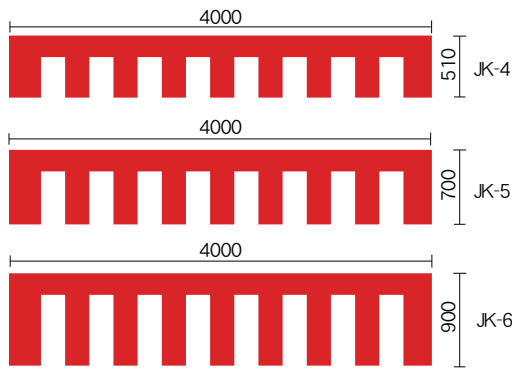

20

式典用品 Ceremony supplies

20-1

入園、入学、卒業式に

紅白幕

紅白幕／綿製（紐付き）

品番	寸法	価格（税抜）
JK-1	W3600×H1800	¥11,000
JK-2	W5400×H1800	¥15,400
JK-3	W9000×H1800	¥25,300

❗ 紅白幕の紐のみは別途お問い合わせください。

紅白幕／ポリエステル製（紐付き）

品番	寸法	価格（税抜）
JK-4	W4000×H510	¥5,700
JK-5	W4000×H700	¥6,600
JK-6	W4000×H900	¥7,700

❗ 紅白幕の紐のみは別途お問い合わせください。