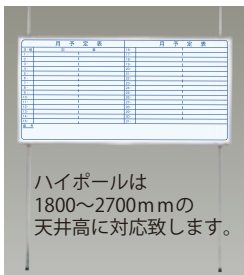

MAJIシリーズ 関連商品

ホワイトボードをポールで自立取付

ハイポール

ハイポールは
1800~2700mmの
天井高に対応致します。

QP78
¥12,200 (1本)
(L=1800~2700)

ポールを伸ばし、床と天井で突っ張り
取付金具を固定します。
板面と金具を固定します。

ホワイトボードをローパーティションに取付

ツインフック