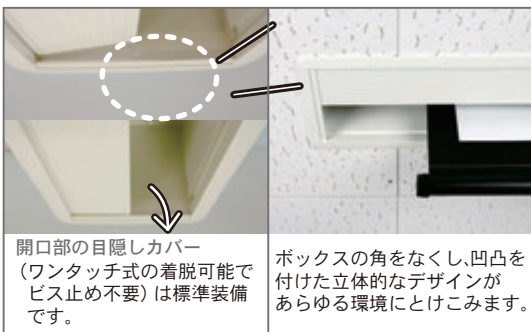

スクリーンボックス

運賃別途

開口部の目隠しカバー
(ワンタッチ式の着脱可能で
ビス止め不要)は標準装備
です。

ボックスの角をなくし、凹凸を
付けた立体的なデザインが
あらゆる環境にとけこみます。

- ・電動巻上げ (KA) と
  スプリング巻上げ (KL)
  の両方で使用できます。
- ・標準はホワイト色になります。
- ・長さの別寸法を承ります。