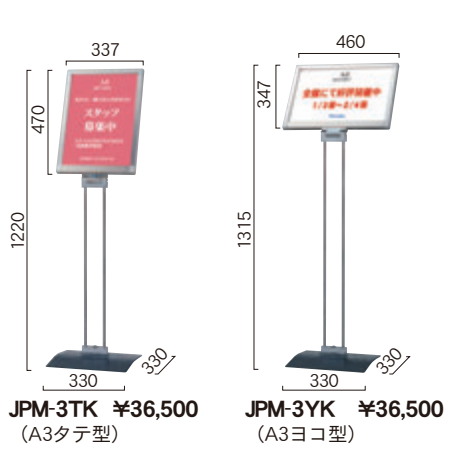

09-3

安全設計で工具不要