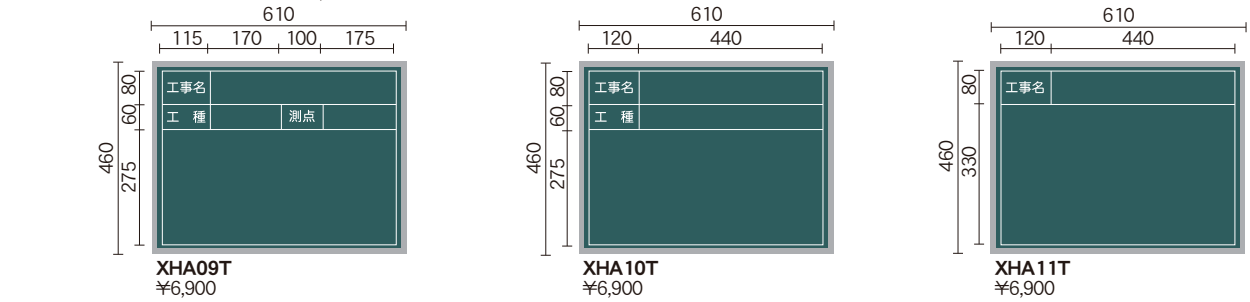

ロット販売
入数/10枚

スチール

【付属品】
・チョーク
・ラuler

- ホワイトボード壁掛
- ホワイトボード脚付
- 透明ボード
- 映写対応ホワイトボード
- 省スペースホワイトボード
- 掲示板 (室内)
- 掲示板 (屋外)
- 案内板
- ポスターパネル
- Pシリーズ
  ホワイトボード・黒板・掲示板
- ボードパーティション
- 展示パネル
- ミラーボード
- カラーボード
- 木目調・木枠ボード
- 店舗用品
- 工事写真用黒板
- ボード文具
- スチールグリーン黒板
- 式典用品
- 室名札・サイン
- 学校教室用黒板
- スクリーン・ハンガー
- 別注事例集
- 部品一覧