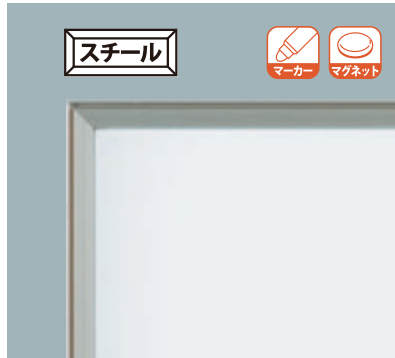

ホーローホワイトボード (壁掛)

ハイグレードタイプ

AXシリーズ P.16

スタンダードタイプ

MAJIシリーズ P.18
関連商品 P.18

ハイセンスタイプ

MRシリーズ P.22

JFE ホーロー AXシリーズ、**JFE ホーロー** MAJIシリーズには作図に便利な暗線入もあります!

ボード表面に同色のホーロー釉薬で方眼を焼成加工しますので、長期間の使用にも消えることがありません。50mm間隔の点線と実線を組み合わせた方眼になっており、文字・図形・グラフをきれいに素早く書くことができます。

スチールホワイトボード (壁掛)

スタンダードタイプ

MAJIシリーズ P.24
関連商品 P.18

エコノミータイプ

Nシリーズ

Nシリーズ P.26

半永久に剥がれない罫線
“レーザー罫引”

罫引加工 P.28

贈答に
“名入れ加工”

名入れ P.28

ホワイト
ボード壁掛

ホワイト
ボード脚付

透明
ボード

映写対応
ホワイト
ボード

省スペース
ホワイト
ボード

掲示板
(室内)

掲示板
(屋外)

案内板

ポスター
パネル

Pシリーズ
ホワイトボード
・黒板・掲示板

ボードパー
ティション

展 示
パネル

ミラー
ボード

カラー
ボード

木目調・
木枠ボード

店舗用品

工事写真用
黒板

ボード
文具

スチール
グリーン
黒板

式典用品

室名札・
サイン

学校教室用
黒板

スクリーン
・ハンガー

別注事例集

部品一覧