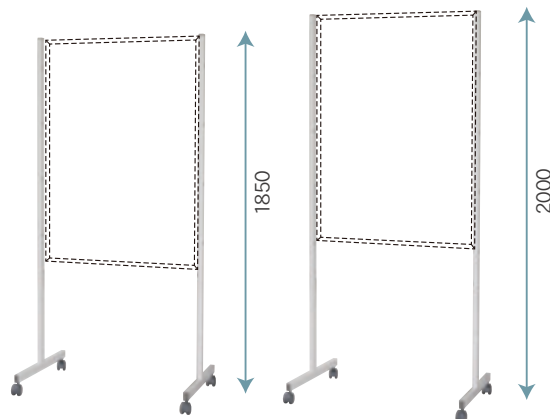

アルミ製ボードスタンド

フレキシブルアジャスター

板面をしっかりと固定します。

下部ボード受け

板面を手前に持ち出す設計は、マーカーの粉が舞いにくく、またボード下部でも書きやすくします。

❗ 34サイズ~36サイズの壁掛ボードのみとなります

スチール製固定脚

❗ 板面は別売りです。板面と一緒にご注文願います。価格は2本1組の表記です。