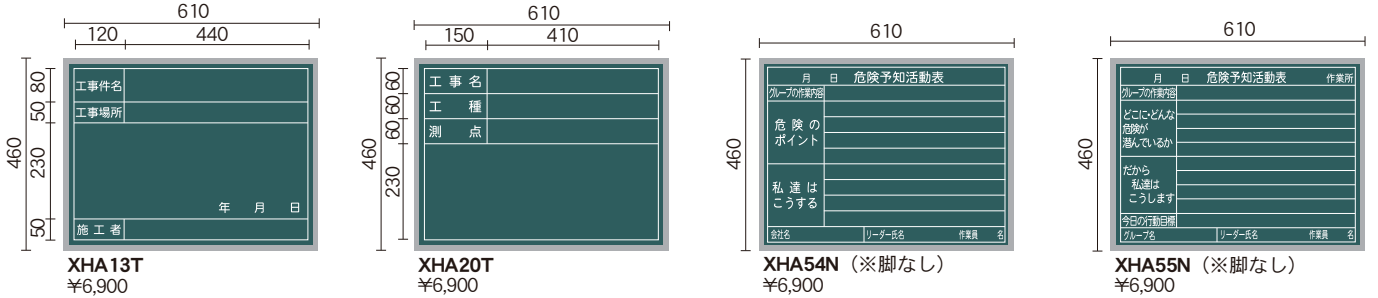

ロット販売
入数/10枚

スチール

【付属品】
・チョーク
・ラuler

- ホワイトボード壁掛
- ホワイトボード脚付
- 透明ボード
- 映写対応ホワイトボード
- 省スペースホワイトボード
- 掲示板 (室内)
- 掲示板 (屋外)
- 案内板
- ポスターパネル
- Pシリーズ
  ホワイトボード・黒板・掲示板
- ボードパーティション
- 展示パネル
- ミラーボード
- カラーボード
- 木目調・木枠ボード
- 店舗用品
- 工事写真用黒板
- ボード文具
- スチールグリーン黒板
- 式典用品
- 室名札・サイン
- 学校教室用黒板
- スクリーン・ハンガー
- 別注事例集
- 部品一覧