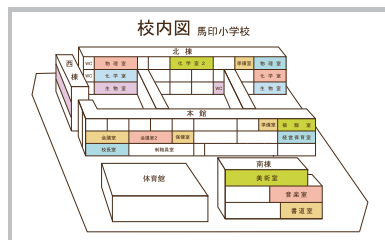

受 マグネット マーカー

詳しくは営業担当までお問い合わせください。

【インクジェットシート貼 ホワイトボード 詳細図】

カラー原稿、校内図、細かい表などをご希望のお客様におすすめしているインクジェットシート貼ホワイトボードです。マーカーでの書き消しやマグネットの使用も可能です。

地図

作戦ボード(バスケット)

平面図

校内図