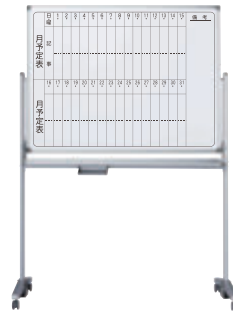

AX34TDMN G ¥105,000
外形寸法 / W1324×D570×H1847
板面寸法 / W1210×H920
有効寸法 / W1160×H870

スケジュール