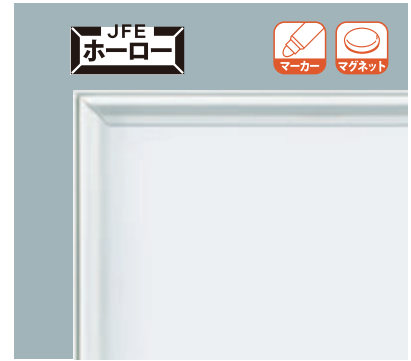

ホーローホワイトボード (壁掛)

ハイグレードタイプ

AXシリーズ

AXシリーズ P.16

スタンダードタイプ

MAJIシリーズ

MAJIシリーズ P.18
関連商品 P.18

ハイセンスタイプ