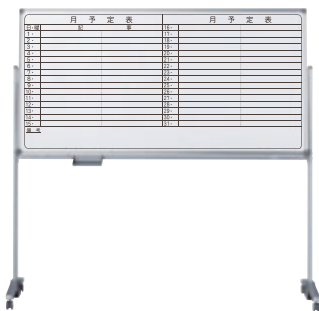

予定表

月予定表

AX36TYN G ¥97,800
外形寸法 / W1903×D570×H1842
板面寸法 / W1810×H920
有効寸法 / W1760×H870