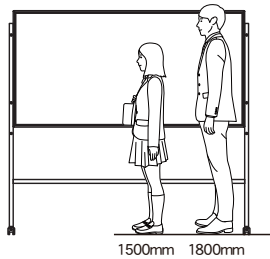

WM ウッドベースミックス34サイズ P.10

●木製脚両面ホーローホワイト

1 棚の耐荷重は、10kgです。

WMHD36Y ¥145,000
外形寸法 / W1870×D555×H1750
板面寸法 / W1810×H910
質量 / 21 kg

【特徴】

ゴムの木の集成材の脚部。棚も木製です。

【付属品】

- イレーザ(大) 1個
- ボードマーカー(黒・赤) 各1本