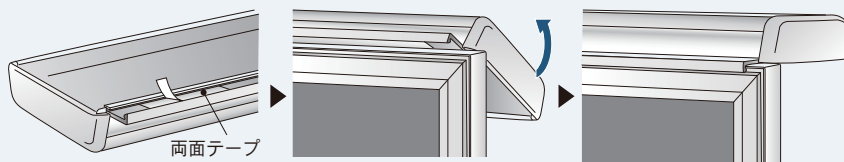

デュアルコートホーロー JFEホーロー

表面ホーロー層が2層構造を形成しているため
さびに強く耐久性に優れています。
それぞれ800℃前後の高温で焼成しています。
表面硬度が高く、繰り返し書き消しができるのが特長です。

安全を考慮したVカットのコーナー

簡単取付！スライド型プラスチック吊具

アルミ枠の後側に吊具の溝をひっかけ、前側に倒すようにアルミ枠の溝に吊具の前部をはめます。

粉受取付方法

①両面テープの保護紙を剥してください。