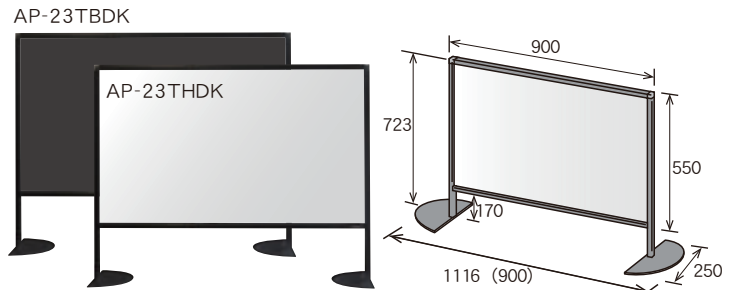

	仕 様	品 番	価 格
23 サイズ	本 体	AP-23T	オープン
	仕切り板	AP-23TOP	
	本体+仕切り板	AP-23S	

❗ サイズは、ブラック枠、シルバー枠共通です。

デスクトップボード(ブラック枠 両面ホワイトボード・両面ブラックボード)

22サイズ

外形寸法/W600×D250×H723 (ベース内向時)
/W816×D250×H723 (ベース外向時)

材質/枠: アルミ
台座: スチール

質量/ホワイトボード: 3.7kg
ブラックボード: 3.3kg

23サイズ

外形寸法/W900×D250×H723 (ベース内向時)
/W1116×D250×H723 (ベース外向時)

材質/枠: アルミ
台座: スチール

質量/ホワイトボード: 4.8kg
ブラックボード: 4.0kg

22サイズ ホワイトボード仕様

仕様	品番	価格
両面	AP-22THDK	オープン

23サイズ ホワイトボード仕様