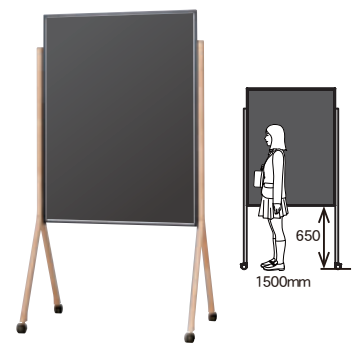

WMHD34 ¥82,500
外形寸法/W970×D555×H1860
板面寸法/W910×H1210
有効寸法/W870×H1170
質量 / 12.8 kg

❗ 脱着式ペントレイは別売りです。

【付属品】

- イレーザ (大) 1個
- ボードマーカー (黒・赤) 各1本

木製脚両面
スチールブラック

WMBD34 ¥82,500
外形寸法/W970×D555×H1860
板面寸法/W910×H1210
有効寸法/W870×H1170
質量 / 12.8 kg