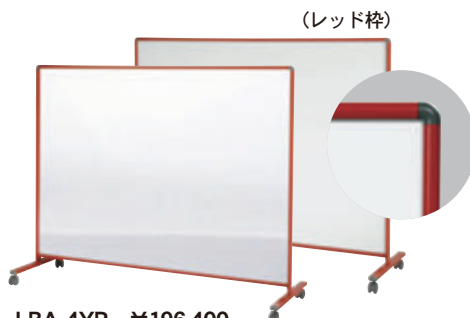

LBA-4YR ¥196,400
外形寸法/W1701×D550×H1349
ミラー面寸法/W1629×H1180