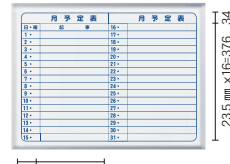

月予定表

MH2Y G ¥10,600
板面寸法/W610×H460
有効寸法/W582×H432
粉受長さ/L=600