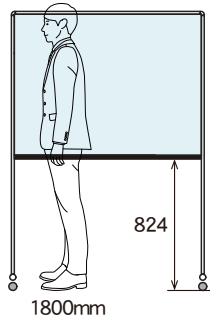

03-1

カジュアルなオフィスに！

透明ボードシンプル（粉受け、収納ボックスなし）

片面

特殊コーティング

● シンプルヨコ型 34サイズ

UDTP34YNZ ¥80,900
外形寸法/W1237×D557×H1750
有効寸法/W1173×H883
質量/13.3Kg