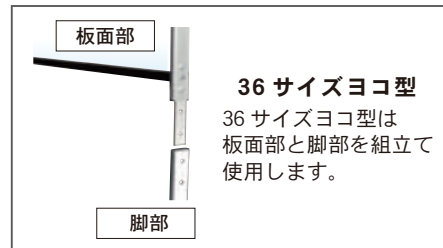

UDTP36NZ ¥113,200
外形寸法／W947×D557×H2030
有効寸法／W883×H1783
質量／17.2Kg

❗ 板面はアクリル製のため消毒用アルコールでの拭き掃除はご遠慮ください。
ヒビ割れ破損の原因になります。