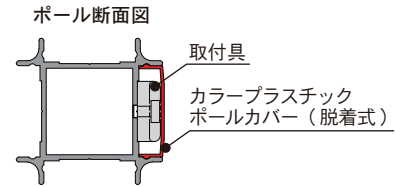

アルミポール 48 オプション カラープラスチックポールカバー

黄:Y 青:B 赤:R

板面寸法	品番	価格(税抜)
1800用	ARPC18□	¥1,200
2100用	ARPC21□	¥1,300
2400用	ARPC24□	¥1,400

※品番末尾口に Y(黄)、B(青)、R(赤)を入れてください。