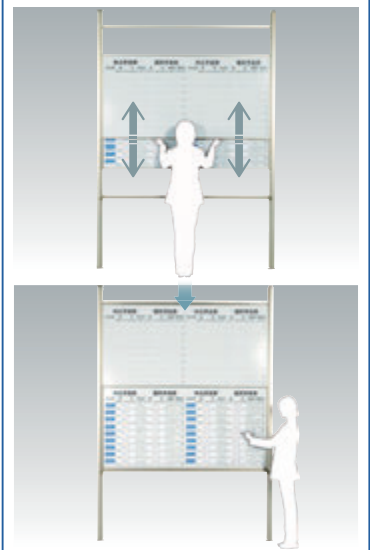

05

Space saving Whiteboard 省スペースホワイトボード

05-1

2枚の板面を上下する事で省スペースを活用できる

ビジネス上下ホワイトボード

●上下バランス式

上下バランス式ホワイトボード

■当社オリジナルアルミ枠を使用
板面の上下スライド時も、ガタつき・横ブレがありません。