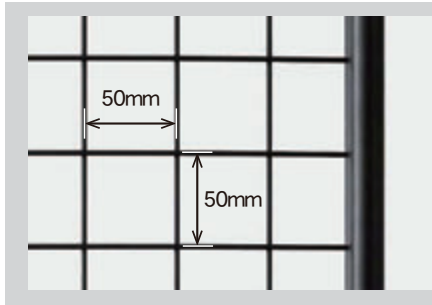

片面

特殊コーティング

UDTP306K ¥85,000
外形寸法/W947×D557×H1850
板面寸法/W919×H1650
有効寸法/W883×H1607
質量/16kg

■ 特殊コーティングアクリル板

片面

特殊コーティング

【付属品】

- 専用イレーザー 1個
- グラスボードマーカー (6色) 各1本
- 粘着糊付マグネットテープ 1個

❗ 板面はアクリル製のため消毒用アルコールでの拭き掃除はご遠慮ください。ヒビ割れ破損の原因になります。

UDAN306K ¥65,000
 外形寸法 / W947×D557×H1850
 板面寸法 / W919×H1650
 有効寸法 / W883×H1607
 質量 / 10 kg
 耐荷重 / 10 kg

使用例
 ※モニター等は、付属していません

Φ3のワイヤーで
 50mmピッチの格子です

市販のワイヤーネット用
 フックが取付けられます