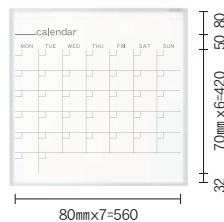

カレンダー

MR33W オープン価格
板面寸法/W910×H910
有効寸法/W882×H882
粉受長さ/L=455

カレンダー

MR23W オープン価格
板面寸法/W910×H610
有効寸法/W882×H582
粉受長さ/L=455

カレンダー

MR22W オープン価格
板面寸法/W610×H610
有効寸法/W582×H582
粉受長さ/L=305

カレンダー

MR2W オープン価格
板面寸法/W610×H460
有効寸法/W582×H432
粉受長さ/L=305