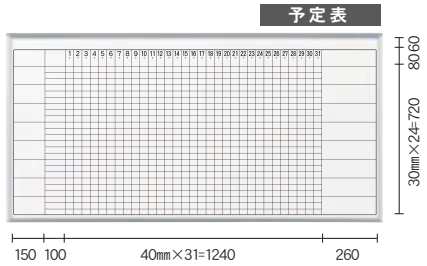

M-636
板面寸法/W1810×H910
有効寸法/W1770×H870