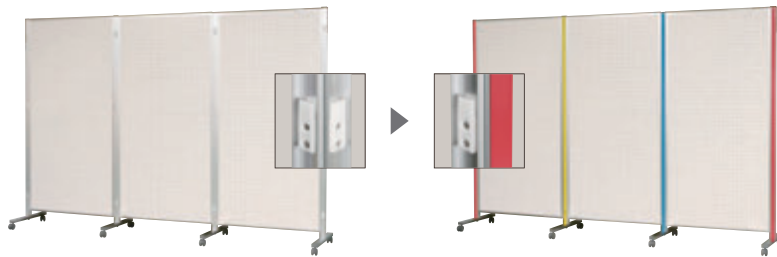

アルミポール 48 オプション カラープラスチックポールカバー

黄:Y 青:B 赤:R

板面寸法	品番	価格(税抜)
1800用	ARPC18□	¥1,200
2100用	ARPC21□	¥1,300
2400用	ARPC24□	¥1,400

※品番末尾口に Y(黄)、B(青)、R(赤)を入れてください。