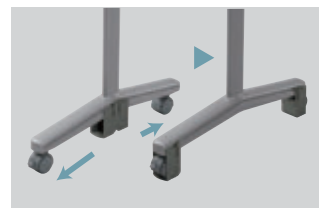

■キャスター固定ストッパー付

傾斜がついてボード下部でも書きやすく、消しカスが舞いにくい構造です。また板面をしっかりと固定します。

スライドカバーをキャスターにかぶせて、しっかりと固定します。

ホワイトボード壁掛

ホワイトボード脚付

透明ボード

映写対応ホワイトボード

省スペースホワイトボード

掲示板(室内)

掲示板(屋外)

案内板

ポスターパネル

Pシリーズ
ホワイトボード・黒板・掲示板

ボードパーティション

展示パネル

ミラーボード

カラーボード

木目調・木枠ボード

店舗用品

工事写真用黒板

ボード文具

スチールグリーン黒板

式典用品

室名札・サイン

学校教室用黒板

スクリーン・ハンガー

別注事例集

部品一覧