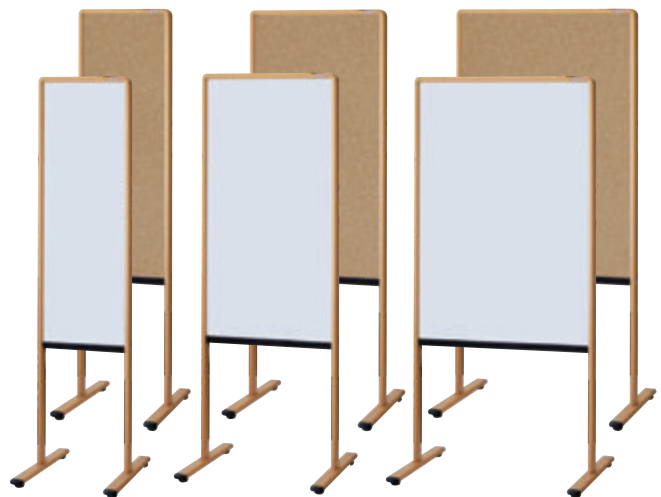

●スチールホワイトボード/コルク柄ツウエイ掲示板

品番	外形寸法	板面有効寸法	価格(税抜)
Y8VK300MN G	W345×D460×H1350	W281×H881	¥37,100
Y8VK450M G	W495×D460×H1350	W431×H881	¥43,700
Y8VK600M G	W645×D460×H1350	W581×H881	¥50,400

1 すべてアジャスターつきです。(キャスター仕様は¥2,200増となります。品番の末尾に「C」をご記入の上ご注文願います。)

UD案内板 P.65