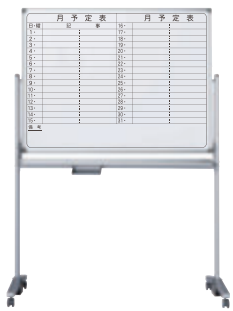

AX34TDYN G ¥105,000
外形寸法 / W1324×D570×H1847
板面寸法 / W1210×H920
有効寸法 / W1160×H870

月予定表