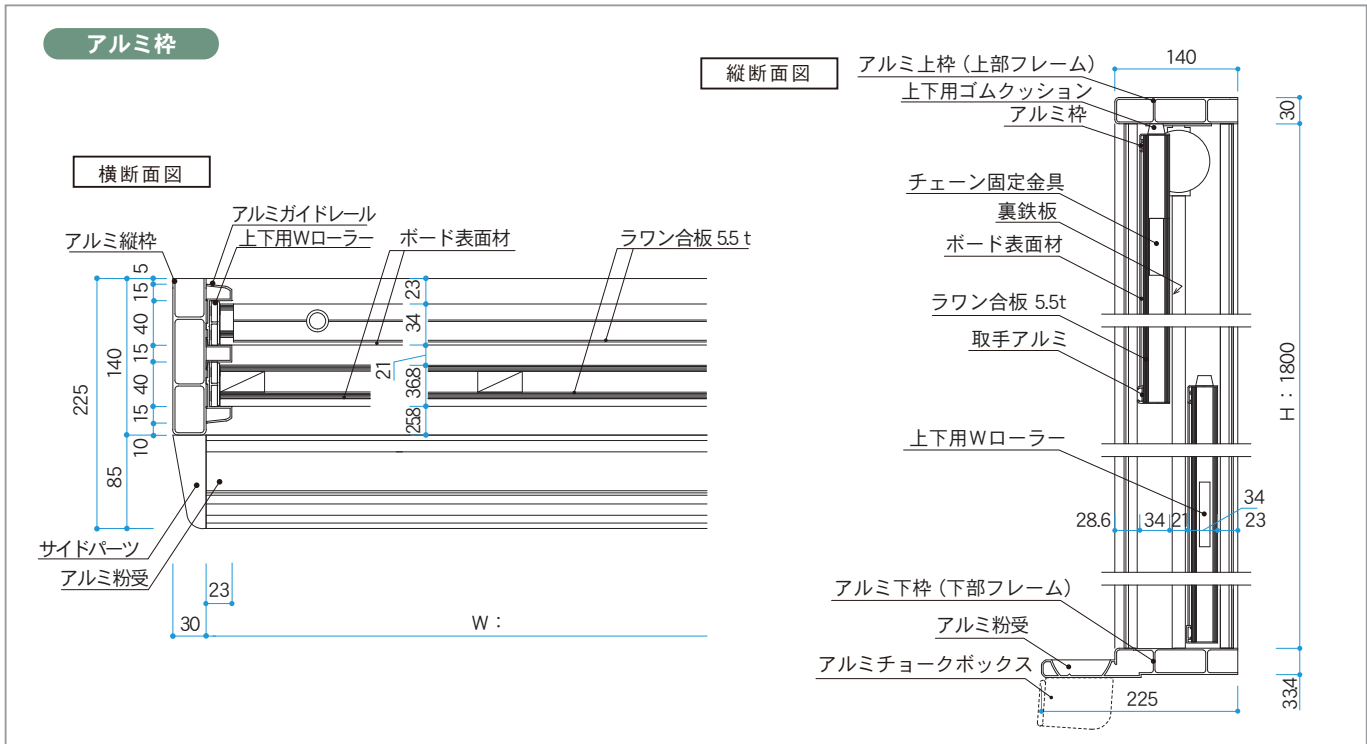

- 展示パネル
- ミラーボード
- カラーボード
- 木目調・木枠ボード
- 店舗用品
- 工事写真用黒板
- ボード文具
- スチールグリーン黒板
- 式典用品
- 室名札・サイン
- 学校教室用黒板
- スクリーン・ハンガー
- 別注事例集
- 部品一覧

❗ チョークボックスは別売りです。

板面タイプ	サイズ	1800×1800		2700×1800		3600×1800		
		品番	価格(税抜)	品番	価格(税抜)	品番	価格(税抜)	
黒板	スチール	アルミ枠	SAU66	¥333,900	SAU69	¥445,400	SAU612	¥551,400
		木枠	SWU66	¥268,200	SWU69	¥370,500	SWU612	¥434,200
	JFEホーロー	アルミ枠	GAU66	¥345,800	GAU69	¥469,900	GAU612	¥578,900
		木枠	GWU66	¥289,500	GWU69	¥401,700	GWU612	¥489,000
白板	JFEホーロー	アルミ枠	GAU66X	¥379,300	GAU69X	¥516,500	GAU612X	¥636,200
		木枠	GWU66X	¥304,500	GWU69X	¥421,700	GWU612X	¥537,700
	JFEホーロー	アルミ枠	HAU66	¥381,200	HAU69	¥517,200	HAU612	¥666,900
		木枠	HWU66	¥298,200	HWU69	¥414,200	HWU612	¥515,200
JFEホーロー	アルミ枠	HAU66X	¥400,300	HAU69X	¥568,900	HAU612X	¥733,400	
	木枠	HWU66X	¥314,400	HWU69X	¥442,800	HWU612X	¥566,400	