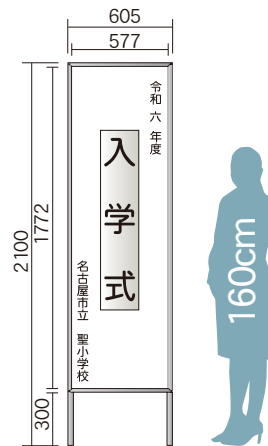

- ・文字入りマグネットは4枚付属！
  ご自由な文字内容で作成致します。
  ご注文の際にお申し付けください。

貼り替え簡単
マグネット！
マグネットシート
250×1340mm
厚 0.8mm

※本体への
名入れ料別途

行事毎に貼り替えてご使用ください

YXHC210 ¥120,400
外形寸法／W605×D62×H2100
板面寸法／W605×H1800
有効寸法／W577×H1772

- 1 立看板は門柱などに立て掛け、付属のロープでお縛りください。

ホワイトボード壁掛

ホワイトボード脚付

透明ボード

映写対応ホワイトボード

省スペースホワイトボード

掲示板(室内)

掲示板(屋外)

案内板

ポスターパネル

Pシリーズ
ホワイトボード
・黒板・掲示板

ボードパーテーション

展示パネル

ミラーボード

カラーボード

木目調・木枠ボード

店舗用品

工事写真用黒板

ボード文具

スチールグリーン黒板

式典用品

室名札・サイン

学校教室用黒板

スクリーン・ハンガー

別注事例集

部品一覧