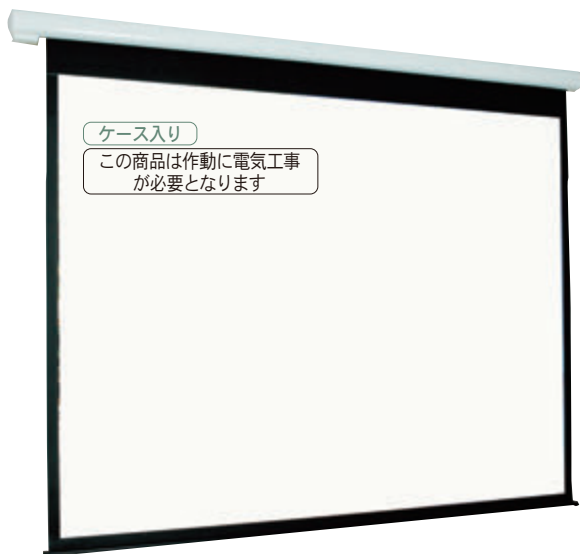

関連商品

アルミ製スクリーン
ボックス

P.131

■付属品

4 : 3 フォーマット

サイズ	品番	価格 (税抜)	質量	ケース外寸法 (W×H×D/mm)	
80インチ	1626×1219	EKE80	¥284,000	10.3kg	1946×97×95
100インチ	2032×1524	EKE100	¥314,000	12.4kg	2352×97×95
120インチ	2438×1829	EKE120	¥345,000	14.6kg	2758×97×95
150インチ	3048×2286	EKE150	¥445,000	22.0kg	3368×120×117

16 : 10 フォーマット

サイズ	品番	価格 (税抜)	質量	ケース外寸法 (W×H×D/mm)	
80インチ	1723×1077	EKE80WX	¥297,800	10.5kg	2043×97×95
100インチ	2154×1346	EKE100WX	¥323,000	12.6kg	2474×97×95
120インチ	2585×1615	EKE120WX	¥382,000	14.9kg	2905×97×95
150インチ	3231×2019	EKE150WX	¥495,000	22.4kg	3551×120×117

取付金具での取付方法

ケースを傾けながら
ケース取付金具の内側
(A部) に押し当てます。

Aを支点にケースを
上げます(円弧の動き)。
スライダーがスムーズに
後退します。

スライダーがパネルの力で
戻る時、カチッと音が
するまで押し込みM6ネジ
を締め込みます。

■ 取付には1次・2次の電気工事が必要になります。

ホワイト

ボード壁掛

ホワイト

ボード脚付

透明

ボード

映写対応

ホワイト

ボード

省スペース

ホワイト

ボード

掲示板

(室内)

掲示板

(屋外)

案内板

ポスター

パネル

[Pシリーズ]

ホワイトボード

・黒板・掲示板

ボードパー

ティション

展示

パネル

ミラー

ボード

カラー

ボード

木目調・

木枠ボード

店舗用品

工事写真用

黒板

ボード

文具

スチール

グリーン

黒板

式典用品

室名札・

サイン

学校教室用

黒板

スクリーン

・ハンガー

別注事例集

部品一覧