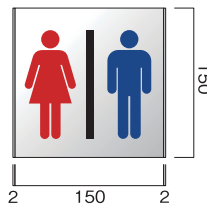

● 平付

表示面：アルミ型材ステンレス貼り

■無地			
品番	外形寸法	厚み	価格(税抜)
RFTS150A	W154×H150	8mm	¥9,000
RFTS200A	W204×H200		¥14,200