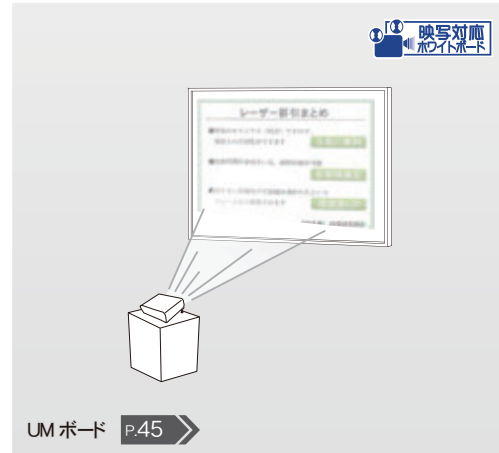

映写対応ホワイトボード（壁掛・壁付）

UMボード P.45