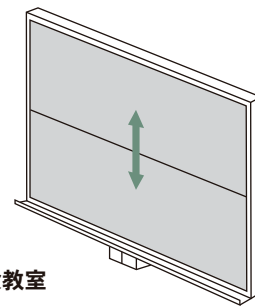

上下

特別教室・階段教室

- ・書く面積が広い
- ・大きな教室で遠くの人にも見える

大型上下(黒板・白板) [P.120](#)