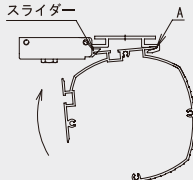

Aを支点にケースを
上げます(円弧の動き)。
スライダーがスムーズに
後退します。