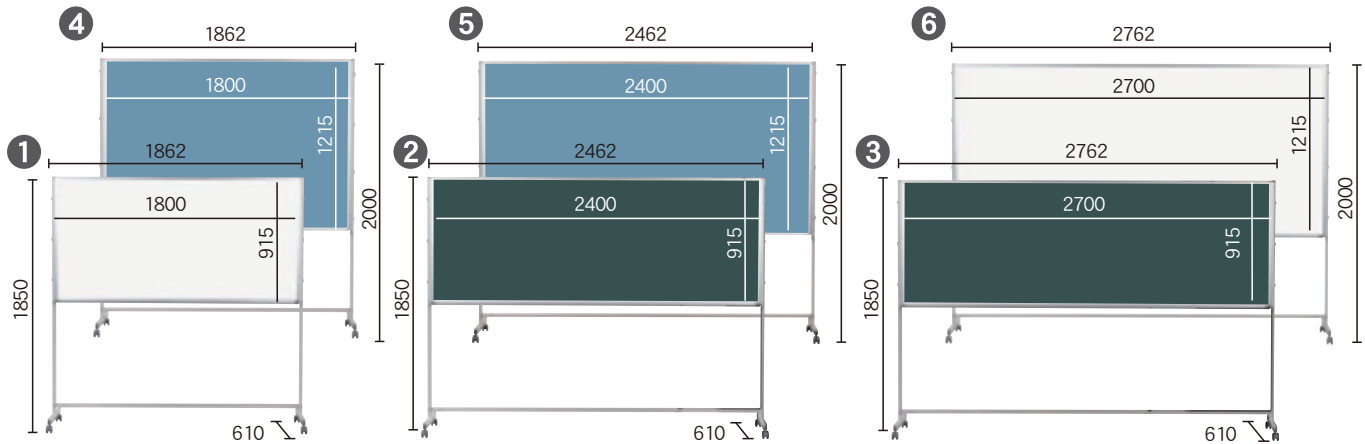

**オリジナルアルミ枠 (30ミリ厚)
がっちりとした堅牢仕上げのボード**

安全を考慮したプラスチックコーナーパーツと30ミリ厚
4面溝付オリジナルアルミ枠で大型サイズに対応しています。