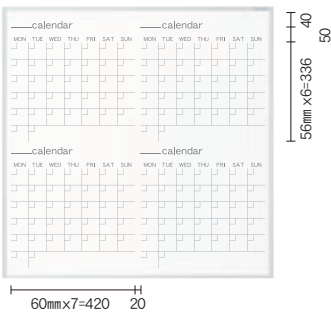

カレンダー

MR33W オープン価格
板面寸法/W910×H910
有効寸法/W882×H882
粉受長さ/L=455