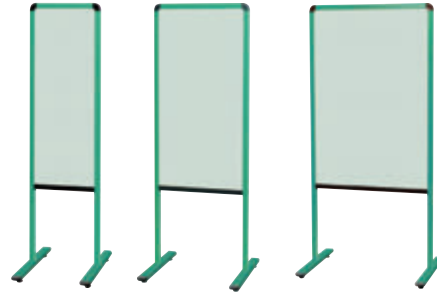

LN44W-Y ¥77,600
外形寸法/W1236×D550×H1349
有効寸法/W1164×H1180

14-8

豊富なカラーバリエーション

カラフル案内板

● 両面スチールカラーボード

(レッド枠)

(グリーン枠)

品番	板面寸法	板面有効寸法	価格(税抜)
YAE301RGN	W351×D460×H1350	W280×H880	¥36,400
YAE450RGN	W501×D460×H1350	W430×H880	¥43,700
YAE600RGN	W651×D460×H1350	W580×H880	¥50,900