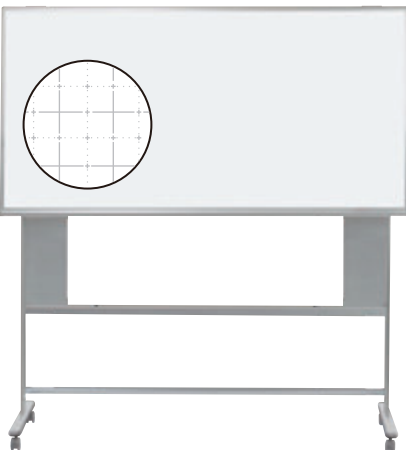

UDMT23KU ¥50,900
外形寸法/W647×D460×H1620
有効寸法/W583×H880

収納ボックスはつきません。
POPゲルチョークは別売です。

脱着式ペントレイ P.70

板面が上下に400mmストローク

UDフリーボード

運賃別途

片面

暗線入