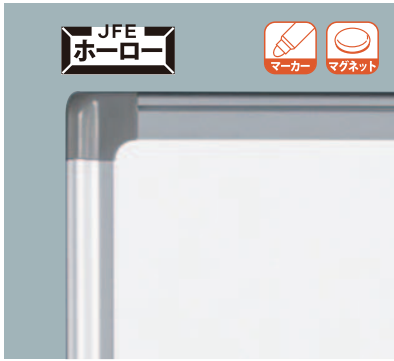

ホーローホワイトボード (壁掛)

ハイグレードタイプ

AXシリーズ