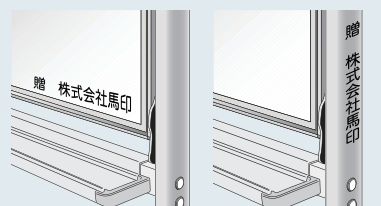

名入れ P.28

ホワイト
ボード壁掛

ホワイト
ボード脚付

透明
ボード

映写対応
ホワイト
ボード

省スペース
ホワイト
ボード

掲示板
(室内)

掲示板
(屋外)