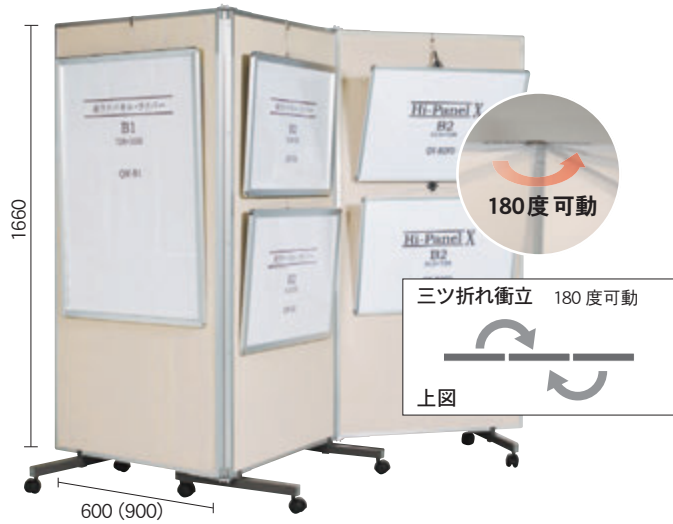

三ツ折れ衝立

受 運賃別途

両面有孔ボード

品番	外形寸法	折りたたみ寸法	価格(税抜)
VRR606W	W1800×D555×H1775	W660×D620×H1775	¥123,600
VRR609W	W2700×D555×H1775	W960×D620×H1775	¥167,500

両面ワンウェイ掲示板

712アイボリー

品番	外形寸法	折りたたみ寸法	価格(税抜)
VKK606-I	W1800×D555×H1775	W660×D620×H1775	¥134,000
VKK609-I	W2700×D555×H1775	W960×D620×H1775	¥181,300

両面ワンウェイ掲示板

711クールグレー

品番	外形寸法	折りたたみ寸法	価格(税抜)
VKK606-CG	W1800×D555×H1775	W660×D620×H1775	¥134,000
VKK609-CG	W2700×D555×H1775	W960×D620×H1775	¥181,300

両面ホワイトボード

スチールホワイト

品番	外形寸法	折りたたみ寸法	価格(税抜)
VVV606	W1800×D555×H1775	W660×D620×H1775	¥169,800
VVV609	W2700×D555×H1775	W960×D620×H1775	¥205,600

12-5

オプションいろいろ