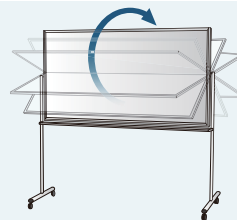

簡単！ワンタッチで回転！

両面脚付ホワイトボード