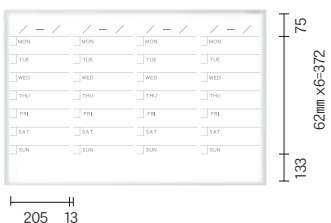

スケジュール

MR23S オープン価格
板面寸法/W910×H610
有効寸法/W882×H582
粉受長さ/L=455