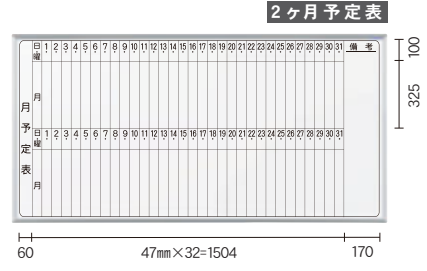

①両面テープの保護紙を剥がします。
②前側より粉受を枠にはめ軽く押し上げ、後側も掛けます。
③後側が確実に掛かるよう前に粉受を引き出します。

【付属品】

- レーザー(小)
- ボードマーカー(黒)1本

罫引き事例集

予定表 36 サイズ

M-136
板面寸法/W1810×H910
有効寸法/W1770×H870

M-236
板面寸法/W1810×H910
有効寸法/W1770×H870

M-336
板面寸法/W1810×H910
有効寸法/W1770×H870