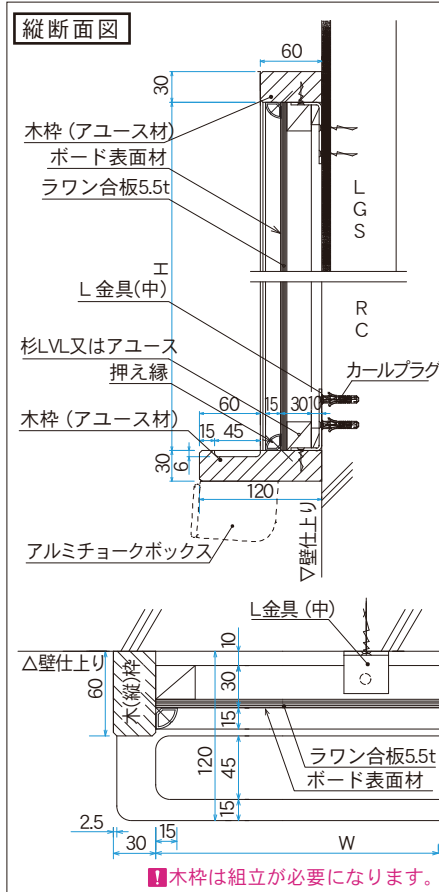

❶ 木枠塗装は別途料金になります。

❷ 搬入取付工事承ります。別途お見積りいたします。

❸ UMボードはメラミンフォームイレーザー (P45) で消去してください。

アルミ枠

木 枠

樹脂枠

❶木枠は組立が必要になります。

❷チョークボックスは別売りです。