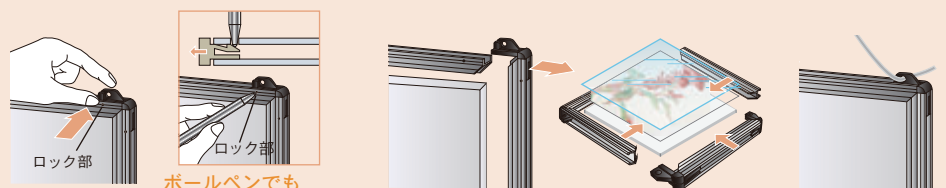

ハイパネル、ハイパネルX 絵・ポスターのセット方法

ボールペンでも
ロックを解除できます

■ポスターパネル

09-1 楽ラクパネル・ラクパー	66
09-2 サインスタンド	67
09-3 ハイパネル	67
09-4 ハイパネルX	67