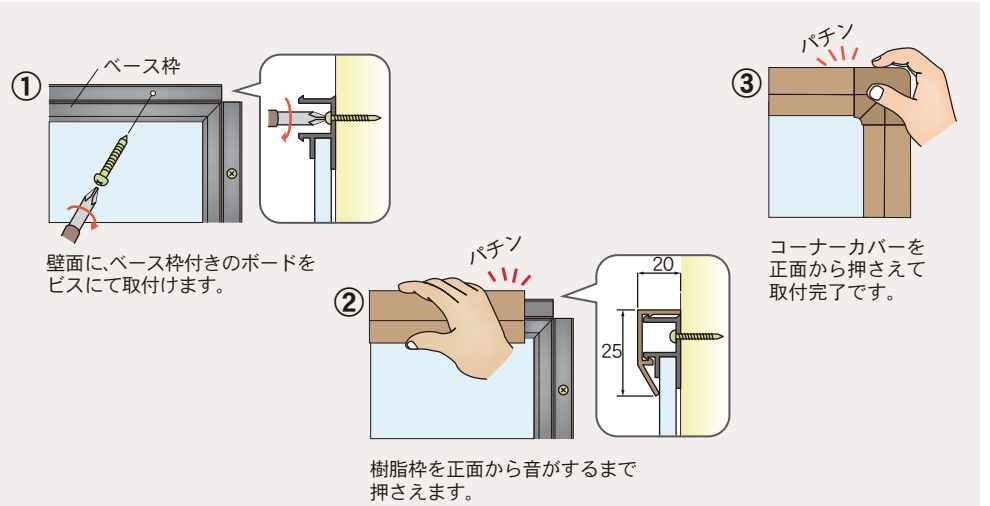

取付方法

■ カラーボード

- 14-1 クリーンボード・Cタイプ 木目調...79
- 14-2 ペントレイブラック...79
- 14-3 クリーンボード・Cタイプ...80
- 14-4 クリーンボード・Bタイプ...82
- 14-5 らくがきボード...84
- 14-6 ローボード...84
- 14-7 展示ボード...84
- 14-8 カラフル案内板...85
- 14-9 透明ボードキッズ...85