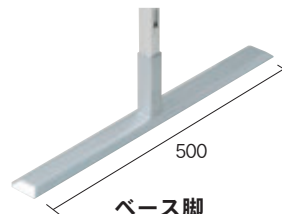

掲示板表面材色をお選びください。

品番	板面寸法	有効板面寸法	価格(税抜)
ARKU306	1800×900	1760×860	¥33,000
ARKU406	1800×1200	1760×1160	¥42,900

アルミポールは上別売りです。

アルミポール 22

ARU 連結ボード専用ポール

取付具は二面に付いています。

板面サイズ 1800 用

ARU22T18A ¥13,000
総高1914mm