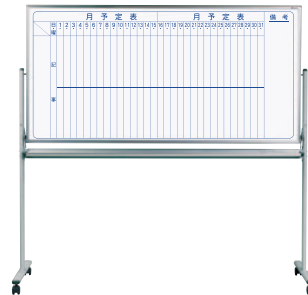

MV36TDMN ¥76,400
外形寸法 / W1926×D610×H1840
板面寸法 / W1810×H910
有効寸法 / W1770×H870