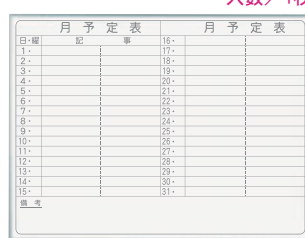

入数/1枚

2ヶ月予定表