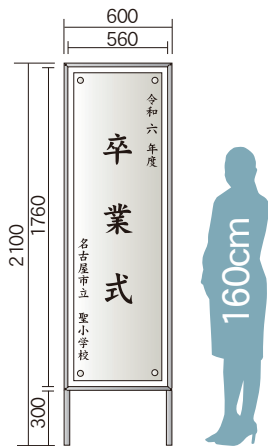

マグネット立看板ケース型

受

- ・スライド式アクリルカバー (2mm厚)
  掲示物をホコリ・風・小雨などから守ります。
- ・掲示物の紙は4枚付属！
  ご自由な文字内容で作成致します。
  ご注文の際にお申し付けください。

行事毎に貼り替えてご使用ください

YKRV210 ¥112,900
外形寸法／W600×D72×H2100
板面寸法／W600×H1800
有効寸法／W560×H1760

- 1 スライド式の設計上、防滴ではありません。
- 1 立看板は門柱などに立て掛け、付属のロープでお縛りください。

20-4

運動会を盛り上げる！