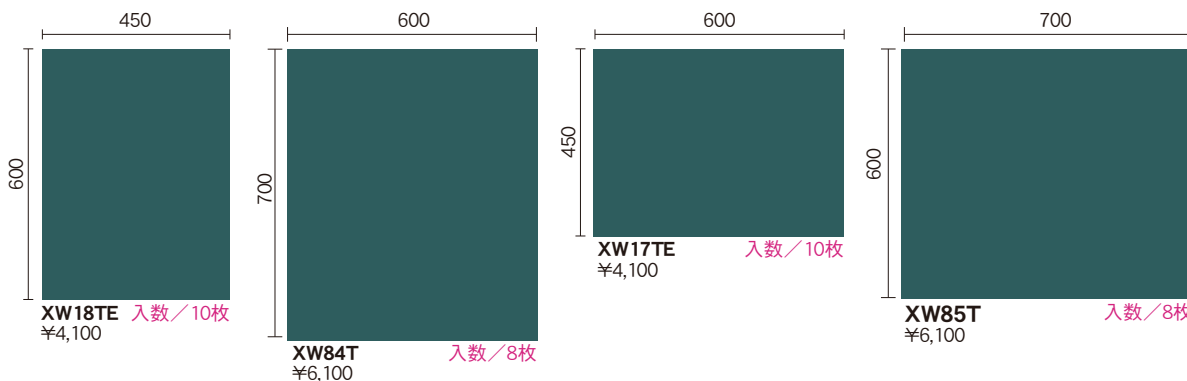

ロット販売

木製

【付属品】
・チョーク
・ラーフル

別注事例集 (価格、納期はお問い合わせください)

ホワイトボード壁掛

ホワイトボード脚付

透明ボード

映写対応ホワイトボード