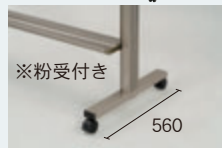

●自立式キャスター付
※完成品での納品となります