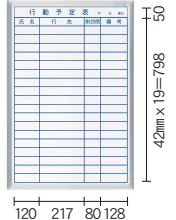

週間予定表

MH23W G ¥18,200
板面寸法/W910×H610
有効寸法/W870×H570
粉受長さ/L=900

行動予定表

MH23Q G ¥18,200
板面寸法/W910×H610
有効寸法/W870×H570
粉受長さ/L=900

行動予定表

MH23QU G ¥18,200
板面寸法/W610×H910
有効寸法/W570×H870
粉受長さ/L=600

スタンダードタイプ(スモール)
MAJIシリーズ S (壁掛) ホーロー