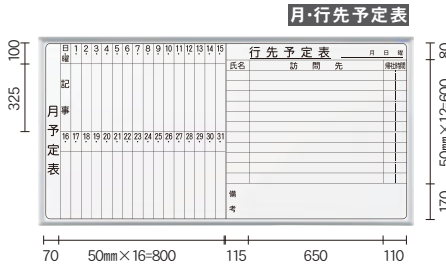

①両面テープの保護紙を剥がします。
②前側より粉受を枠にはめ軽く押し上げ、後側も掛けます。
③後側が確実に掛かるよう前に粉受を引き出します。

【付属品】

- レーザー(小)
- ボードマーカー(黒)1本

罫引き事例集

予定表 36 サイズ

M-136
板面寸法/W1810×H910
有効寸法/W1770×H870

M-236
板面寸法/W1810×H910
有効寸法/W1770×H870

M-336
板面寸法/W1810×H910
有効寸法/W1770×H870