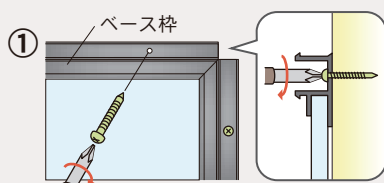

RCKB34 ブラウン枠×コルク柄板面

RCKB36 アイボリー枠
×アイボリー板面

付属品

- ・ピン6ヶ
- ・マグネット4ヶ

品番	外形寸法	板面有効寸法	価格(税抜)
RCKB34	W1200×D20×H900	W1150×H850	¥31,000
RCKB36	W1800×D20×H900	W1750×H850	¥41,900

■ 樹脂枠色と板面色をお選びください。

Cタイプの取付方法

① 壁面に、ベース枠付きのボードをビスにて取付けます。