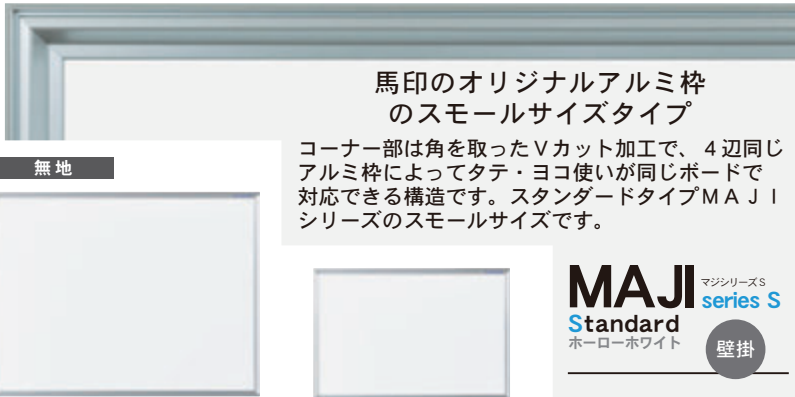

馬印のオリジナルアルミ枠
のスモールサイズタイプ

コーナー部は角を取ったVカット加工で、4辺同じアルミ枠によってタテ・ヨコ使いが同じボードで対応できる構造です。スタンダードタイプMAJIシリーズのスモールサイズです。

MAJI マジシリーズ S
Standard
ホーローホワイト 壁掛

MH2 G ¥8,400
板面寸法/W610×H460
有効寸法/W582×H432
粉受長さ/L=600

MH1 G ¥5,700
板面寸法/W460×H310
有効寸法/W432×H282
粉受長さ/L=450