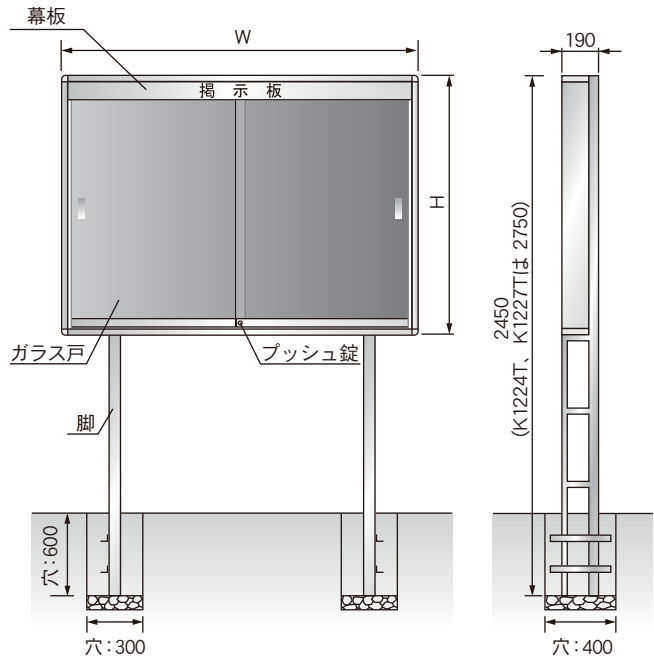

脚付

- ●本体/アルミ製
- ●掲示板面/ビニールレザー貼
- ●ガラス戸/t5透明ガラス
- ●錠前/プッシュ錠
- ※ガラス2枚戸 (K1227Tは3枚戸)
- ※K1227Tは3本脚

1 掲示板表面材色を下記よりお選びください。
LED 蛍光灯付をお求めの際は、品番末尾に「JL」
をご記入の上ご注文願います。
強化ガラス仕様も別途お見積り致します。

K型屋外掲示板 脚付

品番	板面外形寸法	板面寸法	価格(税抜)	LED・自動点滅装置
K0912T	W1260×D190×H1035	1200×900	¥253,400	30W相当 1灯 ¥26,600
K0918T	W1860×D190×H1035	1800×900	¥291,500	40W相当 1灯 ¥39,300
K0924T	W2460×D190×H1035	2400×900	¥372,300	30W相当 2灯 ¥48,500
K1224T	W2460×D190×H1335	2400×1200	¥409,300	30W相当 2灯 ¥48,500
K1227T	W2760×D190×H1335	2700×1200	¥473,600	40W相当 2灯 ¥78,500