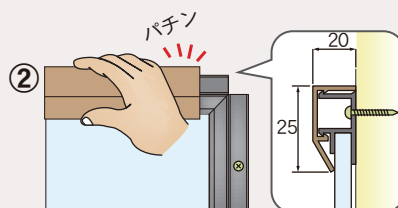

RCKB34 ブラウン枠×コルク柄板面

RCKB36 アイボリー枠
×アイボリー板面

付属品

- ・ピン6ヶ
- ・マグネット4ヶ

品番	外形寸法	板面有効寸法	価格(税抜)
RCKB34	W1200×D20×H900	W1150×H850	¥31,000
RCKB36	W1800×D20×H900	W1750×H850	¥41,900

■ 樹脂枠色と板面色をお選びください。

Cタイプの取付方法

① 壁面に、ベース枠付きのボードをビスにて取付けます。