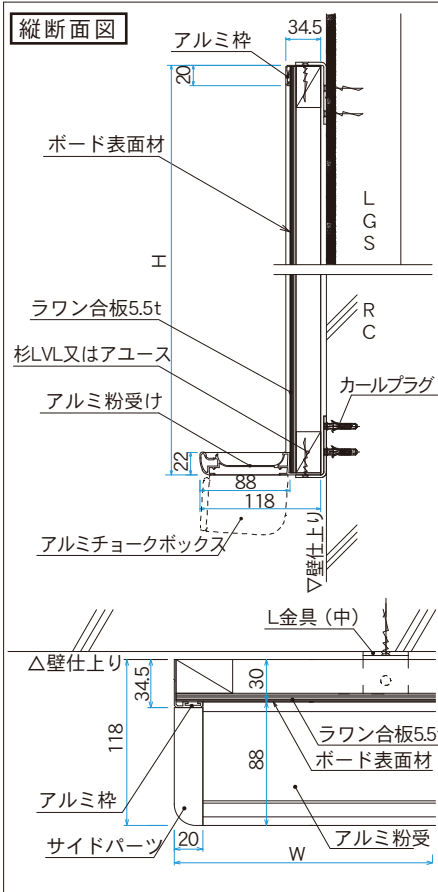

❶ 木枠塗装は別途料金になります。

❷ 搬入取付工事承ります。別途お見積りいたします。

❸ UMボードはメラミンフォームイレーザー (P45) で消去してください。

アルミ枠

木 枠

樹脂枠

❶木枠は組立が必要になります。

❷チョークボックスは別売りです。