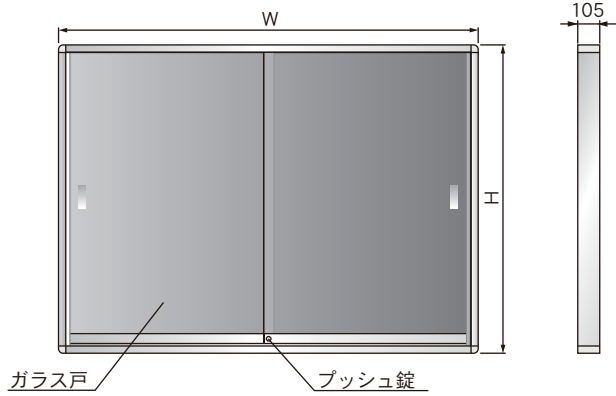

741 ブルー

07-3

製品板厚 105mmのシンプルデザイン

K U型屋外掲示板 (幕板なし)

運賃別途

屋外

壁付

- 本体/アルミ製
- 掲示板面/ビニールレザー貼
- ガラス戸/t5透明ガラス
- 錠前/プッシュ錠