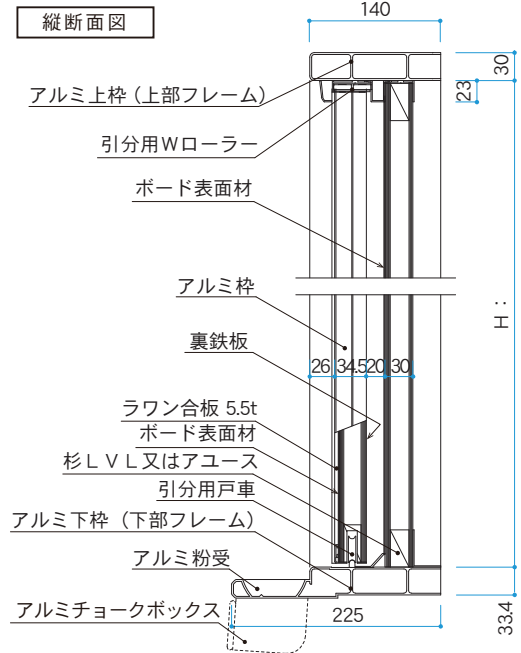

限られた壁面を有効活用！

中央固定板をUMボード(無反射ホワイトボード)にすることで、プロジェクターの投影が可能です。

中央固定板を五線罫にすることで効率のよい授業をサポートできます。

アルミ枠

木枠

❗ チョークボックスは別売りです。

板面タイプ		サイズ	3600×1200		4500×1200		4800×1200	
			枠	品番	価格(税抜)	品番	価格(税抜)	品番
黒板	スチールグリーン 無地	アルミ枠	SAZ412	¥457,800	SAZ415	¥555,500	SAZ416	¥585,400
		木枠	SWZ412	¥333,100	SWZ415	¥435,400	SWZ416	¥462,800
	デュアルコート ホーローグリーン 無地	アルミ枠	GAZ412	¥493,500	GAZ415	¥602,600	GAZ416	¥631,300
		木枠	GWZ412	¥374,200	GWZ415	¥470,300	GWZ416	¥499,000
デュアルコート ホーローグリーン 暗線入	アルミ枠	GAZ412X	¥542,600	GAZ415X	¥662,400	GAZ416X	¥694,400	
	木枠	GWZ412X	¥424,100	GWZ415X	¥532,700	GWZ416X	¥566,400	
白板	デュアルコート ホーローホワイト 無地	アルミ枠	HAZ412	¥543,500	HAZ415	¥662,400	HAZ416	¥693,600
		木枠	HWZ412	¥411,600	HWZ415	¥517,700	HWZ416	¥575,100
	デュアルコート ホーローホワイト 暗線入	アルミ枠	HAZ412X	¥597,600	HAZ415X	¥728,600	HAZ416X	¥763,000
		木枠	HWZ412X	¥452,900	HWZ415X	¥568,900	HWZ416X	¥632,500