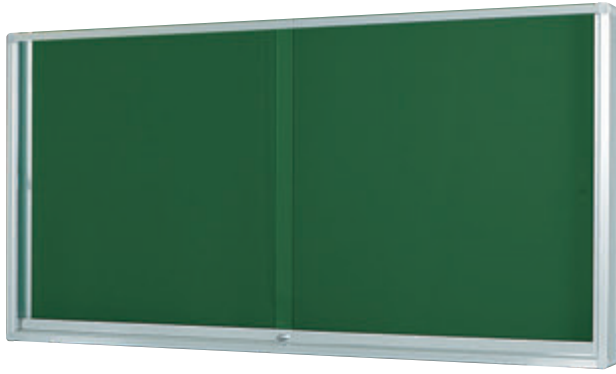

741 ブルー

07-3

製品板厚 105mmのシンプルデザイン

K U型屋外掲示板 (幕板なし)

運賃別途

屋外

壁付

- 本体/アルミ製
- 掲示板面/ビニールレザー貼
- ガラス戸/t5透明ガラス
- 錠前/プッシュ錠