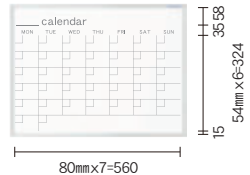

カレンダー

MR33W オープン価格
板面寸法/W910×H910
有効寸法/W882×H882
粉受長さ/L=455

カレンダー

MR23W オープン価格
板面寸法/W910×H610
有効寸法/W882×H582
粉受長さ/L=455

カレンダー

MR22W オープン価格
板面寸法/W610×H610
有効寸法/W582×H582
粉受長さ/L=305

カレンダー

MR2W オープン価格
板面寸法/W610×H460
有効寸法/W582×H432
粉受長さ/L=305