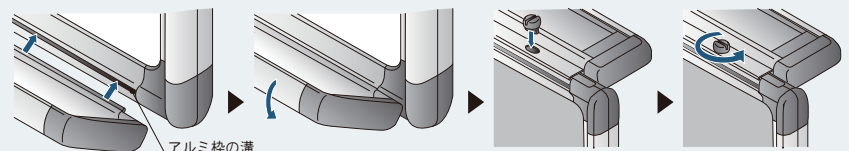

最高級ホワイトボード

快適なオフィス空間にマッチしたハイグレードタイプです。
使い勝手はもちろん、洗練されたデザインのAXシリーズです。

AXシリーズ 特長

枠断面図 (横)

枠断面図 (縦)

粉受取付方法

- 粉受をアルミ枠の溝に矢印の方向に差し込みます。
- 矢印の方向に倒します。
- 粉受の穴に粉受つまみを差し込みます。
- 付属の吊金具などで90°回転させて固定してください。

安全なプラスチックコーナー

壁面スッキリ！見えない吊金具！

吊金具は板面の裏側にもセットできるため、正面から、また横からも吊金具が見えません。
取付状況に応じて、外側にもセットできます。

マーカボックス標準装備

※34サイズ(1210×920)、36サイズ(1810×920)のみ
マーカボックスが標準装備でマーカが汚れません。
好きな位置にスライド移動させることができます。

【付属品】

34サイズ
(W1210×H920)以上

- イレーザ(大)
- ボードマーカー(黒・赤)各1本