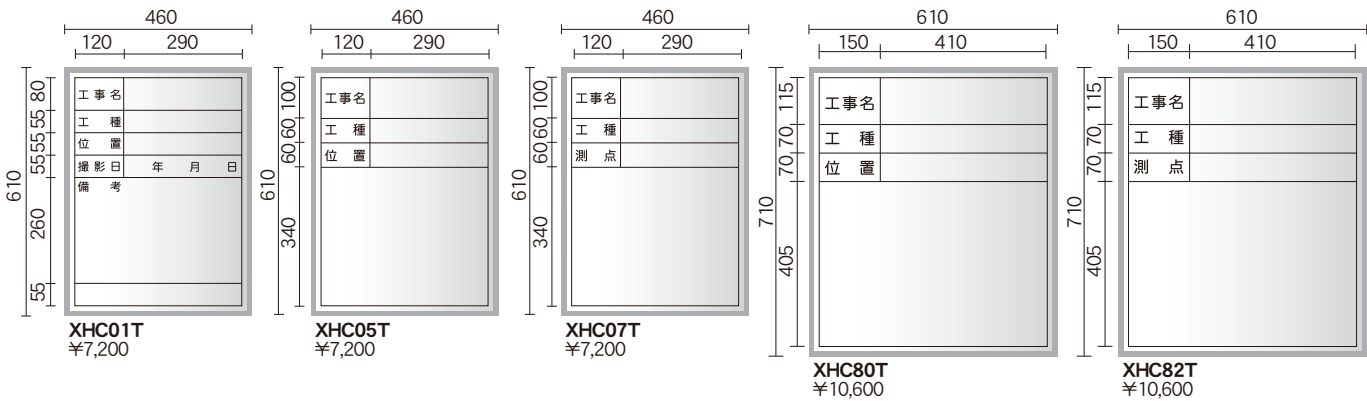

- ホワイトボード壁掛
- ホワイトボード脚付
- 透明ボード
- 映写対応ホワイトボード
- 省スペースホワイトボード
- 掲示板 (室内)
- 掲示板 (屋外)
- 案内板
- ポスターパネル
- Pシリーズ
  ホワイトボード
  ・黒板・掲示板
- ボードパーテーション
- 展示パネル
- ミラーボード
- カラーボード
- 木目調・木枠ボード
- 店舗用品
- 工事写真用黒板
- ボード文具
- スチールグリーン黒板
- 式典用品
- 室名札・サイン
- 学校教室用黒板
- スクリーン・ハンガー
- 別注事例集
- 部品一覧

17-4

持ち運びに便利なニツ折ハンディボード