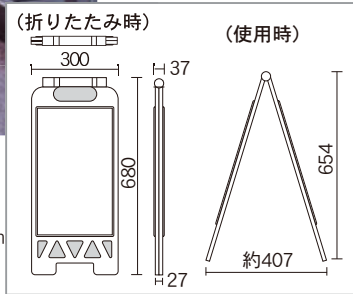

本体サイズ：W300×D37×H680mm
本体カラー：イエロー・グリーン
材質：ポリプロピレン
表示ステッカーサイズ：W257×H417mm
材質：PVCステッカー(両面表示)
重量：1.0kg

21-7

スライド式で簡単識別

在空室名札

運賃別途

スライド式で簡単に識別

外形寸法：W150×H50
厚み：6mm
材質：ステンレス
標示部分：アルミ特殊仕上
備考：スライド式/裏面テープ付

■在室/不在