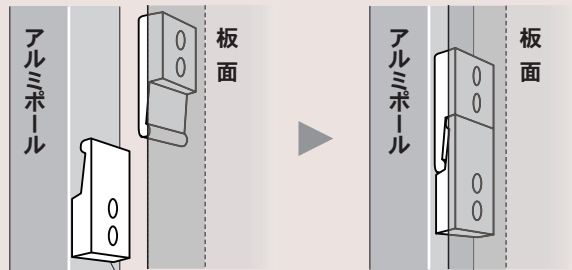

受 運賃別途

アルミポール

二面用のみになります。

平ベース

取付具の位置

図のように取付具が既に装着された状態で出荷致します。

組立簡単!

クサビ形の取付具の組み合わせにより簡単に脱着できます。板面側の取付具をポール側の取付具にはめ込むだけで、ガタツキ無くしっかりと組立できます。