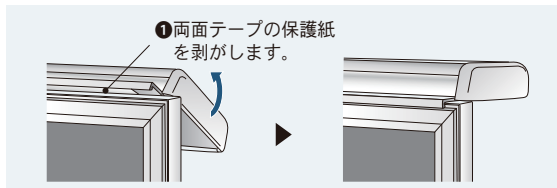

粉受取付方法

①両面テープの保護紙を剥がします。
②前側より粉受を枠にはめ軽く押し上げ、後側も掛けます。
③後側が確実に掛かるよう前に粉受を引き出します。