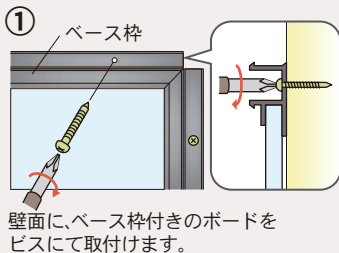

付属品

POPジェルチョーク (白) 1本