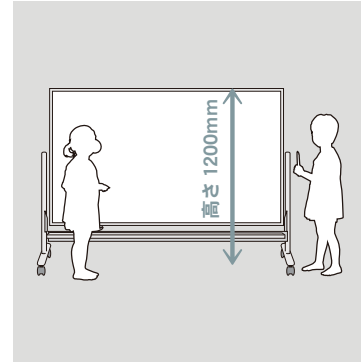

02-10

総高 1200mm の両面脚付ボード

低位置黒板

両面

(ホーローのみ)

ホーローホワイト/ホーローホワイト

MHL36TDN G ¥81,300
外形寸法/W1926×D610×H1200
板面寸法/W1810×H910
有効寸法/W1770×H870

MHL34TDN G ¥67,900
外形寸法/W1326×D610×H1200
板面寸法/W1210×H910
有効寸法/W1170×H870

黒板/黒板

MSL36TDN G ¥71,600
外形寸法/W1926×D610×H1200
板面寸法/W1810×H910
有効寸法/W1770×H870

MSL34TDN G ¥59,500
外形寸法/W1326×D610×H1200
板面寸法/W1210×H910
有効寸法/W1170×H870

ホーローホワイト/黒板

MSHL36TDN G ¥81,900
外形寸法/W1926×D610×H1200
板面寸法/W1810×H910
有効寸法/W1770×H870

MSHL34TDN G ¥69,700
外形寸法/W1326×D610×H1200
板面寸法/W1210×H910
有効寸法/W1170×H870

キッズ向け商品のご紹介

ローボード、透明ボードキッズ、展示ボード

02-11

黒板とホワイトボードが使える

ホワイトボード/黒板脚付ボード

両面

(ホーローのみ)

ホーローホワイト/黒板

MSH36TDN G ¥82,400
外形寸法/W1926×D610×H1840
板面寸法/W1810×H910
有効寸法/W1770×H870

MSH34TDN G ¥70,400
外形寸法/W1326×D610×H1840
板面寸法/W1210×H910
有効寸法/W1170×H870

- ホワイトボード壁掛
- ホワイトボード脚付
- 透明ボード
- 映写対応ホワイトボード
- 省スペースホワイトボード
- 掲示板(室内)
- 掲示板(屋外)
- 案内板
- ポスターパネル
- Pシリーズホワイトボード・黒板・掲示板
- ボードパーティション
- 展示パネル
- ミラーボード
- カラーボード
- 木目調・木枠ボード
- 店舗用品
- 工事写真用黒板
- ボード文具
- スチールグリーン黒板
- 式典用品
- 室名札・サイン
- 学校教室用黒板
- スクリーン・ハンガー
- 別注事例集
- 部品一覧