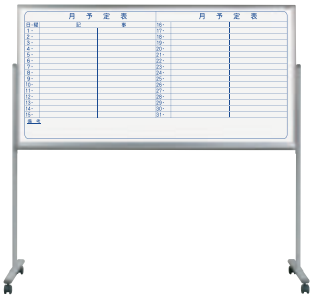

MV36TYN **G** ¥65,000
外形寸法/W1902×D610×H1810
板面寸法/W1810×H910
有効寸法/W1770×H870