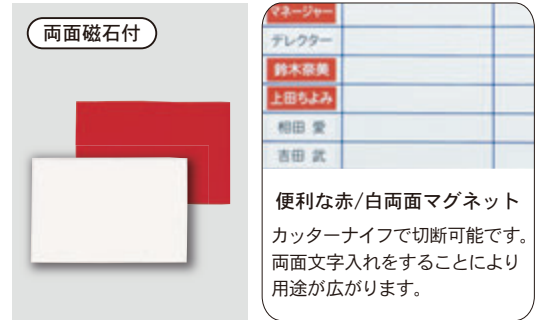

両面磁石付

便利な赤/白両面マグネット
カッターナイフで切断可能です。
両面文字入れをすることにより
用途が広がります。

100×300mm			
色	品番	厚み	価格(税抜)
赤/白	CMSD131	1mm	¥920

200×300mm			
色	品番	厚み	価格(税抜)
赤/白	CMSD231	1mm	¥1,900
赤/白	CMSD233	3mm	¥5,300