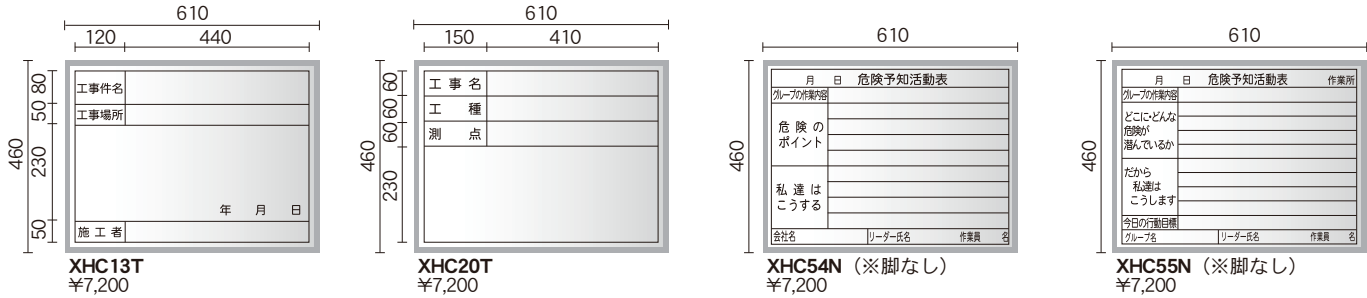

- ホワイトボード壁掛
- ホワイトボード脚付
- 透明ボード
- 映写対応ホワイトボード
- 省スペースホワイトボード
- 掲示板 (室内)
- 掲示板 (屋外)
- 案内板
- ポスターパネル
- Pシリーズ
  ホワイトボード
  ・黒板・掲示板
- ボードパーテーション
- 展示パネル
- ミラーボード
- カラーボード
- 木目調・木枠ボード
- 店舗用品
- 工事写真用黒板
- ボード文具
- スチールグリーン黒板
- 式典用品
- 室名札・サイン
- 学校教室用黒板
- スクリーン・ハンガー
- 別注事例集
- 部品一覧

17-4

持ち運びに便利なニツ折ハンディボード