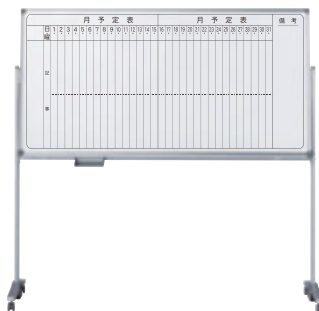

月予定表

AX36TMN G ¥97,800
外形寸法 / W1903×D570×H1842
板面寸法 / W1810×H920
有効寸法 / W1760×H870