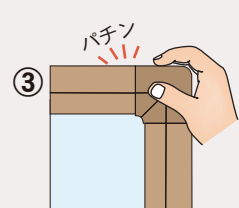

③ コーナーカバーを正面から押さえ込んで取付完了です。

ホワイト
ボード壁掛

ホワイト
ボード脚付

透明
ボード

映写対応
ホワイト
ボード

省スペース
ホワイト
ボード

掲 示 板
(室 内)

掲 示 板
(屋 外)

案 内 板

ポスター
パネル

Pシリーズ
ホワイトボード
・黒板・掲示板

ボードパー
ティション

展 示
パネル

ミラー
ボード

カラー
ボード

木目調・
木枠ボード

店舗用品

工事写真用
黒板

ボード
文具

スチール
グリーン
黒板

式典用品

室名札・
サイン

学校教室用
黒板

スクリーン
・ハンガー

別注事例集

部品一覧