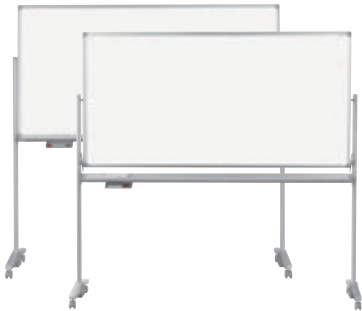

A Xシリーズ

A Xシリーズ P.32

スタンダードタイプ