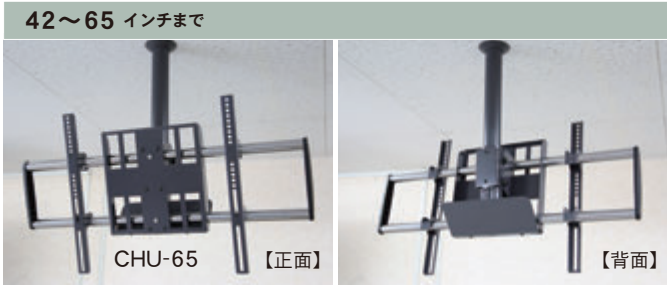

CHU薄型テレビハンガー

運賃別途

CHU-65 ¥104,000 42～65型まで対応 (吊荷重：65kg)
(本体のみ価格) 対応取付ピッチ：200×200・300×300・400×400