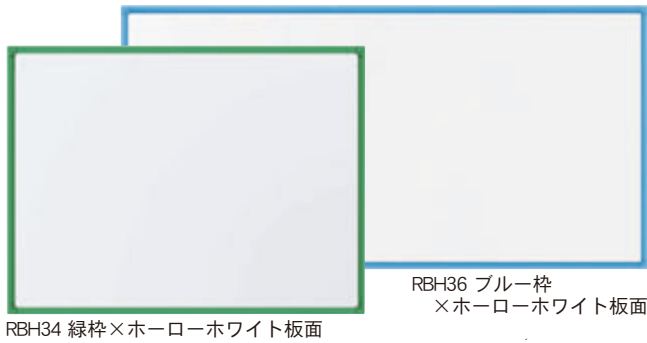

● ホーローマーカボード

RBH34 緑枠×ホーローホワイト板面

RBH36 ブルー枠
×ホーローホワイト板面

RBH34 アイボリー枠×ホーローホワイト板面

RBH36 黄枠
×ホーローホワイト板面

ホワイト

品番	外形寸法	板面有効寸法	価格(税抜)
RBH34	W1200×D12×H900	W1150×H850	¥23,800
RBH36	W1800×D12×H900	W1750×H850	¥35,000