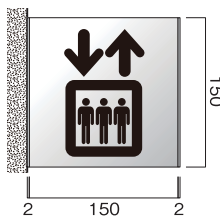

● 突出し

表示面：アルミ型材ステンレス貼り

■無地			
品番	外形寸法	厚み	価格(税抜)
RFTSY150	W154×H150	15.5mm	¥9,100
RFTSY200	W204×H200		¥11,700