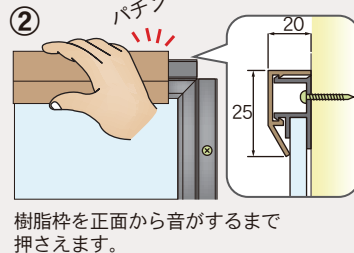

付属品

POPジェルチョーク (白) 1本