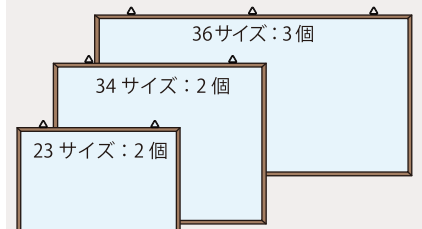

【三角吊金具 個数】

■ 木目調・木枠ボード

15-1 木枠ボード（30mm）..... 86

15-2 ウッドベースミックス
36サイズヨコ..... 87

15-3 木目調枠案内板..... 87