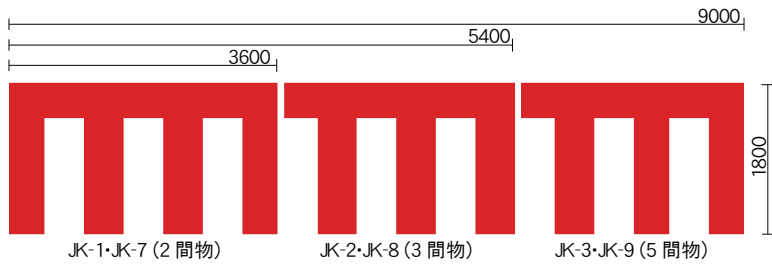

紅白幕／ポリエステル製（紐付き）

品番	寸法	価格（税抜）
JK-7	W3600×H1800	¥11,900
JK-8	W5400×H1800	¥16,500
JK-9	W9000×H1800	¥27,500

❗ 紅白幕の紐のみは別途お問い合わせください。

❗ 別注の場合は、材質変更する場合がございます。

素材：ポリエステル

薄手の生地のため、取付した場合向こう側が透けます。綿に比べてしわになりにくいです。

素材：綿（平織り）

一般的な生地の厚手の紅白幕です。

紅白ロープ（直径約 10mm）／アクリル製

JH-R36 長さ／3600mm	¥ 900
JH-R40 長さ／4000mm	¥ 900
JH-R54 長さ／5400mm	¥1,300
JH-R90 長さ／9000mm	¥2,000

❗ 紅白幕に付属している紐と長さが違います。

20-2

国民の祝日に