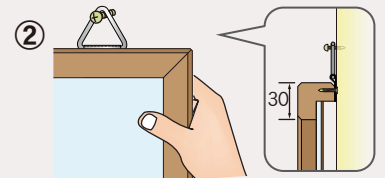

取付壁にビスをネジ込み、三角吊金具を掛けてください。