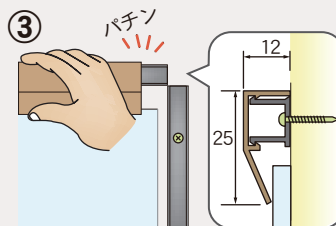

付属品

- ・レーザー(大)
- ・ボードマーカー(赤・黒)各1本

Bタイプの取付方法

壁面に、アルミベース枠をビスにて取付けます。

ボード裏面に両面テープを貼り、アルミベース枠の中にはめ込みます。

アルミベース枠に樹脂枠を正面から音がするまで押さえます。

コーナーカバーを正面から押さえて取付完了です。

ホワイトボード壁掛