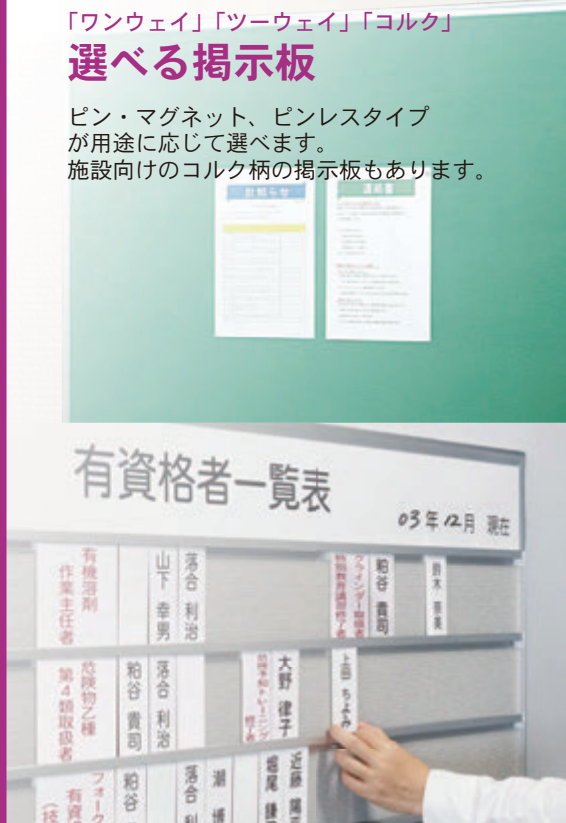

部品一覧

06

Bulletin board Indoor 掲示板 (室内)

掲示の仕方がいろいろ
「ワンウェイ」「ツーウェイ」「コルク」
選べる掲示板

ピン・マグネット、ピンレスタイプ
が用途に応じて選べます。
施設向けのコルク柄の掲示板もあります。

ワンウェイ掲示板

ツーウェイ掲示板

ピタコルク掲示板