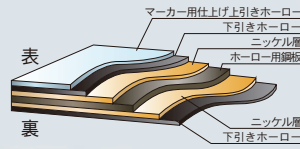

デュアルコートホーロー
JFEホーロー

表面ホーロー層が2層構造を形成しているため
さびに強く耐久性に優れています。
それぞれ800℃前後の高温で焼成しています。
表面硬度が高く、繰り返し書き消しができるのが特長です。

板面 断面図