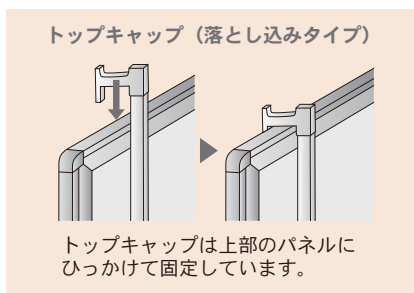

09-2

すっきりとした掲示を

サインスタンド

本体：スチールクロームメッキ仕上げ
上部柱：ICSパイプ
パネルサイズ：厚み30mmまで適応
J V S 70 / 幅400~750mmまで適応
J V S 80 / 幅550~900mmまで適応
J V S 90 / 幅700~1200mmまで適応

❶ パネルは含まれておりません。