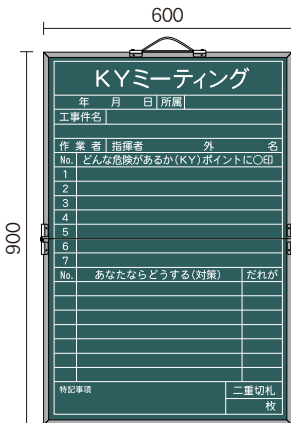

17-4

持ち運びに便利なニツ折ハンディボード

折りたたみKYボード

ロット販売
入数/5枚

- ・スチールグリーン MBS23 ¥19,100
- ・スチールグリーン無地 MBS231 ¥17,500

【付属品】
・チョーク
・ラール

- ・スチールホワイト MBV23 ¥18,500
- ・スチールホワイト無地 MBV231 ¥18,400

【付属品】
・マーカー
・イレーザー