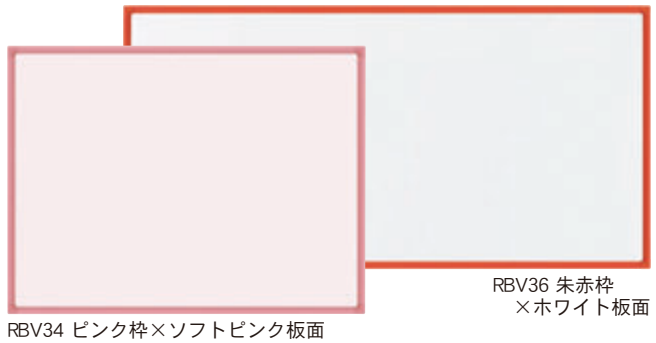

● スチールマーカボード

RBV34 ピンク枠×ソフトピンク板面

RBV36 朱赤枠
×ホワイト板面