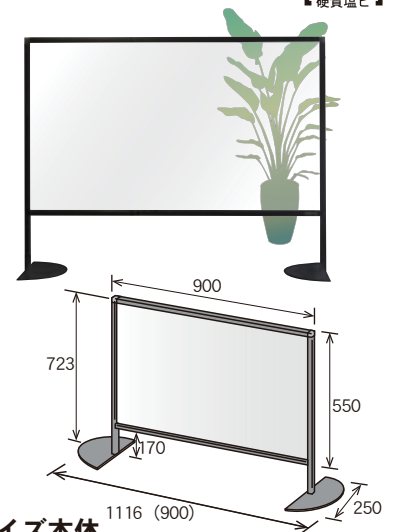

外形寸法/W34×D14.5×H15
材 質/塩ビ (t=1.0)
質 量/1.5g

AP-1

アルミ枠がついて並べて使える

デスクトップボード(ブラック枠・飛沫防止仕様)

こちらの商品は、かき消しはできません

PVC
硬質塩ビ

22サイズ本体

AP-22TK オープン価格

外形寸法/W600×D250×H723 (ベース内向時)
/W816×D250×H723 (ベース外向時)

材 質/枠: アルミ 透明部: 塩ビ (t=3.0)
台座: スチール
質 量/3.2kg

23サイズ本体

AP-23TK オープン価格

外形寸法/W900×D250×H723 (ベース内向時)
/W1116×D250×H723 (ベース外向時)

材 質/枠: アルミ 透明部: 塩ビ (t=3.0)
台座: スチール
質 量/4.0kg