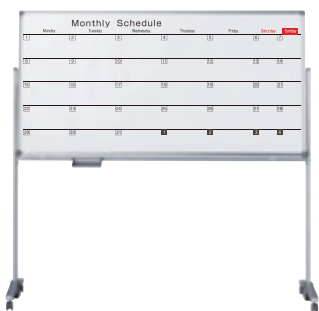

スケジュール

AX36TSN G ¥104,000
外形寸法 / W1903×D570×H1842
板面寸法 / W1810×H920
有効寸法 / W1760×H870
※日付マグネット2ヶ月分付