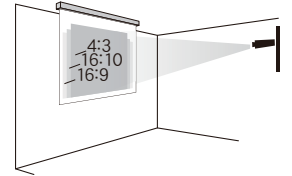

ASPECT FREE

プロジェクターのアスペクト比を気にしないスクリーン。
黒マスクをなくしオールホワイト仕様にすることで
プロジェクターのアスペクト比を
「4:3」「16:9」「16:10」を問いません。

黒マスクなしオールホワイトスクリーン。
サイズは1サイズでわかりやすく簡単に!!

※別注対応(上白延長・サイズ変更)はいたしません。