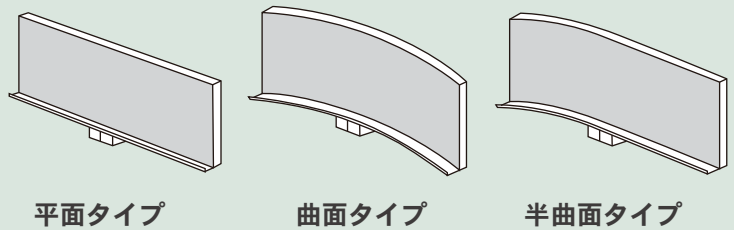

- ・1枚の黒板が上下にスライド—最大570mm 身長に合わせた高さに設定できます。無理のない姿勢での記入が可能となりました。
- ・記入後は上にスライドさせることにより後ろの席でも見やすくなります。
- ・平面タイプ、曲面タイプ、半曲面タイプの3タイプからお選びください。