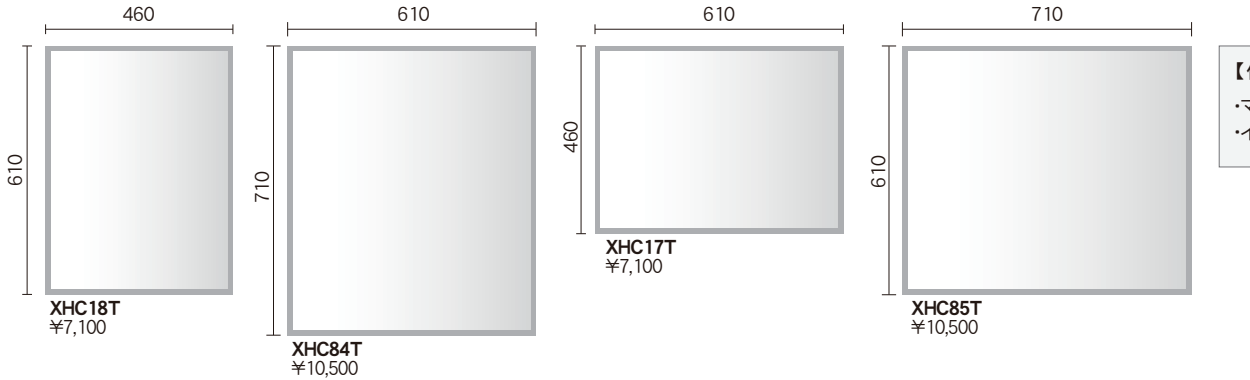

17-3

マグネットが使える工事写真用黒板ホワイトボード

スチール製ハンディボード (白)

ロット販売
入数/10枚

スチール

【付属品】
・マーカー
・イレーザー