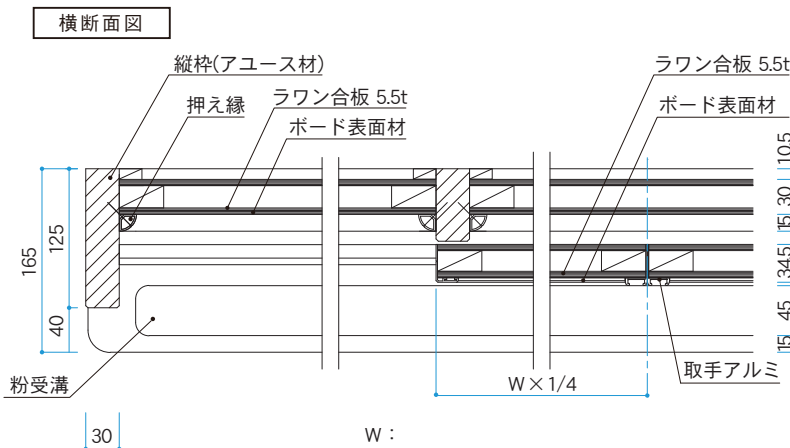

限られた壁面を有効活用！

中央固定板をUMボード(無反射ホワイトボード)にすることで、プロジェクターの投影が可能です。

中央固定板を五線罫にすることで効率のよい授業をサポートできます。

アルミ枠

木枠

❗ チョークボックスは別売りです。

板面タイプ		サイズ	3600×1200		4500×1200		4800×1200	
			枠	品番	価格(税抜)	品番	価格(税抜)	品番
黒板	スチールグリーン 無地	アルミ枠	SAZ412	¥457,800	SAZ415	¥555,500	SAZ416	¥585,400
		木枠	SWZ412	¥333,100	SWZ415	¥435,400	SWZ416	¥462,800
	デュアルコート ホーローグリーン 無地	アルミ枠	GAZ412	¥493,500	GAZ415	¥602,600	GAZ416	¥631,300
		木枠	GWZ412	¥374,200	GWZ415	¥470,300	GWZ416	¥499,000
デュアルコート ホーローグリーン 暗線入	アルミ枠	GAZ412X	¥542,600	GAZ415X	¥662,400	GAZ416X	¥694,400	
	木枠	GWZ412X	¥424,100	GWZ415X	¥532,700	GWZ416X	¥566,400	
白板	デュアルコート ホーローホワイト 無地	アルミ枠	HAZ412	¥543,500	HAZ415	¥662,400	HAZ416	¥693,600
		木枠	HWZ412	¥411,600	HWZ415	¥517,700	HWZ416	¥575,100
	デュアルコート ホーローホワイト 暗線入	アルミ枠	HAZ412X	¥597,600	HAZ415X	¥728,600	HAZ416X	¥763,000
		木枠	HWZ412X	¥452,900	HWZ415X	¥568,900	HWZ416X	¥632,500