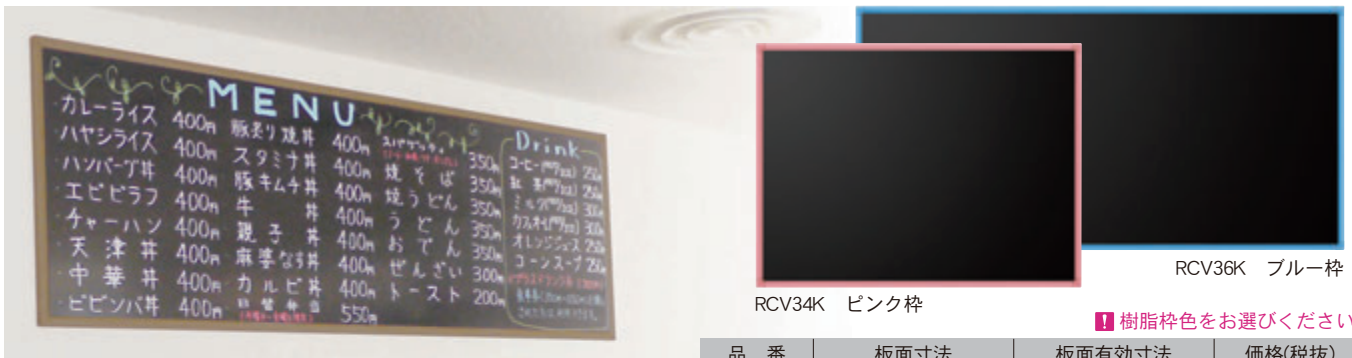

クリーンボード・Cタイプ ブラック

RCV34K ピンク枠

RCV36K ブルー枠

1 樹脂枠色をお選びください。

品番	板面寸法	板面有効寸法	価格(税抜)
RCV34K	W1200×D20×H900	W1150×H850	¥31,100
RCV36K	W1800×D20×H900	W1750×H850	¥40,100

選べる樹脂枠 4色

Cタイプの取付方法