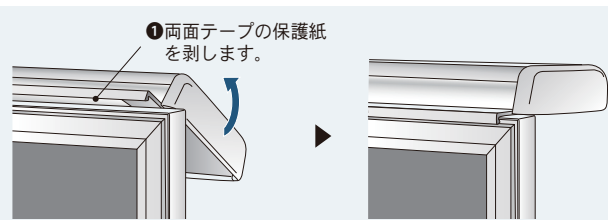

アルミ枠の後側に吊具の溝をひっかけ、前側に倒すようにアルミ枠の溝に吊具の前部をはめます。

粉受取付方法

①両面テープの保護紙を剥します。
②前側より粉受を枠にはめ軽く押し上げ、後側も掛けます。
③後側が確実に掛かるように前に粉受を引き出します。