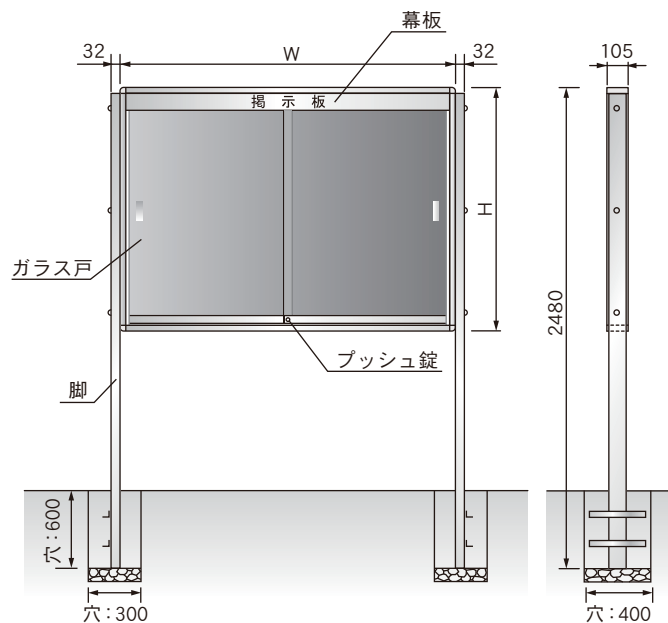

K U型屋外掲示板（幕板付） 壁付

品 番	板面外形寸法	板面寸法	価格(税抜)	LED・自動点滅装置
KU912A	W1260×D105×H1035	1200×900	¥204,200	30W相当 1灯 ¥26,600
KU918A	W1860×D105×H1035	1800×900	¥237,800	40W相当 1灯 ¥39,300
KU218A	W1860×D105×H1335	1800×1200	¥304,500	40W相当 1灯 ¥39,300

脚 付

- ●本体／アルミ製
- ●掲示板面／ビニールレザー貼
- ●ガラス戸／t5透明ガラス
- ●錠前／プッシュ錠

1 掲示板表面材色を下記よりお選びください。
LED 蛍光灯付をお求めの際は、品番末尾に「JL」
をご記入の上ご注文願います。
強化ガラス仕様も別途お見積り致します。

K U型屋外掲示板（幕板付） 脚付

品 番	板面外形寸法	板面寸法	価格(税抜)	LED・自動点滅装置
KU912TA	W1260×D105×H1035	1200×900	¥215,500	30W相当 1灯 ¥26,600
KU918TA	W1860×D105×H1035	1800×900	¥239,200	40W相当 1灯 ¥39,300
KU218TA	W1860×D105×H1335	1800×1200	¥305,900	40W相当 1灯 ¥39,300