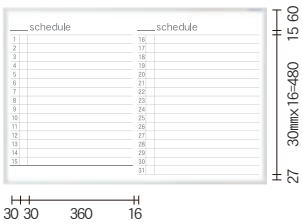

スケジュール

MR34Y オープン価格
板面寸法/W1210×H910
有効寸法/W1182×H882
粉受長さ/L=605

スケジュール

MR33Y オープン価格
板面寸法/W910×H910
有効寸法/W882×H882
粉受長さ/L=455

スケジュール

MR23Y オープン価格
板面寸法/W910×H610
有効寸法/W882×H582
粉受長さ/L=455

スケジュール

MR2Y オープン価格
板面寸法/W610×H460
有効寸法/W582×H432
粉受長さ/L=305