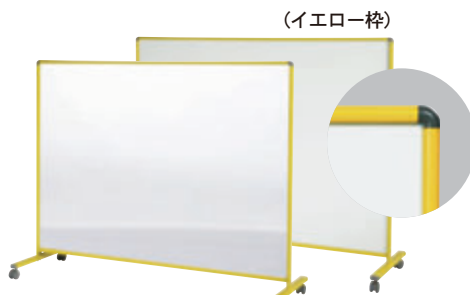

LBA-4YY ¥196,400
外形寸法/W1701×D550×H1349
ミラー面寸法/W1629×H1180