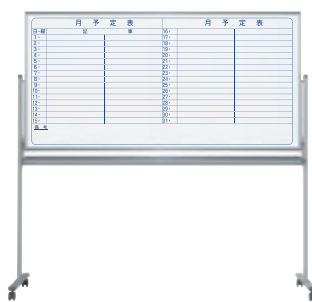

予定表 / 無地

月予定表

MH36TDYN ¥92,200
外形寸法 / W1926×D610×H1840
板面寸法 / W1810×H910
有効寸法 / W1770×H870