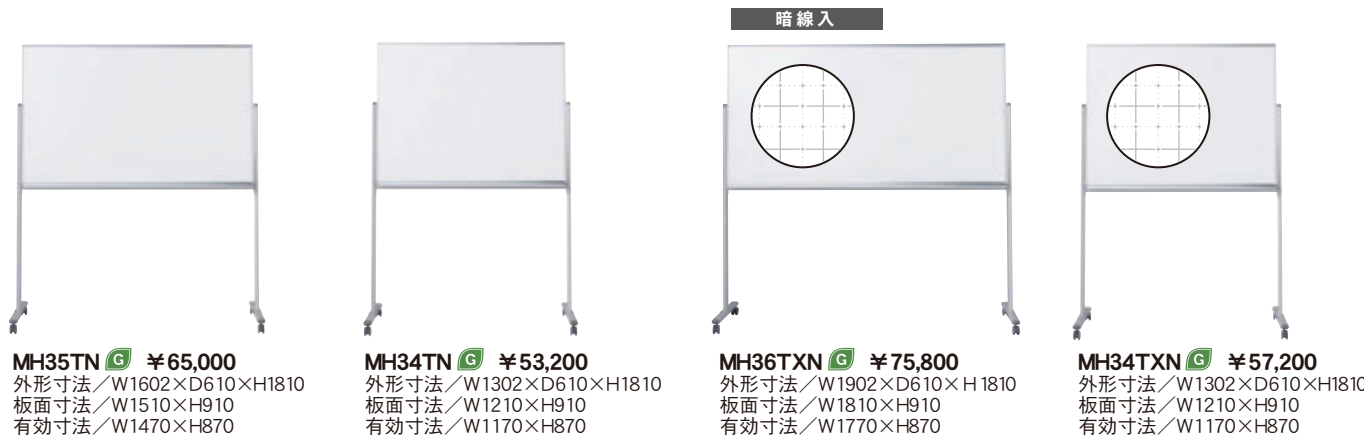

MH35TN **G** ¥65,000
外形寸法 / W1602×D610×H1810
板面寸法 / W1510×H910
有効寸法 / W1470×H870

MH34TN **G** ¥53,200
外形寸法 / W1302×D610×H1810
板面寸法 / W1210×H910
有効寸法 / W1170×H870

MH36TXN **G** ¥75,800
外形寸法 / W1902×D610×H1810
板面寸法 / W1810×H910
有効寸法 / W1770×H870

MH34TXN **G** ¥57,200
外形寸法 / W1302×D610×H1810
板面寸法 / W1210×H910
有効寸法 / W1170×H870