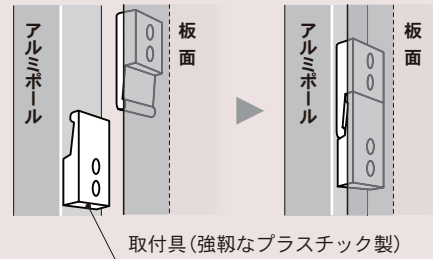

タテ・ヨコ
自在

取付具の位置

図のように取付具が既に装着された状態で出荷致します。

組立簡単！

クサビ形の取付具の組み合わせにより簡単に脱着できます。板面側の取付具をポール側の取付具にはめ込むだけで、ガタツキ無くしっかりと組立できます。

アルミポール

一面用、二面用、四面用があります。

両面有孔ボード