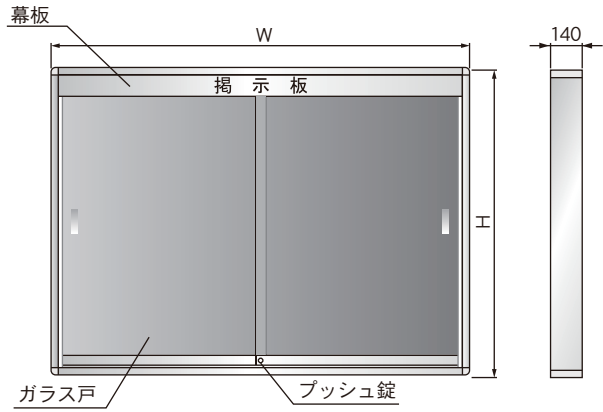

07-1

大型対応！製品板厚 140mm

K型屋外掲示板

壁付

- ●本体/アルミ製
- ●掲示板面/ビニールレザー貼
- ●ガラス戸/t5透明ガラス
- ●錠前/プッシュ錠
- ※ガラス2枚戸 (K1227は3枚戸)

1 掲示板表面材色を下記よりお選びください。
LED 蛍光灯付をお求めの際は、品番末尾に「JL」
をご記入の上ご注文願います。
強化ガラス仕様も別途お見積り致します。

K型屋外掲示板 壁付

品番	板面外形寸法	板面寸法	価格(税抜)	LED・自動点滅装置
K0912	W1260×D140×H1035	1200×900	¥210,100	30W相当 1灯 ¥26,600
K0918	W1860×D140×H1035	1800×900	¥247,400	40W相当 1灯 ¥39,300
K0924	W2460×D140×H1035	2400×900	¥333,000	30W相当 2灯 ¥48,500
K1224	W2460×D140×H1335	2400×1200	¥384,200	30W相当 2灯 ¥48,500
K1227	W2760×D140×H1335	2700×1200	¥430,800	40W相当 2灯 ¥78,500