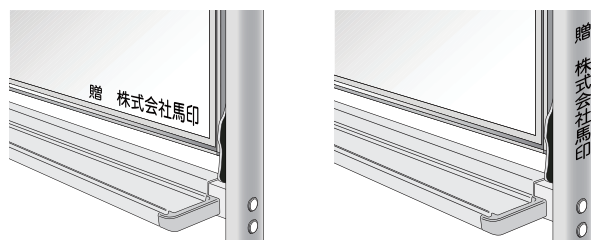

+

=

『レーザー文字』も対応可能です

小さな文字や、書き消しを頻繁に行う部分の文字剥がれが気になる場合はレーザー文字での作成が可能です。レーザーでホーローの一層目を溶かす文字入れのため、半永久的に消えません。

名入れ加工のご紹介 (カット文字)

贈答用や備品管理用に会社名等の名入れ加工を承っております。ご注文時に書体、文字内容、名入れ位置をご指定ください。

明朝体	楷書体	丸ゴシック体
贈 株式会社馬印	贈 株式会社馬印	贈 株式会社馬印
角ゴシック体	細角ゴシック体	細丸ゴシック体
贈 株式会社馬印	贈 株式会社馬印	贈 株式会社馬印