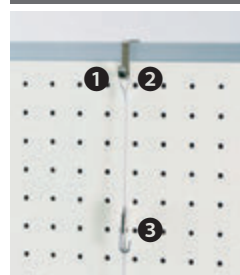

マジックテープ式
タテに連結可能

G-304 ¥12,700
外形寸法/W270×H440

❗ 書道作品ハンガーには、ヘッダーはありません。

スネークフック

※中5の孔に適合しています。

※パネル内部の構造により取付けできない孔がありますのでご了承ください。

リーフレットホルダー

パーティションフック