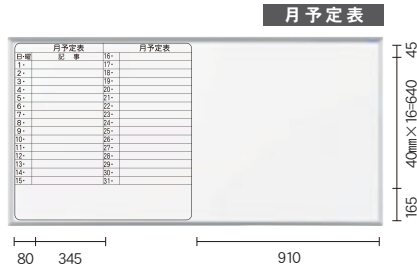

①両面テープの保護紙を剥がします。
②前側より粉受を枠にはめ軽く押し上げ、後側も掛けます。
③後側が確実に掛かるよう前に粉受を引き出します。

【付属品】

- レーザー(小)
- ボードマーカー(黒)1本

罫引き事例集

予定表 36 サイズ

M-136
板面寸法/W1810×H910
有効寸法/W1770×H870

M-236
板面寸法/W1810×H910
有効寸法/W1770×H870

M-336
板面寸法/W1810×H910
有効寸法/W1770×H870