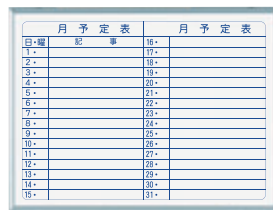

月予定表

MV2Y G ¥9,200
板面寸法/W610×H460
有効寸法/W582×H432
粉受長さ/L=600