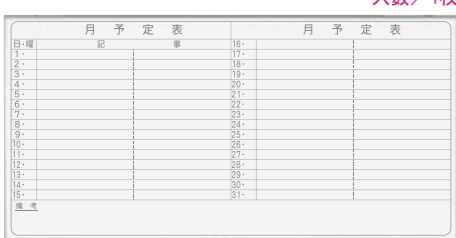

ホワイトボード壁掛
ホワイトボード脚付
透明ボード

映写対応ホワイトボード
省スペースホワイトボード

掲示板 (室内)

掲示板 (屋外)

案内板

ポスターパネル

Pシリーズ
ホワイトボード
黒板・掲示板

ボードパーティション

展示パネル

ミラーボード

カラーボード

木目調・木枠ボード

店舗用品

工事写真用黒板

ボード文具

スチールグリーン黒板

式典用品

室名札・サイン

学校教室用黒板

スクリーンハンガー

別注事例集

部品一覧

N エヌシリーズ Economy スチールホワイト

スチール板面の軽量タイプ

環境を考慮した「分別設計」板面芯材には再生プラ段を使用し、軽量化を実現！

【付属品】

23 サイズ (W900×H600) 以上
■イレーザ
■ボードマーカー (黒)1本

2 サイズ (W600×H450) 以下
■イレーザ付
ボードマーカー (黒)1本

無地

入数/1枚

入数/1枚

入数/5枚

入数/10枚

NV36 G オープン価格
板面寸法/W1800×H900
有効寸法/W1778×H878
ペントレイ長さ/L=880

NV34 G オープン価格
板面寸法/W1200×H900
有効寸法/W1178×H878
ペントレイ長さ/L=880

NV23 G オープン価格
板面寸法/W900×H600
有効寸法/W878×H578
ペントレイ長さ/L=580

NV2 G オープン価格
板面寸法/W600×H450
有効寸法/W578×H428
ペントレイ長さ/L=430

月予定表

入数/1枚

月予定表

入数/1枚

2ヶ月予定表

入数/5枚

入数/10枚

NV1 G オープン価格
板面寸法/W450×H300
有効寸法/W428×H278
ペントレイ長さ/L=280

NV36Y G オープン価格
板面寸法/W1800×H900
有効寸法/W1778×H878
ペントレイ長さ/L=880

NV34Y G オープン価格
板面寸法/W1200×H900
有効寸法/W1178×H878
ペントレイ長さ/L=880

NV23Y G オープン価格
板面寸法/W600×H900
有効寸法/W578×H878
ペントレイ長さ/L=580

月予定表

入数/5枚

2ヶ月予定表

入数/5枚

行動予定表

入数/5枚

月予定表

入数/10枚

月予定表

入数/10枚

NV23YJ G オープン価格
板面寸法/W900×H600
有効寸法/W878×H578
ペントレイ長さ/L=580

NV23YY G オープン価格
板面寸法/W900×H600
有効寸法/W878×H578
ペントレイ長さ/L=580

NV23Q G オープン価格
板面寸法/W900×H600
有効寸法/W878×H578
ペントレイ長さ/L=580

NV2YY G オープン価格
板面寸法/W600×H450
有効寸法/W578×H428
ペントレイ長さ/L=430

NV2Y G オープン価格
板面寸法/W450×H300
有効寸法/W428×H278
ペントレイ長さ/L=280

Nシリーズ 特長

■ 粉受取付方法

■ 簡単取付！スライド型プラスチック吊具

アルミ枠の後側に吊具の溝をひっかけ、前側に倒すようにアルミ枠の溝に吊具の前部をはめめます。