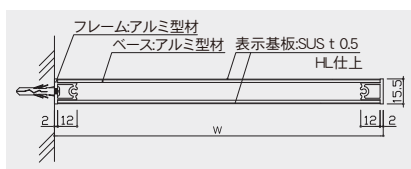

■文字入またはピクト入			
品番	外形寸法	厚み	価格(税抜)
RFTSY150S	W154×H150	15.5mm	¥14,000
RFTSY200S	W204×H200		¥20,000

■文字入			
品番	外形寸法	厚み	価格(税抜)
RFTSY81S	W254×H80	15.5mm	¥11,300
RFTSY83S	W304×H80		¥12,300

❶ ピクトデザインはP.109のAの28種類からお選びください。