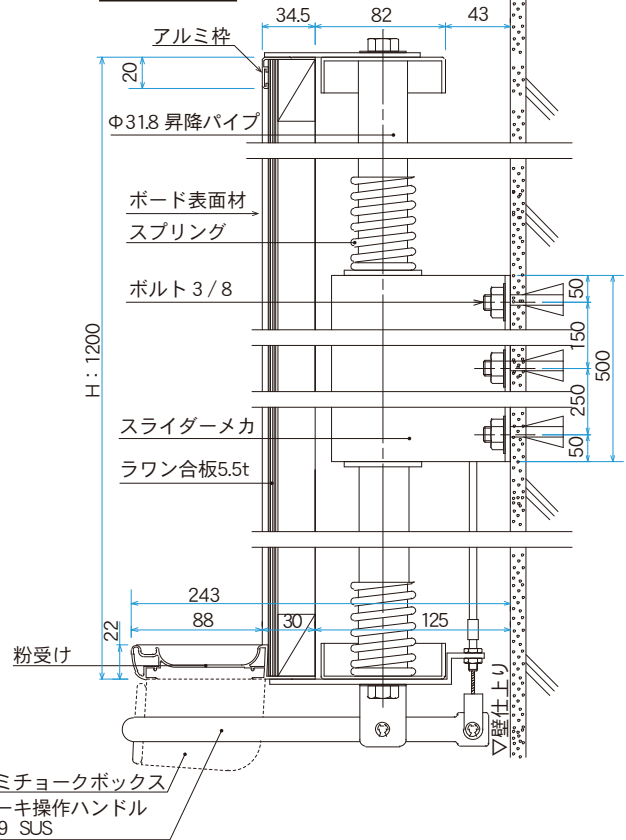

アルミ枠

縦断面図

❗ チョークボックスは別売りです。

黒板 3600×1200価格表

板面タイプ	仕様	品番	価格(税抜)
スチールグリーン 無地	平面	アルミ枠 SAV412	¥377,300
		樹脂枠 SJV412	¥526,500
	曲面・半曲面	アルミ枠 SAVR412	¥419,400
		樹脂枠 SJVR412	¥583,900
デュアルコート ホーローグリーン 無地	平面	アルミ枠 GAV412	¥419,200
		樹脂枠 GJV412	¥581,600
	曲面・半曲面	アルミ枠 GAVR412	¥462,000
		樹脂枠 GJVR412	¥640,100
デュアルコート ホーローグリーン 暗線入	平面	アルミ枠 GAV412X	¥461,100
		樹脂枠 GJV412X	¥635,500
	曲面・半曲面	アルミ枠 GAVR412X	¥508,200
		樹脂枠 GJVR412X	¥699,600

白板 3600×1200価格表

板面タイプ	仕様	品番	価格(税抜)
デュアルコート ホーローホワイト 無地	平面	アルミ枠 HAV412	¥460,500
		樹脂枠 HJV412	¥637,900
	曲面・半曲面	アルミ枠 HAVR412	¥507,400
		樹脂枠 HJVR412	¥701,900
デュアルコート ホーローホワイト 暗線入	平面	アルミ枠 HAV412X	¥505,700
		樹脂枠 HJV412X	¥698,600
	曲面・半曲面	アルミ枠 HAVR412X	¥557,900
		樹脂枠 HJVR412X	¥770,000

❗ 搬入取付工事承ります。別途お見積りいたします。

ホワイト
ボード壁掛

ホワイト
ボード脚付

透明
ボード

映写対応
ホワイト
ボード

省スペース
ホワイト
ボード

掲示板
(室内)

掲示板
(屋外)

案内板

ポスター
パネル

Pシリーズ
ホワイトボード
・黒板・掲示板

ボードパー
ティション

展示
パネル

ミラー
ボード

カラー
ボード

木目調・
木枠ボード

店舗用品

工事写真用
黒板

ボード
文具

スチール
グリーン
黒板

式典用品

室名札・
サイン

学校教室用
黒板

スクリーン
・ハンガー

別注事例集

部品一覧