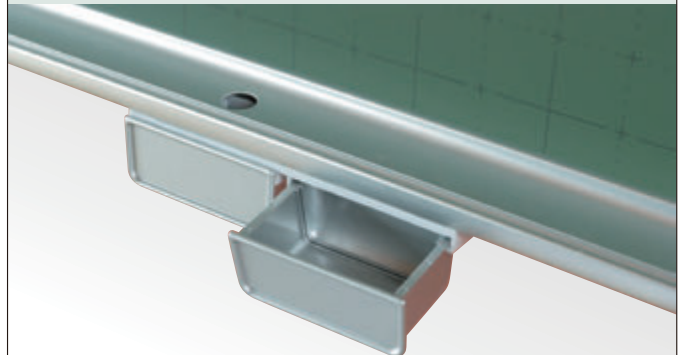

CB-AS ¥2,300
(アルミ製・シングル)
ベース寸法：135×80

CB-AW ¥4,800
(アルミ製・ダブル)
ベース寸法：270×80

CB-PW ¥2,900
(ABS樹脂製・ダブル)
ベース寸法：270×73

フリーハンガー

フックは移動可能！横に倒すこともできます

運賃別途

AF-36 ¥29,100
(アルミ製3600mm
ハンガー36個つき)

AF-45 ¥35,300
(アルミ製4500mm
ハンガー44個つき)