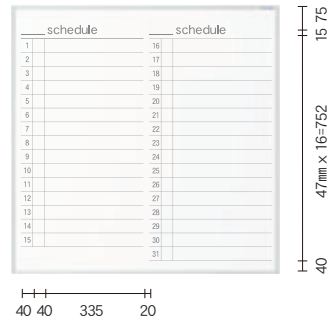

スケジュール

MR33Y オープン価格
板面寸法/W910×H910
有効寸法/W882×H882
粉受長さ/L=455