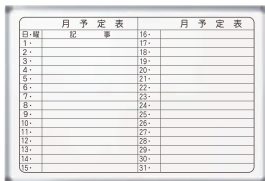

AX34SN G ¥40,400
板面寸法/W1210×H920
有効寸法/W1160×H870
粉受長さ/L=1180
※日付マグネット2ヶ月分付

月予定表

80 340 31.5mm×16=504 45

AX23YN G ¥21,700
板面寸法/W910×H620
有効寸法/W860×H570
粉受長さ/L=880