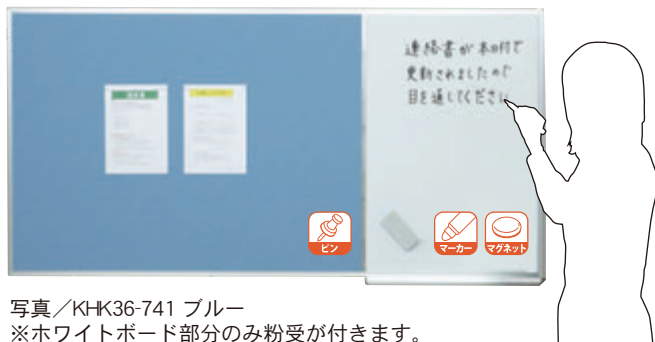

写真/KHK36-741 ブルー
※ホワイトボード部分のみ粉受が付きます。

	品番	板面寸法	板面有効寸法	価格(税抜)
グレー	KHK34-711	W1210×H910	W1170×H870	¥26,300
グレー	KHK36-711	W1810×H910	W1770×H870	¥37,000
ブルー	KHK34-741	W1210×H910	W1170×H870	¥26,300
ブルー	KHK36-741	W1810×H910	W1770×H870	¥37,000