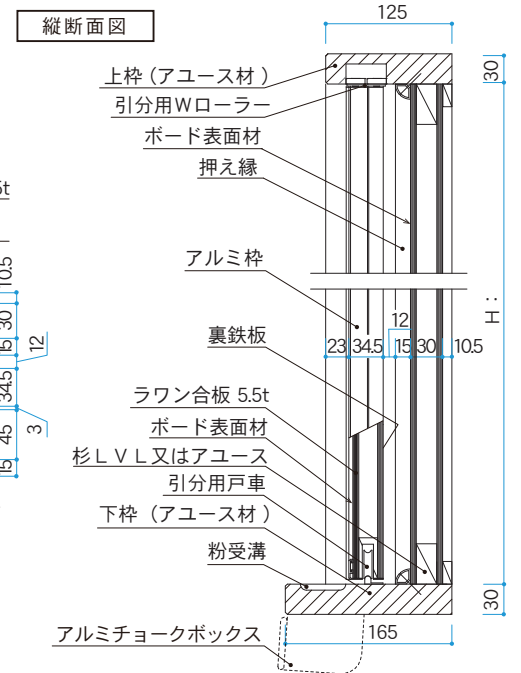

限られた壁面を有効活用！

中央固定板をUMボード(無反射ホワイトボード)にすることで、プロジェクターの投影が可能です。

中央固定板を五線罫にすることで効率のよい授業をサポートできます。

アルミ枠

木枠

❗ チョークボックスは別売りです。

板面タイプ		サイズ	3600×1200		4500×1200		4800×1200	
			枠	品番	価格(税抜)	品番	価格(税抜)	品番
黒板	スチールグリーン 無地	アルミ枠	SAZ412	¥457,800	SAZ415	¥555,500	SAZ416	¥585,400
		木枠	SWZ412	¥333,100	SWZ415	¥435,400	SWZ416	¥462,800
	デュアルコート ホーローグリーン 無地	アルミ枠	GAZ412	¥493,500	GAZ415	¥602,600	GAZ416	¥631,300
		木枠	GWZ412	¥374,200	GWZ415	¥470,300	GWZ416	¥499,000
デュアルコート ホーローグリーン 暗線入	アルミ枠	GAZ412X	¥542,600	GAZ415X	¥662,400	GAZ416X	¥694,400	
	木枠	GWZ412X	¥424,100	GWZ415X	¥532,700	GWZ416X	¥566,400	
白板	デュアルコート ホーローホワイト 無地	アルミ枠	HAZ412	¥543,500	HAZ415	¥662,400	HAZ416	¥693,600
		木枠	HWZ412	¥411,600	HWZ415	¥517,700	HWZ416	¥575,100
	デュアルコート ホーローホワイト 暗線入	アルミ枠	HAZ412X	¥597,600	HAZ415X	¥728,600	HAZ416X	¥763,000
		木枠	HWZ412X	¥452,900	HWZ415X	¥568,900	HWZ416X	¥632,500