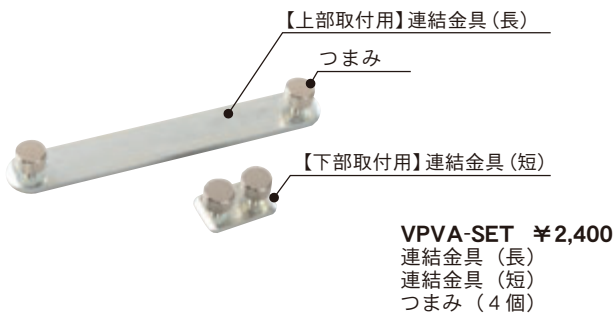

ミラーボード関連商品

連結金具セット