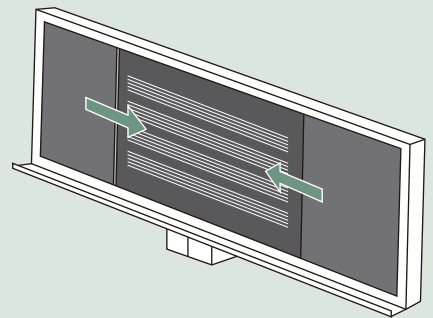

限られた壁面を有効活用！

中央固定板をUMボード(無反射ホワイトボード)にすることで、プロジェクターの投影が可能です。

中央固定板を五線罫にすることで効率のよい授業をサポートできます。

アルミ枠

木枠

❗ チョークボックスは別売りです。

板面タイプ		サイズ	3600×1200		4500×1200		4800×1200	
			枠	品番	価格(税抜)	品番	価格(税抜)	品番
黒板	スチールグリーン 無地	アルミ枠	SAZ412	¥457,800	SAZ415	¥555,500	SAZ416	¥585,400
		木枠	SWZ412	¥333,100	SWZ415	¥435,400	SWZ416	¥462,800
	デュアルコート ホーローグリーン 無地	アルミ枠	GAZ412	¥493,500	GAZ415	¥602,600	GAZ416	¥631,300
		木枠	GWZ412	¥374,200	GWZ415	¥470,300	GWZ416	¥499,000
デュアルコート ホーローグリーン 暗線入	アルミ枠	GAZ412X	¥542,600	GAZ415X	¥662,400	GAZ416X	¥694,400	
	木枠	GWZ412X	¥424,100	GWZ415X	¥532,700	GWZ416X	¥566,400	
白板	デュアルコート ホーローホワイト 無地	アルミ枠	HAZ412	¥543,500	HAZ415	¥662,400	HAZ416	¥693,600
		木枠	HWZ412	¥411,600	HWZ415	¥517,700	HWZ416	¥575,100
	デュアルコート ホーローホワイト 暗線入	アルミ枠	HAZ412X	¥597,600	HAZ415X	¥728,600	HAZ416X	¥763,000
		木枠	HWZ412X	¥452,900	HWZ415X	¥568,900	HWZ416X	¥632,500