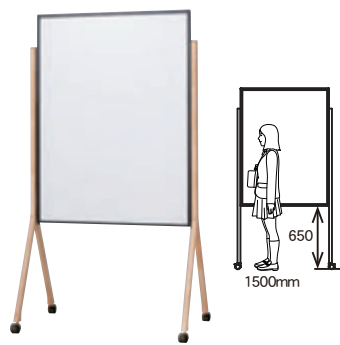

WM(ウッドベースミックス)

WM

木製脚透明ボード

WMTP34 ¥83,600
外形寸法/W895×D555×H1835
有効寸法/W835×H1185
質量 / 10 kg

❗ 板面はアクリル製のため消毒用アルコールでの拭き掃除はご遠慮ください。ヒビ割れ破損の原因になります。

【付属品】

- 専用イレーザ 1個
- ガラスボードマーカー (6色) 各1本
- 粘着糊付マグネットテープ 1個

木製脚両面
ホーローホワイト

WMHD34 ¥82,500
外形寸法/W970×D555×H1860
板面寸法/W910×H1210
有効寸法/W870×H1170
質量 / 12.8 kg

❗ 脱着式ペントレイは別売りです。

【付属品】

- イレーザ (大) 1個
- ボードマーカー (黒・赤) 各1本

木製脚両面
スチールブラック

WMBD34 ¥82,500
外形寸法/W970×D555×H1860
板面寸法/W910×H1210
有効寸法/W870×H1170
質量 / 12.8 kg