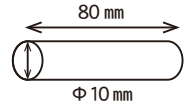

CE 基準適合商品

欧州連合地域内で販売される、安全や健康を保護する

カラフルな色彩

黒板アートに最適!!カラフルな色彩のチョークを揃えました。

手につきにくい

ドライコーティング方式で、手につきにくいチョークです。

炭酸カルシウム製

色	品番	本/函	価格(税抜)
しろ	MCC501	72 本/函	¥950
6色	MCC502	[6色×各12本]/函	
あか	MCC503	72 本/函	¥1,900
あお	MCC504		
き	MCC505		
みどり	MCC506		
オリブブラウン	MCC507		
ぴんく	MCC510		

梱包単位：24 函 / 1 梱包