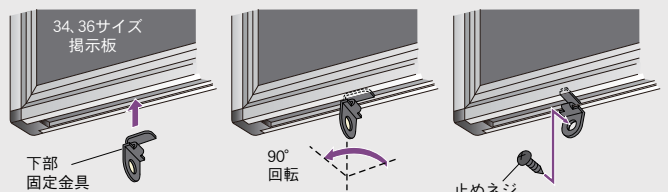

吊金具取付方

ガタ付きを無くしたスライド型吊金具。

下部固定金具取付方

34 サイズ (1210×910)、
36 サイズ (1810×910)の掲示板には
反り防止のために下部固定金具が付属
します。板面の下部に必ず取付けて、
固定してください。
※23 サイズ (910×610) には
付属しません。

- 掲示板 (室内)
- 06-1 ワンウェイ掲示板.....52
- 06-2 コンビボード.....52
- 06-3 ツーウェイ掲示板.....53
- 06-4 カラーボード.....53
- 06-5 コルク掲示板.....54
- 06-6 コルク柄ツーウェイ掲示板.....54
- 06-7 ピタコルク 3× 掲示板.....55
- 06-8 ホルダーレール付掲示板.....55
- 06-9 扉付スリム掲示板.....56
- 仕様一覧.....57