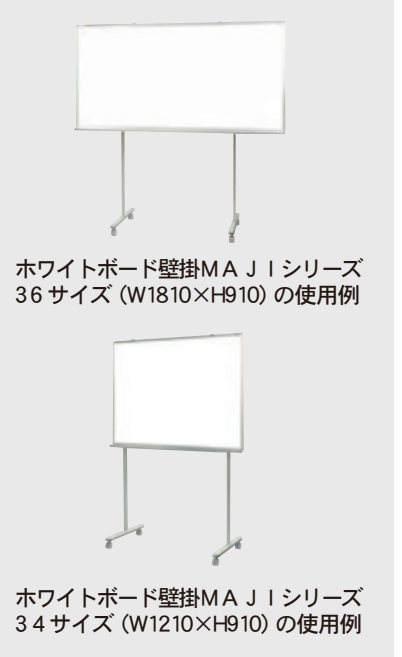

展示ボード P.84

02-11

黒板とホワイトボードが使える

ホワイトボード/黒板脚付ボード

両面

(ホーローのみ)

ホーローホワイト/黒板

MSH36TDN G ¥82,400
外形寸法/W1926×D610×H1840
板面寸法/W1810×H910
有効寸法/W1770×H870

MSH34TDN G ¥70,400
外形寸法/W1326×D610×H1840
板面寸法/W1210×H910
有効寸法/W1170×H870

- ホワイトボード壁掛
- ホワイトボード脚付
- 透明ボード
- 映写対応ホワイトボード
- 省スペースホワイトボード
- 掲示板(室内)
- 掲示板(屋外)
- 案内板
- ポスターパネル
- Pシリーズホワイトボード・黒板・掲示板
- ボードパーティション
- 展示パネル
- ミラーボード
- カラーボード
- 木目調・木枠ボード
- 店舗用品
- 工事写真用黒板
- ボード文具
- スチールグリーン黒板
- 式典用品
- 室名札・サイン
- 学校教室用黒板
- スクリーン・ハンガー
- 別注事例集
- 部品一覧

アルミ製ボードスタンド

フレキシブルアジャスター

板面をしっかりと固定します。

下部ボード受け

板面を手前に持ち出す設計は、マーカーの粉が舞いにくく、またボード下部でも書きやすくします。

❗ 34サイズ~36サイズの壁掛ボードのみとなります

スチール製固定脚

❗ 板面は別売りです。板面と一緒にご注文願います。価格は2本1組の表記です。