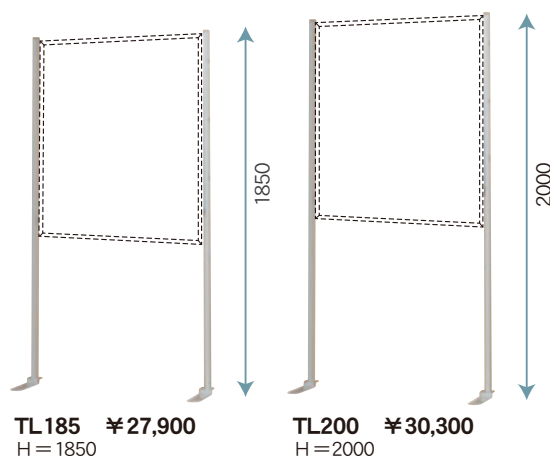

スチール製L脚

❗ 板面は別売りです。板面と一緒にご注文願います。価格は2本1組の表記です。