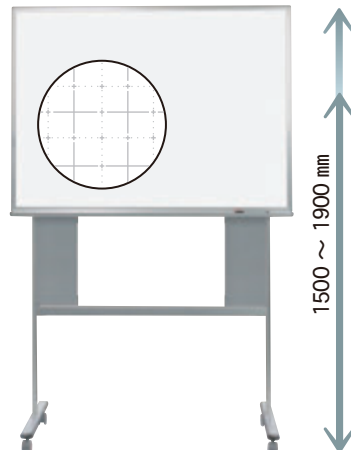

UDF34 ¥131,900
外形寸法/W1210×D557×H1900~1500
板面寸法/W1210×H910
有効寸法/W1170×H870

1500 ~ 1900 mm