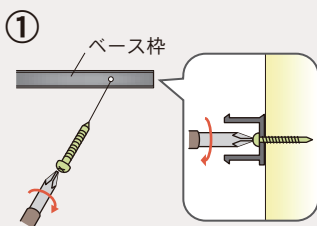

Bタイプの取付方法

壁面に、アルミベース枠をビスにて取付けます。