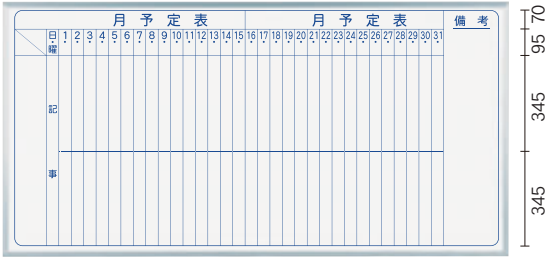

月予定表

MV36M G ¥33,500
板面寸法/W1810×H910
有効寸法/W1770×H870
粉受長さ/L=1800