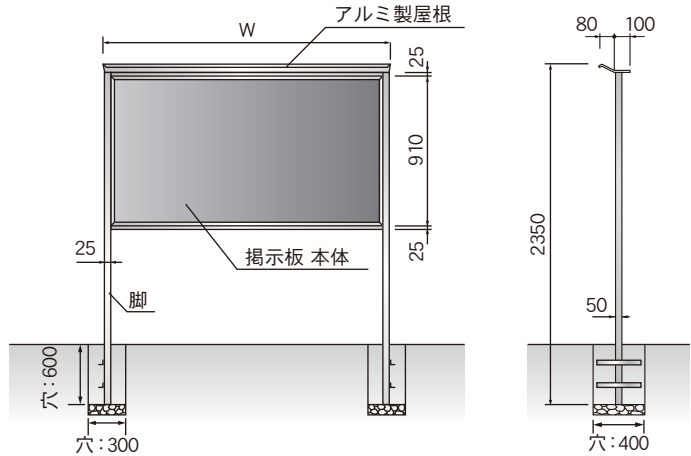

運賃別途

屋外

脚付

K C型屋外掲示板

品番	板面外形寸法	板面寸法	価格(税抜)
KC33TN	W1000×D180×H960	910×910	¥ 91,700
KC34TN	W1300×D180×H960	1210×910	¥109,500
KC36TN	W2000×D180×H960	1810×910	¥130,800

- 本体/アルミ製
- 掲示板面/ビニールレザー貼
- ❗ 掲示板表面材色を下記よりお選びください。