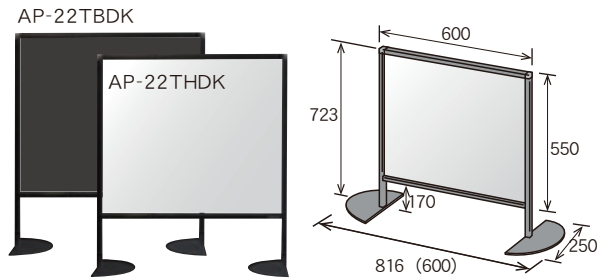

アルミ枠がついて並べて使える

デスクトップボード(シルバー枠・飛沫防止仕様)

こちらの商品は、かき消しはできません

PVC
硬質塩ビ

■AP デスクトップボードシリーズ

AP-1 デスクトップボード
飛沫防止仕様..... 12

AP-2 デスクトップボード
両面ホワイトボード
両面ブラックボード..... 13

	仕 様	品 番	価 格
22 サイズ	本 体	AP-22T	オープン
	仕切り板	AP-22TOP	
	本体+仕切り板	AP-22S	

	仕 様	品 番	価 格
23 サイズ	本 体	AP-23T	オープン
	仕切り板	AP-23TOP	
	本体+仕切り板	AP-23S	

❗ サイズは、ブラック枠、シルバー枠共通です。

デスクトップボード(ブラック枠 両面ホワイトボード・両面ブラックボード)

22サイズ

外形寸法/W600×D250×H723 (ベース内向時)
/W816×D250×H723 (ベース外向時)

材質/枠: アルミ
台座: スチール