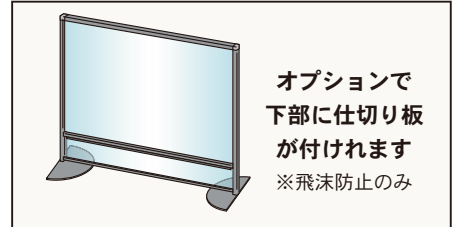

デスクトップボード(ブラック枠 両面ホワイトボード・両面ブラックボード)

22サイズ

外形寸法/W600×D250×H723 (ベース内向時)
/W816×D250×H723 (ベース外向時)

材質/枠: アルミ
台座: スチール

質量/ホワイトボード: 3.7kg
ブラックボード: 3.3kg