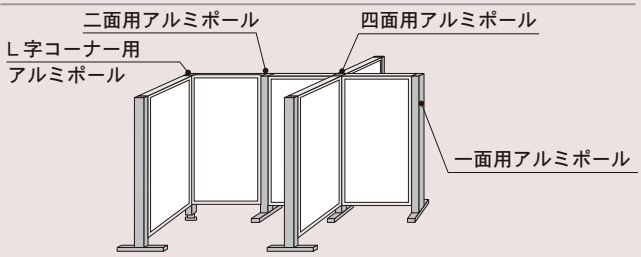

L字コーナー用アルミポール 32

パーティションをL字型に設置する際のコーナー部にのみご使用ください。

H = 1200用 AR32T1294 ¥11,600
H = 1500用 AR32T1594 ¥12,200
H = 1800用 AR32T1894 ¥12,800

！自立はできません。
！キャスター付ポールとは併用できません。