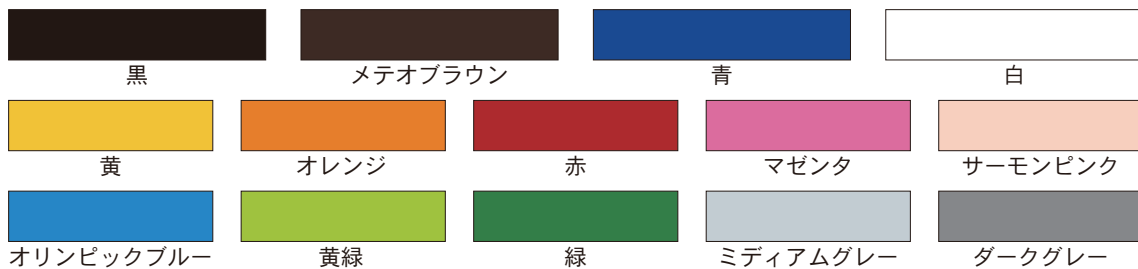

STEP 3 文字色をお選び下さい。(計14色)

サイズ別標準価格表

- レーザー野引+カット文字
- 塗料野引+カット文字

月予定表を標準とした価格表です。

板面サイズ	野引有効寸法	野引価格	板面サイズ	野引有効寸法	野引価格
450×300	400×250	¥7,200	1800×900	1750×850	¥19,400
600×450	550×400	¥8,800	2400×900	2340×840	¥29,500
900×600	850×550	¥11,400	3600×900	3540×840	¥44,100
1200×600	1150×550	¥13,400	1800×1200	1740×1140	¥29,500
900×900	850×850	¥15,400	2400×1200	2340×1140	¥40,100
1200×900	1150×850	¥16,800	2700×1200	2640×1140	¥43,700
1500×900	1450×850	¥18,200	3600×1200	3540×1140	¥59,500

1 標準線の野引料のみの価格表です。板面本体(ホワイトボード・黒板等)の価格は含まれておりません。
2 複雑な野引・文字貼り、当社で判断される場合はその都度お見積もりさせていただきます。

ホワイトボード壁掛

ホワイトボード脚付

透明ボード

映写対応ホワイトボード

省スペースホワイトボード

掲示板(室内)

掲示板(屋外)

案内板

ポスターパネル

Pシリーズ
ホワイトボード
黒板・掲示板

ボードパーティション

展示パネル

ミラーボード

カラーボード

木目調・木枠ボード

店舗用品

工事写真用黒板

ボード文具

スチールグリーン黒板

式典用品

室名札・サイン

学校教室用黒板

スクリーン・ハンガー

別注事例集

部品一覧