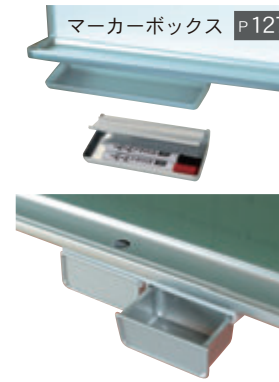

電動クリーナー用架台付粉受 [P.126](#)

関連商品

オリジナルホワイトボード [P.126](#)

ピクチャーレール [P.127](#)

チョークボックス [P.127](#)

ホワイト
ボード壁掛

ホワイト
ボード脚付

透明
ボード