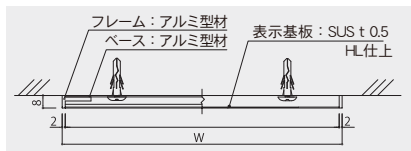

■文字入またはピクト入			
品番	外形寸法	厚み	価格(税抜)
RFTS150SA	W154×H150	8mm	¥13,600
RFTS200SA	W204×H200		¥21,700

■文字入			
品番	外形寸法	厚み	価格(税抜)
RFTS81SA	W254×H80	8mm	¥10,800
RFTS83SA	W304×H80		¥12,900

❶ ピクトデザインはP.109のAの28種類からお選びください。