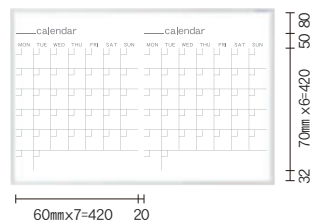

カレンダー

MR23W オープン価格
板面寸法/W910×H610
有効寸法/W882×H582
粉受長さ/L=455