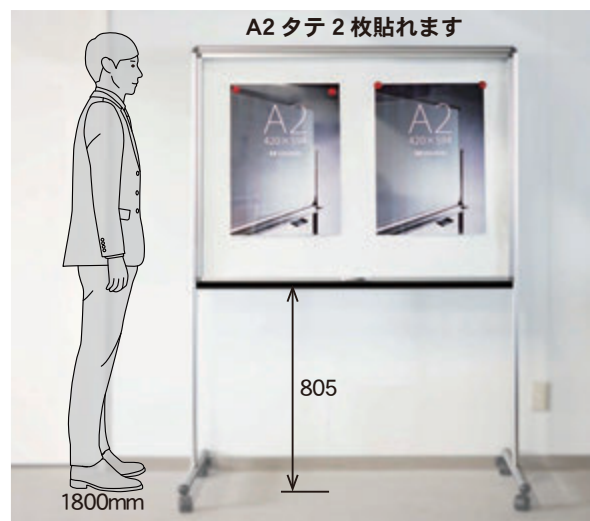

部品一覧

脚付、壁付、2タイプの扉付掲示板！用途に合わせてお選びください

34 サイズ（脚付）

キャスター付で移動が可能
ため、設置場所を選びません

UDKU34T ¥112,200
外形寸法／W1238×D597×H1750
有効寸法／W1181×H881
質量／19.2kg

表面：ホーローホワイト
枠：アルミ
透明部：アクリル t=3.0
付属品：イレーザー
ボードマーカー（黒、赤）

380 217

23 サイズ（壁付） タテ使い、ヨコ使いどちらも可能

●ヨコ使い

●タテ使い

マンションの
エントランス
院内の掲示板に

UDKU23 ¥71,500
外形寸法／W938×D46×H638
有効寸法／W881×H581
質量／9.4kg

表面：ホーローホワイト
枠：アルミ
透明部：アクリル t=3.0
付属品：イレーザー
ボードマーカー（黒）

A2 タテ 2 枚貼れます

ヨコ使い A4・4 枚貼れます

タテ使い A4・4 枚貼れます