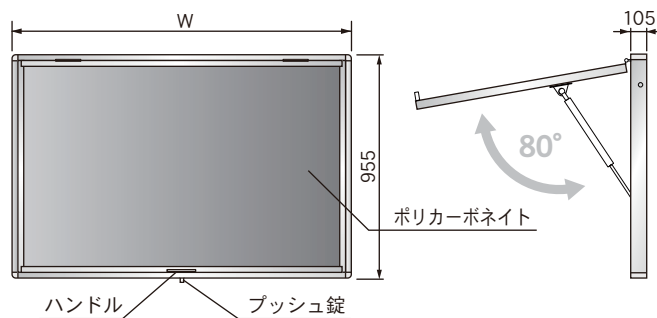

ハネ上げ式屋外掲示板

壁 付