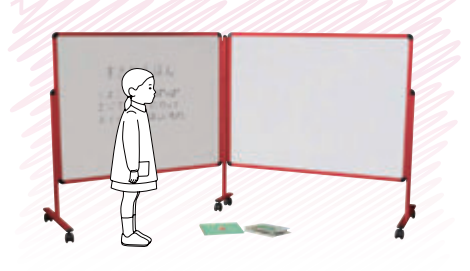

らくがきボード

受 運賃別途 両面 JFE ホーロー レーザ マグネット マーカー

● 両面ホーローホワイトボード

(レッド枠)

(グリーン枠)

(イエロー枠)

LB922N-R ¥113,200
外形寸法/W2440×D557×H1200
有効寸法/W1160×H860
W1083×H860

LB922N-G ¥113,200
外形寸法/W2440×D557×H1200
有効寸法/W1160×H860
W1083×H860