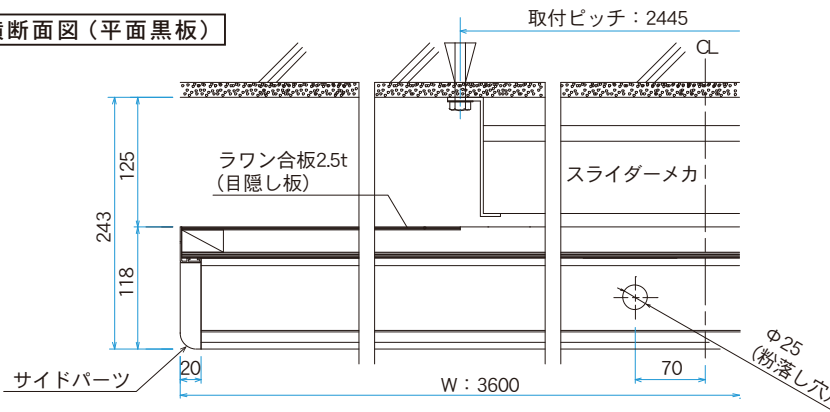

横断面図(平面黒板)

❗ チョークボックスは別売りです。

黒板 3600×1200価格表

板面タイプ	仕様	品番	価格(税抜)
スチールグリーン 無地	平面	アルミ枠 SAV412	¥377,300
		樹脂枠 SJV412	¥526,500
	曲面・半曲面	アルミ枠 SAVR412	¥419,400
		樹脂枠 SJVR412	¥583,900
デュアルコート ホーローグリーン 無地	平面	アルミ枠 GAV412	¥419,200
		樹脂枠 GJV412	¥581,600
	曲面・半曲面	アルミ枠 GAVR412	¥462,000
		樹脂枠 GJVR412	¥640,100
デュアルコート ホーローグリーン 暗線入	平面	アルミ枠 GAV412X	¥461,100
		樹脂枠 GJV412X	¥635,500
	曲面・半曲面	アルミ枠 GAVR412X	¥508,200
		樹脂枠 GJVR412X	¥699,600

白板 3600×1200価格表

板面タイプ	仕様	品番	価格(税抜)
デュアルコート ホーローホワイト 無地	平面	アルミ枠 HAV412	¥460,500
		樹脂枠 HJV412	¥637,900
	曲面・半曲面	アルミ枠 HAVR412	¥507,400
		樹脂枠 HJVR412	¥701,900
デュアルコート ホーローホワイト 暗線入	平面	アルミ枠 HAV412X	¥505,700
		樹脂枠 HJV412X	¥698,600
	曲面・半曲面	アルミ枠 HAVR412X	¥557,900
		樹脂枠 HJVR412X	¥770,000

❗ 搬入取付工事承ります。別途お見積りいたします。

ホワイト
ボード壁掛

ホワイト
ボード脚付

透明
ボード

映写対応
ホワイト
ボード

省スペース
ホワイト
ボード

掲示板
(室内)

掲示板
(屋外)

案内板

ポスター
パネル

Pシリーズ
ホワイトボード
・黒板・掲示板

ボードパー
ティション

展示
パネル

ミラー
ボード

カラー
ボード

木目調・
木枠ボード

店舗用品

工事写真用
黒板

ボード
文具

スチール
グリーン
黒板

式典用品

室名札・
サイン

学校教室用
黒板

スクリーン
・ハンガー

別注事例集

部品一覧