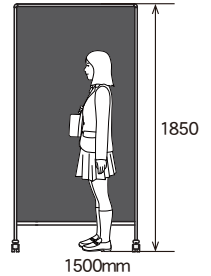

【付属品】

- イレーザ(大) 1個
- ボードマーカー (黒・赤) 各1本

UDHH306K ¥78,000
外形寸法 / W947×D557×H1850
板面寸法 / W919×H1650
有効寸法 / W883×H1607
質量 / 18 kg

両面スチールブラック

【付属品】

- POPゲルチョーク (白) 1個

UDDB306K ¥68,000
外形寸法 / W947×D557×H1850
板面寸法 / W919×H1650
有効寸法 / W883×H1607
質量 / 16kg