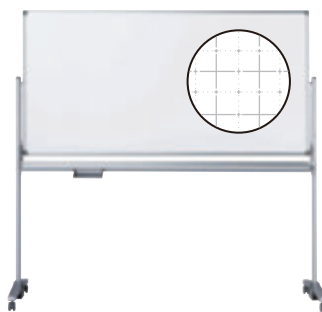

AX36TDXN G ¥123,700
外形寸法 / W1924×D570×H1847
板面寸法 / W1810×H920
有効寸法 / W1760×H870