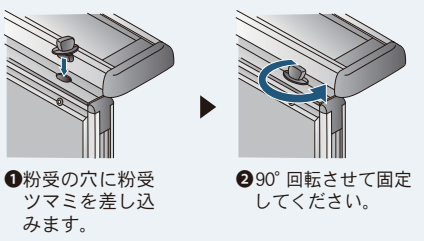

■ 粉受取付方法

① 粉受の穴に粉受
ツマミを差し込
みます。

② 90° 回転させて固定
してください。