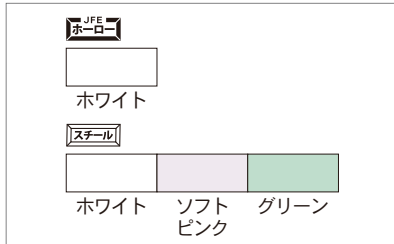

RCH34 ブルー枠×ホーローホワイト板面

付属品

- ・イレーザ(大)
- ・ボードマーカー(赤・黒) 各1本

品番	外形寸法	板面有効寸法	価格(税抜)
RCH34	W1200×D20×H900	W1150×H850	¥32,600
RCH36	W1800×D20×H900	W1750×H850	¥45,900
RCV34	W1200×D20×H900	W1150×H850	¥29,100
RCV36	W1800×D20×H900	W1750×H850	¥36,400

■ 樹脂枠色と板面色をお選びください。