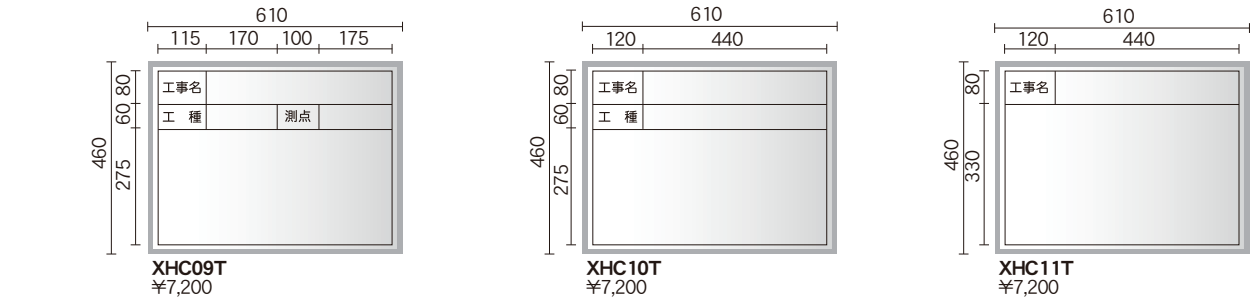

- ホワイトボード壁掛
- ホワイトボード脚付
- 透明ボード
- 映写対応ホワイトボード
- 省スペースホワイトボード
- 掲示板 (室内)
- 掲示板 (屋外)
- 案内板
- ポスターパネル
- Pシリーズ
  ホワイトボード
  ・黒板・掲示板
- ボードパーテーション
- 展示パネル
- ミラーボード
- カラーボード
- 木目調・木枠ボード
- 店舗用品
- 工事写真用黒板
- ボード文具
- スチールグリーン黒板
- 式典用品
- 室名札・サイン
- 学校教室用黒板
- スクリーン・ハンガー
- 別注事例集
- 部品一覧

17-4

持ち運びに便利なニツ折ハンディボード