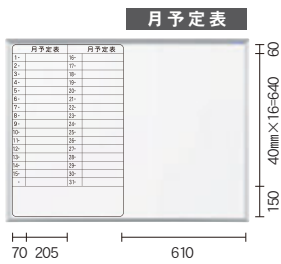

予定表 34 サイズ

M-134
板面寸法/W1210×H910
有効寸法/W1170×H870