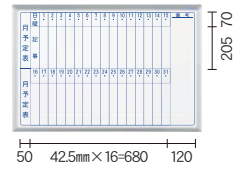

MH34Y G ¥31,300
板面寸法/W1210×H910
有効寸法/W1170×H870
粉受長さ/L=1200

月予定表

MH34M G ¥31,300
板面寸法/W1210×H910
有効寸法/W1170×H870
粉受長さ/L=1200

予定表 23 サイズ

MH23Y G ¥18,200
板面寸法/W910×H610
有効寸法/W870×H570
粉受長さ/L=900

月予定表

MH23M G ¥18,200
板面寸法/W910×H610
有効寸法/W870×H570
粉受長さ/L=900