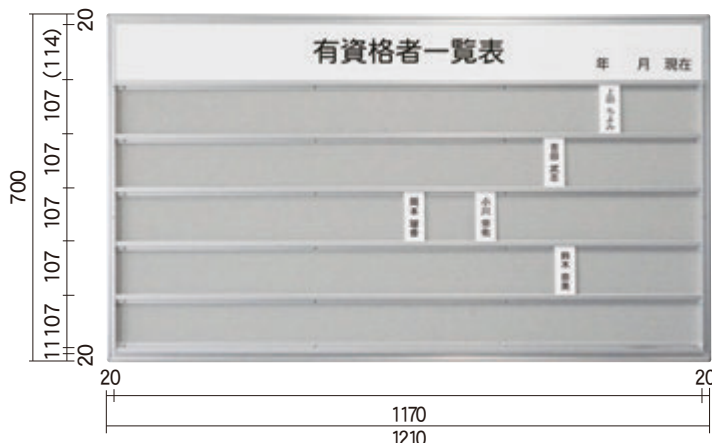

ケース型ピタコルク 3 X 掲示板

●ケース型ピタコルク 3 X 掲示板（ブラウン）

KR34 ¥49,800
板面寸法／W1200×H900
有効寸法／W1150×H850

KR23 ¥27,200
板面寸法／W900×H600
有効寸法／W850×H550

※掲示ポスターの取替えは、向かって右側のアルミ枠をはずし 透明アクリル板をスライドさせてください。
※コーナーは、プラスチックパーツがついた安全設計です。
※ピン、マグネットを使わずに掲示できます。透明アクリル(カバー)は、2ミリ厚です。