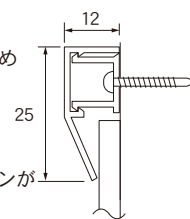

● ホーローマーカボード

品番	外形寸法	板面有効寸法	価格(税抜)
RBH34	W1200×D12×H900	W1150×H850	¥23,800
RBH36	W1800×D12×H900	W1750×H850	¥35,000

■ 樹脂枠色をお選びください。

● スチールマーカボード

品番	外形寸法	板面有効寸法	価格(税抜)
RBV34	W1200×D12×H900	W1150×H850	¥16,800
RBV36	W1800×D12×H900	W1750×H850	¥22,900

■ 樹脂枠色と板面色をお選びください。

COLOR

POINT①

厚みが12mmと薄いため自然な仕上がりに！

POINT②

カラーバリエーションが豊富で組み合わせが楽しめます！

付属品

- ・レーザー(大)
- ・ボードマーカー(赤・黒)各1本

Bタイプの取付方法

壁面に、アルミベース枠をビスにて取付けます。

ボード裏面に両面テープを貼り、アルミベース枠の中にはめ込みます。

アルミベース枠に樹脂枠を正面から音がするまで押さえます。

コーナーカバーを正面から押さえて取付完了です。

ホワイトボード壁掛

ホワイトボード脚付

透明ボード

映写対応ホワイトボード

省スペースホワイトボード

掲示板(室内)

掲示板(屋外)

案内板

ポスターパネル

Pシリーズ
ホワイトボード
・黒板・掲示板

ボードパーテーション

展示パネル

ミラーボード

カラーボード

木目調・木枠ボード

店舗用品

工事写真用黒板

ボード文具

スチールグリーン黒板

式典用品

室名札・サイン

学校教室用黒板

スクリーン・ハンガー

別注事例集

部品一覧