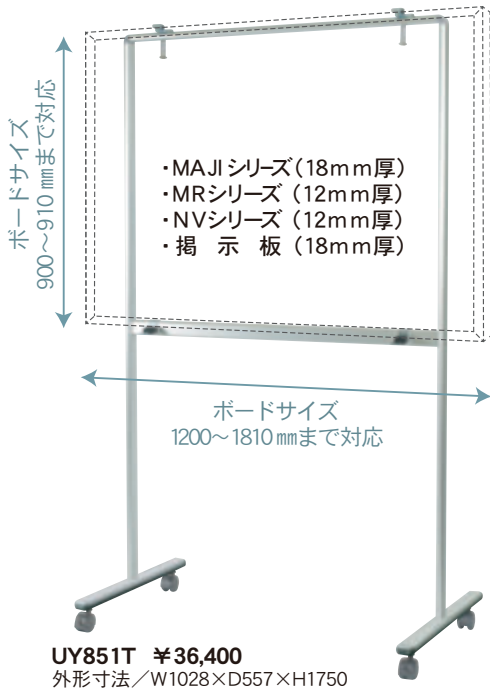

アルミ製ボードスタンド