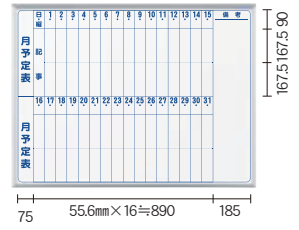

月予定表

MH34M G ¥31,300
板面寸法/W1210×H910
有効寸法/W1170×H870
粉受長さ/L=1200