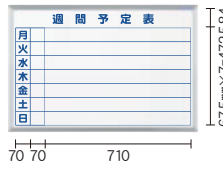

週間予定表

MH23W G ¥18,200
板面寸法/W910×H610
有効寸法/W870×H570
粉受長さ/L=900