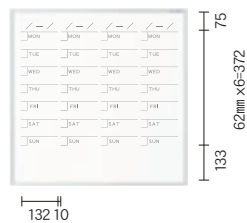

スケジュール

MR22S オープン価格
板面寸法/W610×H610
有効寸法/W582×H582
粉受長さ/L=305