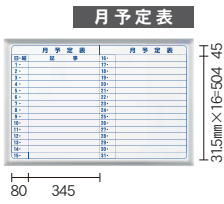

予定表 23 サイズ

MH23Y G ¥18,200
板面寸法/W910×H610
有効寸法/W870×H570
粉受長さ/L=900