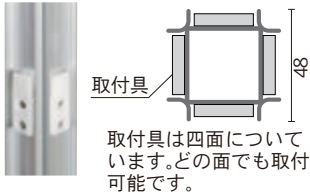

1 アルミポールは別売りです。

■ 展示パネル

12-1 A R 連結ボード (30 mm厚)	72
12-2 A R U 連結ボード (18 mm厚)	74
12-3 三ツ折衝立 F	75
12-4 三ツ折衝立	75
12-5 展示パネル関連商品	75

受 運賃別途

アルミポール 48

【断面図】

板面寸法 (対応品番)	平ベース			アジャスター付			キャスター付			
	品番	価格	総高	品番	価格	総高	品番	価格	総高	
1800用	AR306/AR406 ARK306/ARK406	AR48T18A4	¥23,100	1867mm	AR48T18B4	¥23,800	1895mm	AR48T18C4	¥24,900	1947mm
2100用	AR307/AR407 ARK307/ARK407	AR48T21A4	¥27,200	2205mm						
2400用	AR308/AR408 ARK308/ARK408	AR48T24A4	¥28,800	2505mm						