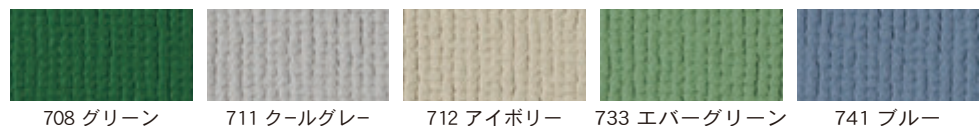

表面材

長期のご使用に耐えるビニールレザーを使用しています。

ホワイト
ボード壁掛

ホワイト
ボード脚付

透明
ボード

映写対応
ホワイト
ボード

省スペース
ホワイト
ボード

掲示板
(室内)

掲示板
(屋外)

案内板

ポスター
パネル

Pシリーズ
ホワイトボード
・黒板・掲示板

ボードパー
ティション

展示
パネル

ミラー
ボード

カラー
ボード

木目調・
木枠ボード

店舗用品

工事写真用
黒板

ボード
文具

スチール
グリーン
黒板

式典用品

室名札・
サイン

学校教室用
黒板

スクリーン
・ハンガー

別注事例集

部品一覧