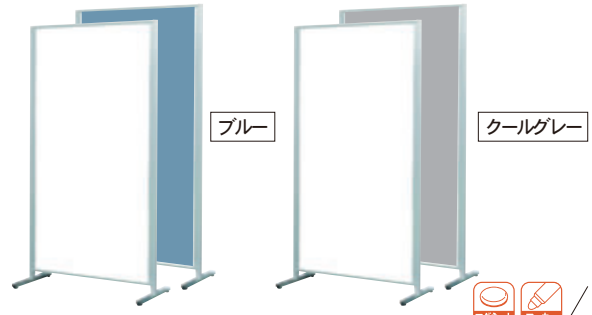

●スチールホワイトボード／ワンウェイ掲示板(ブルー・クールグレー)

！アルミポールは別売りです。

品番	板面寸法	有効板面寸法	価格(税抜)
APVK-□304	W900×H1200	W860×H1160	¥29,800
APVK-□404	W1200×H1200	W1160×H1160	¥44,300
APVK-□305	W900×H1500	W860×H1460	¥33,900
APVK-□405	W1200×H1500	W1160×H1460	¥55,800
APVK-□306	W900×H1800	W860×H1760	¥40,100
APVK-□406	W1200×H1800	W1160×H1760	¥59,500

※□にB(ブルー)かG(グレー)どちらかお選び下さい。