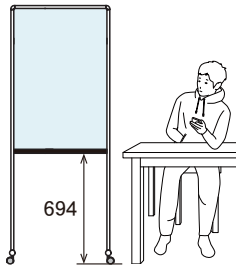

● シンプル 23サイズ

UDTP23NZ ¥53,600
外形寸法/W648×D460×H1620
有効寸法/W584×H883
質量/10.9Kg