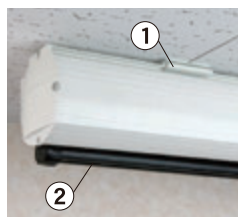

4:3 フォーマット

サイズ	品番	価格(税抜)	質量	ケース外寸法(W×H×D/mm)
70 インチ 1422×1067	EKM70	¥95,000	7.2kg	1622×97×95
80 インチ 1626×1219	EKM80	¥104,000	8.1kg	1826×97×95
100 インチ 2032×1524	EKM100	¥120,000	10.2kg	2232×97×95
120 インチ 2438×1829	EKM120	¥155,000	12.7kg	2638×97×95
150 インチ 3048×2286	EKM150	¥293,000	21.7kg	3248×120×117

16:10 フォーマット

サイズ	品番	価格(税抜)	質量	ケース外寸法(W×H×D/mm)
70 インチ 1508×942	EKM70WX	¥120,000	7.4kg	1708×97×95
80 インチ 1723×1077	EKM80WX	¥120,000	8.3kg	1923×97×95
100 インチ 2154×1346	EKM100WX	¥155,000	10.4kg	2354×97×95
120 インチ 2585×1615	EKM120WX	¥167,000	13.0kg	2785×97×95
150 インチ 3231×2019	EKM150WX	¥351,000	22.1kg	3431×120×117