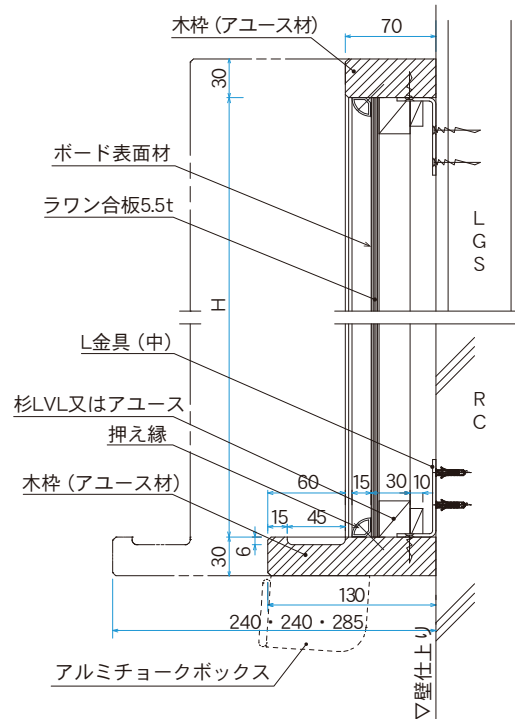

■ 木枠・枠塗装は別途料金になります。

搬入取付工事承ります。別途お見積りいたします。

古くなった黑板の貼替・修理もいたします。詳しくはP.124へ

アルミ枠

木 枠

樹脂枠

■ チョークボックスは別売りです。

ホワイトボード壁掛
ホワイトボード脚付
透明ボード
映写対応ホワイトボード
省スペースホワイトボード
掲示板 (室内)
掲示板 (屋外)
案内板
ポスターパネル
Pシリーズ ホワイトボード・黒板・掲示板
ボードパーティション
展示パネル
ミラーボード
カラーボード
木目調・木枠ボード
店舗用品
工事写真用黒板
ボード文具
スチールグリーン黒板
式典用品
室名札・サイン
学校教室用黒板
スクリーン・ハンガー
別注事例集
部品一覧