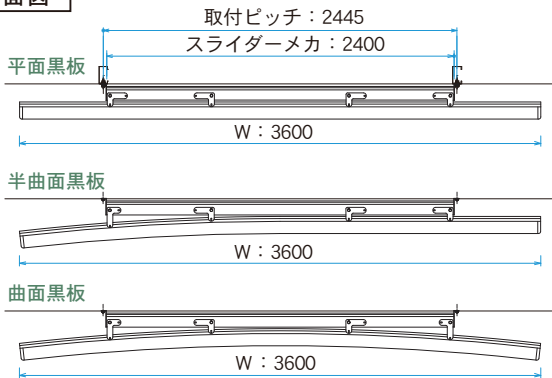

軽いタッチで上下にスライドします。

1枚の黒板が上下にスライド—最大570mm

- ・1枚の黒板が上下にスライド—最大570mm 身長に合わせた高さに設定できます。無理のない姿勢での記入が可能となりました。
- ・記入後は上にスライドさせることにより後ろの席でも見やすくなります。
- ・平面タイプ、曲面タイプ、半曲面タイプの3タイプからお選びください。

アルミ枠

正面図

横断面図

縦断面図

横断面図(平面黒板)