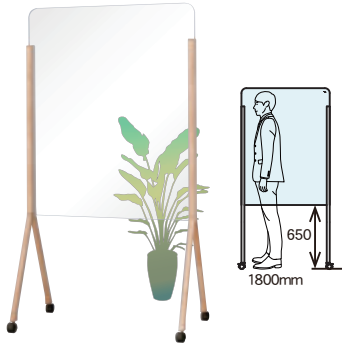

WM(ウッドベースミックス)

WM

木製脚透明ボード

WMTP34 ¥83,600
外形寸法/W895×D555×H1835
有効寸法/W835×H1185
質量 / 10 kg

❗ 板面はアクリル製のため消毒用アルコールでの拭き掃除はご遠慮ください。ヒビ割れ破損の原因になります。

【付属品】

- 専用イレーザ 1個
- ガラスボードマーカー (6色) 各1本
- 粘着糊付マグネットテープ 1個

木製脚両面
ホーローホワイト

WMHD34 ¥82,500
外形寸法/W970×D555×H1860
板面寸法/W910×H1210
有効寸法/W870×H1170
質量 / 12.8 kg

❗ 脱着式ペントレイは別売りです。

【付属品】

- イレーザ (大) 1個
- ボードマーカー (黒・赤) 各1本

木製脚両面
スチールブラック

WMBD34 ¥82,500
外形寸法/W970×D555×H1860
板面寸法/W910×H1210
有効寸法/W870×H1170
質量 / 12.8 kg