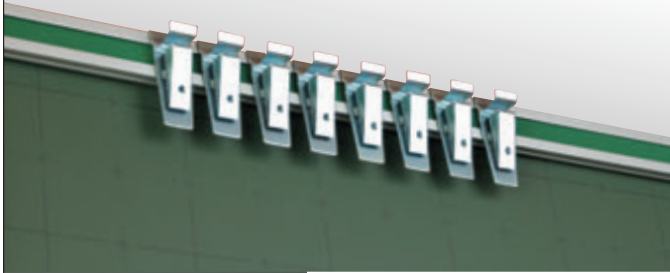

日本地図

作戦ボード(サッカー)

ピクチャーレール

教材・掲示物をワンタッチでホールド

運賃別途

AP-36 ¥12,700
(アルミ製3600mm
フック8個つき)

AP-45 ¥16,400
(アルミ製4500mm
フック10個つき)

チョークボックス