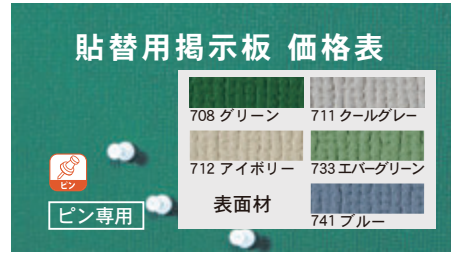

式 典 用 品

室 名 札 ・
サ イ ン学 校 教 室 用
黒 板スクリーン
・ハンガー

別 注 事 例 集

部 品 一 覧

「貼替工事」は「新設」に比べ1/2のコストが魅力！

貼替用ホワイトボード
価格表

貼替用黒板
価格表

貼替用掲示板 価格表