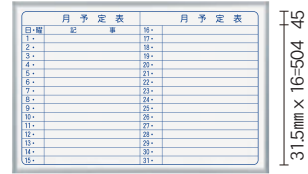

月予定表

MV23Y G ¥14,300
板面寸法/W910×H610
有効寸法/W870×H570
粉受長さ/L=900