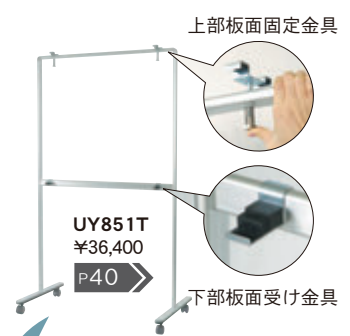

MAJIシリーズ 関連商品

ホワイトボードをポールで自立取付

ハイポール

ハイポールは
1800~2700mmの
天井高に対応致します。

QP78
¥12,200 (1本)
(L=1800~2700)

ポールを伸ばし、床と天井で突っ張り
取付金具を固定します。
板面と金具を固定します。

ホワイトボードをローパーティションに取付

ツインフック

30~70mmの幅
で自在に固定

9-VP50
¥2,300
(2本1セット)

板面吊金具を
取付
50mmピッチで
自由な高さ

ホワイトボードを自立できる専用スタンド

アルミ製ボードスタンド

UY851T
¥36,400
P40

【対応】
34サイズ (W1210×H 910)
35サイズ (W1510×H 910)
36サイズ (W1810×H 910)

QP78を
検討のお客様へ