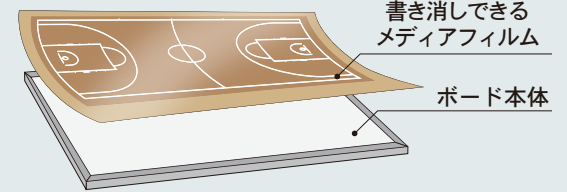

【インクジェットシート貼 ホワイトボード 詳細図】