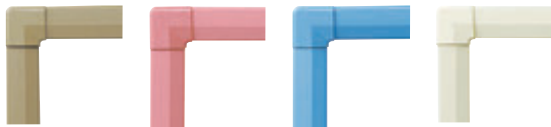

選べる樹脂枠 4色

ブラウン ピンク ブルー アイボリー

POINT!!

コーナー部は丸みを帯びた安全加工

選べるボード (5種類・9色)

マーカーボード

ホワイト

ホワイト