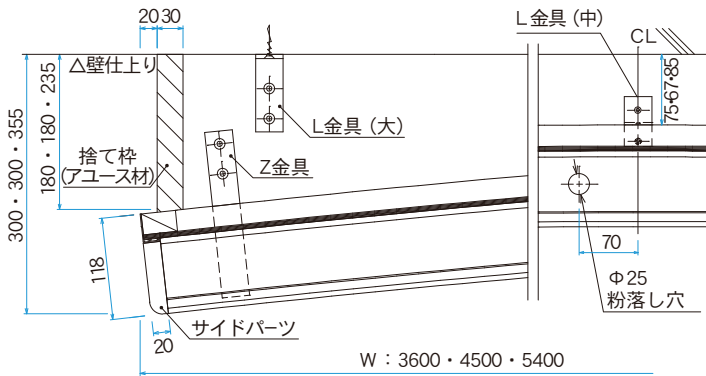

アルミ枠

木 枠

樹脂枠

■ チョークボックスは別売りです。

ホワイトボード壁掛
ホワイトボード脚付
透明ボード
映写対応ホワイトボード
省スペースホワイトボード
掲示板 (室内)
掲示板 (屋外)
案内板
ポスターパネル
Pシリーズ ホワイトボード・黒板・掲示板
ボードパーティション
展示パネル
ミラーボード
カラーボード
木目調・木枠ボード
店舗用品
工事写真用黒板
ボード文具
スチールグリーン黒板
式典用品
室名札・サイン
学校教室用黒板
スクリーン・ハンガー
別注事例集
部品一覧