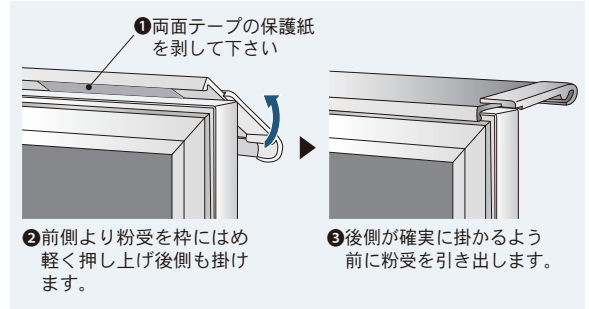

NV2YY G オープン価格
板面寸法/W600×H450
有効寸法/W578×H428
ペントレイ長さ/L=430

NV2Y G オープン価格
板面寸法/W450×H300
有効寸法/W428×H278
ペントレイ長さ/L=280

Nシリーズ 特長

■ 粉受取付方法

■ 簡単取付！スライド型プラスチック吊具

アルミ枠の後側に吊具の溝をひっかけ、前側に倒すようにアルミ枠の溝に吊具の前部をはめめます。

ホワイトボード壁掛シリーズ別仕様一覧