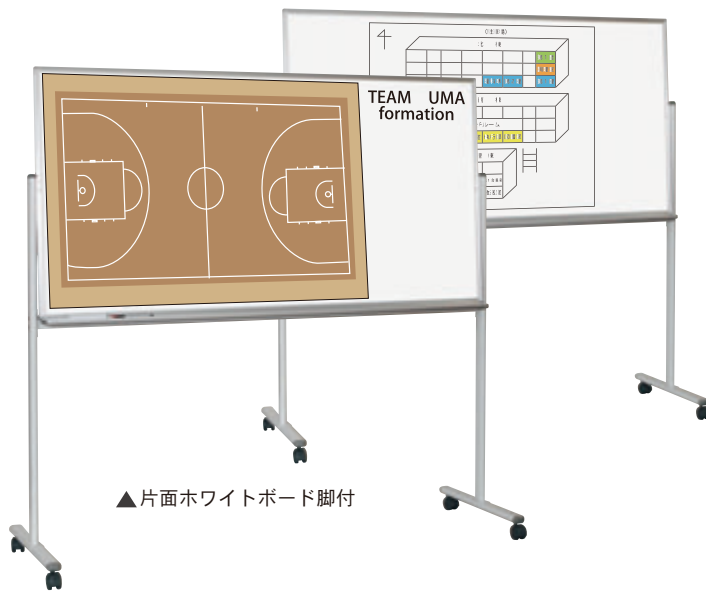

受 マグネット マーカー

詳しくは営業担当までお問い合わせください。

【インクジェットシート貼 ホワイトボード 詳細図】

カラー原稿、校内図、細かい表などをご希望のお客様におすすめしているインクジェットシート貼ホワイトボードです。マーカーでの書き消しやマグネットの使用も可能です。

地図

作戦ボード(バスケット)

平面図

校内図