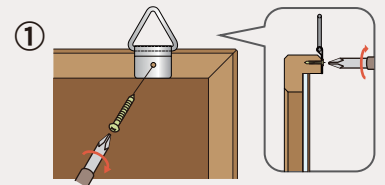

板面裏枠に三角吊金具をビス止めします。
※ 事前に下穴をあけてください。