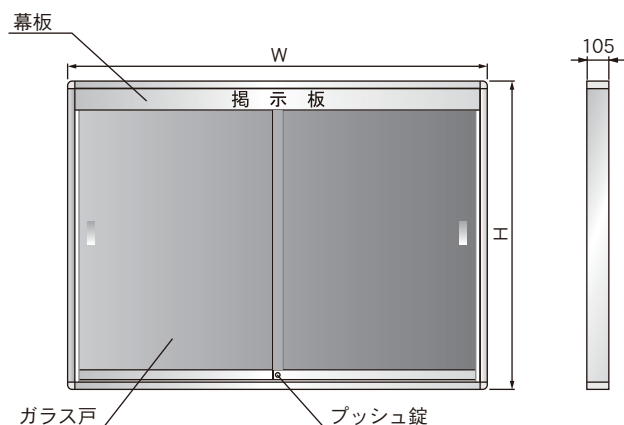

K U型屋外掲示板（幕板付）

運賃別途

屋外

壁 付