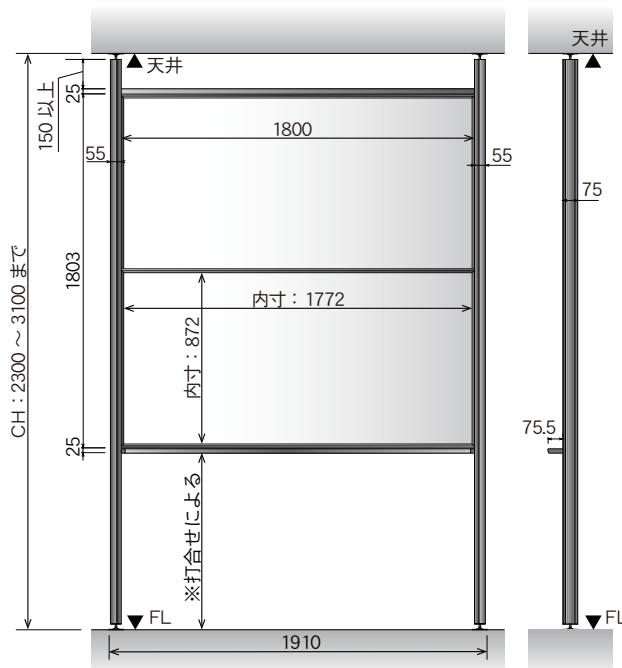

05

Space saving Whiteboard 省スペースホワイトボード

05-1

2枚の板面を上下する事で省スペースを活用できる

ビジネス上下ホワイトボード

●上下バランス式

上下バランス式ホワイトボード

■当社オリジナルアルミ枠を使用
板面の上下スライド時も、ガタつき・横ブレがありません。

❗ 使用例写真の罫引フォームは本体価格に含まれません。

●自立式キャスター付
※完成品での納品となります

片面

BHCU46T ¥218,300
外形寸法 / W1310×D560×H2300
板面寸法 / W1210×H1800
(W1210×H910を2枚使用)
有効寸法 / W1172×H872×2

❗ 天井高 2300mm～3100mmまで対応します。ご注文の際には床から天井までの高さをご指示ください。

	品番	板面仕様	板面寸法	価格(税抜)
片面	BHCU66	無地	W1810×H1800	¥246,200
片面	BHCU66X	暗線入	(W1810×H910を2枚使用)	¥252,200
両面	BHCU66D	無地	2枚使用)	¥263,200

■ 省スペースホワイトボード

- 05-1 ビジネス上下ホワイトボード.....48
- 05-2 書庫用ボード.....49
- 05-3 スタンディングボード.....49

アジャスタープレートを直接天井の骨組みへ取付できない場合は取付補助板をご使用ください。別途見積り致します。