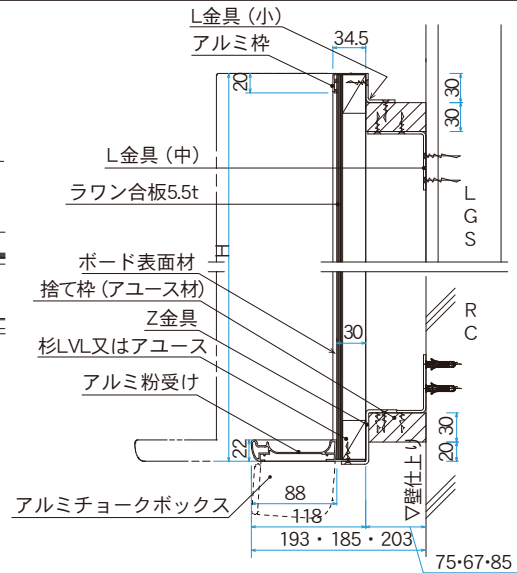

■ 木枠・枠塗装は別途料金になります。

搬入取付工事承ります。別途お見積りいたします。

古くなった黑板の貼替・修理もいたします。詳しくはP.124へ

アルミ枠

木 枠

樹脂枠

■ チョークボックスは別売りです。

ホワイトボード壁掛
ホワイトボード脚付
透明ボード
映写対応ホワイトボード
省スペースホワイトボード
掲示板 (室内)
掲示板 (屋外)
案内板
ポスターパネル
Pシリーズ ホワイトボード・黒板・掲示板
ボードパーティション
展示パネル
ミラーボード
カラーボード
木目調・木枠ボード
店舗用品
工事写真用黒板
ボード文具
スチールグリーン黒板
式典用品
室名札・サイン
学校教室用黒板
スクリーン・ハンガー
別注事例集
部品一覧