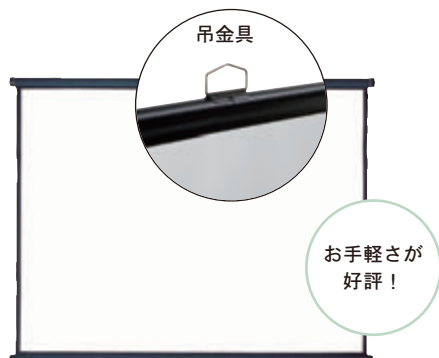

KH吊り下げ式掛け図スクリーン

運賃別途

お手軽さが好評!

サイズ	品番	価格 (税抜)	質量	吊金具数	
80インチ	1626×1219	EKH80	¥45,000	3.5kg	1
100インチ	2032×1524	EKH100	¥63,000	4.8kg	2
120インチ	2438×1829	EKH120	¥76,000	6.4kg	2
150インチ	3048×2286	EKH150	¥149,000	9.0kg	3
170インチ	3454×2591	EKH170	¥201,000	11.1kg	3