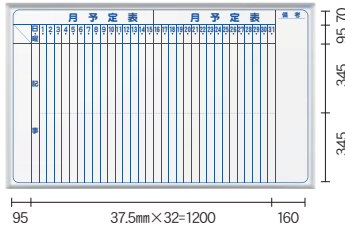

別注事例集

部品一覧

スタンダードタイプ
MAJIシリーズ (壁掛) ホーロー

予定表 35 サイズ

MH35Y G ¥45,000
板面寸法/W1510×H910
有効寸法/W1470×H870
粉受長さ/L=1500

月予定表

MH35M G ¥45,000
板面寸法/W1510×H910
有効寸法/W1470×H870
粉受長さ/L=1500

予定表 34 サイズ