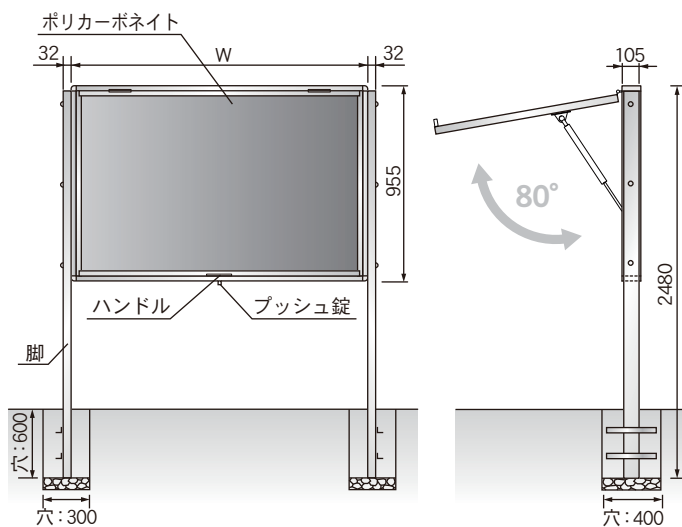

! 掲示板表面材色を下記よりお選びください。
LED 蛍光灯付をお求めの際は、別途お見積り致します。

ハネ上げ式屋外掲示板 壁付

品番	板面外形寸法	板面寸法	価格(税抜)
AKU912	W1260×D105×H955	1200×895	¥350,600
AKU918	W1860×D105×H955	1800×895	¥408,300

脚 付

ガススプリング部

- 本体/アルミ製
- 掲示板面/ビニールレザー貼
- 扉部/t3ポリカーボネイト
- 錠前/プッシュ錠