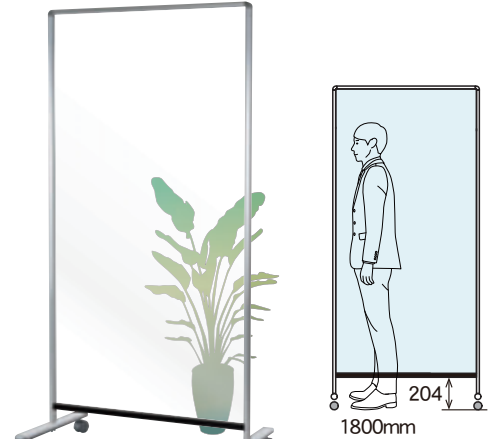

03-1

シンプルデザイン

透明ボードシンプル（粉受け、収納ボックスなし）

片面

特殊コーティング

● シンプルヨコ型 36サイズ

UDTP36YNZ ¥136,300
外形寸法／W1847×D557×H1750
有効寸法／W1783×H883
質量／19.7Kg

● シンプルタテ型 36サイズ