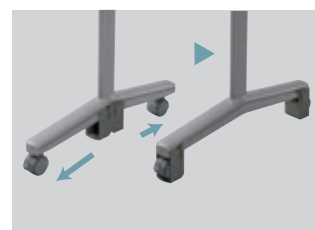

- イレーザ(大)
- ボードマーカー(黒・赤)各1本

■安全なプラスチックコーナー

■マーカーボックス付

■ワンタッチ板面ストッパー

左右どちらかのワンタッチストッパーのプッシュ部を押すと板面を軽く回転でき、また確実に固定します。

■キャスター固定ストッパー付

スライドカバーをキャスターにかぶせて、しっかりと固定します。

ホワイトボード壁掛