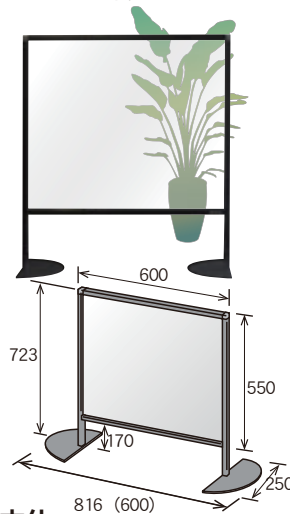

外形寸法/W34×D14.5×H15
材 質/塩ビ (t=1.0)
質 量/1.5g

AP-1

アルミ枠がついて並べて使える

デスクトップボード(ブラック枠・飛沫防止仕様)

こちらの商品は、かき消しはできません

PVC
硬質塩ビ

22サイズ本体

AP-22TK オープン価格

外形寸法/W600×D250×H723 (ベース内向時)
/W816×D250×H723 (ベース外向時)

材 質/枠: アルミ 透明部: 塩ビ (t=3.0)
台座: スチール
質 量/3.2kg

23サイズ本体

AP-23TK オープン価格

外形寸法/W900×D250×H723 (ベース内向時)
/W1116×D250×H723 (ベース外向時)

材 質/枠: アルミ 透明部: 塩ビ (t=3.0)
台座: スチール
質 量/4.0kg