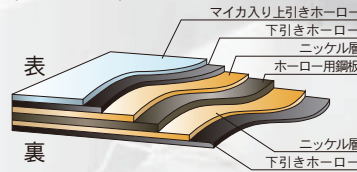

マイセラミック製法により拡散反射機能を高め広視野角を実現しました。高輝度のデータプロジェクターからOHPやスライドなど低輝度のものまで幅広いプロジェクターに

表面ホーロー層が2層構造を形成しているため、さびに強く耐久性に優れています。それぞれ800℃前後の高温で焼成しています。これにより表面硬度が高く、通常のご使用での変色や退色がなく、ケアがラクに入ります。

丈夫で長持ち！安心安全なホーロー材

板面 断面図