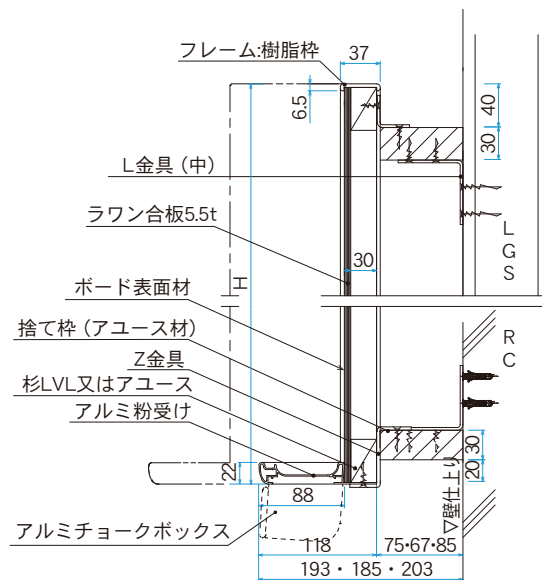

■ 木枠・枠塗装は別途料金になります。

搬入取付工事承ります。別途お見積りいたします。

古くなった黑板の貼替・修理もいたします。詳しくはP.124へ

アルミ枠

木 枠

樹脂枠

■ チョークボックスは別売りです。

ホワイトボード壁掛
ホワイトボード脚付
透明ボード
映写対応ホワイトボード
省スペースホワイトボード
掲示板 (室内)
掲示板 (屋外)
案内板
ポスターパネル
Pシリーズ ホワイトボード・黒板・掲示板
ボードパーティション
展示パネル
ミラーボード
カラーボード
木目調・木枠ボード
店舗用品
工事写真用黒板
ボード文具
スチールグリーン黒板
式典用品
室名札・サイン
学校教室用黒板
スクリーン・ハンガー
別注事例集
部品一覧