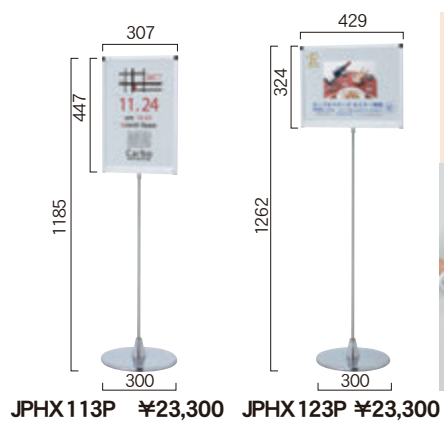

09-3

安全設計で工具不要