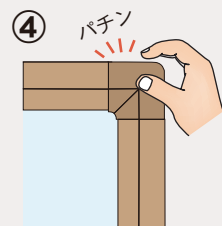

付属品

- ・レーザー(大)
- ・ボードマーカー(赤・黒)各1本

Bタイプの取付方法

壁面に、アルミベース枠をビスにて取付けます。

ボード裏面に両面テープを貼り、アルミベース枠の中にはめ込みます。

アルミベース枠に樹脂枠を正面から音がするまで押さえます。

コーナーカバーを正面から押さえて取付完了です。

ホワイトボード壁掛