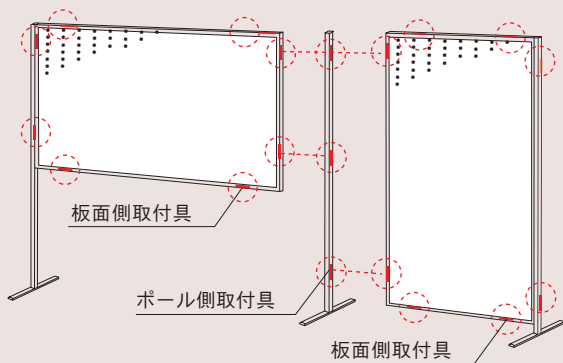

受 運賃別途

アルミポール

二面用のみになります。

平ベース

取付具の位置

図のように取付具が既に装着された状態で出荷致します。

組立簡単!

クサビ形の取付具の組み合わせにより簡単に脱着できます。板面側の取付具をポール側の取付具にはめ込むだけで、ガタツキ無くしっかりと組立できます。