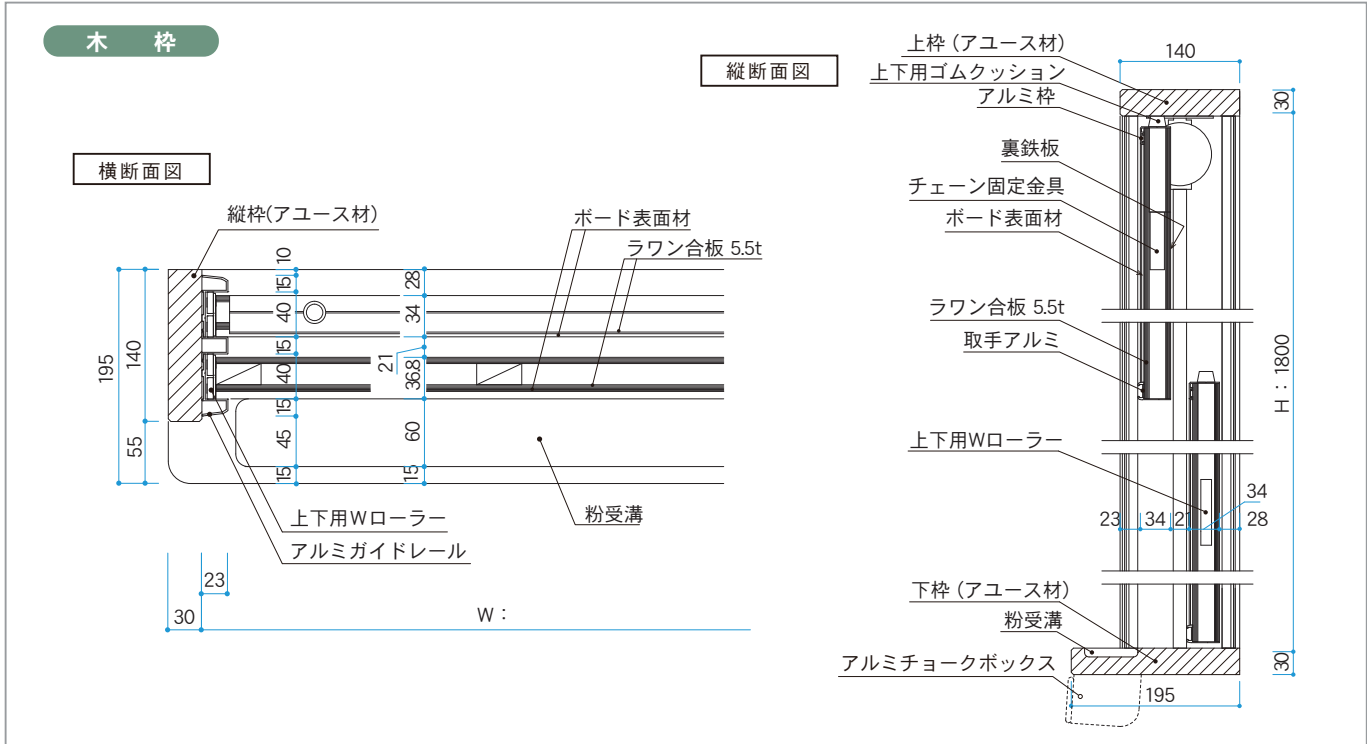

- 展示パネル
- ミラーボード
- カラーボード
- 木目調・木枠ボード
- 店舗用品
- 工事写真用黒板
- ボード文具
- スチールグリーン黒板
- 式典用品
- 室名札・サイン
- 学校教室用黒板
- スクリーン・ハンガー
- 別注事例集
- 部品一覧

❗ チョークボックスは別売りです。

板面タイプ	サイズ	1800×1800		2700×1800		3600×1800		
		品番	価格(税抜)	品番	価格(税抜)	品番	価格(税抜)	
黒板	スチール	アルミ枠	SAU66	¥333,900	SAU69	¥445,400	SAU612	¥551,400
		木枠	SWU66	¥268,200	SWU69	¥370,500	SWU612	¥434,200
	JFEホーロー	アルミ枠	GAU66	¥345,800	GAU69	¥469,900	GAU612	¥578,900
		木枠	GWU66	¥289,500	GWU69	¥401,700	GWU612	¥489,000
白板	JFEホーロー	アルミ枠	GAU66X	¥379,300	GAU69X	¥516,500	GAU612X	¥636,200
		木枠	GWU66X	¥304,500	GWU69X	¥421,700	GWU612X	¥537,700
	JFEホーロー	アルミ枠	HAU66	¥381,200	HAU69	¥517,200	HAU612	¥666,900
		木枠	HWU66	¥298,200	HWU69	¥414,200	HWU612	¥515,200
JFEホーロー	アルミ枠	HAU66X	¥400,300	HAU69X	¥568,900	HAU612X	¥733,400	
	木枠	HWU66X	¥314,400	HWU69X	¥442,800	HWU612X	¥566,400	