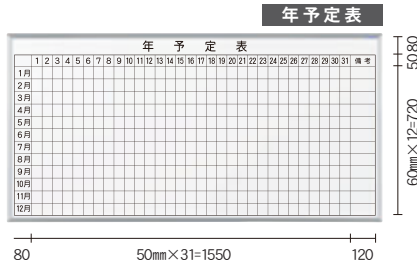

M-536
板面寸法/W1810×H910
有効寸法/W1770×H870