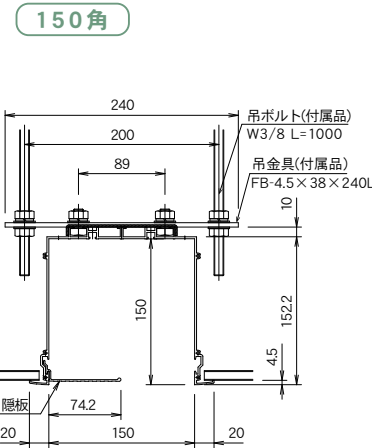

ホワイト
ボード壁掛

ホワイト
ボード脚付

透明
ボード

映写対応
ホワイト
ボード

省スペース
ホワイト
ボード

掲示板
(室内)

掲示板
(屋外)

案内板

ポスター
パネル

Pシリーズ
ホワイトボード
・黒板・掲示板

ボードパー
ティション

展示
パネル

ミラー
ボード

カラー
ボード

木目調・
木枠ボード

店舗用品

工事写真用
黒板

ボード
文具

スチール
グリーン
黒板

式典用品

室名札・
サイン

学校教室用
黒板

スクリーン
ハンガー

別注事例集

部品一覧