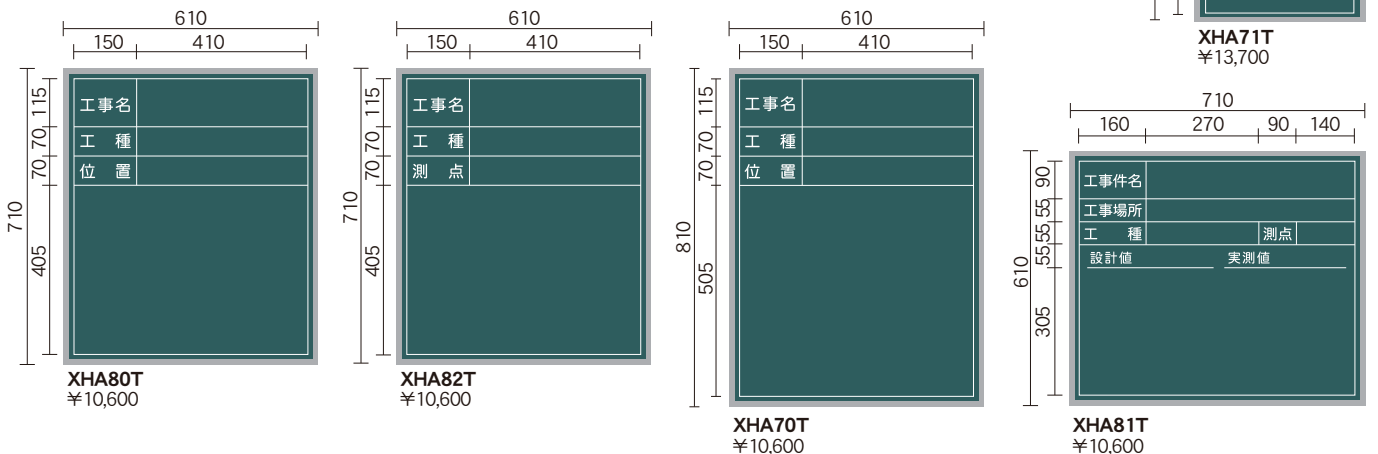

ロット販売
入数/10枚

スチール

【付属品】
・チョーク
・ラuler

- ホワイトボード壁掛
- ホワイトボード脚付
- 透明ボード
- 映写対応ホワイトボード
- 省スペースホワイトボード
- 掲示板 (室内)
- 掲示板 (屋外)
- 案内板
- ポスターパネル
- Pシリーズ
  ホワイトボード・黒板・掲示板
- ボードパーティション
- 展示パネル
- ミラーボード
- カラーボード
- 木目調・木枠ボード
- 店舗用品
- 工事写真用黒板
- ボード文具
- スチールグリーン黒板
- 式典用品
- 室名札・サイン
- 学校教室用黒板
- スクリーン・ハンガー
- 別注事例集
- 部品一覧