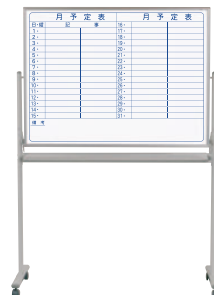

MV34TDYN ¥65,800
外形寸法 / W1326×D610×H1840
板面寸法 / W1210×H910
有効寸法 / W1170×H870