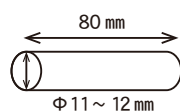

■ ボード文具

18-1 スクールチョーク	96
18-2 ポケットタイプチョーク	97
18-3 全天候型チョーク 雨ん棒	97
18-4 極太チョーク	97
18-5 極太チョーク (3本入り)	97
18-6 CCチョーク	98
18-7 チョーク彫刻チョコック	98
18-8 筆タッチ	99
18-9 ホワイトボード用マーカー	100
18-10 POPゲルチョーク	100
18-11 グラスボードマーカー	100
18-12 チョークボード用ラーフル	101
18-13 チョークケース型ラーフル	101
18-14 チョークホルダー	101
18-15 マーカーボード用イレーザ	102
18-16 マグネット商品	102
18-17 粘着糊付マグネットテープ	103

チョーク材料は安全基準に適合した焼きせっこうで作られ、和文を書くのに適した書き味です。
しかも人体に害がなく、粉末の飛散も少なく、ムラがなく書きやすさは抜群です。