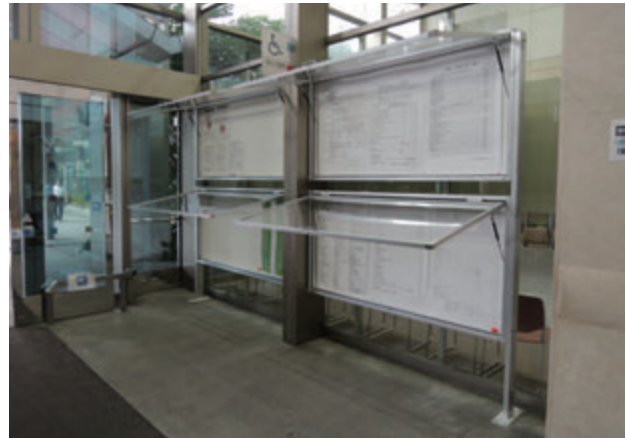

アルミ製屋根

長期のご使用に耐えるビニールレザーを使用しています。

表面材

屋外掲示板 設置例
- 価格別途お見積りいたします -

■サイズ/1800×895
■板面: 掲示板 (708グリーン)
社内の掲示板として使用

■サイズ/1200×895
■板面: 掲示板 (708グリーン)

■サイズ/1800×895が4台
■板面: スチールホワイトボード
※特注連結仕様
某総合医療センター正面玄関の
掲示板として使用