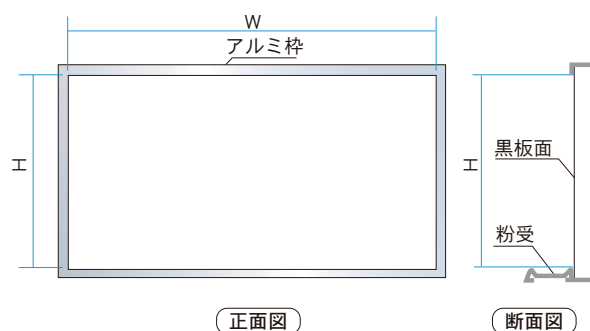

図面B 既存黒板がアルミ枠の場合: W寸・H寸

ホワイト
ボード壁掛

ホワイト
ボード脚付

透明
ボード

映写対応
ホワイト
ボード

省スペース
ホワイト
ボード

掲 示 板
(室内)

掲 示 板
(屋 外)

案 内 板

ポスター
パネル

Pシリーズ
ホワイトボード
・黒板・掲示板

ボードパー
ティション

展 示
パネル

ミラー
ボード

カラー
ボード

木目調・
木枠ボード

店舗用品

工事写真用
黒板

ボード
文具

スチール
グリーン
黒板

式典用品

室名札・
サイン

学校教室用
黒板

スクリーン
・ハンガー

別注事例集

部品一覧