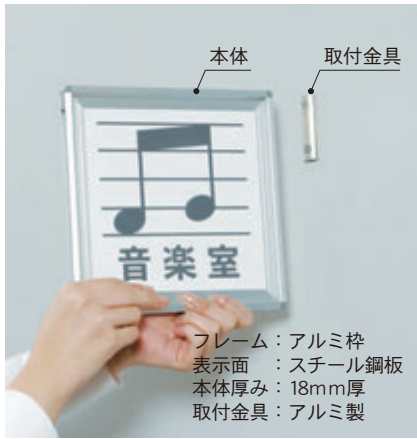

ピクトボード・突出し

● 突出し

タイプ	A	B	C	D
サイズ	本体+ピクト(文字)	本体+文字+マグネット	本体+罫線・文字	無地
150角	UPB15-21 ¥9,500	UPB15-22 ¥13,400	-	UPB15-2N ¥2,300
200角	UPB20-21 ¥10,500	UPB20-22 ¥14,300	-	UPB20-2N ¥3,200
250角	UPB25-21 ¥15,900	UPB25-22 ¥19,700	UPB25-23 ¥15,900	UPB25-2N ¥4,600
300角	UPB30-21 ¥18,200	UPB30-22 ¥22,100	UPB30-23 ¥18,200	UPB30-2N ¥5,500
310×460	UPB45-21 ¥24,300	UPB45-22 ¥28,100	UPB45-23 ¥24,300	UPB45-2N ¥7,200

用途に合わせ40種類のデザインを揃えました。タイプ別の価格はアルファベットA~Dによって異なります。上記価格表をご参照ください

A

1 お手洗い

2 お手洗いスロープ

3 お手洗い女

4 お手洗い男女

5 男性

6 女性

7 エレベーター

8 階段

9 上りエスカレーター

10 下りエスカレーター

11 くず入れ

12 女子更衣室

13 男子更衣室

14 クローク

15 公衆電話

16 矢印

17 シャワー

18 飲料水

19 ランチルーム

20 浴室

B

21 階数

22 湯沸室

23 会議室

24 ミーティングルーム

25 音楽室

26 美術室

27 理科室

28 年組

29 年組

30 室名

C

31 室名

32 室名

33 室名

34 ぐみ

35 部屋名

36 Conference Room

37 会議室

38 ゼミ室

39 ホワイトボード

40 スチール黒板

D

39 ホワイトボード

40 スチール黒板

ホワイトボード壁掛

ホワイトボード脚付

透明ボード

映写対応ホワイトボード

省スペースホワイトボード

掲示板(室内)

掲示板(屋外)

案内板

ポスターパネル

Pシリーズ
ホワイトボード・黒板・掲示板

ボードパーティション

展示パネル

ミラーボード

カラーボード

木目調・木枠ボード

店舗用品

工事写真用黒板

ボード文具

スチールグリーン黒板

式典用品

室名札・サイン

学校教室用黒板

スクリーン・ハンガー

別注事例集

部品一覧