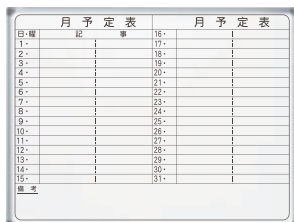

月予定表

100 234 234 40mm×16=640 150

AX34YN G ¥34,300
板面寸法/W1210×H920
有効寸法/W1160×H870
粉受長さ/L=1180