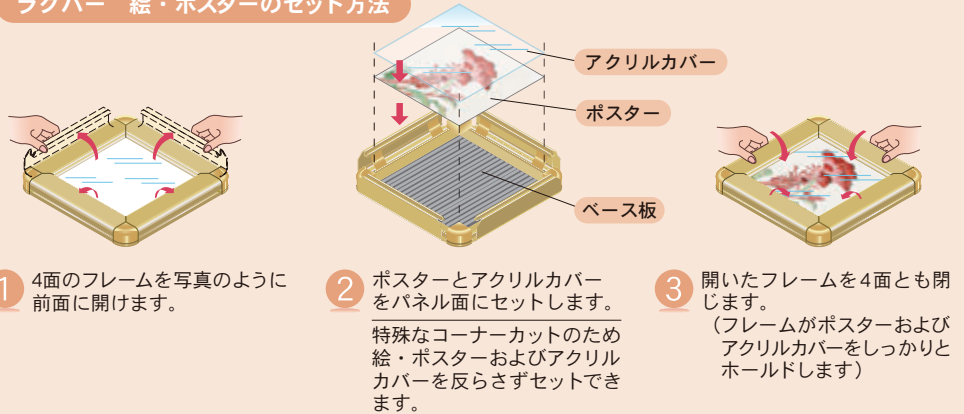

ラクパー 絵・ポスターのセット方法

取付方法

■壁面に直接ビス止め

前開きフレームを開けて
頂くと取付け穴があります。
(壁面の仕様によって市販
のアンカー等が必要になり
ます)

■ヒモで吊り下げ

専用吊金具を取付後
(工具不要)
ヒモを金具に通してく
ださい。
(ヒモも同梱されてい
ます)

■吊金具で壁掛け

専用吊金具を取付後
(工具不要)
ビスにかけてください。
(ビスも同梱されてい
ます)