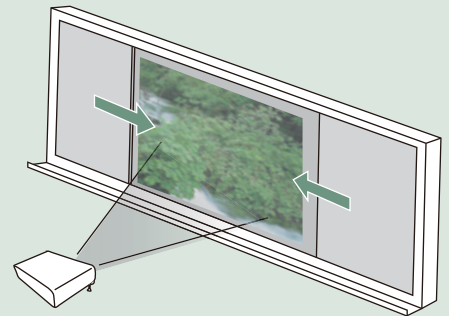

限られた壁面を有効活用！

中央固定板をUMボード(無反射ホワイトボード)にすることで、プロジェクターの投影が可能です。

中央固定板を五線罫にすることで効率のよい授業をサポートできます。

アルミ枠

木枠

❗ チョークボックスは別売りです。

板面タイプ		サイズ	3600×1200		4500×1200		4800×1200	
			枠	品番	価格(税抜)	品番	価格(税抜)	品番
黒板	スチールグリーン 無地	アルミ枠	SAZ412	¥457,800	SAZ415	¥555,500	SAZ416	¥585,400
		木枠	SWZ412	¥333,100	SWZ415	¥435,400	SWZ416	¥462,800
	デュアルコート ホーローグリーン 無地	アルミ枠	GAZ412	¥493,500	GAZ415	¥602,600	GAZ416	¥631,300
		木枠	GWZ412	¥374,200	GWZ415	¥470,300	GWZ416	¥499,000
デュアルコート ホーローグリーン 暗線入	アルミ枠	GAZ412X	¥542,600	GAZ415X	¥662,400	GAZ416X	¥694,400	
	木枠	GWZ412X	¥424,100	GWZ415X	¥532,700	GWZ416X	¥566,400	
白板	デュアルコート ホーローホワイト 無地	アルミ枠	HAZ412	¥543,500	HAZ415	¥662,400	HAZ416	¥693,600
		木枠	HWZ412	¥411,600	HWZ415	¥517,700	HWZ416	¥575,100
	デュアルコート ホーローホワイト 暗線入	アルミ枠	HAZ412X	¥597,600	HAZ415X	¥728,600	HAZ416X	¥763,000
		木枠	HWZ412X	¥452,900	HWZ415X	¥568,900	HWZ416X	¥632,500