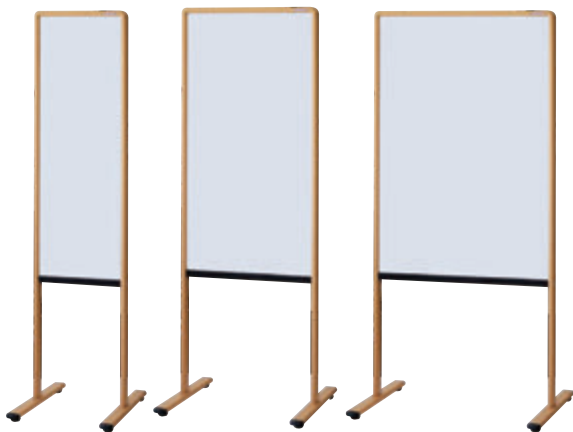

部品一覧

●両面スチールホワイトボード

品番	外形寸法	板面有効寸法	価格(税抜)
Y8VV300MN G	W345×D460×H1350	W281×H881	¥37,700
Y8VV450M G	W495×D460×H1350	W431×H881	¥44,300
Y8VV600M G	W645×D460×H1350	W581×H881	¥51,700

1 すべてアジャスターつきです。(キャスター仕様は¥2,200増となります。品番の末尾に「C」をご記入の上ご注文願います。)