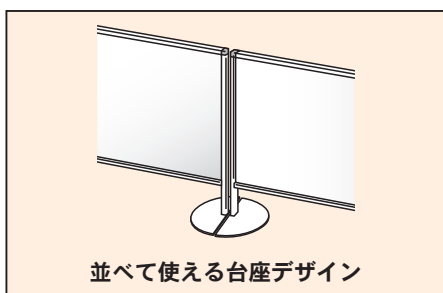

アルミ枠飛沫防止パーティション ホワイトボード仕様

※左からAP-23T (AP-23TOPを取付)、AP-22T、AP-23TH (AP-23THOPを取付)

PVC仕様と並べてパーティションに

マグネットが使える卓上ホワイトボードに

22サイズ 本体

外形寸法/W600×D250×H723 (ベース内向時)
 /W816×D250×H723 (ベース外向時)
 材質/板面: ホーローホワイト、枠: アルミ、
 台座: スチール

22サイズ 仕切り板

外形寸法/W579×H167
 材質/板面: ホーローホワイト、
 枠: アルミ

23サイズ 本体

外形寸法/W900×D250×H723 (ベース内向時)
 /W1116×D250×H723 (ベース外向時)
 材質/板面: ホーローホワイト、枠: アルミ、
 台座: スチール

23サイズ 仕切り板

外形寸法/W879×H167
 材質/板面: ホーローホワイト、
 枠: アルミ

22サイズ			
	仕様	品番	価格(税抜)
本体	片面	AP-22TH	オープン
	両面	AP-22THD	
仕切り板	片面	AP-22THOP	
	両面	AP-22THDOP	