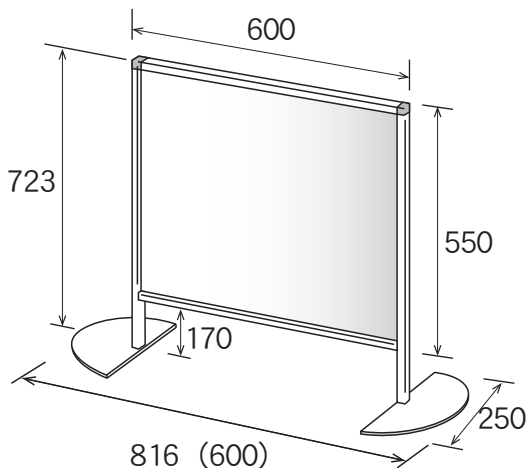

アルミ枠飛沫防止パーティション ホワイトボード仕様

※左からAP-23T (AP-23TOPを取付)、AP-22T、AP-23TH (AP-23THOPを取付)

PVC仕様と並べてパーティションに

マグネットが使える卓上ホワイトボードに

22サイズ 本体

外形寸法/W600×D250×H723 (ベース内向時)
 /W816×D250×H723 (ベース外向時)
 材質/板面: ホーローホワイト、枠: アルミ、
 台座: スチール

22サイズ 仕切り板

外形寸法/W579×H167
 材質/板面: ホーローホワイト、
 枠: アルミ

23サイズ 本体

外形寸法/W900×D250×H723 (ベース内向時)
 /W1116×D250×H723 (ベース外向時)
 材質/板面: ホーローホワイト、枠: アルミ、
 台座: スチール

23サイズ 仕切り板

外形寸法/W879×H167
 材質/板面: ホーローホワイト、
 枠: アルミ

22サイズ			
	仕様	品番	価格(税抜)
本体	片面	AP-22TH	オープン
	両面	AP-22THD	
仕切り板	片面	AP-22THOP	
	両面	AP-22THDOP	