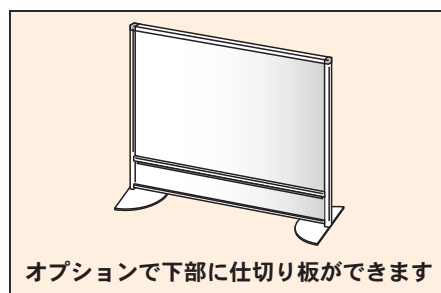

アルミ枠飛沫防止パーティション ホワイトボード仕様

※左からAP-23T (AP-23TOPを取付)、AP-22T、AP-23TH (AP-23THOPを取付)

PVC仕様と並べてパーティションに

マグネットが使える卓上ホワイトボードに

22サイズ 本体

外形寸法/W600×D250×H723 (ベース内向時)
 /W816×D250×H723 (ベース外向時)
 材質/板面: ホーローホワイト、枠: アルミ、
 台座: スチール

22サイズ 仕切り板

外形寸法/W579×H167
 材質/板面: ホーローホワイト、
 枠: アルミ

23サイズ 本体

外形寸法/W900×D250×H723 (ベース内向時)
 /W1116×D250×H723 (ベース外向時)
 材質/板面: ホーローホワイト、枠: アルミ、
 台座: スチール

23サイズ 仕切り板

外形寸法/W879×H167
 材質/板面: ホーローホワイト、
 枠: アルミ

22サイズ			
	仕様	品番	価格(税抜)
本体	片面	AP-22TH	オープン
	両面	AP-22THD	
仕切り板	片面	AP-22THOP	
	両面	AP-22THDOP	