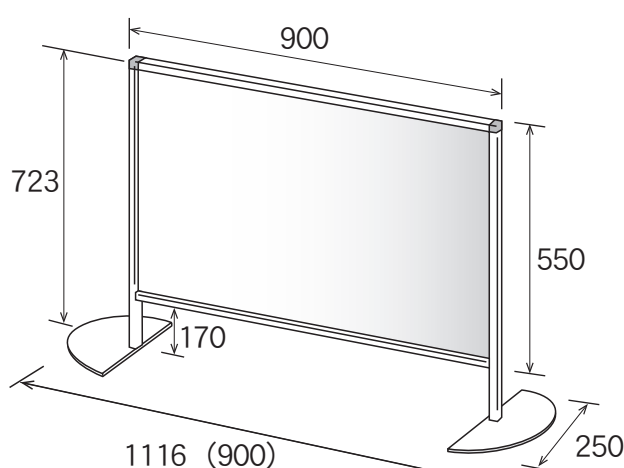

アルミ枠飛沫防止パーティション ホワイトボード仕様

※左からAP-23T (AP-23TOPを取付)、AP-22T、AP-23TH (AP-23THOPを取付)

PVC仕様と並べてパーティションに

マグネットが使える卓上ホワイトボードに

22サイズ 本体

外形寸法/W600×D250×H723 (ベース内向時)
 /W816×D250×H723 (ベース外向時)
 材質/板面: ホーローホワイト、枠: アルミ、
 台座: スチール

22サイズ 仕切り板

外形寸法/W579×H167
 材質/板面: ホーローホワイト、
 枠: アルミ

23サイズ 本体

外形寸法/W900×D250×H723 (ベース内向時)
 /W1116×D250×H723 (ベース外向時)
 材質/板面: ホーローホワイト、枠: アルミ、
 台座: スチール

23サイズ 仕切り板

外形寸法/W879×H167
 材質/板面: ホーローホワイト、
 枠: アルミ

22サイズ			
	仕様	品番	価格(税抜)
本体	片面	AP-22TH	オープン
	両面	AP-22THD	
仕切り板	片面	AP-22THOP	
	両面	AP-22THDOP	