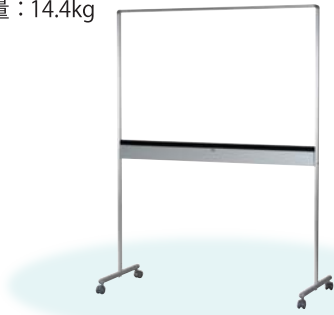

# 透明ボード ヨコ型

Transparent Board

アイデア・想像力UP

## 片面透明ボード ヨコ型

UDTP34Y 78,000(税抜)

材質:片面特殊コーティングアクリル板  
外形寸法: W1227×D557×H1750  
有効寸法: W1171×H881  
製品重量: 14.4kg

## 収納ボックス 開閉自在のラッチ機能できれいに収納。