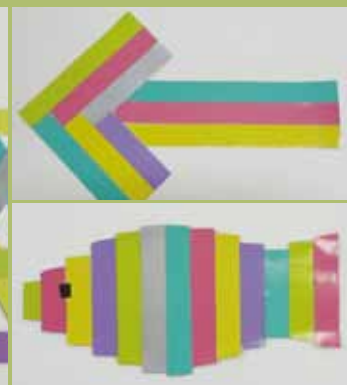

動画もご覧ください

19mmx3M

ロット数: 5個

ロゴ印刷も可能!

※1000個ロットからとなります
※詳細は担当営業へお問合せください

使用方法

自由な長さにカットして裏面に貼るだけ! (手で簡単に切れます)
マグネット付なので冷蔵庫などのスチール面に簡単にくっきます
スチール面でなくても、2枚のマグネットテープ同士を吸着させて掲示できます

用途

磁気カードに近づけないでください
食べないでください。お子様は大人のもとでご使用ください
湿気の高い場所や直射日光の当たる場所を避け、常温で保管してください
薄い紙などにマグネットテープを貼ると紙が破けるおそれがあります

詳細は裏面をご覧ください

いろいろなシーンで活躍！

壁面への貼付け

透明ボードへの貼付け

木製黒板への貼付け

ホワイトボード、ロッカー等に

飾りつけにもどうぞ