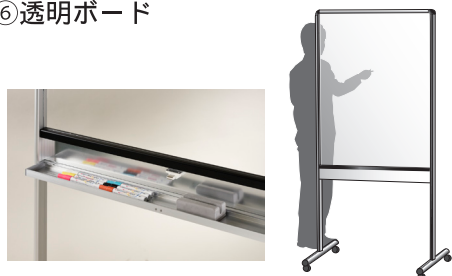

## ②書道用ボード 参考出展商品

筆タッチを使用した書写・書道の指導用ボードです。持ち運びができ、マグネットで黒板に固定できます。文字の指導をしやすい野線入りです。

## ③透明ボードキッズ 参考出展商品

お子様の書き消ししやすい高さの透明ボードです。コーナーはR形状で、割れても飛散しないアクリル製なので安全です。

## ④ミラーボードキッズ

樹脂ミラーでは最高レベルの映りです。裏面はお子様の書き消ししやすい高さのホワイトボードです。

## ⑥透明ボード

透明なボードなので圧迫感がありません。開閉自在のラッチ機能付きの収納ボックス付。専用のガラスボードマーカーもごさいます。