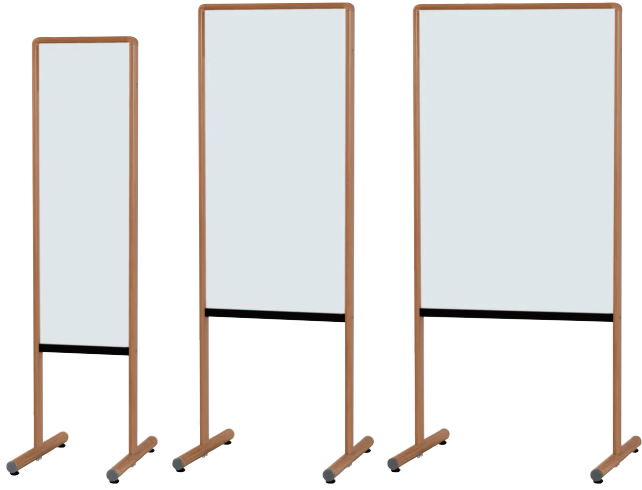

木目調枠案内板

消費税別途

木目調枠案内板

受 スチール G

- 両面スチールホワイトボード

品番	外形寸法	有効板面寸法	価格(税抜)
Y8VV300M G	W332×D460×H1250	W279×H880	¥31,000
Y8VV450M G	W482×D460×H1350	W429×H880	¥36,500
Y8VV600M G	W632×D460×H1350	W579×H880	¥42,500

❗ すべてアジャスターつきです。(オプション/キャスター仕様は ¥2,000 増となります)

クリーンボード・Cタイプ

受 三ツ折ロ スチール

- 木目調枠

品番	外形寸法	板面有効寸法	価格(税抜)
三ツ折ロ RCH34	W1200×D20×H900	W1150×H850	¥26,800
三ツ折ロ RCH36	W1800×D20×H900	W1750×H850	¥37,800
スチール RCV34	W1200×D20×H900	W1150×H850	¥24,000
スチール RCV36	W1800×D20×H900	W1750×H850	¥30,000

木目調脱着式ペントレイ マグネットで簡単取付!

受

脱着式ペントレイセット方法

目視で水平を合わせてまっすぐに取付けてください。

〈側面図〉

マグネット付なのでスチール面にぴったりと取付できます。

使用上の注意

- ・スチール面以外には取付けないでください。
- ・1 kg 以上のものは載せないでください。
- ・手を持たれかけないでください。落下の恐れがあります。