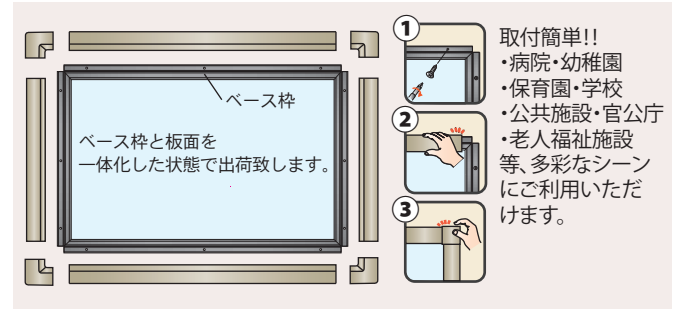

クリーンボード・Cタイプ

受 三ツ折ロ スチール

- 木目調枠

品番	外形寸法	板面有効寸法	価格(税抜)
三ツ折ロ RCH34	W1200×D20×H900	W1150×H850	¥26,800
三ツ折ロ RCH36	W1800×D20×H900	W1750×H850	¥37,800
スチール RCV34	W1200×D20×H900	W1150×H850	¥24,000
スチール RCV36	W1800×D20×H900	W1750×H850	¥30,000

木目調脱着式ペントレイ マグネットで簡単取付!

受

脱着式ペントレイセット方法

目視で水平を合わせてまっすぐに取付けてください。

〈側面図〉

マグネット付なのでスチール面にぴったりと取付できます。

使用上の注意

- ・スチール面以外には取付けないでください。
- ・1 kg 以上のものは載せないでください。
- ・手を持たれかけないでください。落下の恐れがあります。

品番	外形寸法	全長	価格(税抜)
UTR900-M	W848×D42×H35	L=848mm	オープン
UTR600-M	W548×D42×H35	L=548mm	オープン
UTR300-M	W265×D42×H35	L=265mm	オープン

❗ 水平気泡管は、つきません