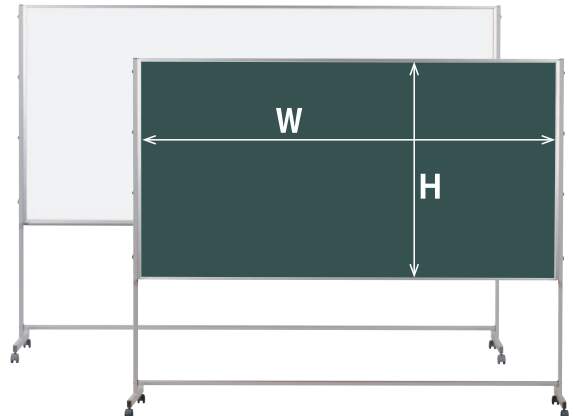

移動ができる黒板 / ホワイトボード

消費税別途

使用する場所に
合わせて移動できます

黒板とホワイトボード、両面回転タイプ

ホワイトボード／黒板脚付ボード   /  

30 ミリ厚アルミ枠の大型タイプ

Pシリーズ (脚付) 

ホーローホワイト／黒板

MSH36TDN  ¥68,000 (税抜)
外形寸法／W1926×D610×H1840
板面寸法／W1810×H910
有効寸法／W1770×H870

MSH34TDN  ¥58,000 (税抜)
外形寸法／W1326×D610×H1840
板面寸法／W1210×H910
有効寸法／W1170×H870

両面

運賃別途

※長さ 2500mm 超の場合

品番	価格(税抜)	板面寸法
PTSH408	¥126,300	W2400×H1215
PTSH409	¥140,000	W2700×H1215