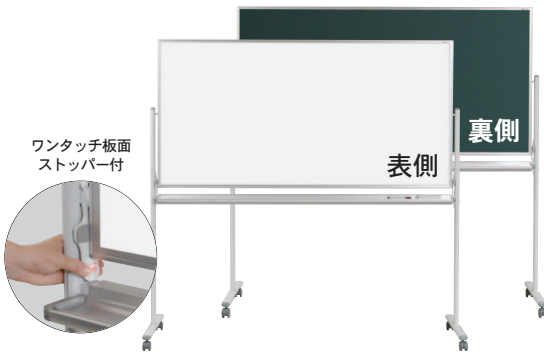

移動ができる黒板 / ホワイトボード

消費税別途

使用する場所に
合わせて移動できます

黒板とホワイトボード、両面回転タイプ

ホワイトボード／黒板脚付ボード   /  

30 ミリ厚アルミ枠の大型タイプ

Pシリーズ (脚付) 

ホーローホワイト／黒板