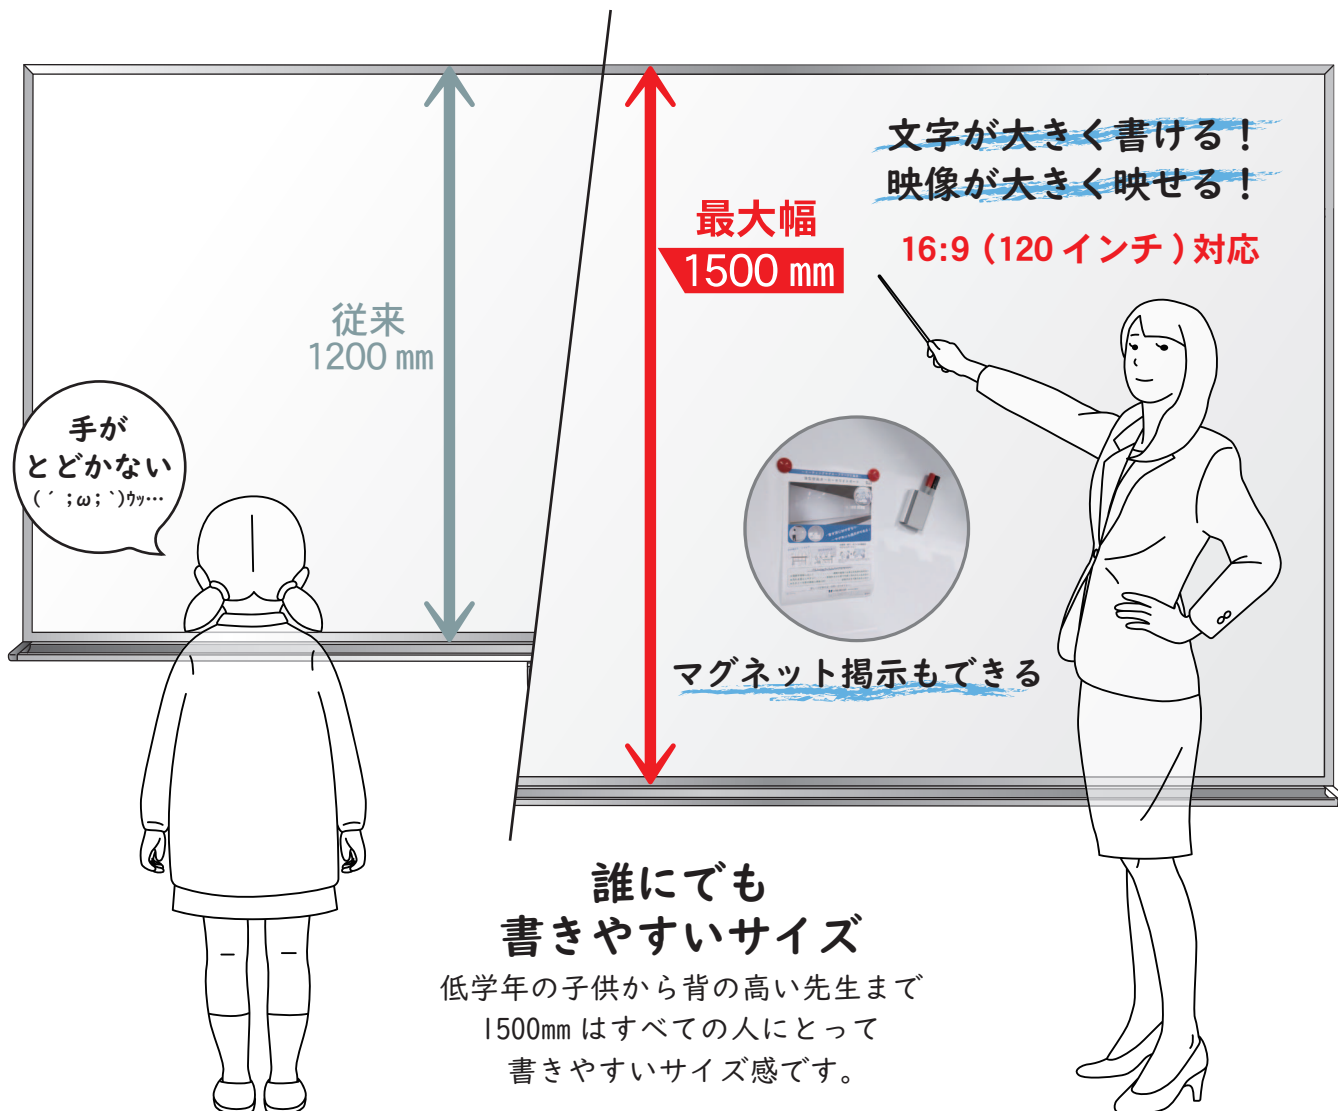

選べるホーロー製 **最大幅 1500mm!!**

会議室、廊下、オフィスの壁面を
ホワイトボードに!

壁面をホワイトボードにすると社内のあらゆる場所が会議室へと変わります。
頭に浮かんだ仕事のアイデアもすぐにメモ書きができ、アイデアを失うことがありません。

JFEホーローは、こんなに衛生的!

- ★細菌が繁殖しない! 細菌の繁殖に必要な炭素源を含まない
- ★汚れを落としやすい! 表面がガラス質で内部に汚れが入り込まない
- ★エタノールによる繰返し掃除 OK! 表面がガラス質で劣化しない

※価格は枚数、搬入状況によって変わるため、お問い合わせください。

※裏面もご覧ください→

ご使用のシーンに合わせてお選びいただけます

普通教室など書き消しの
頻度が高い場所

書き消しがメインの
ホワイトボード

普通教室と
プロジェクターを使用
する部屋を併用する場所

映写もでき書き消しが
メインの低反射
ホワイトボード

視聴覚室などの
プロジェクターを
使用する場所