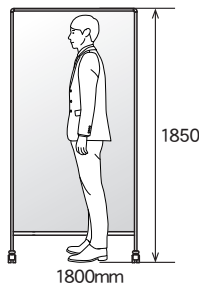

### 両面ホーローホワイト

**UDHH306K ¥78,000**  
 外形寸法 / W947×D557×H1850  
 板面寸法 / W919×H1650  
 有効寸法 / W883×H1607  
 質量 / 18 kg

❗ 脱着式ペントレイは別売りです。

### 脱着式ペントレイブラック

【L=548mm】  
**UTR600-K ¥3,700**  
 外形寸法 / W548×D42×H35  
 質量 / 275g

【L=848mm】  
**UTR900-K ¥4,800**  
 外形寸法 / W848×D42×H35  
 質量 / 420g

### 両面スチールブラック

**UDBB306K ¥68,000**  
 外形寸法 / W947×D557×H1850  
 板面寸法 / W919×H1650  
 有効寸法 / W883×H1607  
 質量 / 16kg

❗ 板面の汚れは、水拭きにて拭いてください。  
 水拭きの後は、必ず乾いてからご使用ください。