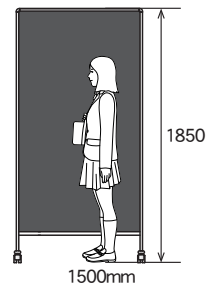

### 両面ホーローホワイト

**UDHH306K ¥78,000**  
 外形寸法 / W947×D557×H1850  
 板面寸法 / W919×H1650  
 有効寸法 / W883×H1607  
 質量 / 18 kg

❗ 脱着式ペントレイは別売りです。

### 脱着式ペントレイブラック

【L=548mm】  
**UTR600-K ¥3,700**  
 外形寸法 / W548×D42×H35  
 質量 / 275g

【L=848mm】  
**UTR900-K ¥4,800**  
 外形寸法 / W848×D42×H35  
 質量 / 420g

### 両面スチールブラック

**UDBB306K ¥68,000**  
 外形寸法 / W947×D557×H1850  
 板面寸法 / W919×H1650  
 有効寸法 / W883×H1607  
 質量 / 16kg

❗ 板面の汚れは、水拭きにて拭いてください。  
 水拭きの後は、必ず乾いてからご使用ください。