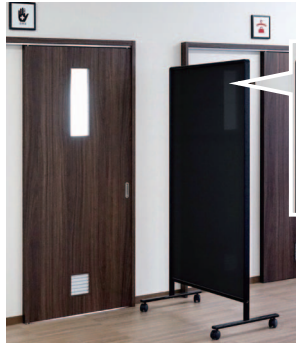

ブラック枠でオフィスや工場にマッチする

消費税別途

UDアクティブパネル