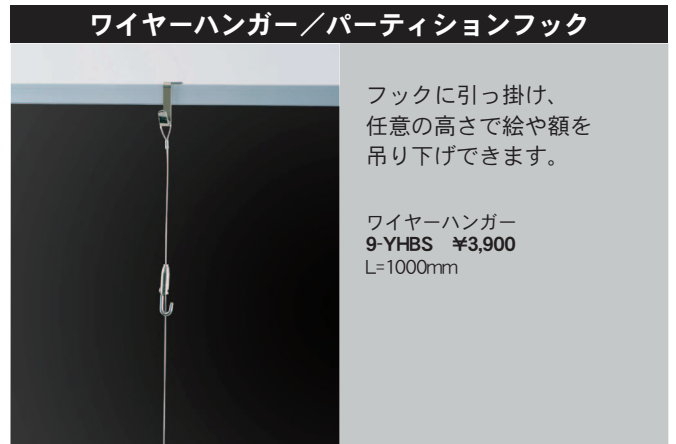

ワイヤーハンガー／パーティションフック

フックに引っ掛け、任意の高さで絵や額を吊り下げできます。

ワイヤーハンガー
9-YHBS ¥3,900
L=1000mm