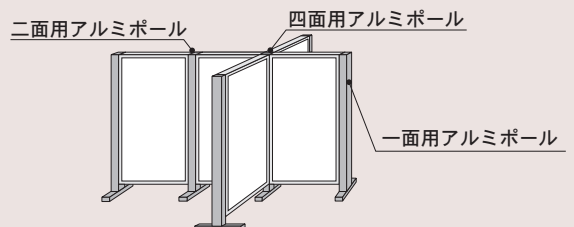

※写真の棚は試作品です

アルミポール 32

	アジャスター付	キャスター付
一面用、二面用、四面用があります。用途に合わせてお選びください。		
一面用	AR32T18B1 ¥16,300	AR32T18C1 ¥16,700
二面用	AR32T18B2 ¥16,800	AR32T18C2 ¥17,400
四面用	AR32T18B4 ¥17,400	AR32T18C4 ¥17,900
	総高 1893mm	総高 1945mm

組立簡単!

取付具（強靱なプラスチック製）

クサビ形の取付具の組み合わせにより簡単に脱着できます。板面側の取付具をポール側の取付具にはめ込むだけで、ガタつき無くしっかりと組立できます。

～ボードパーティション BLACK オプション～

消費税別途

POPゲルチョーク

■ サッと消せる

水を含ませたタオルや、ウェットタオルなどで一拭きで消すことができます。

■ 線幅約4mm

尾栓を回すと軸の長さが調節でき、残量も確認できます。

透明ボード、ホワイトボード、ブラックボード、ガラス等に使えます。

線幅約4mm

色	品番	ロット	価格
しろ	BPG-W	6本	オープン
蛍光ピンク	BPG-P		
あか	BPG-R		
オレンジ	BPG-D		
蛍光イエロー	BPG-Y		
蛍光ブルー	BPG-B		
みどり	BPG-G	5セット	
くろ	BPG-K		
8色セット	BPG-8PS		