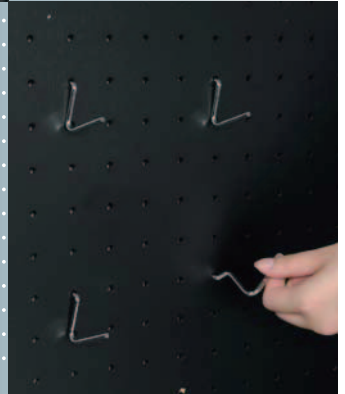

組立簡単!

取付具（強靱なプラスチック製）

クサビ形の取付具の組み合わせにより簡単に脱着できます。板面側の取付具をポール側の取付具にはめ込むだけで、ガタつき無くしっかりと組立できます。

～ボードパーティション BLACK オプション～

消費税別途

POPゲルチョーク

■ サッと消せる

水を含ませたタオルや、ウェットタオルなどで一拭きで消すことができます。

■ 線幅約4mm

尾栓を回すと軸の長さが調節でき、残量も確認できます。

透明ボード、ホワイトボード、ブラックボード、ガラス等に使えます。

線幅約4mm

色	品番	ロット	価格
しろ	BPG-W	6本	オープン
蛍光ピンク	BPG-P		
あか	BPG-R		
オレンジ	BPG-D		
蛍光イエロー	BPG-Y		
蛍光ブルー	BPG-B		
みどり	BPG-G	5セット	
くろ	BPG-K		
8色セット	BPG-8PS		

リーフレットホルダー／スネークフック

有孔ボードの孔を利用し、取りつけることができます。A4サイズ紙が最大150枚入ります。

リーフレットホルダー
9-LH
¥1,700

有孔ボードの孔を利用し、取りつけることができます。パネルや絵画展示に最適です。

スネークフック
9-SH
¥1,700 (10本入)

ワイヤーハンガー／パーティションフック

フックに引っ掛け、任意の高さで絵や額を吊り下げできます。

ワイヤーハンガー
9-YHBS ¥3,900
L=1000mm