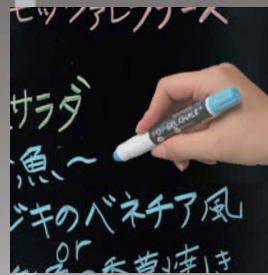

ボードパーティション BLACK

消費税別途

スチールブラックタイプ

POPゲルチョークによる書込みや、マグネットによる掲示が可能です。

品番 サイズ	価格
APEE306 1800×900	¥45,000

有孔ボードブラックタイプ

スネークフック（オプション）を利用してのパネルの掲示や、リーフレットホルダー（オプション）を取付する事ができます。

品番 サイズ	価格
APR306K 1800×900	¥40,000
APR406K 1800×1200	¥52,000

組立簡単!

取付具（強靱なプラスチック製）

クサビ形の取付具の組み合わせにより簡単に脱着できます。板面側の取付具をポール側の取付具にはめ込むだけで、ガタつき無くしっかりと組立できます。

～ボードパーティション BLACK オプション～

消費税別途

POPゲルチョーク

■ サッと消せる

水を含ませたタオルや、ウェットタオルなどで一拭きで消すことができます。