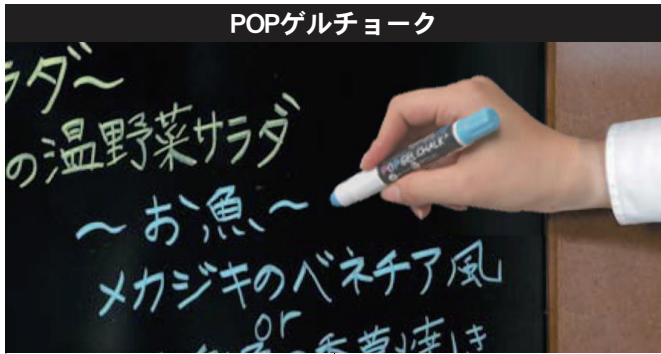

組立簡単!

取付具（強靱なプラスチック製）

クサビ形の取付具の組み合わせにより簡単に脱着できます。板面側の取付具をポール側の取付具にはめ込むだけで、ガタつき無くしっかりと組立できます。

～ボードパーティション BLACK オプション～

消費税別途

POPゲルチョーク

■ サッと消せる

水を含ませたタオルや、ウェットタオルなどで一拭きで消すことができます。

■ 線幅約4mm

尾栓を回すと軸の長さが調節でき、残量も確認できます。

透明ボード、ホワイトボード、ブラックボード、ガラス等に使えます。

線幅約4mm

色	品番	ロット	価格
しろ	BPG-W	6本	オープン
蛍光ピンク	BPG-P		
あか	BPG-R		
オレンジ	BPG-D		
蛍光イエロー	BPG-Y		
蛍光ブルー	BPG-B		
みどり	BPG-G	5セット	
くろ	BPG-K		
8色セット	BPG-8PS		