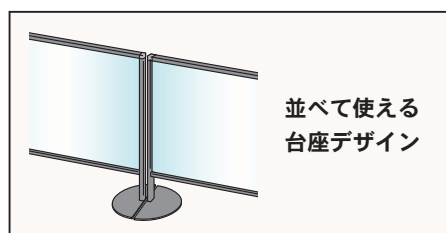

# ～ブラック枠でコーディネート～

卓上のパーティションや予定表、メニューボードに！

デスクトップボード（両面ホワイトボード・両面ブラックボード）

## 22サイズ

外形寸法／W600×D250×H723（ベース内向時）  
／W816×D250×H723（ベース外向時）  
材 質／枠：アルミ  
台座：スチール  
質 量／ホワイトボード：3.7kg  
ブラックボード：3.3kg

## 23サイズ

外形寸法／W900×D250×H723（ベース内向時）  
／W1116×D250×H723（ベース外向時）  
材 質／枠：アルミ  
台座：スチール  
質 量／ホワイトボード：4.8kg  
ブラックボード：4.0kg

22サイズ ホワイトボード仕様		
仕様	品番	価格
両面	AP-22THDK	オープン

23サイズ ホワイトボード仕様		
仕様	品番	価格
両面	AP-23THDK	オープン