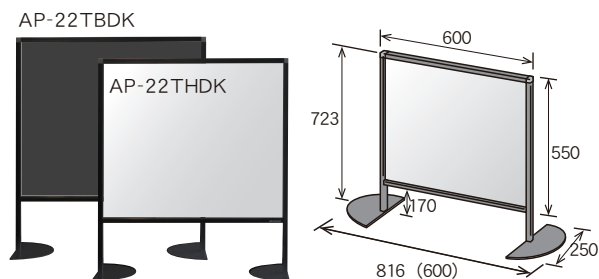

# ～ブラック枠でコーディネート～

卓上のパーティションや予定表、メニューボードに！

デスクトップボード（両面ホワイトボード・両面ブラックボード）

## 22サイズ

外形寸法／W600×D250×H723（ベース内向時）  
／W816×D250×H723（ベース外向時）  
材 質／枠：アルミ  
台座：スチール  
質 量／ホワイトボード：3.7kg  
ブラックボード：3.3kg

## 23サイズ

外形寸法／W900×D250×H723（ベース内向時）  
／W1116×D250×H723（ベース外向時）  
材 質／枠：アルミ  
台座：スチール  
質 量／ホワイトボード：4.8kg  
ブラックボード：4.0kg

22サイズ ホワイトボード仕様		
仕様	品番	価格
両面	AP-22THDK	オープン

23サイズ ホワイトボード仕様		
仕様	品番	価格
両面	AP-23THDK	オープン

### 両面スチールブラック

**両面** **スチール**

**UDBB306K ¥68,000**  
 外形寸法 / W947×D557×H1850  
 板面寸法 / W919×H1650  
 有効寸法 / W883×H1607  
 質量 / 16kg

ブラックフレームがカジュアルなオフィスにマッチ