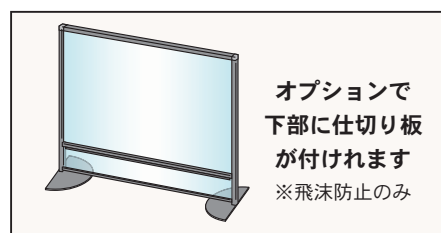

# ～ブラック枠でコーディネート～

卓上のパーティションや予定表、メニューボードに！

デスクトップボード（両面ホワイトボード・両面ブラックボード）

## 22サイズ

外形寸法／W600×D250×H723（ベース内向時）  
／W816×D250×H723（ベース外向時）  
材 質／枠：アルミ  
台座：スチール  
質 量／ホワイトボード：3.7kg  
ブラックボード：3.3kg