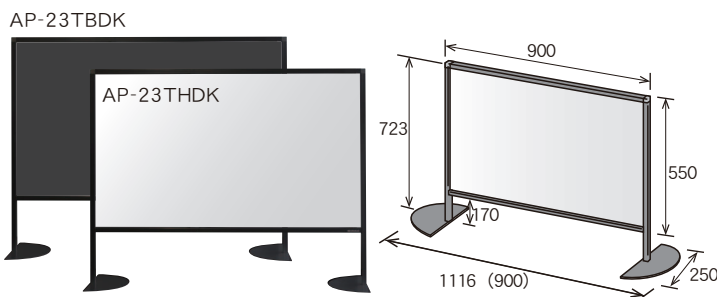

# ～ブラック枠でコーディネート～

卓上のパーティションや予定表、メニューボードに！

デスクトップボード（両面ホワイトボード・両面ブラックボード）

## 22サイズ

外形寸法／W600×D250×H723（ベース内向時）  
／W816×D250×H723（ベース外向時）  
材 質／枠：アルミ  
台座：スチール  
質 量／ホワイトボード：3.7kg  
ブラックボード：3.3kg

## 23サイズ

外形寸法／W900×D250×H723（ベース内向時）  
／W1116×D250×H723（ベース外向時）  
材 質／枠：アルミ  
台座：スチール  
質 量／ホワイトボード：4.8kg  
ブラックボード：4.0kg

22サイズ ホワイトボード仕様		
仕様	品番	価格
両面	AP-22THDK	オープン

23サイズ ホワイトボード仕様		
仕様	品番	価格
両面	AP-23THDK	オープン

### 両面スチールブラック

**両面** **スチール**

**UDBB306K ¥68,000**  
 外形寸法 / W947×D557×H1850  
 板面寸法 / W919×H1650  
 有効寸法 / W883×H1607  
 質量 / 16kg

ブラックフレームがカジュアルなオフィスにマッチ