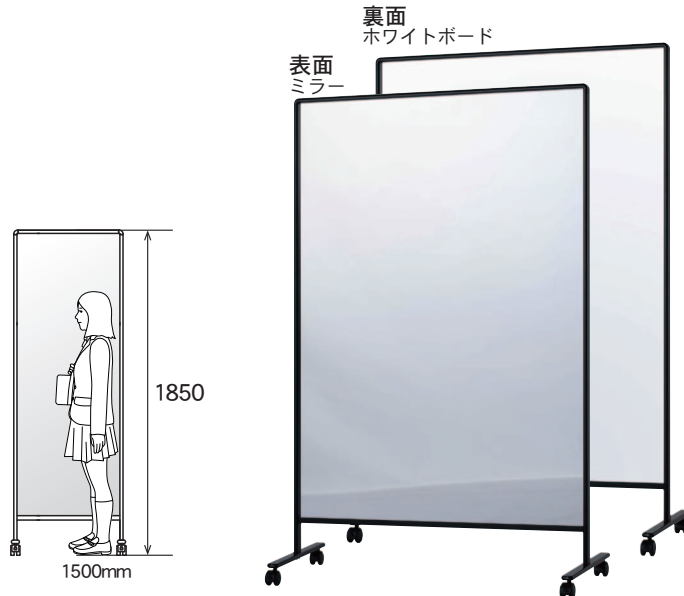

質感の高い黒のアルミ枠を使った割れないミラー

割れないアルミミラー採用！安全設計！個人練習などに

消費税別途

UD アクティブパネル ミラーボード仕様

割れない！飛散しない！アルミミラー

ガラスのように割れて飛散する恐れがなく、安全性に優れています。

【芯材をアルミで貼合わせた複合パネル】

UDVA206K ¥90,500
外形寸法 / W650×D557×H1850
板面寸法 / W622×H1650
有効寸法 / W586×H1607
質量 / 13kg

UDVA406K ¥133,000
外形寸法 / W1245×D557×H1850
板面寸法 / W1217×H1650
有効寸法 / W1181×H1607
質量 / 21kg

【特徴】

握りやすいアルミ枠

角が丸いので握りやすい！

キャスター（ストッパー付）

軽い力で簡単に移動！

スタッキングが可能

ななめに並べて収納が可能！