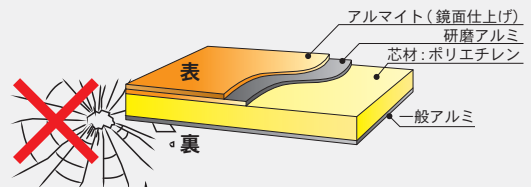

質感の高い黒のアルミ枠を使った割れないミラー

割れないアルミミラー採用！安全設計！個人練習などに

消費税別途

UD アクティブパネル ミラーボード仕様

割れない！飛散しない！アルミミラー

ガラスのように割れて飛散する恐れがなく、安全性に優れています。

【芯材をアルミで貼合わせた複合パネル】

UDVA206K ¥90,500
外形寸法 / W650×D557×H1850
板面寸法 / W622×H1650
有効寸法 / W586×H1607
質量 / 13kg

UDVA406K ¥133,000
外形寸法 / W1245×D557×H1850
板面寸法 / W1217×H1650
有効寸法 / W1181×H1607
質量 / 21kg

【特徴】

握りやすいアルミ枠

角が丸いので握りやすい！

キャスター（ストッパー付）

軽い力で簡単に移動！

スタッキングが可能

ななめに並べて収納が可能！