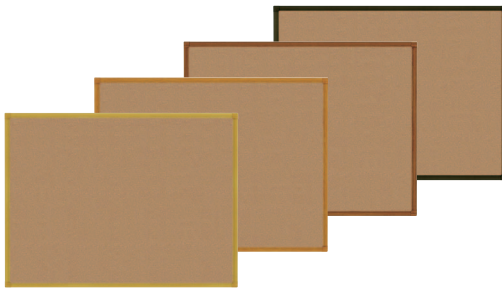

木目調枠であらゆるシーンにマッチする
クリーンボード・Cタイプ 木目調

● マーカーボードタイプ

34 サイズ

品番	外形寸法	板面有効寸法	価格
RCH34-WW	W1200×D20×H900	W1150×H850	¥42,000
RCH34-WT	W1200×D20×H900	W1150×H850	¥42,000
RCH34-WM	W1200×D20×H900	W1150×H850	¥42,000
RCH34-WC	W1200×D20×H900	W1150×H850	¥42,000

WW: ウェンゲ WT: チーク WM: マギー WC: ムーンカスター

36 サイズ

品番	外形寸法	板面有効寸法	価格
RCH36-WW	W1800×D20×H900	W1750×H850	¥53,000
RCH36-WT	W1800×D20×H900	W1750×H850	¥53,000
RCH36-WM	W1800×D20×H900	W1750×H850	¥53,000
RCH36-WC	W1800×D20×H900	W1750×H850	¥53,000

● ツーウェイ掲示板タイプ

34 サイズ

品番	外形寸法	板面有効寸法	価格
RCKB34-WW	W1200×D20×H900	W1150×H850	¥40,000
RCKB34-WT	W1200×D20×H900	W1150×H850	¥40,000
RCKB34-WM	W1200×D20×H900	W1150×H850	¥40,000
RCKB34-WC	W1200×D20×H900	W1150×H850	¥40,000