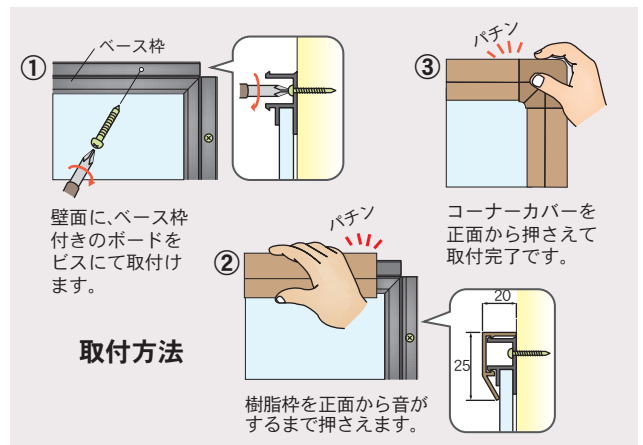

木目調枠であらゆるシーンにマッチする
クリーンボード・Cタイプ 木目調

● マーカーボードタイプ

34 サイズ

品番	外形寸法	板面有効寸法	価格
RCH34-WW	W1200×D20×H900	W1150×H850	¥42,000
RCH34-WT	W1200×D20×H900	W1150×H850	¥42,000
RCH34-WM	W1200×D20×H900	W1150×H850	¥42,000
RCH34-WC	W1200×D20×H900	W1150×H850	¥42,000

WW: ウェンゲ WT: チーク WM: マギー WC: ムーンカスター

36 サイズ

品番	外形寸法	板面有効寸法	価格
RCH36-WW	W1800×D20×H900	W1750×H850	¥53,000
RCH36-WT	W1800×D20×H900	W1750×H850	¥53,000
RCH36-WM	W1800×D20×H900	W1750×H850	¥53,000
RCH36-WC	W1800×D20×H900	W1750×H850	¥53,000