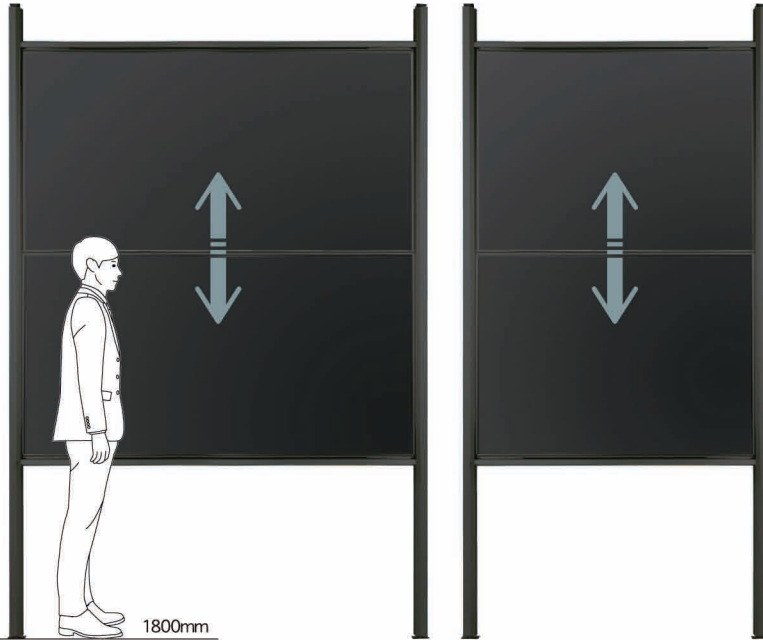

2枚の板面を上下する事で省スペースを活用できる

カフェや書店に

受
運賃別途
両面
片面
スチール
マグネット
マーカー

●上下バランス式

❗ 天井高 2300mm～3100mmまで対応します。ご注文の際には床から天井までの高さをご指示ください。

**36サイズ (2枚) オープン価格**  
 外形寸法/W1910×D75×H2300～3100  
 板面寸法/W1810×H1800  
 (W1810×H910を2枚使用)  
 有効寸法/W1770×H870×2

❗ 粉受けは付属しません。

**34サイズ (2枚) オープン価格**  
 外形寸法/W1310×D75×H2300～3100  
 板面寸法/W1210×H1800  
 (W1210×H910を2枚使用)  
 有効寸法/W1170×H870×2

❗ 粉受けは付属しません。

■ ブラックボード用マーカーでご使用できます

板面にUVインクジェット印刷も可能です

YouTube UVインクジェット印刷動画公開中