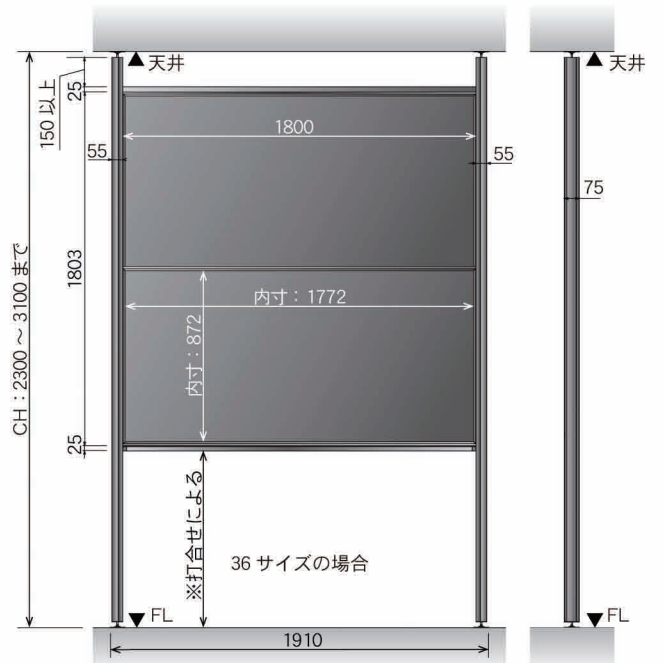

2枚の板面を上下する事で省スペースを活用できる

カフェや書店に

受
運賃別途
両面
片面
スチール
マグネット
マーカー

●上下バランス式

❗ 天井高 2300mm～3100mmまで対応します。ご注文の際には床から天井までの高さをご指示ください。

**36サイズ (2枚) オープン価格**  
 外形寸法/W1910×D75×H2300～3100  
 板面寸法/W1810×H1800  
 (W1810×H910を2枚使用)  
 有効寸法/W1770×H870×2

❗ 粉受けは付属しません。

**34サイズ (2枚) オープン価格**  
 外形寸法/W1310×D75×H2300～3100  
 板面寸法/W1210×H1800  
 (W1210×H910を2枚使用)  
 有効寸法/W1170×H870×2

❗ 粉受けは付属しません。

■ ブラックボード用マーカーでご使用できます

板面にUVインクジェット印刷も可能です

YouTube UVインクジェット印刷動画公開中