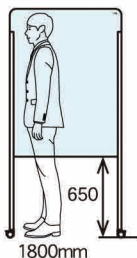

消費税別途

WM(ウッドベースミックス) 36 サイズヨコ

【特徴】

ゴムの木の集成材の脚部。  
棚も木製です。

【付属品】

- レーザー(大) 1個
- ボードマーカー(黒・赤) 各1本
- マグネット 2ヶ

1500mm 1800mm

1 棚の耐荷重は、10kgです。

**WMHD36Y ¥145,000**  
外形寸法/W1870×D555×H1750  
板面寸法/W1810×H910  
質量 /21 kg

34 サイズ 木製脚透明ボード

**WMTP34 ¥83,600**  
外形寸法/W895×D555×H1835  
有効寸法/W835×H1185  
質量 /10 kg

1800mm

1 板面はアクリル製のため消毒用アルコールでの拭き掃除はご遠慮ください。ヒビ割れ破損の原因になります。

【付属品】

- 専用レーザー 1個
- ガラスボードマーカー(6色) 各1本
- 粘着棚付マグネットテープ 1個

34 サイズ 木製脚両面  
ホーローホワイト

**WMHD34 ¥82,500**  
外形寸法/W970×D555×H1860  
板面寸法/W910×H1210  
有効寸法/W870×H1170  
質量 /12.8 kg

1500mm

1 脱着式ペントレイは別売りです。

【付属品】

- レーザー(大) 1個
- ボードマーカー(黒・赤) 各1本
- マグネット 2ヶ

34 サイズ 木製脚両面  
スチールブラック

**WMBD34 ¥82,500**  
外形寸法/W970×D555×H1860  
板面寸法/W910×H1210  
有効寸法/W870×H1170  
質量 /12.8 kg

1500mm

1 板面の汚れは、水拭きにて拭いてください。水拭きの後は、必ず乾いてからご使用ください。

【付属品】

- POPゲルチョーク(白) 1個

お問い合わせ先

**UMAJIRUSHI 株式会社馬印**