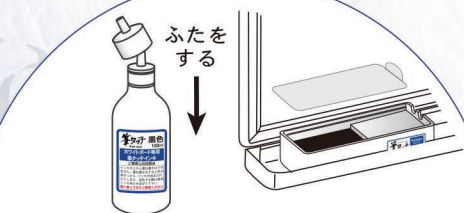

・揮発防止のため、インキを出した後はボトルにふたをしてください。また、パレットには中ブタを落とし込んでください。

・パレットは筆置きとしてご使用になれます。

YouTube にて
動画公開中

UMAJIRUSHI

検索

お問い合わせ先

UMAJIRUSHI 株式会社馬印

本社 〒454-0011 愛知県名古屋市中川区山王三丁目16番27号 TEL.(052)322-2811 FAX.(052)322-3344
東京営業所 〒130-0004 東京都墨田区本所四丁目12番1号 TEL.(03)3626-5425 FAX.(03)3626-5426
大阪営業所 〒577-0013 大阪府東大阪市長田中五丁目2番14号 TEL.(06)6746-0721 FAX.(06)6746-0723

ホームページ www.uma-jirushi.co.jp YouTube