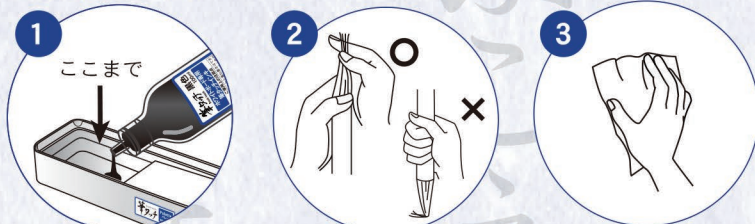

**BFT-IN-S**  
オープン価格  
容量 100ml  
ロット数 5本

【パレット(中ブタ付)】

**BFT-PLGP**  
オープン価格  
ロット数 1個

【専用筆】

**BFT-FUP** オープン価格  
ロット数 10本

※黒色と朱色はパレットと筆を分けてご使用ください  
※インキが乾いてから消去してください。インキの乾きの目安は20~30秒程度です。

ご使用方法

インキはパレットの線を越えないよう、ご使用になる分だけ入れてください。インキは揮発しやすくなっています。